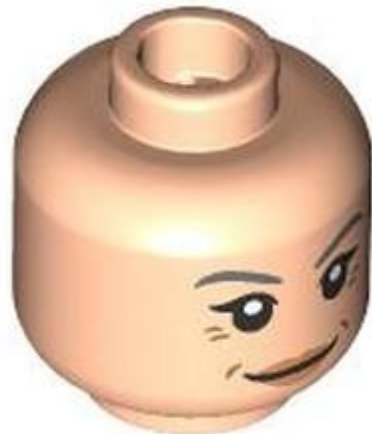

[חפש LEGO® בחר לבנה](#)

- 
- 
- 
- 
- 
- 
- 

מזהה אלמנט 6548641 :

מזהה עיצוב [113810](#) :

שם : **TLG** מיני ראש, מס' 4756

שם : **RB** ראש מיניפיגור מאדאם מוריבל, גבות אפורות כחלחלות כהות, קמטים, חיוך, פה סגור/פה פתוח