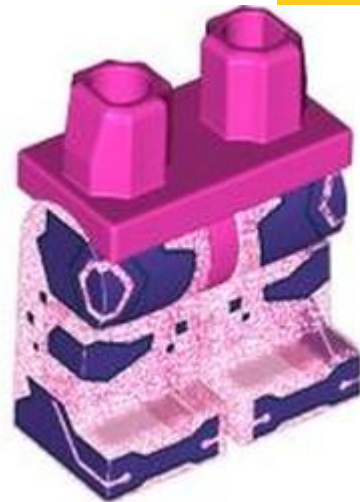

מזהה אלמנט 6544877 :

מזהה עיצוב [113378](#) :

שם: **TLG** חלק תחתון מיני, מס' 2899

שם: **RB** ירכיים ורגליים בצבע ורוד כהה-שחור עם פאנלים סגולים כהים, גימור כחול כהה, הדפס מעגלים

צבע: **TLG/BL** סגול בהיר/ורוד כהה

בסטים: [ראה ניתן לבנייה מחדש](#)

[חפש LEGO® בחר לבנה](#)

- •
- •
- •
- •
- •
- •
- •