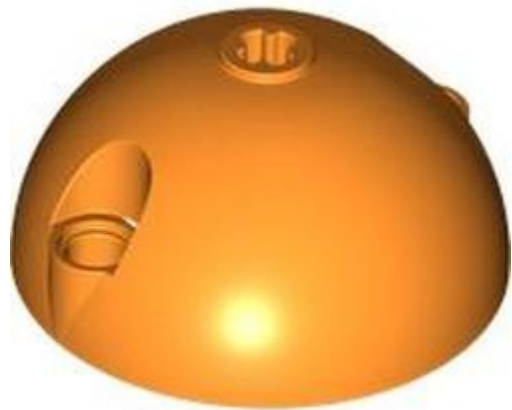

מזהה אלמנט 6564706 :

מזהה עיצוב 4412 :

שם: RB פאנל טכני כיפה 5 x 5 עם חורי פינים

צבע: TLG/BL כתום בהיר/כתום

בסטים: ראה ניתן לבנייה מחדש

חפש LEGO® בחר לבנה

חזרה לאינדקס