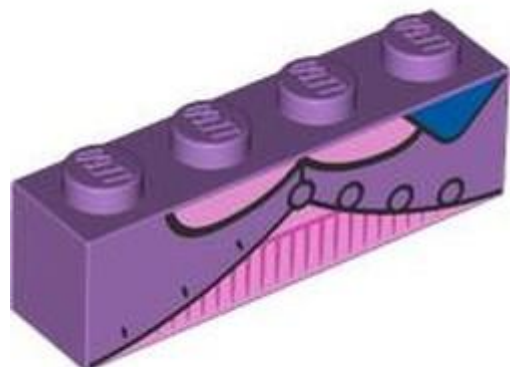

- מזהה אלמנט 6560620 :
- מזהה עיצוב [114410](#) :
- שם TLG: לבנה 1, 4xמספר 108
- שם RB: בריק 1 x 4 עם ז'קט, סוודר ורוד בוהק, הדפס צווארון כחול
- צבע TLG/BL: לבנדר בינוני
- בסטים: [ראה ניתן לבנייה מחדש](#)
- [חפש LEGO® בחר לבנה](#)

[חזרה לאינדקס](#)

לבנים מעוקלות (1)