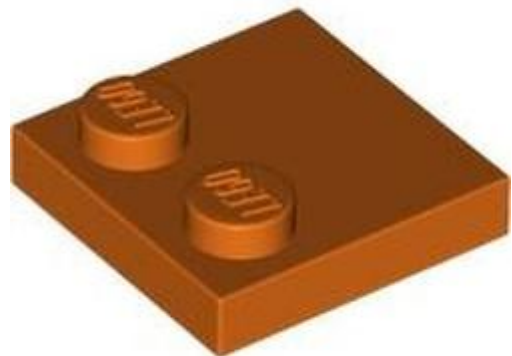

- מזהה אלמנט 6551410 :
- מזהה עיצוב 33909 :
- שם: TLG לוחית 2, 2x עם ידיות מופחתות
- שם: RB לוחית מיוחדת 2 x 2 עם 2 חתיכים בלבד
- צבע: TLG/BL כתום אדמדם
- בסטים: ראה ניתן לבנייה מחדש
- חפש LEGO® בחר לבנה