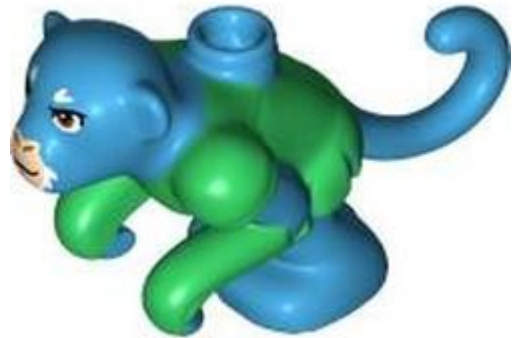

### בעלי חיים / יצורים (2)

- מזהה אלמנט 6548576 :
- מזהה עיצוב 113784 :
- שם RB: בעל חיים, אריה יושב עם רעמה צהובה אוקר, הדפס עיניים תכולות בינוניות
- צבע TLG/BL: צהוב לבנים/חום בהיר
- בסטים: ראה ניתן לבנייה מחדש
- חפש LEGO® בחר לבנה