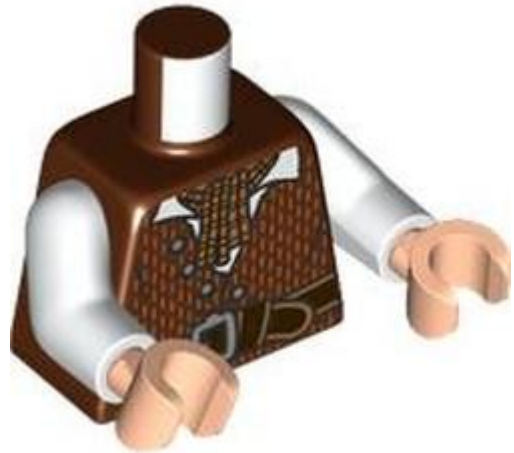

מזהה אלמנט 6560568 :

מזהה עיצוב [76382](#) :

שם TLG חלק עליון מיני, מס' 7736

שם RB: פלג גוף עליון, טוניקה, פסים זהובים, צעיף, חולצה לבנה, הדפס חגורה חום כהה, ידיים לבנות, ידיים בצבע

נוגט בהיר

צבע TLG/BL: חום אדמדם

בסטים: [ראה ניתן לבנייה מחדש](#)

[חפש LEGO® בחר לבנה](#)