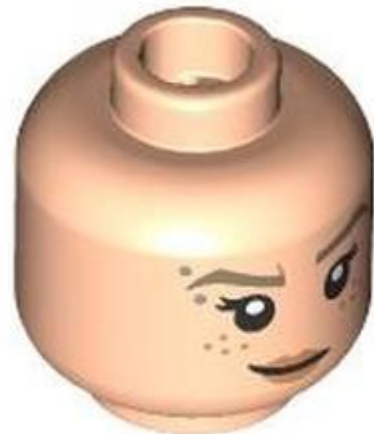

- מזהה אלמנט 6544833 :
- מזהה עיצוב 113334 :
- שם: TLG מיני ראש, מס' 4685
- שם: RB ראש מיניפיגור גוון סטייסי, גבות חומות כהות, נקודות כסופות, נמשים, שפתיים בצבע נוגט, חיוך עקום / מבט זועף, פער בשיניים
- צבע: TLG/BL נוגט בהיר
- בסטים: ראה ניתן לבנייה מחדש
- חפש LEGO® בחר לבנה