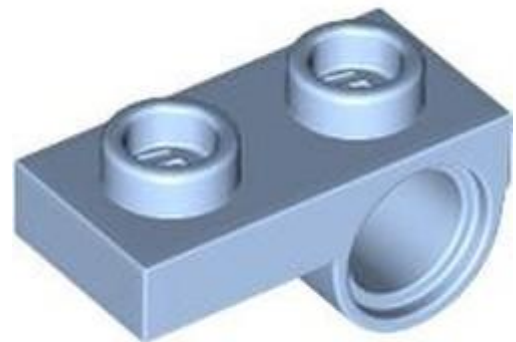

מזהה אלמנט 6572520 :

מזהה עיצוב 28809 :

שם: **TLG** לוחית 1 x 2 ארוחב. חור אופקי 4.85 סיבוב.

שם: **RB** לוחית מיוחדת 1 x 2 עם חור סיכה מתחת

צבע: **TLG/BL** כחול רויאל בהיר/כחול בהיר בוהק

בסטים: [ראה ניתן לבנייה מחדש](#)

[חפש LEGO® בחר לבנה](#)

- •
- •
- •
- •
- •
- •
- •