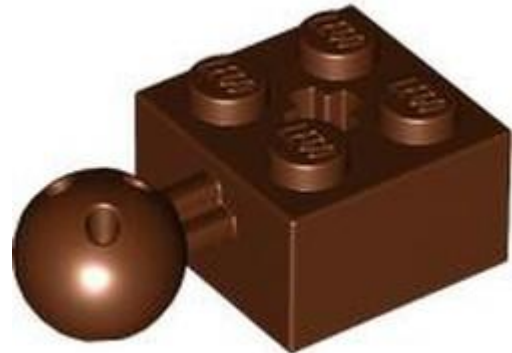

טכני מיוחד (3)

- מזהה אלמנט 6572893 :
- מזהה עיצוב 57909 :
- שם TLG: לבנה 2x2 עם כדור בקוטר 10.2
- שם RB: לבני טכני משופרות 2x2 עם כדור וחור ציר, עם 6 חורים בכדור
- צבע: TLG/BL חום אדמדם
- בסטים: ראה ניתן לבנייה מחדש
- חפש LEGO® בחר לבנה