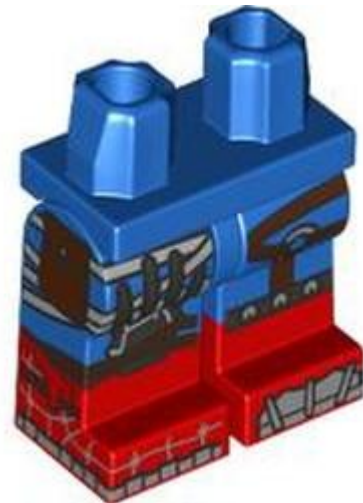

מזהה אלמנט 6544883 :

מזהה עיצוב [113384](#) :

שם TLG: חלק תחתון מיני, מס' 2908

שם RB: ירכיים עם רגליים כחולות ומגפיים אדומים עם דוגמת שריון כסוף, חוט תיל, גדר תיל, רצועות בצבע חום כהה, הדפס נרתיק

צבע TLG/BL: כחול בהיר/כחול

בסטים: ראה ניתן לבנייה מחדש

חפש LEGO® בחר לבנה