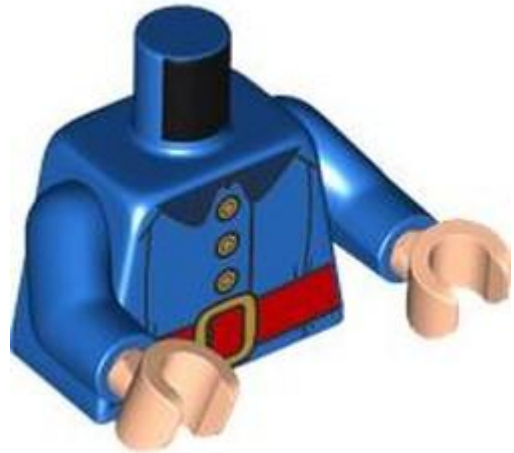

מזהה אלמנט 6572498 :

מזהה עיצוב 76382 :

שם: **TLG** חלק עליון מיני, מס' 7861

שם: **RB** פלג גוף עליון, ז'קט, כפתורים צהובים, חגורה אדומה רחבה, הדפס אבזם חגורה זהב, ידיים כחולות, ידיים בצבע נוגט בהירות

צבע: **TLG/BL** כחול כהיר/כחול

בסטים: ראה ניתן לבנייה מחדש

חפש **LEGO®** בחר לבנה