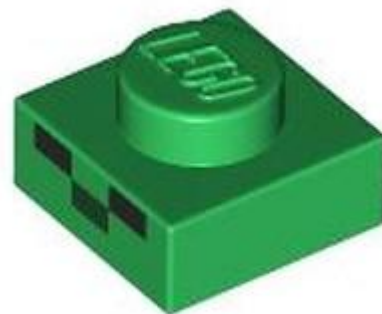

צלחות (1)

מזהה אלמנט 6546787 :

מזהה עיצוב 113591 :

שם TLG: לוחית 1, 1x1 מס' 43

שם RB: צלחת 1 1 x עם הדפס פרצוף זומבי

צבע TLG/BL: ירוק כהה/ירוק

בסטים: ראה ניתן לבנייה מחדש

חפש LEGO® בחר לבנה

חזרה לאינדקס