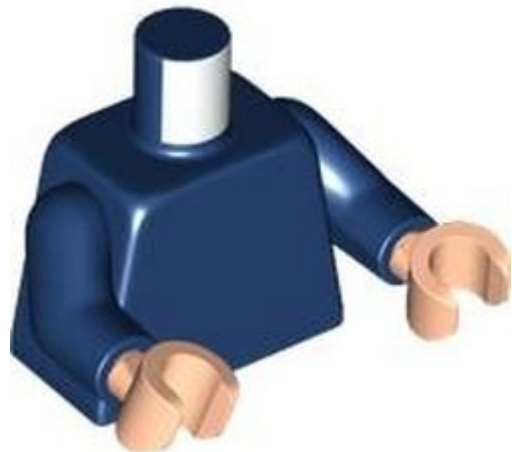

מזהה אלמנט 6572263 :

מזהה עיצוב 76382 :

שם: חלק עליון מיני TLG

שם: RB פלג גוף עליון, זרועות כחולות כהות, ידיים בצבע נוגט בהיר [רגיל]

צבע: TLG/BL כחול אדמה/כחול כהה

בסטים: ראה ניתן לבנייה מחדש

חפש LEGO® בחר לבנה

- •
- •
- •
- •
- •
- •
- •