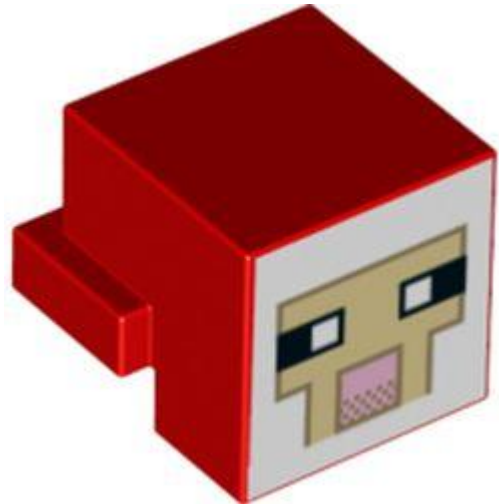

צבע: TLG/BL חום אדמדם
הערות: נראה לאחרונה ב-2010
בסטים: ראה ניתן לבנייה מחדש
חפש LEGO® בחר לבנה

[חזרה לאינדקס](#)

ראשי מיניפיגור (1)

מזהה אלמנט: 6546786

מזהה עיצוב: 113590

שם: TLG ראש חיה, מספר 128

שם: RB ראש מיניפיגור מיוחד, קובייה עם מדף אחורי, פנים לבנות וחומות מפוקסלות, קווי מתאר חומות כהות עם טביעת פה ורודה

צבע: TLG/BL אדום בוהק/אדום

הערות: נראה לאחרונה ב-2019

בסטים: ראה ניתן לבנייה מחדש

חפש LEGO® בחר לבנה

[חזרה לאינדקס](#)

כיסויי ראש מיניפיגור (6)