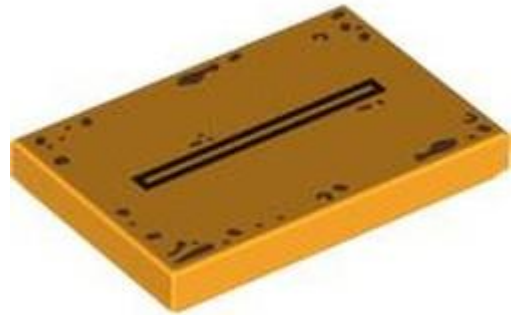

- מזהה אלמנט 6559001 :
- מזהה עיצוב [114313](#) :
- שם: **TLG** אריח שטוח 2, X3 מס' 181
- שם: **RB** אריח 2 x 3 עם מלבן שחור, הדפס כתמי חלודה
- צבע: **TLG/BL** כתום צהבהב להבה/ כתום בהיר בוהק
- בסטים: [ראה ניתן לבנייה מחדש](#)
- [חפש LEGO® בחר לבנה](#)