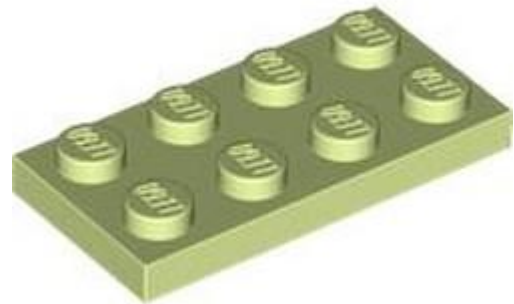

צלחות (1)

מזהה אלמנט 6572930 :

מזהה עיצוב 3020 :

שם TLG: לוחית X42

שם RB: לוחית x 42

צבע: TLG/BL ירוק צהבהב אביב/ירוק צהבהב

בסטים: ראה ניתן לבנייה מחדש

חפש LEGO® בחר לבנה

חזרה לאינדקס