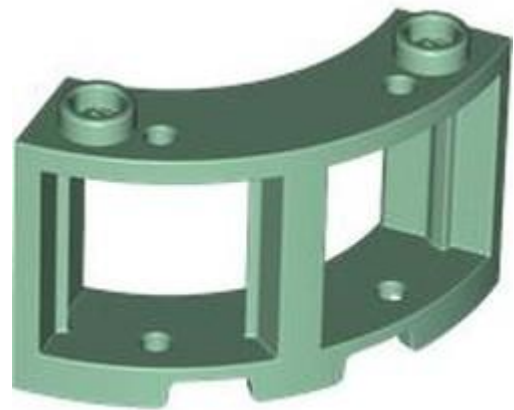

מזהה אלמנט 6560252 :
מזהה עיצוב 73878 :
שם: RB חלון עגול 23 x 3
צבע: TLG/BL ירוק חול
בסטים: ראה ניתן לבנייה מחדש
חפש LEGO® בחר לבנה

חזרה לאינדקס