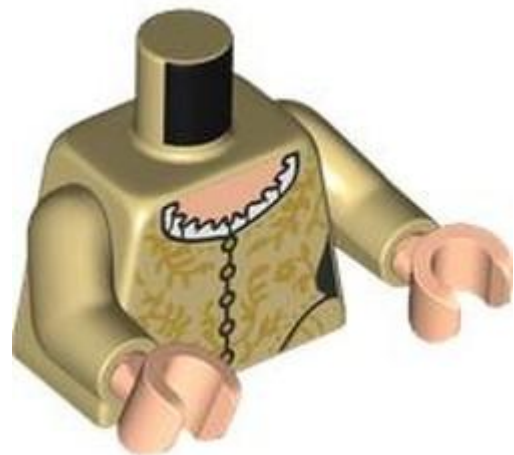

מזהה אלמנט 6561994 :

מזהה עיצוב 76382 :

שם: **TLG** חלק עליון מיני, מס' 7749

שם: **RB** פלג גוף עליון, שמלה, גימור לבן, כפתורים, חזה בצבע נוגט בהיר, הדפס קישוטים זהובים, זרועות בצבע חומה,

ידיים בצבע נוגט בהיר

צבע: **TLG/BL** צהוב לבנים/חום בהיר

בסטים: ראה ניתן לבנייה מחדש

חפש **LEGO®** בחר לבנה