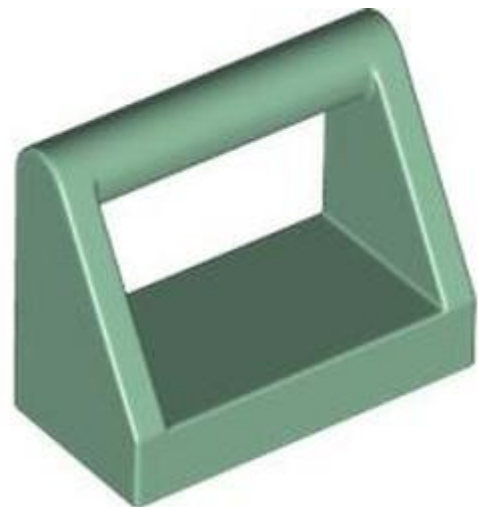

- מזהה אלמנט 6554614 :
- מזהה עיצוב [35787](#) :
- שם: **TLG** אריח 2, X2 חיתוך ברוחב 45 מעלות
- שם: **RB** אריח חיתוך 45° (2 x 2 משולש)
- צבע: **TLG/BL** ירוק צהבהב אביב/ירוק צהבהב
- בסטים: [ראה ניתן לבנייה מחדש](#)
- [חפש LEGO® בחר לבנה](#)