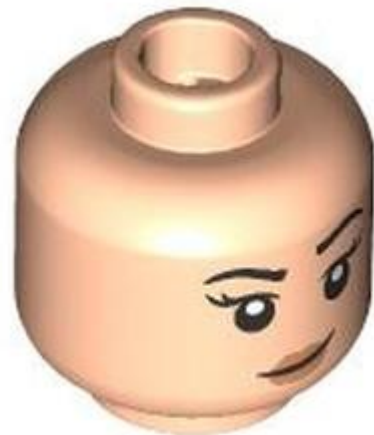

- מזהה אלמנט 6570009 :
- מזהה עיצוב [114677](#) :
- שם: **TLG** מיני ראש, מס' 4744
- שם: **RB** ראש מיניפיגור קייטי בל, גבות שחורות, שפתיים בצבע אפרסק, חיוך / מפוחד, עיניים כסופות
- צבע: **TLG/BL** נוגט בהיר
- בסטים: [ראה ניתן לבנייה מחדש](#)
- [חפש LEGO® בחר לבנה](#)