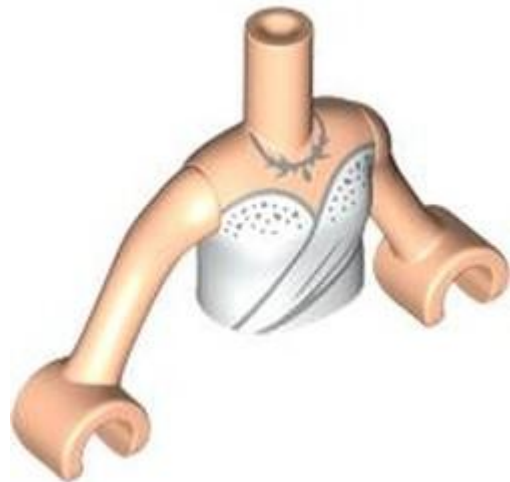

מזהה אלמנט 6566407 :

מזהה עיצוב 73141 :

שם TLG: פלג גוף עליון, ילדה, עם זרוע, מספר 650

שם RB: בובת מיני-בובת טורסו עם ידיים בצבע נוגט בהיר, שמלה לבנה, נקודות כסופות והדפס שרשרת

צבע TLG/BL: נוגט בהיר

בסטים: ראה ניתן לבנייה מחדש

חפש LEGO® בחר לבנה

- •
- •
- •
- •
- •
- •
- •