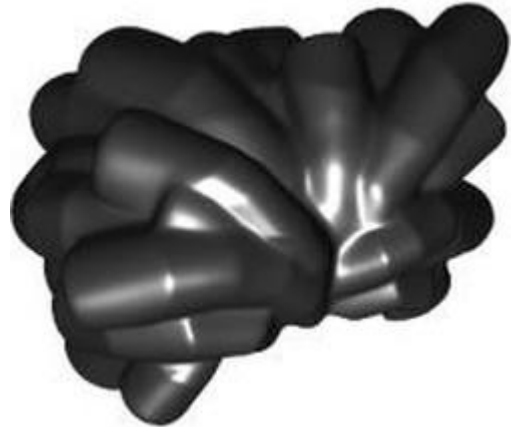

מזהה אלמנט 6535569 :

מזהה עיצוב [7312](#) :

שם: **TLG: WIG** מספר 105

שם: **RB** שיער, קצר, גלי, שביל ימין

צבע: **TLG/BL** שחור

בסטים: [ראה ניתן לבנייה מחדש](#)

[חפש LEGO® בחר לבנה](#)

- 
- 
- 
- 
- 
-