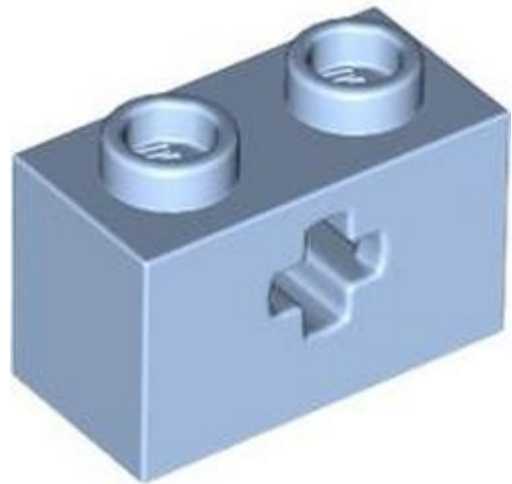

מזהה אלמנט 6572519 :

מזהה עיצוב 31493 :

שם: **TLG** לבנה 1 עם חור X2

שם: **RB** בלוק טכני 1 x 2 עם חור ציר סוג 1 [+ פתח] ופין תחתון

צבע: **TLG/BL** כחול רויאל בהיר/כחול בהיר בוהק

בסטים: ראה ניתן לבנייה מחדש

חפש **LEGO®** בחר לבנה

- •
- •
- •
- •
- •
- •
- •