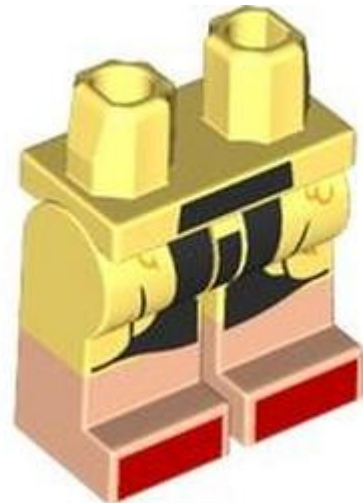

מזהה אלמנט 6554966 :

מזהה עיצוב [114279](#) :

שם **TLG**: חלק תחתון מיני, מס' 2921

שם **RB**: ירכיים עם רגליים צהובות בהירות ודוגמא מגפיים בצבע נוגט בהיר עם הדפס מעיל פרווה, שמלה שחורה

ונעליים אדומות

צבע **TLG/BL**: צהוב קרייר/צהוב בהיר בוהק

בסטים: ראה ניתן לבנייה מחדש

חפש **LEGO®** בחר לבנה