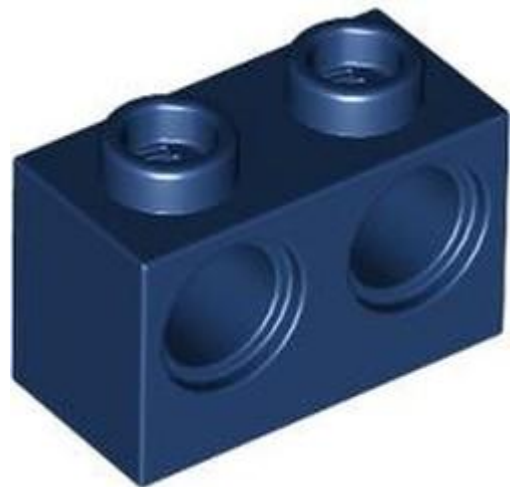

מזהה אלמנט 6574771 :

מזהה עיצוב 32000 :

שם: **TLG** לבנה 1 X2 מטר, 2 חורים בקוטר 4.87

שם: **RB** בלוק טכני 1 x 2 [2 חורי פינים]

צבע: **TLG/BL** כחול אדמה/כחול כהה

בסטים: [ראה ניתן לבנייה מחדש](#)

חפש **LEGO®** בחר לבנה

- •
- •
- •
- •
- •
- •
- •