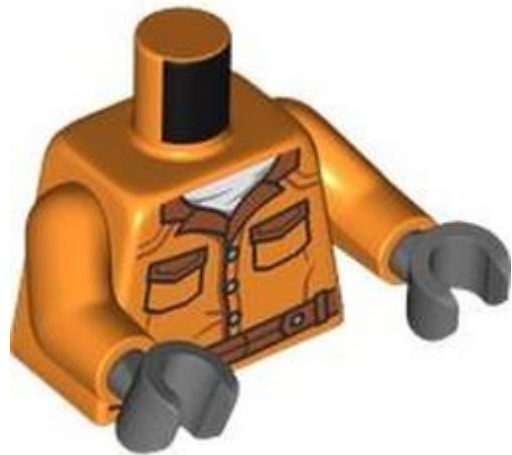

מזהה אלמנט 6568879 :

מזהה עיצוב [76382](#) :

שם: **TLG** חלק עליון מיני, מס' 7824

שם: **RB** פלג גוף עליון, חליפת כלא, חגורה כתומה כהה, צווארון, הדפס חולצה לבנה, זרועות כתומות, ידיים אפורות כחלחלות כהות

צבע: **TLG/BL** כתום בהיר/כתום

בסטים: [ראה ניתן לבנייה מחדש](#)

[חפש LEGO® בחר לבנה](#)