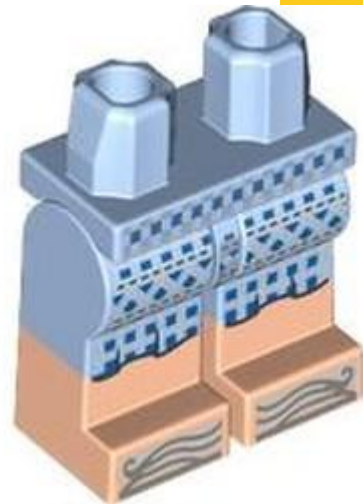

מזהה אלמנט 6548573 :

מזהה עיצוב [113781](#) :

שם **TLG**: חלק תחתון מיני, מס' 2912

שם **RB**: ירכיים עם רגליים בצבע כחול בהיר ומגפיים בצבע נוגט בהיר עם שמלה, ריבועים כחולים והדפס כפכפים

כסופים

צבע **TLG/BL**: כחול רויאל בהיר/כחול בהיר בוהק

בסטים: ראה ניתן לבנייה מחדש

חפש **LEGO®** בחר לבנה