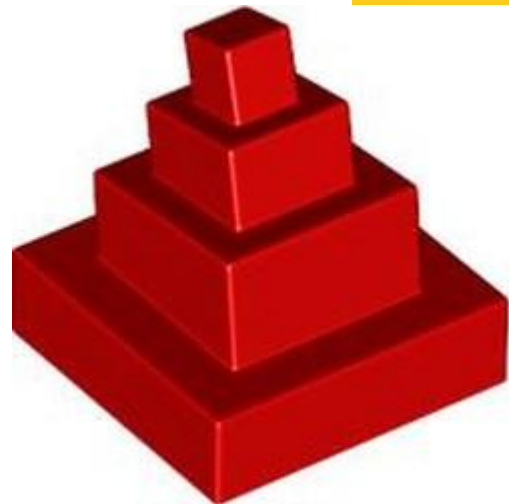

מזהה אלמנט 6564265 :

מזהה עיצוב 3485 :

שם הפריט: כובע מיני, מס' 206

שם: RB מכשפה כובע, בריבוע (Minecraft)

צבע: TLG/BL אדום בוהק/אדום

בסטים: ראה ניתן לבנייה מחדש

חפש LEGO® בחר לבנה

חזרה לאינדקס