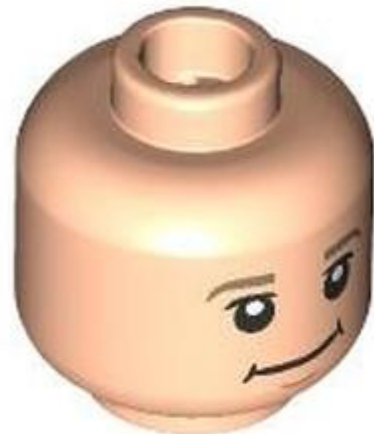

מזהה אלמנט 6546034 :

מזהה עיצוב 113454 :

שם TLG מיני ראש, מס' 4751

שם RB ראש מיניפיגור ווילי וונקה, גבות בצבע חום כהה, קמטים בנוגט, חיוך עקום / חיוך בפה פתוח

צבע TLG/BL נוגט בהיר

בסטים: ראה ניתן לבנייה מחדש

חפש LEGO® בחר לבנה

- •
- •
- •
- •
- •
- •
- •