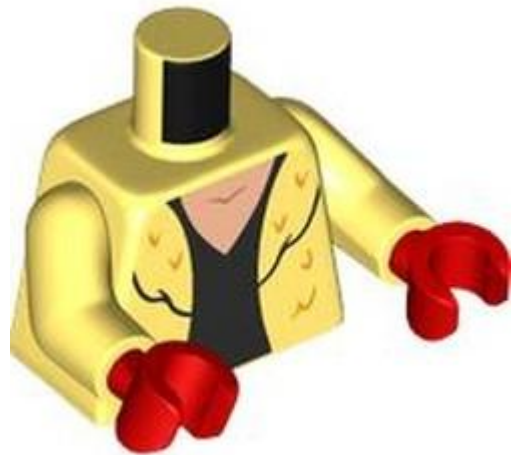

מזהה אלמנט 6569373 :

מזהה עיצוב 76382 :

שם: **TLG** חלק עליון מיני, מס' 7831

שם: **RB** פלג גוף עליון, מעיל פרווה, הדפס חולצה שחורה, זרועות צהובות בהירות, ידיים אדומות

צבע: **TLG/BL** צהוב קריר/צהוב בהיר בוהק

בסטים: ראה ניתן לבנייה מחדש

חפש **LEGO®** בחר לבנה