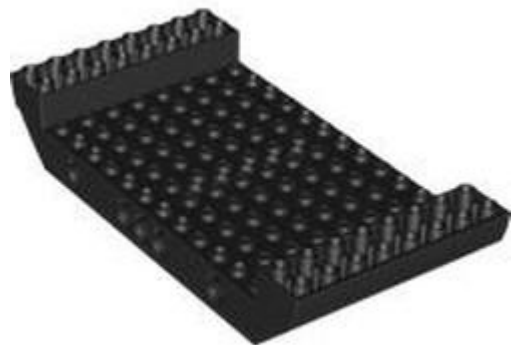

- מזהה אלמנט [6523465](#) :
- מזהה עיצוב [95227](#) :
- שם TLG: אמצע ספינה $4.85 \text{ } \phi$ S.16X8X2 1/3
- שם גוף סירה: גוף סירה, אמצעי גדול $8 \text{ } \frac{1}{3} \times 2 \times 16$ עם 5 חורים
- צבע: TLG/BL שחור
- הערות: נראה לאחרונה ב-2011
- בסטים: [ראה ניתן לבנייה מחדש](#)