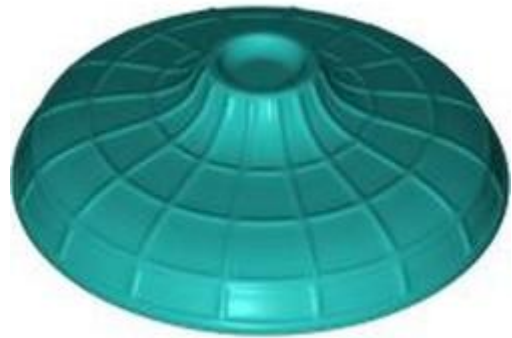

- מזהה אלמנט 6560578 :
- מזהה עיצוב 26007 :
- שם הפריט: כובע מיני, מס' 19
- שם: RB: כובע חרוטי אסייתי עם מרכז מוגבה
- צבע: TLG/BL: ירוק כחלחל בוהק/טורקיז כהה
- בסטים: [ראה ניתן לבנייה מחדש](#)
- [חפש LEGO® בחר לבנה](#)