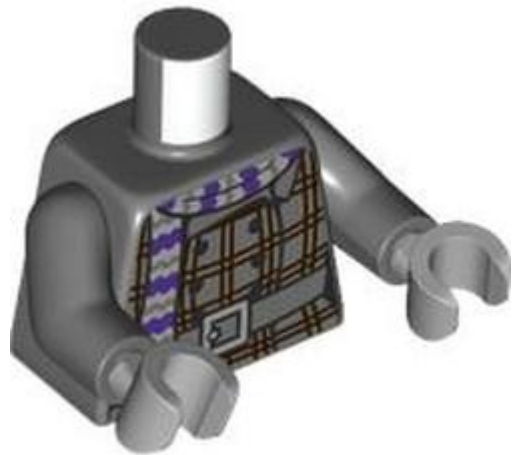

מזהה אלמנט 6569054 :

מזהה עיצוב 76382 :

שם TLG: חלק עליון מיני, מס' 7829

שם RB: פלג גוף עליון, מעיל, משובץ אדום כהה, אבזם לחגורה כסוף, הדפס צעיף חום/סגול כהה, זרועות אפורות כחלחלות כהות, ידיים אפורות כחלחלות בהירות

צבע TLG/BL: אפור אבן כהה / אפור כחלחל כהה

בסטים: ראה ניתן לבנייה מחדש

חפש LEGO® בחר לבנה