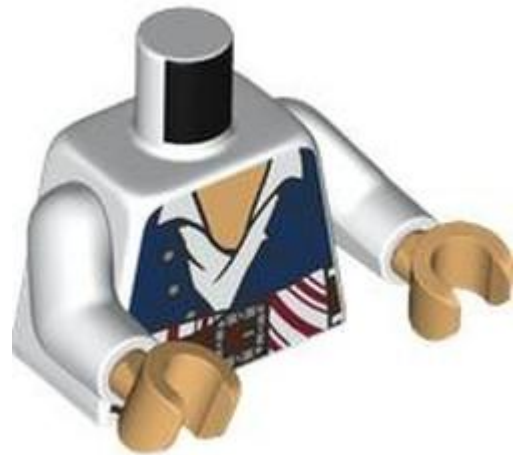

מזהה אלמנט 6561763 :

מזהה עיצוב [76382](#) :

שם : **TLG** חלק עליון מיני, מס' 7746

שם : **RB** פלג גוף עליון, גופייה כחולה כהה, כפתורים, חולצה לבנה, חזה בצבע נוגט, חגורה חומה אדמדמה, הדפס אבנט כתום כהה/לבן, ידיים לבנות, ידיים בצבע נוגט

צבע : **TLG/BL** לבן

בסטים : [ראה ניתן לבנייה מחדש](#)

[חפש LEGO® בחר לבנה](#)