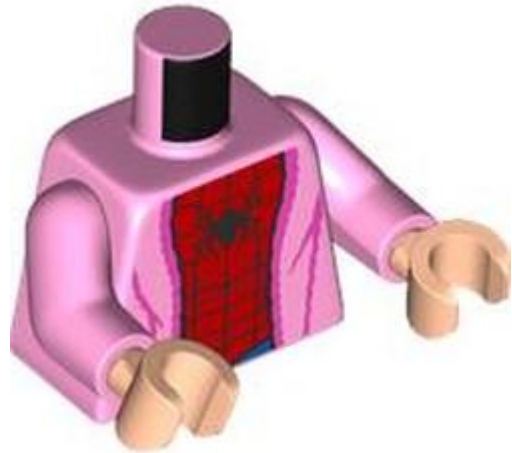

מזהה אלמנט 6566897 :

מזהה עיצוב [76382](#) :

שם: **TLG** חלק עליון מיני, מס' 7783

שם: **RB** פלג גוף עליון, גלימות מעל חליפת ספיידרמן אדומה/כחולה, הדפס עכביש שחור, ידיים ורודות בהירות, ידיים בצבע נוגט בהיר

צבע: **TLG/BL** סגול בהיר/ורוד בוהק

בסטים: [ראה ניתן לבנייה מחדש](#)

[חפש LEGO® בחר לבנה](#)