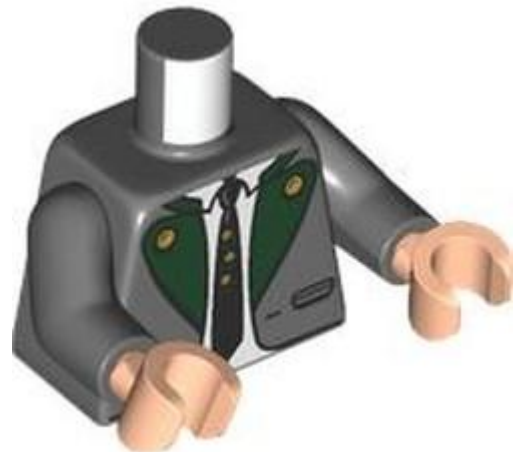

מזהה אלמנט 6571681 :

מזהה עיצוב [76382](#) :

שם: **TLG** חלק עליון מיני, מס' 7854

שם: **RB** פלג גוף עליון, ז'קט, צווארון ירוק, כפתורים זהובים, חולצה לבנה, עניבה ירוקה כהה, הדפס פירורים, זרועות אפורות כחלחלות כהות, ידיים בצבע נוגט בהיר

צבע: **TLG/BL** אפור אבן כהה / אפור כחלחל כהה

בסטים: [ראה ניתן לבנייה מחדש](#)

[חפש LEGO® בחר לבנה](#)