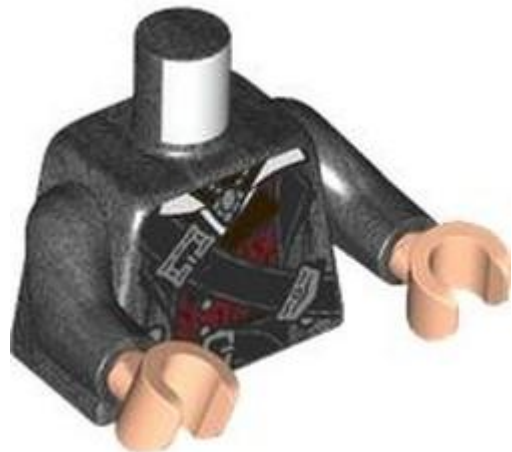

מזהה אלמנט 6561574 :

מזהה עיצוב [76382](#) :

שם: **TLG** חלק עליון מיני, מס' 7743

שם: **RB** פלג גוף עליון, מעיל, כפתורים כסופים, רצועות שחורות, חולצה אדומה כהה, צווארון חום כהה, הדפס תליון, ידיים בצבע טיטניום פנינה, ידיים בצבע נוגט בהיר

צבע: **TLG/BL** טיטניום מטאלי / טיטניום פנינה

בסטים: [ראה ניתן לבנייה מחדש](#)

[חפש LEGO® בחר לבנה](#)