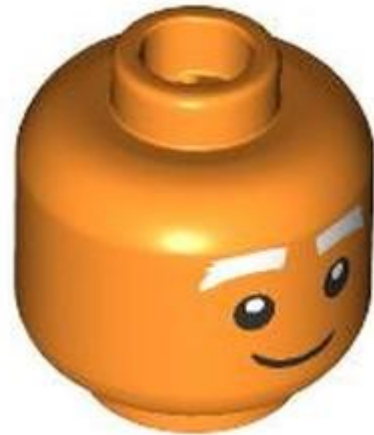

- מזהה אלמנט 6546040 :
- מזהה עיצוב 113460 :
- שם TLG: מיני ראש, מס' 4754
- שם RB: ראש מיניפיגור אומפה לומפה, זכר, גבות לבנות, מבט ניטרלי / זועף
- צבע TLG/BL: כתום בהיר/כתום
- בסטים: ראה ניתן לבנייה מחדש
- חפש LEGO® בחר לבנה