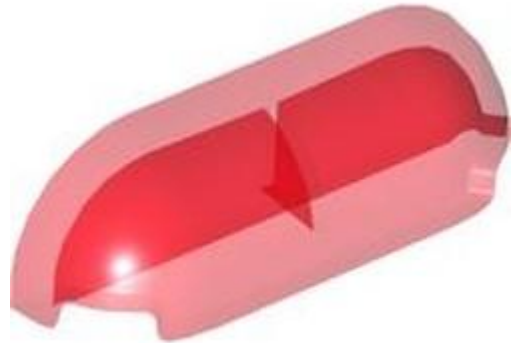

בסטים: [ראו ניתן לבנייה מחדש](#)

[חפש LEGO® בחר לבנה](#)

[חזרה לאינדקס](#)

-
-
-
-
-
-
-

צביעה מחדש (10)

לבנים מעוקלות (4)

- מזהה אלמנט 6544454 :
- מזהה עיצוב 7431 :
- שם: TLG לבנה 1, 1X4 חצי קשת חיצונית
- שם: RB לבנה מעוגלת 1 x 1 x 4 קצוות מעוגלים
- צבע: TLG/BL אדום שקוף/אדום-טרנס
- בסטים: ראה ניתן לבנייה מחדש
- חפש LEGO® בחר לבנה