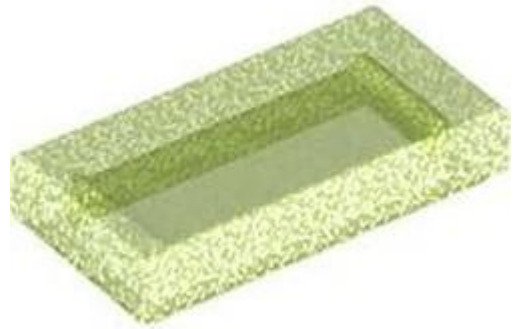

1. מזהה אלמנט 6353610 :
   - מזהה עיצוב 35386 :
   - שם: TLG אריח שטוח X21
   - שם: RB אריח 2 1 x עם חריץ
   - צבע: TLG/BL אין
   - בסטים: ראה ניתן לבנייה מחדש
   - חפש LEGO® בחר לבנה
2. [חזרה לאינדקס](#)