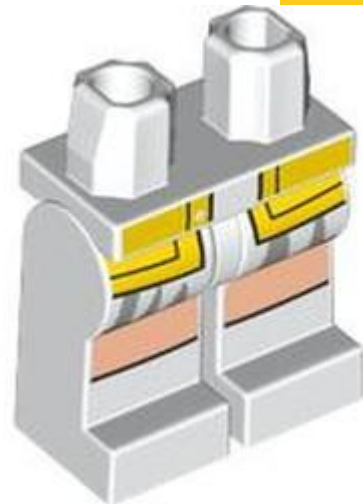

מזהה אלמנט: 6551514

מזהה עיצוב: [114097](#)

שם: **TLG** חלק תחתון מיני, מס' 2934

שם: **RB** ירכיים ורגליים לבנות עם גרביים, חצאית, חלקים אפורים כחלחלים כהים, הדפס ברכיים בצבע נוגט בהיר

צבע: **TLG/BL** לבן

בסטים: [ראה ניתן לבנייה מחדש](#)

חפש **LEGO®** [בחר לבנה](#)

[חזרה לאינדקס](#)