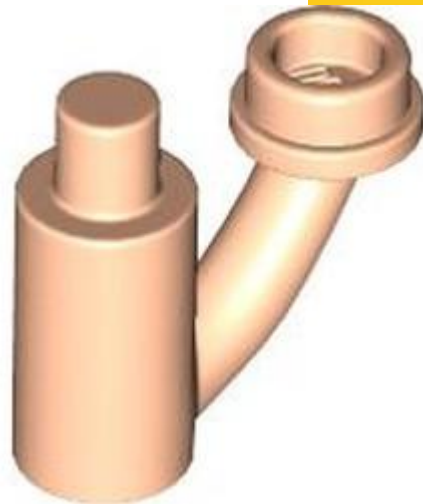

מזהה אלמנט 6552657 :

מזהה עיצוב 3565 :

שם RB: צמח, עלה 2 x 6 x 1 עם 2 עמודים

צבע TLG/BL: שקוף סגול אדמדם בינוני עם אופלסנציה/ ורוד סאטן שקוף-כהה

בסטים: ראה ניתן לבנייה מחדש

חפש LEGO® בחר לבנה

-
-
-
-
-
-

מזהה אלמנט 6576895 :