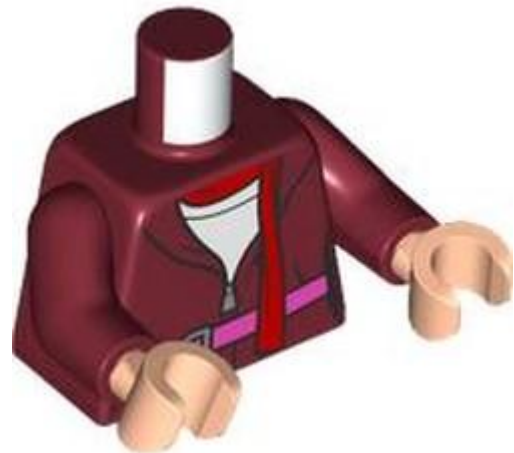

מזהה אלמנט 6578801 :

מזהה עיצוב 76382 :

שם TLG: חלק עליון מיני, מס' 7887

שם RB: פלג גוף עליון, קפוצ'ון, שרוכים, חגורה ורודה כהה, צעיף אדום, הדפס חולצה לבנה, זרועות אדומות כהות, ידיים בצבע נוגט בהיר

צבע TLG/BL: אדום כהה

בסטים: ראה ניתן לבנייה מחדש

חפש LEGO® בחר לבנה