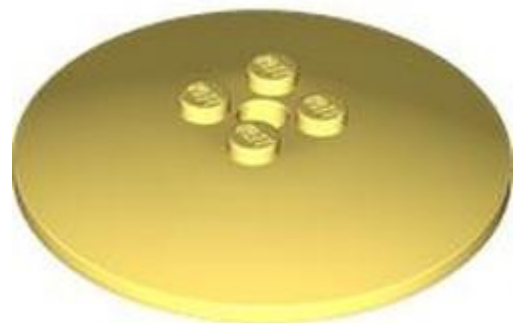

מזהה עיצוב 1566 :

שם: RB צמח, עם מוט ושתל עם הרבעה

צבע: TLG/BL נוגט בהיר

בסטים: ראה ניתן לבנייה מחדש

חפש LEGO® בחר לבנה

חזרה לאינדקס

צלחות עגולות ומעוקלות וצלחות (1)

מזהה אלמנט 6397504 :