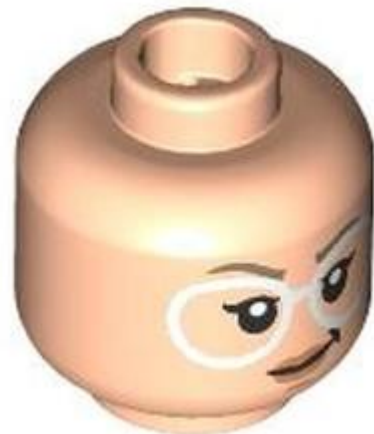

מזהה אלמנט 6551511 :

מזהה עיצוב 114094 :

שם TLG: מיני ראש, מס' 4768

שם RB: ראש מיניפיגור סטפני "סטף" שטיינברנר, משקפיים לבנים, גבות חומות כהות, חיוך ערמומי / מסטיק ורוד בוקק

צבע TLG/BL: נוגט בהיר

בסטים: ראה ניתן לבנייה מחדש

חפש LEGO® בחר לבנה

חזרה לאינדקס

- •
- •
- •
- •
- •
- •
- •

כיסוי ראש מיניפיגור (1)