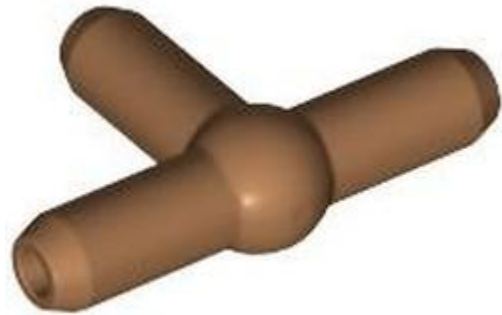

- מזהה אלמנט 6577022 :
- מזהה עיצוב 4697b :
- שם: RB חיבור T פנאומטי (בר) [T סגנון חדש]
- צבע: TLG/BL נוגט בינוני
- בסטים: ראה ניתן לבנייה מחדש
- חפש LEGO® בחר לבנה
- [חזרה לאינדקס](#)