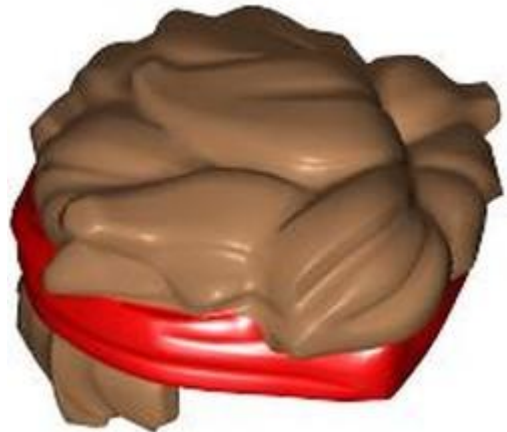

צבע TLG/BL: נוגט בהיר

בסטים: ראה ניתן לבנייה מחדש

חפש LEGO® בחר לבנה

חזרה לאינדקס

-
-
-
-
-
-
-

כיסוי ראש מיניפיגור (1)

- מזהה אלמנט 6576907 :
- מזהה עיצוב 69558 :
- שם: TLG פאה מיני, עם אבזור, מס' 12
- שם: RB שיער מקושט עם דוגמת סרט אדום
- צבע: TLG/BL נוגט בינוני
- בסטים: ראה ניתן לבנייה מחדש
- חפש LEGO® בחר לבנה
- חזרה לאינדקס