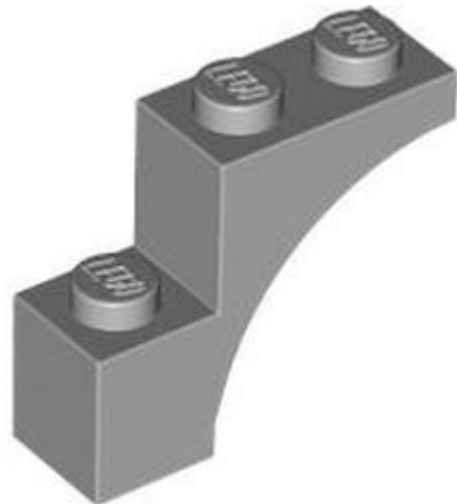

לבנים מעוקלות(1)

- מזהה אלמנט 6585102 :
- מזהה עיצוב 5850 :
- שם: TLG לבנה, 1, 2x3X קשת
- שם: RB קשת לבנים 1, 2 x 3 x קצה ישר
- צבע: TLG/BL אפור אבן בינוני/אפור כחלחל בהיר
- בסטים: ראה ניתן לבנייה מחדש
- חפש LEGO® בחר לבנה
- [חזרה לאינדקס](#)