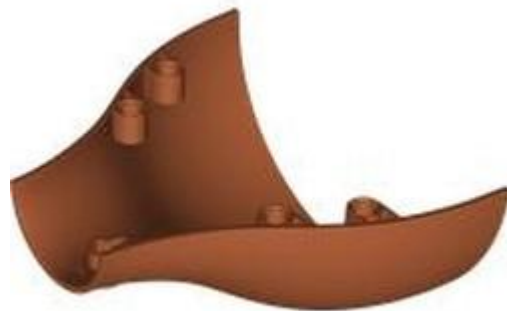

פאנלים טכניים (1)

- מזהה אלמנט 6576897 :
- מזהה עיצוב 7345 :
- שם: RB פעמון פאנל טכני, חצי עקומה 11 x 5 1/210 x
- צבע: TLG/BL כתום כהה
- בסטים: ראה ניתן לבנייה מחדש
- חפש LEGO® בחר לבנה
- [חזרה לאינדקס](#)

אריחים (1)