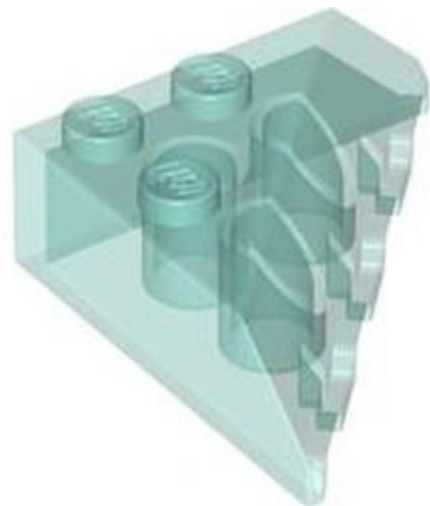

לבנים משופעות (5)

- מזהה אלמנט 6570385 :
- מזהה עיצוב 7241 :
- שם TLG: רעפי גג 4, 4X4 פינה חיצונית, 45 מעלות
- שם RB: לבנים משופעות 4 x 4 פינות
- צבע: TLG/BL תכלת שקוף/ תכלת-שקוף
- בסטים: ראה ניתן לבנייה מחדש
- [חפש LEGO® בחר לבנה](#)