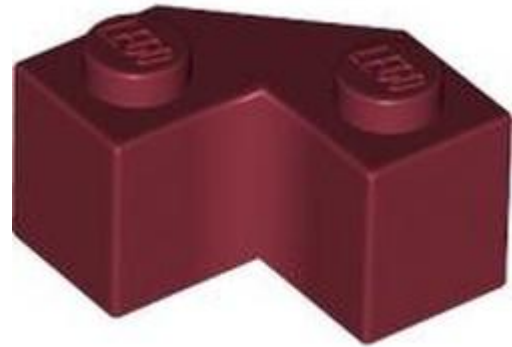

צבע: **TLG/BL** סגול בהיר/ורוד בוהק

בסטים: [ראה ניתן לבנייה מחדש](#)

[חפש LEGO® בחר לבנה](#)

-
-
-
-
-
-
-

[חזרה לאינדקס](#)

לבנים משובצות (3)

- מזהה אלמנט 6570779 :
- מזהה עיצוב 87620 :
- שם TLG: לבנה 2x2 עם זווית של 45 מעלות
- שם RB: וודג' 2x2 x פאצ'ט
- צבע TLG/BL: אדום כהה
- בסטים: ראה ניתן לבנייה מחדש
- חפש LEGO® בחר לבנה