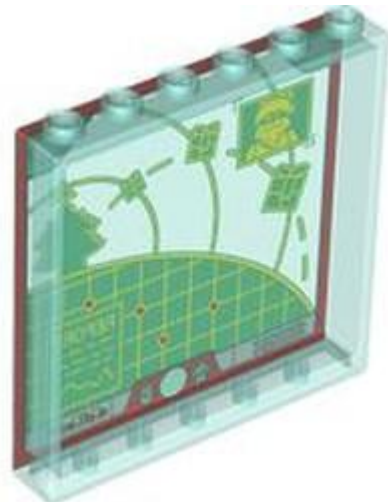

פאנלים (2)

מזהה אלמנט 6542150 :

מזהה עיצוב 112959 :

שם TLG: אלמנט קיר 1 X6X5 מס' 45

שם RB: פאנל 1 X 5 X 6 עם צג מעקב ירוק/צהוב, מתנות, הדפס סנטה קלאוס

צבע TLG/BL: תכלת שקוף/ תכלת-שקוף

בסטים: ראה ניתן לבנייה מחדש

חפש LEGO® בחר לבנה