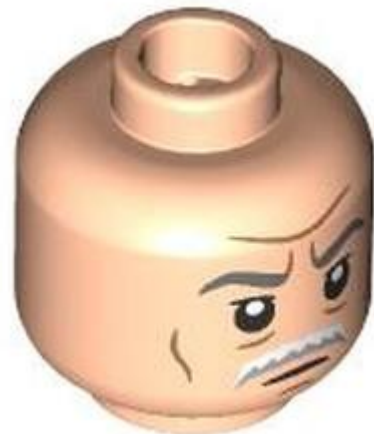

מזהה אלמנט 6541254 :

מזהה עיצוב [112807](#) :

שם : **TLG** מיני ראש, מס' 4707

שם : **RB** ראש מיניפיגור קולונל יולרן, גבות אפורות כחלחלות כהות, שפם לבן, קווי נוגט, ניטרלי / מופתע

צבע : **TLG/BL** נוגט בהיר

בסטים : [ראה ניתן לבנייה מחדש](#)

[חפש LEGO® בחר לבנה](#)

- •
- •
- •
- •
- •
- •
- •