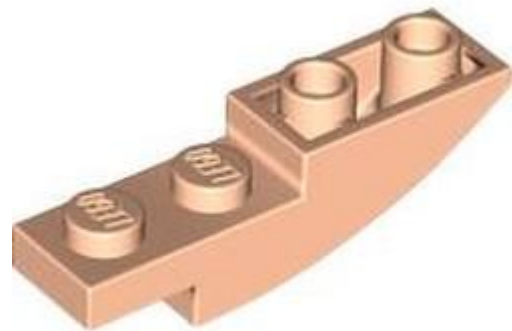

- מזהה אלמנט 6530976 :
- מזהה עיצוב [13547](#) :
- שם: **TLG** לבנה 1 X4X1 קשת שקוף
- שם: **RB** שיפוע מעוקל 4 x 1 הפוך
- צבע: **TLG/BL** נוגט בהיר
- [בסטים](#): ראה ניתן לבנייה מחדש
- [חפש LEGO®](#) בחר לבנה

- מזהה אלמנט 6568112 :
- מזהה עיצוב [4898](#) :
- שם: **TLG** אלמנט עיצוב, 4, 2/3, 1 X5X2 מס' 2
- שם: **RB** שיפוע מעוקל 2/34 x 1 x 5
- צבע: **TLG/BL** סגול בהיר/ורוד בוהק
- [בסטים](#): ראה ניתן לבנייה מחדש
- [חפש LEGO®](#) בחר לבנה

[חזרה לאינדקס](#)

לבנים עגולות וקונוסים (3)