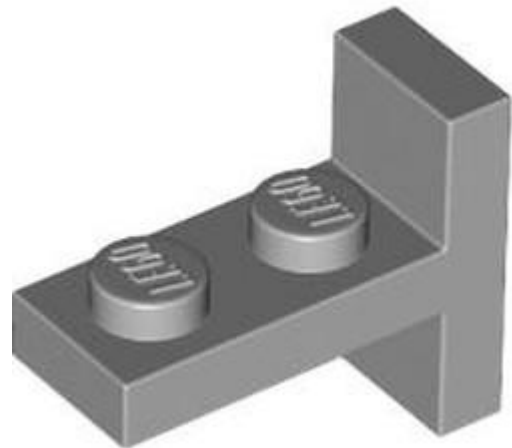

מזהה אלמנט 6569354 :

מזהה עיצוב [4585](#) :

שם: **TLG** לוחית 2, X עם צינור אנכי

שם: **RB** סוגר 2 1 x עם 2 1 x חיבורים אנכיים

צבע: **TLG/BL** אפור אבן בינוני/אפור כחלחל בהיר

בסטים: [ראה ניתן לבנייה מחדש](#)

[חפש LEGO® בחר לבנה](#)

- •
- •
- •
- •
- •
- •
- •