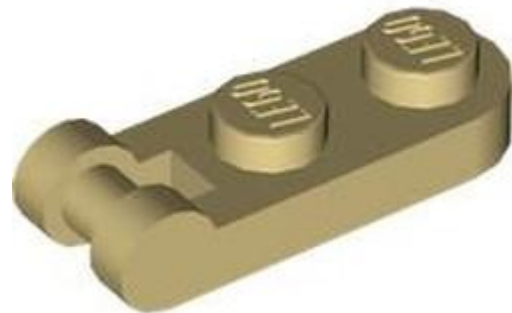

מזהה אלמנט 6551994 :

מזהה עיצוב [7508](#) :

שם: **TLG** לוחית 1, 2X פיר 3.2, מס' 1

שם: **RB** צלחת מיוחדת 1 x 2 מעוגלת עם ידית

צבע: **TLG/BL** צהוב לבנים/חום בהיר

בסטים: [ראה ניתן לבנייה מחדש](#)

[חפש LEGO® בחר לבנה](#)

[חזרה לאינדקס](#)