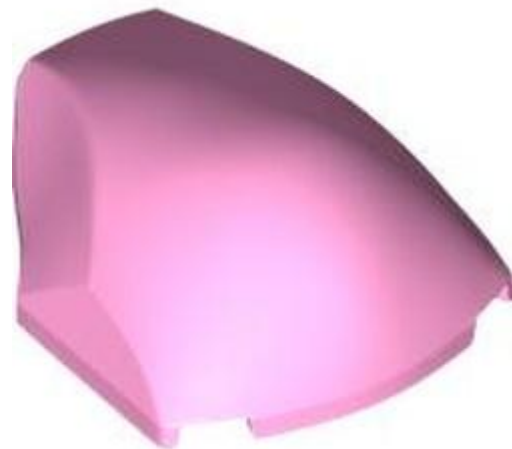

צבע: **TLG/BL** נוגט בהיר

בסטים: [ראה ניתן לבנייה מחדש](#)

[חפש LEGO® בחר לבנה](#)

-
-
-
-
-
-
-

- מזהה אלמנט 6530976 :
- מזהה עיצוב [13547](#) :
- שם: **TLG** לבנה 1 X4X1 קשת שקוף
- שם: **RB** שיפוע מעוקל 4 x 1 הפוך
- צבע: **TLG/BL** נוגט בהיר
- [בסטים](#): ראה ניתן לבנייה מחדש
- [חפש LEGO®](#) בחר לבנה