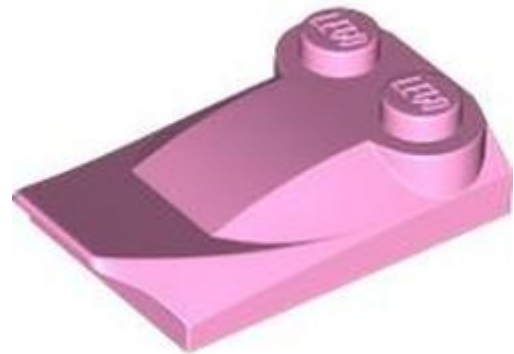

מזהה אלמנט 6568116 :

מזהה עיצוב 47456 :

שם: TLG צלחת עם קשתות $2 \times 3 \frac{1}{2}$

שם: RB טריז מעוקל $2 \times \frac{2}{3} \times 3$ x שני חתיכים, קצה כנף

צבע: TLG/BL סגול בהיר/ורוד בוהק

בסטים: ראה ניתן לבנייה מחדש

חפש LEGO® בחר לבנה

חזרה לאינדקס