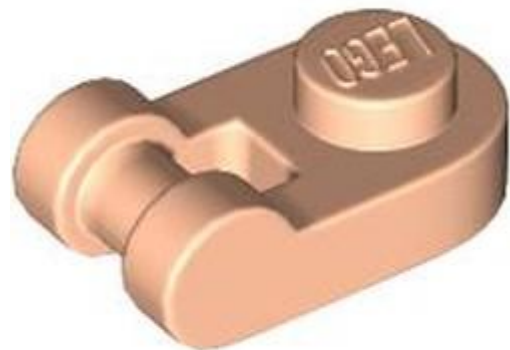

- מזהה אלמנט 6573538 :
- מזהה עיצוב [26047](#) :
- שם: **TLG** פלטה עגולה 1 X1 עם פיר 3.2
- שם: **RB** צלחת מיוחדת 1 x 1 מעוגלת עם ידית
- צבע: **TLG/BL** נוגט בהיר
- בסטים: [ראה ניתן לבנייה מחדש](#)
- [חפש LEGO® בחר לבנה](#)