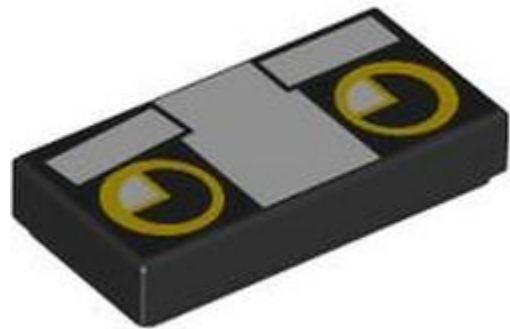

מזהה עיצוב 114790 :

שם TLG: אריח שטוח 1, 2x2 מ"מ 497

שם RB: אריח 1 2 x עם קו שחור, הדפס משולש אפור כחול בהיר

צבע TLG/BL: לבן

בסטים: [ראה ניתן לבנייה מחדש](#)

חפש LEGO® [בחר לבנה](#)

- מזהה אלמנט 6575693 :
- מזהה עיצוב [114869](#) :
- שם: **TLG** אריח שטוח 1, 2x מס' 498
- שם: **RB** אריח 1 x 2 עם הדפס של פרצוף חתול קוביות, עיניים צהובות וגבות לבנות
- צבע: **TLG/BL** שחור
- בסטים: [ראה ניתן לבנייה מחדש](#)
- [חפש LEGO® בחר לבנה](#)