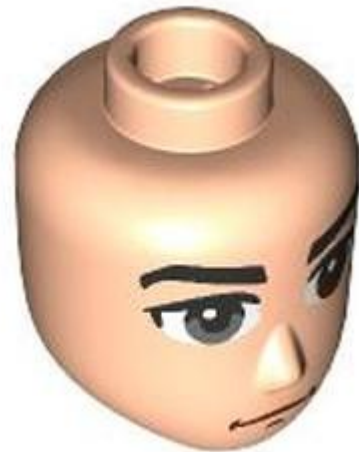

ראשי מיני-בובות (3)

- מזהה אלמנט 6551187 :
- מזהה עיצוב [113991](#) :
- שם: TLG בובת מיני, ראש, מס' 559
- שם: RB ראש מיני-בובה זכר, עיניים אפורות כחלחלות כהות, מבט חמור סבר
- צבע: TLG/BL נוגט בהיר
- בסטים: [ראה ניתן לבנייה מחדש](#)
- [חפש LEGO® בחר לבנה](#)