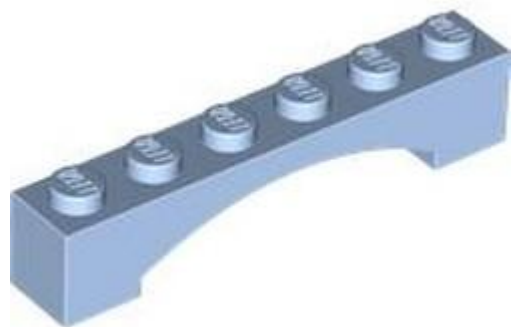

מזהה אלמנט 6568018 :

מזהה עיצוב 92950 :

שם TLG: לבנה 1 עם קשת פנימית

שם RB: קשת לבנים 1 x 6 קשת מוגבהת

צבע: TLG/BL: כחול רויאל בהיר/כחול בהיר בוהק

בסטים: ראה ניתן לבנייה מחדש

חפש LEGO® בחר לבנה

- •
- •
- •
- •
- •
- •
- •