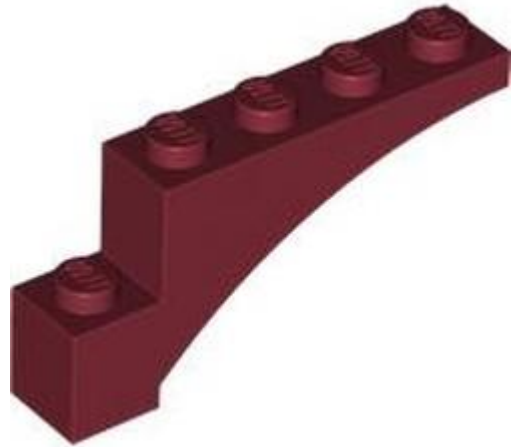

בסטים: [ראה ניתן לבנייה מחדש](#)

[חפש LEGO® בחר לבנה](#)

[חזרה לאינדקס](#)

צביעה מחדש (82)

לבנים מעוקלות (18)

מזהה אלמנט 6570780 :

מזהה עיצוב 3572 :

שם TLG: לבנה 1, 5x2 חצי קשת פנימית