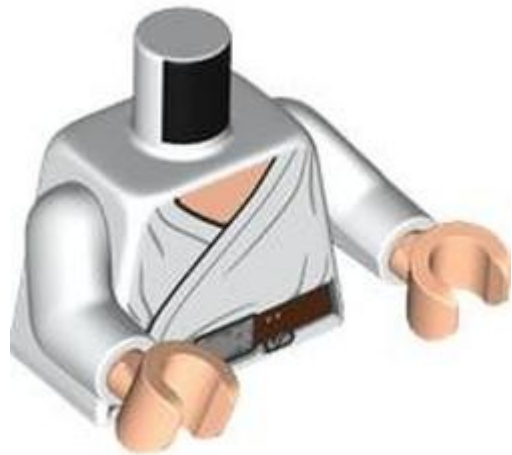

מזהה אלמנט 6566727 :

מזהה עיצוב [76382](#) :

שם: **TLG** חלק עליון מיני, מס' 7777

שם: **RB** פלג גוף עליון, גלימת ג'דיי לבנה, חגורה חומה אדמדמה, אבזם חגורה כסוף, הדפס חזה בצבע נוגט בהיר, זרועות לבנות, ידיים בצבע נוגט בהיר

צבע: **TLG/BL** לבן

בסטים: [ראה ניתן לבנייה מחדש](#)

[חפש LEGO® בחר לבנה](#)