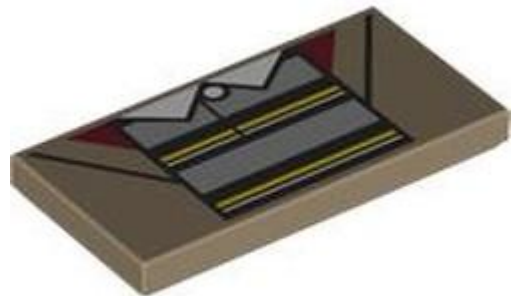

- מזהה אלמנט 6550964 :
- מזהה עיצוב [113959](#) :
- שם **TLG**: אריח שטוח 2, 4Xמס' 381
- שם **RB**: אריח 2 4Xעם ז'קט, חולצה בצבע כחול/ירוק כהה/צהוב, הדפס צווארון לבן
- צבע **TLG/BL**: צהוב חול/חום כהה
- בסטים: [ראה ניתן לבנייה מחדש](#)
- [חפש LEGO® בחר לבנה](#)