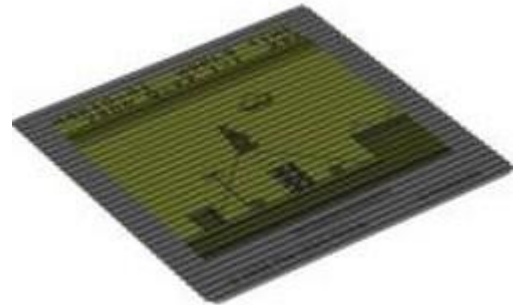

בסטים: [ראה ניתן לבנייה מחדש](#)

חפש LEGO® בחר לבנה

- •
- •