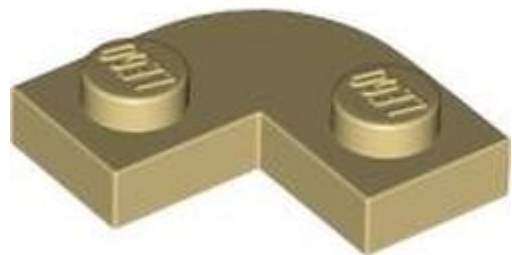

צלחות עגולות ומעוקלות וצלחות (2)

- מזהה אלמנט 6577047 :
- מזהה עיצוב [79491](#) :
- שם: TLG לוחית 2, X2 עיגול 1/4, עם חיתוך
- שם: RB צלחת עגולה פינה 2 x 2 עם 1 x 1 חיתוך
- צבע: TLG/BL צהוב לבנים/חום בהיר
- בסטים: [ראה ניתן לבנייה מחדש](#)
- [חפש LEGO® בחר לבנה](#)