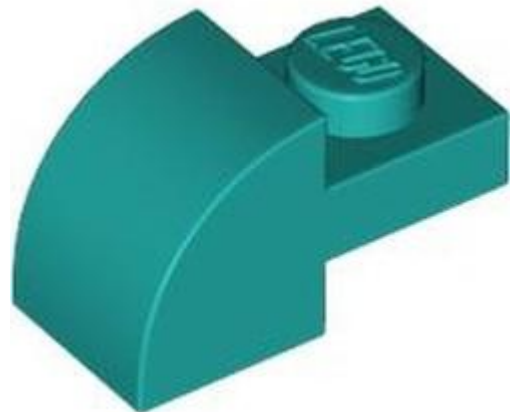

מזהה אלמנט 6568019 :

מזהה עיצוב [5841](#) :

שם: **TLG** לבנה, 1, X2X1 קשת, עם חיתוך

שם: **RB** לבנה מעוקלת 1 x 1 x 2 עם חלק עליון מעוגל

צבע: **TLG/BL** ירוק כחלחל בוהק/טורקיז כהה

בסטים: [ראה ניתן לבנייה מחדש](#)

[חפש LEGO® בחר לבנה](#)

- •
- •
- •
- •
- •
- •
- •