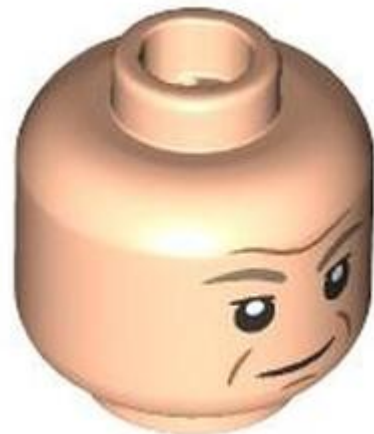

ראשי מיניפיגור (14)

מזהה אלמנט 6541260 :

מזהה עיצוב 112813 :

שם: TLG מיני ראש, מס' 4712

שם: RB ראש מיניפיגור אדמירל מוטי, גבות חומות כהות, קמטי נוגט, חיוך דק / מפוחד, מודאג

צבע: TLG/BL נוגט בהיר

בסטים: ראה ניתן לבנייה מחדש

חפש LEGO® בחר לבנה