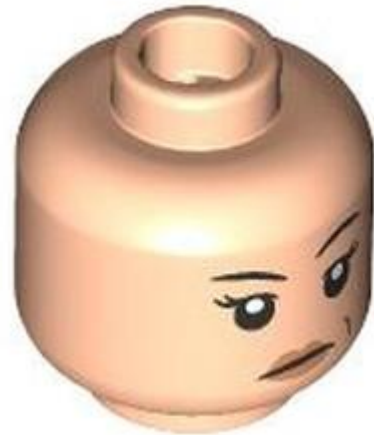

- מזהה אלמנט 6541249 :
- מזהה עיצוב [112802](#) :
- שם TLG: מיני ראש, מס' 4705
- שם RB: ראש מיניפיג גבות שחורות, שפתיים אפרסקות, מבט נוקשה
- צבע: TLG/BL: נוגט בהיר
- בסטים: [ראה ניתן לבנייה מחדש](#)
- [חפש LEGO® בחר לבנה](#)