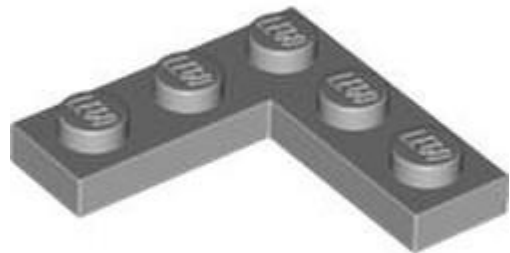

צלחות (2)

מזהה אלמנט 6547152 :

מזהה עיצוב 77844 :

שם RB: פינת לוח 3 x 3

צבע TLG/BL: אפור אבן בינוני/אפור כחלחל בהיר

בסטים: ראה ניתן לבנייה מחדש

חפש LEGO® בחר לבנה

- •
- •
- •
- •
- •
- •