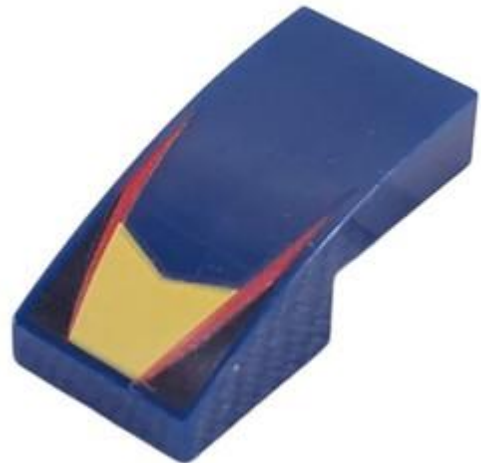

מזהה אלמנט 6523178 :

מזהה עיצוב 110816 :

שם: **TLG** צלחת, עם קשת 1, 2x2x3 מס' 21

שם: **RB** מדרון מעוקל 2 x 1 x ללא ניטים עם צורה צהובה, קווים אדומים, הדפס משולשים שחורים

צבע: **TLG/BL** כחול אדמה/כחול כהה

בסטים: [ראה ניתן לבנייה מחדש](#)

[חפש LEGO® בחר לבנה](#)

- •
- •
- •
- •
- •
- •
- •