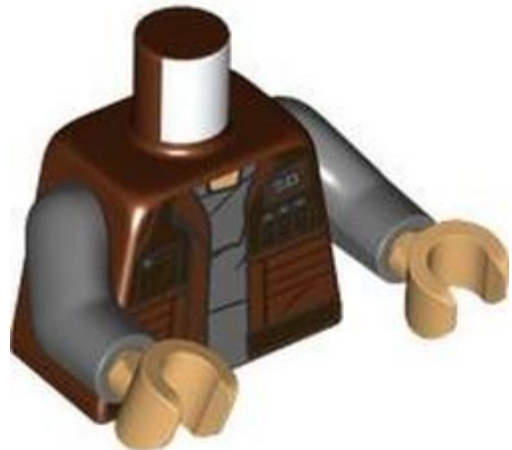

מזהה אלמנט 6573473 :

שם RB: פלג גוף עליון, ז'קט, כיסים, הדפס חולצה בצבע אפור כחלחל כהה, זרועות בצבע אפור כחלחל כהה, ידיים חומות וחמות

צבע TLG/BL: חום אדמדם

בסטים: [ראה ניתן לבנייה מחדש](#)

חפש LEGO® [בהר לבנה](#)

- •
- •
- •
- •
- •