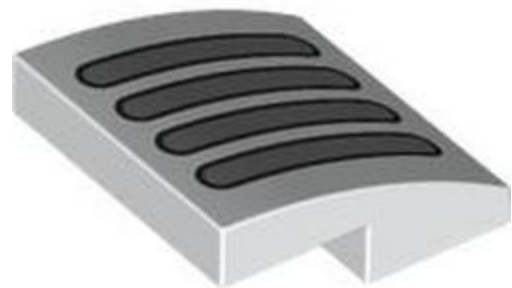

מזהה אלמנט 6529598 :

שם: **RB** שיפוע מעוקל 2/3 x 2 x עם הדפס פתח כסוף

צבע: **TLG/BL** לבן

בסטים: [ראה ניתן לבנייה מחדש](#)

[חפש LEGO® בחר לבנה](#)

- •
- •
- •
- •
- •