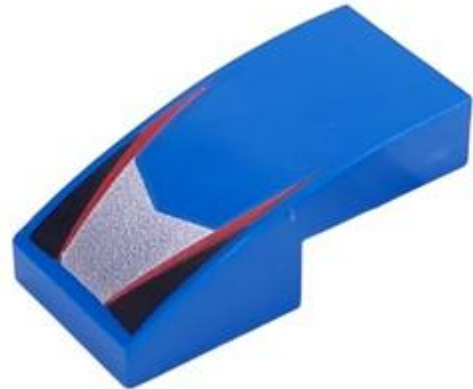

מזהה אלמנט 6523192 :

מזהה עיצוב 110830 :

שם : TLG צלחת, עם קשת 1, 2X2X3 מס' 27

שם : RB מדרון מעוקל 2 x 1 ללא ניטים עם פסים אדומים, משולשים שחורים, הדפס צורה כסופה

צבע : TLG/BL כחול בהיר/כחול

בסטים : [ראה ניתן לבנייה מחדש](#)

[חפש LEGO® בהר לבנה](#)

- •
- •
- •
- •
- •
- •
- •