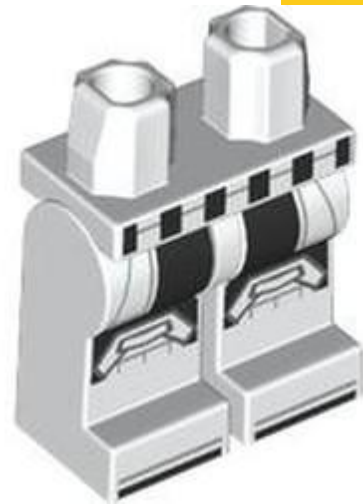

מזהה אלמנט 6536345 :

שם RB: ירכיים ורגליים לבנות עם הדפס

צבע: TLG/BL

בסטים: [ראה ניתן לבנייה מחדש](#)

חפש LEGO® [בחר לבנה](#)

[חזרה לאינדקס](#)

- •
- •
- •
- •
- •