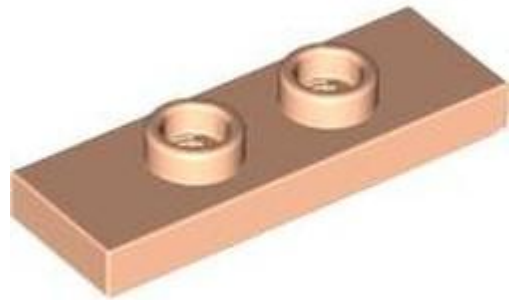

- מזהה אלמנט 6492198 :
- מזהה עיצוב 34103 :
- שם: **RB** לוחית מיוחדת 1 x 3 עם 2 חתיכים עם חריץ ומחזיק חתיכים פנימי (מגשר)
- צבע: **TLG/BL** נוגט בהיר
- **בסטים**: ראה ניתן לבנייה מחדש
- **חפש LEGO®** בחר לבנה
- [חזרה לאינדקס](#)