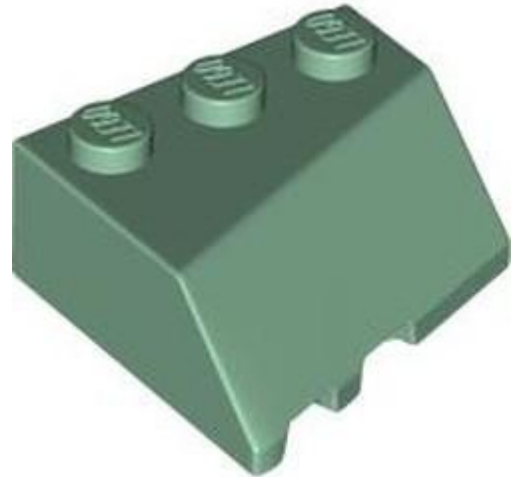

מזהה אלמנט: 6547177

מזהה עיצוב: 48165

שם: TLG רעף גג ימני 3, 3 מעלות X3

שם: RB טריז משופע 45° x 3 x 3 ימינה

צבע: TLG/BL ירוק חול

בסטים: [ראה ניתן לבנייה מחדש](#)

חפש LEGO® [בהר לבנה](#)

- •
- •
- •
- •
- •
- •
- •