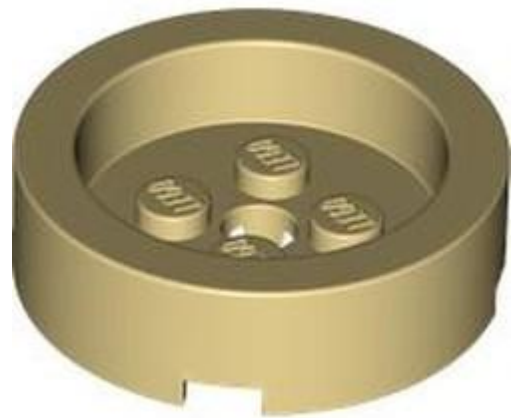

לבנים עגולות וקונוסים (8)

מזהה אלמנט 6546570 :

מזהה עיצוב 68325 :

שם: **RB** לבנים עגולות 4 x 4 עם מרכז שקוע

צבע: **TLG/BL** צהוב לבנים/חום בהיר

בסטים: [ראה ניתן לבנייה מחדש](#)

חפש **LEGO®** בחר לבנה

- •
- •
- •
- •
- •
- •
- •