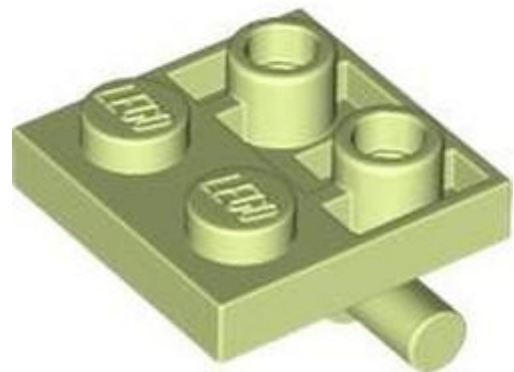

מזהה אלמנט 6567270 :

מזהה עיצוב 5066 :

שם: TLG פלטה 2 X2 עם פיר גובה 3.2

שם: RB לוחית מיוחדת 2 2 x עם מוט T אופקי מתחת

צבע: TLG/BL ירוק צהבהב אביב/ירוק צהבהב

בסטים: ראה ניתן לבנייה מחדש

חפש LEGO® בחר לבנה

- •
- •
- •
- •
- •
- •
- •