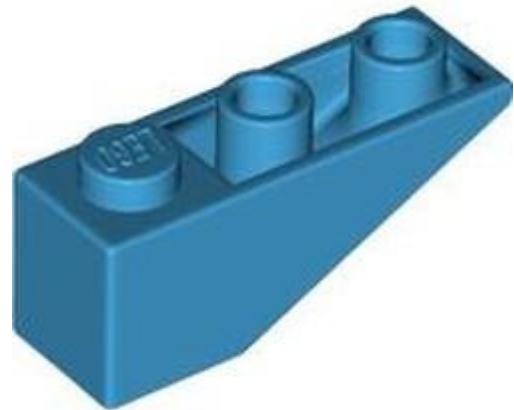

מזהה אלמנט 6555316 :

מזהה עיצוב 4287 :

שם TLG: רעף גג 1X3/25 אלכסוני.

שם RB: שיפוע הפוך 33° 1x3 עם מעצור פנימי וללא חיבור בורג קדמי

צבע TLG/BL: תכלת כהה

בסטים: ראה ניתן לבנייה מחדש

חפש LEGO® בחר לבנה

- •
- •
- •
- •
- •
- •
- •