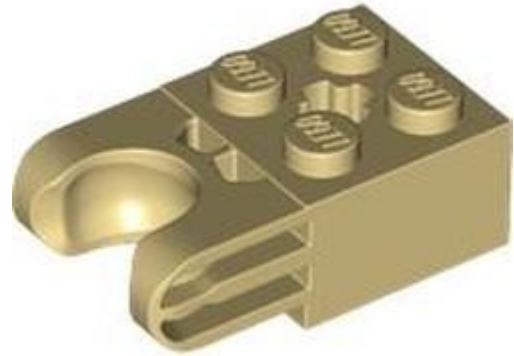

1. מזהה אלמנט 6559239 :
   - מזהה עיצוב 67696 :
   - שם: **TLG**: לבנה 2x2 עם כוס לכדור
   - שם: **RB**: בריק טכני מיוחד 2x2 עם שקע כדורי רחב וחור ציר, ללא חורי זרוע
   - צבע: **TLG/BL**: צהוב לבנים/חום בהיר
   - בסטים: ראה ניתן לבנייה מחדש
   - חפש **LEGO®** בחר לבנה
2. [חזרה לאינדקס](#)