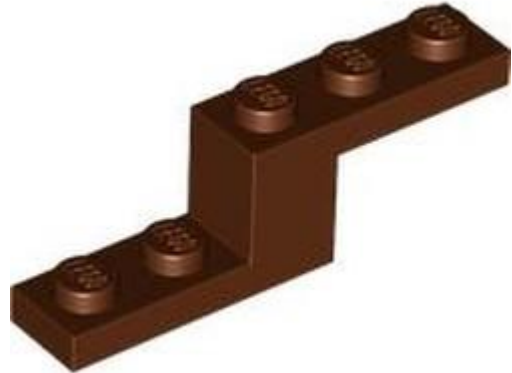

לבנים מיוחדות (3)

- מזהה אלמנט 6550200 :
- מזהה עיצוב 73562 :
- שם: TLG לבנה עם פלטה 1/32 X3X1
- שם: RB תושבת 3 1/3 x 2 עם מחזיק בורג תחתון
- צבע: TLG/BL כחול רויאל בהיר/כחול בהיר בוהק
- בסטים: ראה ניתן לבנייה מחדש
- חפש LEGO® בחר לבנה