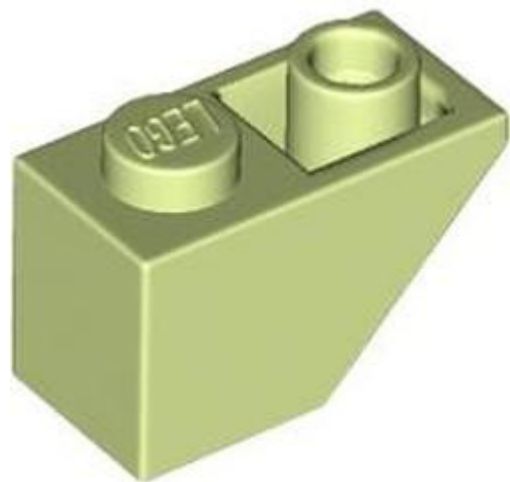

- מזהה אלמנט 6566889 :
- מזהה עיצוב 3665 :
- שם: TLG רעף גג 1 X2 גלגלים
- שם: RB שיפוע הפוך 45° x 12
- צבע: TLG/BL ירוק צהבהב אביב/ירוק צהבהב
- בסטים: ראה ניתן לבנייה מחדש
- חפש LEGO® בחר לבנה
- חזרה לאינדקס