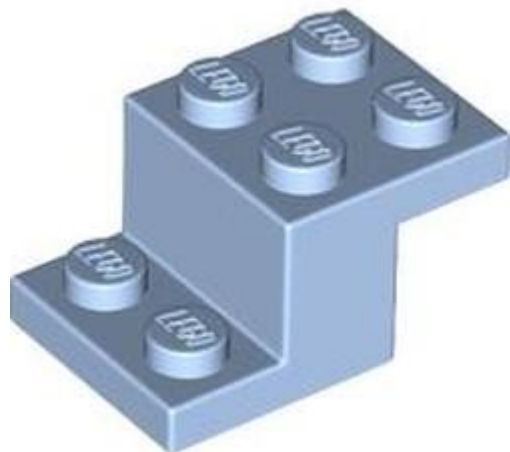

לבנים מיוחדות (3)

- מזהה אלמנט 6550200 :
- מזהה עיצוב 73562 :
- שם: TLG לבנה עם פלטה 1/32 X3X1
- שם: RB תושבת 3 1/3 x 2 עם מחזיק בורג תחתון
- צבע: TLG/BL כחול רויאל בהיר/כחול בהיר בוהק
- בסטים: ראה ניתן לבנייה מחדש
- חפש LEGO® בחר לבנה