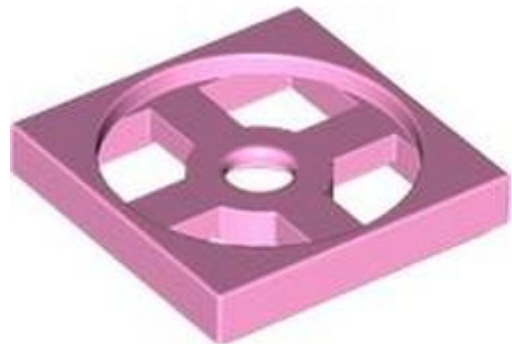

צירים, זרועות ופטיפונים (1)

- מזהה אלמנט 6568023 :
- מזהה עיצוב 3680 :
- שם: TLG לוחית סיבוב X2, 2 חלק תחתון
- שם: RB פטיפון 2 2 x צלחת, בסיס
- צבע: TLG/BL סגול בהיר/ורוד בוהק
- בסטים: ראה ניתן לבנייה מחדש
- חפש LEGO® בחר לבנה
- חזרה לאינדקס