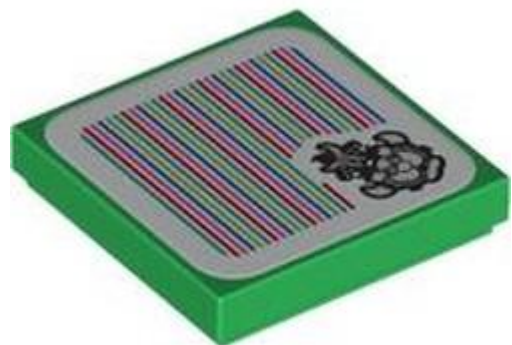

מזהה אלמנט 6538811 :

מזהה עיצוב 112480 :

שם: **TLG:** אריח שטוח 2, 2x מס' 782

שם: **RB:** אריח 2x2 עם צללית בית שחורה, שמיים סגולים כהים/ורודים כהים, הדפס ירח

צבע: **TLG/BL:** צהוב חול/חום כהה

בסטים: [ראה ניתן לבנייה מחדש](#)

[חפש LEGO® בחר לבנה](#)

- •
- •
- •
- •
- •
- •
- •

מזהה אלמנט 6565864 :

מזהה עיצוב 114545 :

שם: **TLG:** אריח שטוח 2, 2x עם מדבקה מספר 301

שם: **RB:** אריח 2x2 עם טירת באזור, הדפס ברקוד (מדבקה)

צבע: **TLG/BL:** ירוק כהה/ירוק

בסטים: [ראה ניתן לבנייה מחדש](#)

[חפש LEGO® בחר לבנה](#)

- •
- •
- •
- •
- •
- •
- •