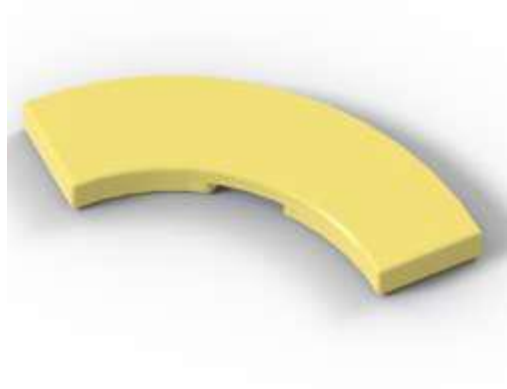

- מזהה אלמנט 6546463 :
- מזהה עיצוב 79393 :
- שם: TLG אריח 3, 3 X עם קשת
- שם: RB אריח 3 x 3 מעוקל, מקרוני
- צבע: TLG/BL צהוב קריר/צהוב בהיר בוקק
- בסטים: ראה ניתן לבנייה מחדש
- חפש LEGO® בחר לבנה