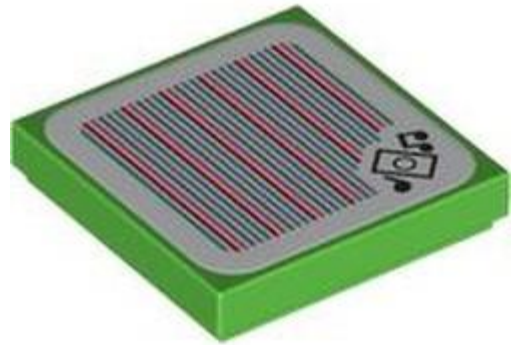

- מזהה אלמנט 6564582 :
- מזהה עיצוב 114491 :
- שם: TLG אריח שטוח 2, 2 עם מדבקה מספר 296
- שם: RB אריח 2 x 2 עם iPod תווים מוזיקליים, הדפסת ברקוד (מדבקה)
- צבע: TLG/BL ירוק בהיר
- בסטים: ראה ניתן לבנייה מחדש
- חפש LEGO® בחר לבנה

- מזהה אלמנט 6551550 :
- מזהה עיצוב 114114 :
- שם: TLG אריח שטוח 2, 3 מס' 177
- שם: RB אריח 3 x 2 עם ראש רובוט שחור, הדפס פנים גלי קול סגול כהה
- צבע: TLG/BL צהוב בהיר/צהוב
- בסטים: ראה ניתן לבנייה מחדש
- חפש LEGO® בחר לבנה