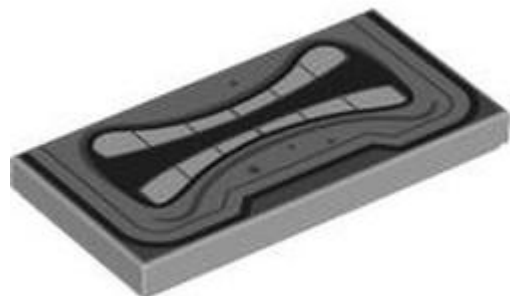

מזהה אלמנט 6540234 :

מזהה עיצוב 112591 :

שם: TLG אריח שטוח 2, 4X4 מס' 393

שם: RB אריח 2 אצעם הדפס פרצוף של Thwomp, חצי תחתון, שיניים, חיוך כועס

צבע: TLG/BL אפור אבן בינוני/אפור כחלחל בהיר

בסטים: ראה ניתן לבנייה מחדש

חפש LEGO® בחר לבנה

- •
- •
- •
- •
- •
- •
- •