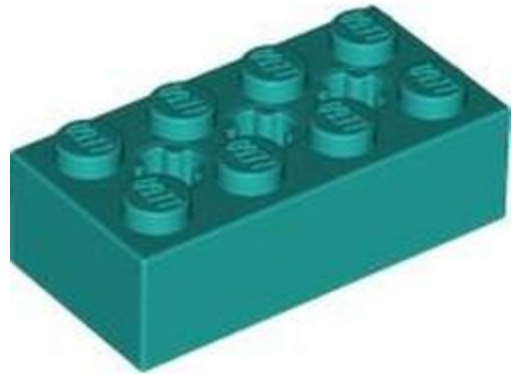

- מזהה אלמנט 6482741 :
- מזהה עיצוב 39789 :
- שם: TLG לבנה 2x4 עם חור צולב
- שם: RB לבנים מיוחדות 2x4 עם 3 חורי ציר
- צבע: TLG/BL ירוק כחלחל בוהק/טורקיז כהה
- בסטים: ראה ניתן לבנייה מחדש
- חפש LEGO® בחר לבנה
- חזרה לאינדקס