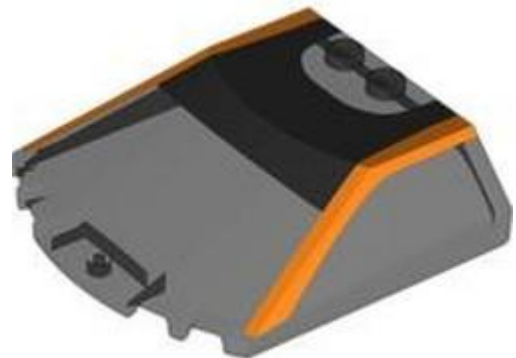

שם: **RB**: מגן רוח 6 x 4 x 1 עם מעוקל עם הדפסה

צבע: **TLG/BL**: תכלת שקוף/תכלת-שקוף

בסטים: [ראו ניתן לבנייה מחדש](#)

[חפש LEGO® בחר לבנה](#)

- 
- 
- 
- 
- 
- 
-

- מזהה אלמנט 6548233 :
- מזהה עיצוב 113639 :
- שם: TLG שמשה קדמית, מספר 9
- שם: RB מגן רוח 6 x 1 1/3 x 6 עם הדפס מסגרת תכלת כהה
- צבע: TLG/BL שחור-שחור
- בסטים: ראה ניתן לבנייה מחדש
- חפש LEGO® בחר לבנה