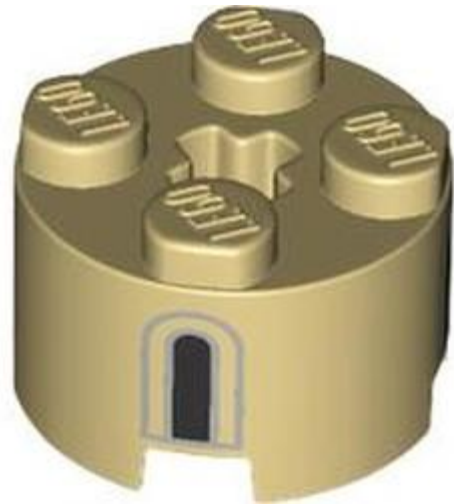

מזהה אלמנט 6544471 :

מזהה עיצוב [113283](#) :

שם: **TLG** לבנה Ø16 עם צלב, מס' 6

שם: **RB** לבנה עגולה 2 x 2 עם חור ציר עם הדפס חלון אפור כחלחל כהה/שחור

צבע: **TLG/BL** צהוב לבנים/חום בהיר

בסטים: [ראה ניתן לבנייה מחדש](#)

[חפש LEGO® בהר לבנה](#)

- •
- •
- •
- •
- •
- •
- •