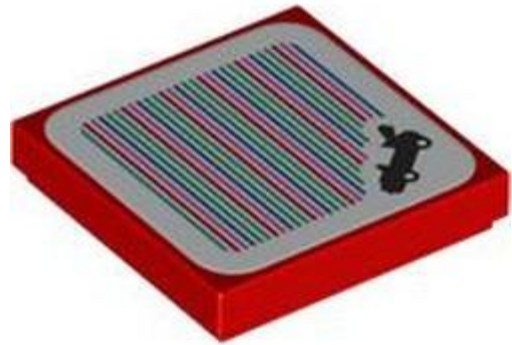

מזהה אלמנט 6564235 :

מזהה עיצוב 114483 :

שם: **TLG** אריח שטוח 2, 2 עם מדבקה מס' 292

שם: **RB** אריח 2 x 2 עם קארטינג, הדפסת ברקוד (מדבקה)

צבע: **TLG/BL** אדום בוהק/אדום

בסטים: [ראה ניתן לבנייה מחדש](#)

[חפש LEGO® בחר לבנה](#)

- •
- •
- •
- •
- •
- •
- •

מזהה אלמנט 6542592 :

מזהה עיצוב 113118 :

שם: **TLG** אריח שטוח 2, 2 מס' 775

שם: **RB** אריח 2 x 2 עם הדפס ליים, 'A' תפוח, אלמוג, 'B' כדור, תכלת בינונית, 'C' חתול, צהוב, 'D' דינוזאור, על רקע אלמוג

צבע: **TLG/BL** לבן

בסטים: [ראה ניתן לבנייה מחדש](#)

[חפש LEGO® בחר לבנה](#)

- •
- •
- •
- •
- •
- •
- •