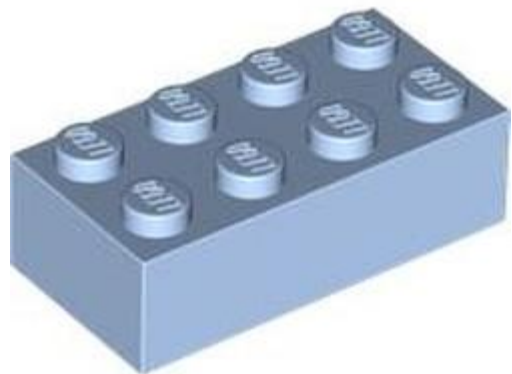

לבנים (2)

- מזהה אלמנט 6555737 :
- מזהה עיצוב [3001](#) :
- שם: **TLG: BRICK 2X4**
- שם: **RB** לבנה x 42
- צבע: **TLG/BL** כחול רויאל בהיר/כחול בהיר בוהק
- הערות: נראה לאחרונה בשנת 2005