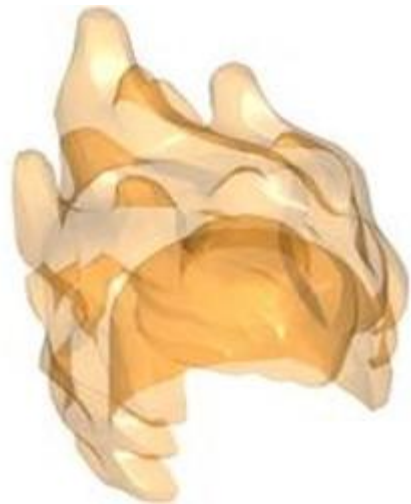

- מזהה אלמנט 6550718 :
- מזהה עיצוב 7441 :
- שם, TLG: WIG מספר 112
- שם: RB כיסוי ראש, להבות
- צבע: TLG/BL כתום בהיר שקוף/כתום-שקוף
- בסטים: ראה ניתן לבנייה מחדש
- חפש LEGO® בחר לבנה