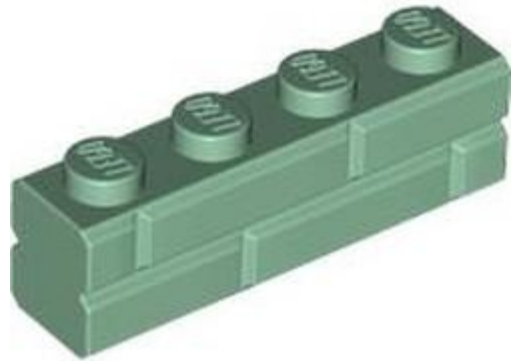

מזהה אלמנט 6560570 :

מזהה עיצוב 22885 :

שם RB: לבנים מיוחדות 1 2/3 x 2 x 1 עם 4 קורות בצד אחד

צבע TLG/BL: סגול/מגנטה אדמדם בוהק

בסטים: ראה ניתן לבנייה מחדש

חפש LEGO® בחר לבנה

- 
- 
- 
- 
- 
-

מזהה אלמנט 6534125 :