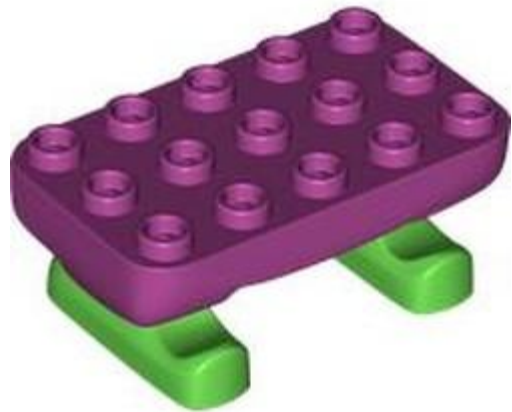

מיניפיגור פלג גוף תחתון (1)

- מזהה אלמנט 6494472 :
- מזהה עיצוב 109445 :
- שם: TLG רגליים, X5X1 2/33
- שם: RB רגליים בצבע ירוק בהיר עם צלחת x53
- צבע: TLG/BL סגול/מגנטה אדמדם בוהק
- בסטים: [ראה ניתן לבנייה מחדש](#)
- [חפש LEGO® בחר לבנה](#)
- [חזרה לאינדקס](#)