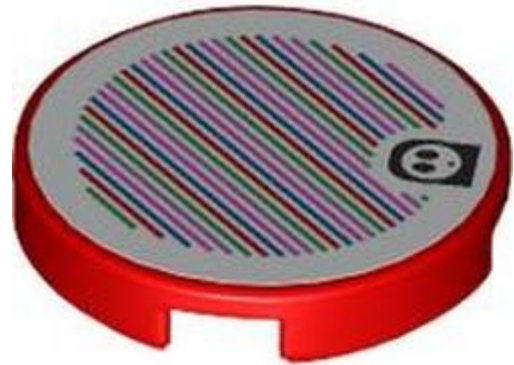

מזהה אלמנט 6566374 :

מזהה עיצוב 114569 :

שם: **TLG** אריח שטוח 2, 2X עגול, עם מדבקה, מס' 169

שם: **RB** אריח עגול 2 x 2 עם "Shy Guy" הדפס ברקוד (מדבקה)

צבע: **TLG/BL** אדום בוהק/אדום

בסטים: [ראה ניתן לבנייה מחדש](#)

[חפש LEGO® בחר לבנה](#)

- •
- •
- •
- •
- •
- •
- •

מזהה אלמנט 6540225 :

מזהה עיצוב 112583 :

שם: **TLG** אריח 2, 4X עגול, מס' 58

שם: **RB** אריח עגול 2 x 4 עם פה סגול כהה, שיניים/שפתיים חדות בצבע ליים, הדפס פנים בצבע נוגט בהיר

צבע: **TLG/BL** שחור

בסטים: [ראה ניתן לבנייה מחדש](#)

[חפש LEGO® בחר לבנה](#)

- •
- •
- •
- •
- •
- •
- •