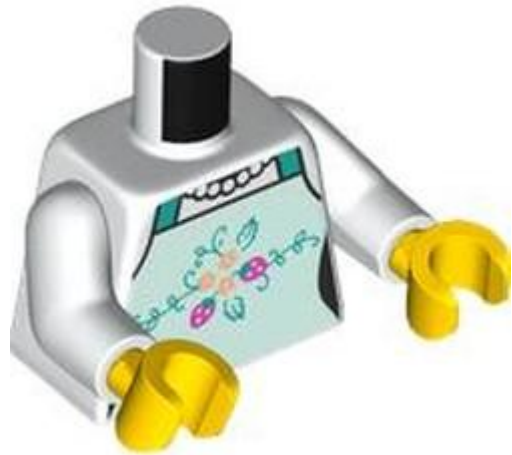

מזהה אלמנט 6566084 :

שם: פלג גוף עליון, זרועות לבנות, ידיים צהובות עם הדפס

צבע: TLG/BL לבן

בסטים: [ראה ניתן לבנייה מחדש](#)

חפש LEGO® [בחר לבנה](#)

- •
- •
- •
- •
- •