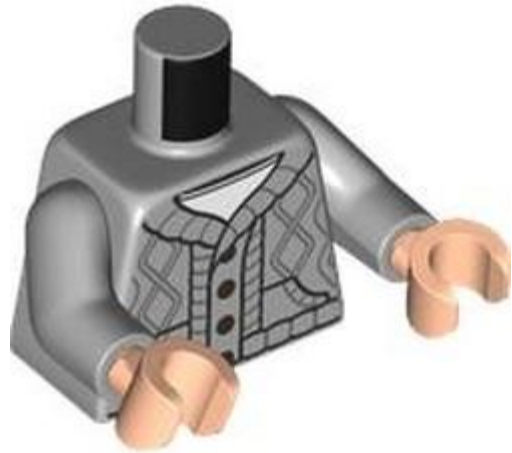

מזהה אלמנט: 6569379

מזהה עיצוב: [76382](#)

שם: --TLG

שם RB: פלג גוף עליון, סוודר סרוג עבה, דוגמה בצבע אפור כחלחל כהה, כפתורים, הדפס חולצה לבנה, זרועות בצבע אפור כחלחל בהיר, ידיים בצבע נוגט בהיר

צבע: TLG/BL אפור אבן בינוני/אפור כחלחל בהיר

בסטים: [ראה ניתן לבנייה מחדש](#)

[חפש LEGO® בחר לבנה](#)