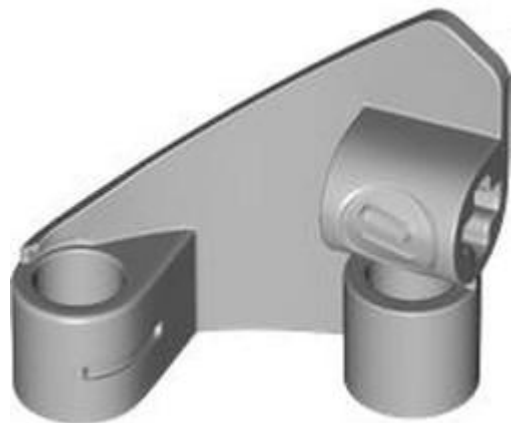

- מזהה אלמנט 6461851 :
- מזהה עיצוב 2403 :
- שם: פאנל ימני מעוקל 3X3X2 מס' 1 TLG
- שם: מעטפת פאנל Technic #10 משולש בינוני חלק RB
- צבע: TLG/BL אפור אבן בינוני/אפור כחלחל בהיר
- בסטים: ראה ניתן לבנייה מחדש
- חפש LEGO® בחר לבנה