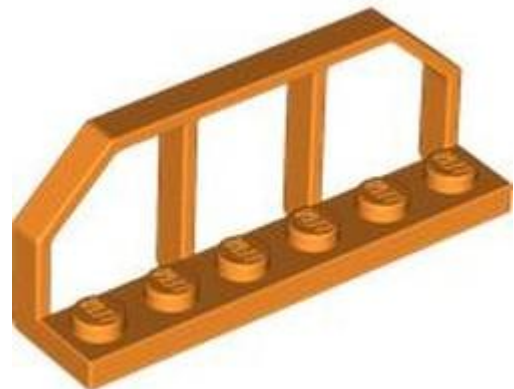

מזהה אלמנט 6551382 :

מזהה עיצוב 58494 :

שם: TLG מעקה יד X6X2.5

שם: RB לוחית מיוחדת 1 x 6 עם גדר קצה קרון רכבת

צבע: TLG/BL כתום בהיר/כתום

בסטים: ראה ניתן לבנייה מחדש

חפש LEGO® בחר לבנה

- •
- •
- •
- •
- •
- •
- •