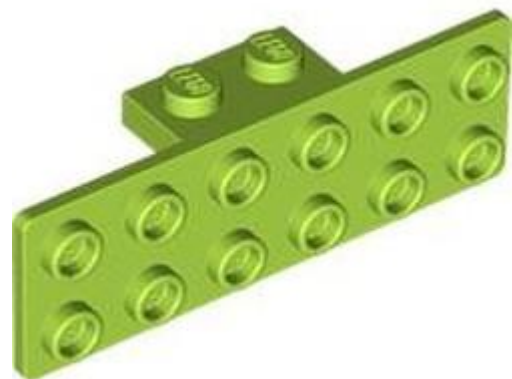

מזהה אלמנט 6554439 :

מזהה עיצוב 36840 :

שם: TLG לוחית 1 עם 1.5 לוחית 1, 1 כלפי מעלה

שם: RB סוגר 1 x 1 - 1 x הפוך

צבע: TLG/BL כתום בהיר/כתום

בסטים: ראה ניתן לבנייה מחדש

חפש LEGO® בחר לבנה

- 
- 
- 
- 
- 
- 
- 