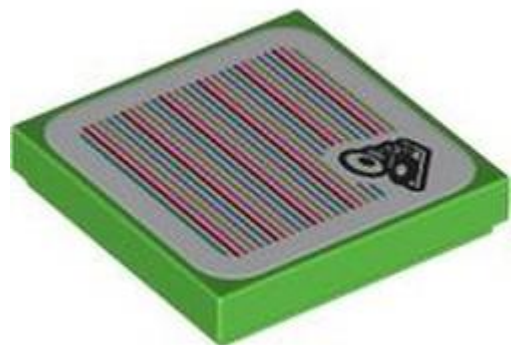

בסטים: [ראה ניתן לבנייה מחדש](#)

[חפש LEGO® בחר לבנה](#)

- 
- 
- 
- 
- 
- 
- 

- מזהה אלמנט 6567043 :
- מזהה עיצוב 114587 :
- שם: TLG אריח שטוח 2, 2 עם מדבקה מס' 305
- שם: RB אריח 2 x 2 עם באזור ג'וניור, הדפס ברקוד (מדבקה)
- צבע: TLG/BL לילך בינוני/סגול כהה
- [בסטים: ראה ניתן לבנייה מחדש](#)
- [חפש LEGO® בחר לבנה](#)