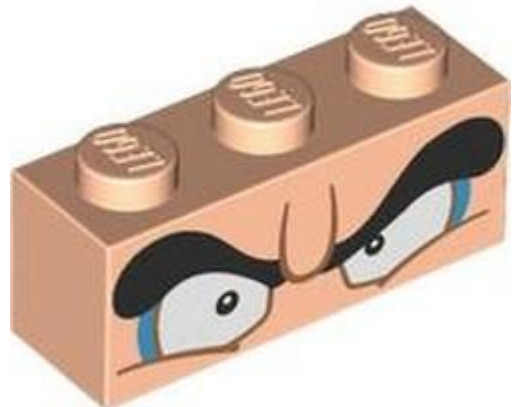

צבע: **TLG/BL** לבן

בסטים: [ראה ניתן לבנייה מחדש](#)

[חפש LEGO® בחר לבנה](#)

- 
- 
- 
- 
- 
- 
-

- מזהה אלמנט 6544478 :
- מזהה עיצוב 113290 :
- שם: TLG לבנה 1, 2X מספר 137
- שם: RB לבנה 1 x 2 עם הדפס חלונות בצבע אפור כחלחל בהיר/שחור
- צבע: TLG/BL לבן
- בסטים: ראה ניתן לבנייה מחדש
- חפש LEGO® בחר לבנה