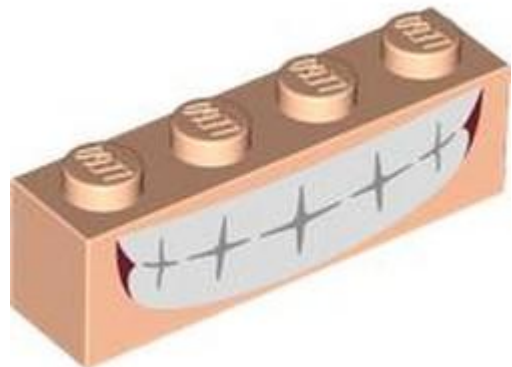

מזהה אלמנט: 6540072 :

מזהה עיצוב: 112547 :

שם: TLG לבנה 1, 4x מספר 103

שם: RB לבנה 1 x 4 עם הדפס חיוך של פה ושיניים לבנות

צבע: TLG/BL נוגט בהיר

בסטים: ראה ניתן לבנייה מחדש

חפש LEGO® בחר לבנה

- •
- •
- •
- •
- •
- •
- •