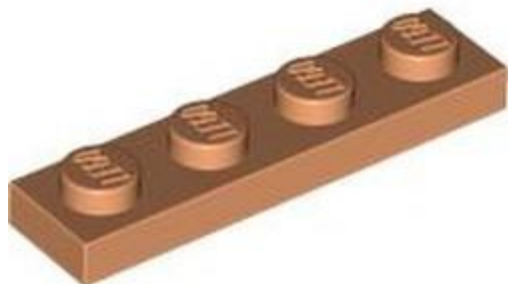

- מזהה אלמנט 6550606 :
- מזהה עיצוב [3710](#) :
- שם TLG: לוחית X41
- שם RB: לוחית x 41
- צבע: TLG/BL: נוגט
- הערות: ידוע כקיים כחלק Q
- בסטים: ראה ניתן לבנייה מחדש
- חפש [LEGO®](#) בחר לבנה