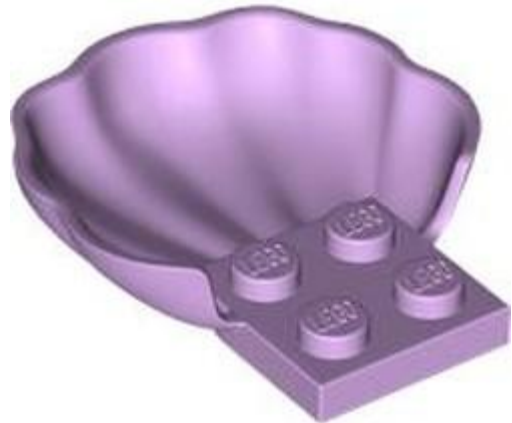

מזהה אלמנט 6559763 :

מזהה עיצוב 18970 :

שם TLG: SHELL

שם RB: חלק גוף של בעל חיים, חצי קונכייה של צדפה / סקאלופ עם 4 טבעות

צבע TLG/BL: לבנדר

בסטים: ראה ניתן לבנייה מחדש

חפש LEGO® בחר לבנה

- •
- •
- •
- •
- •
- •
- •