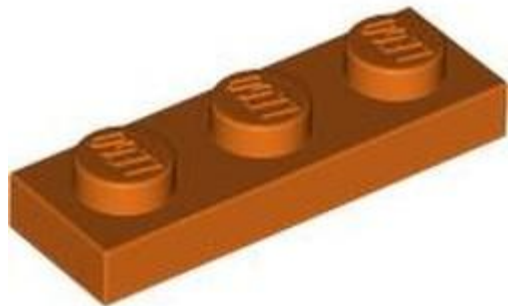

- מזהה אלמנט 6567216 :
- מזהה עיצוב [3623](#) :
- שם RB: לוחית x 31
- צבע: TLG/BL: כתום אדמדם
- בסטים: ראה ניתן לבנייה מחדש
- חפש [LEGO®](#) בחר לבנה