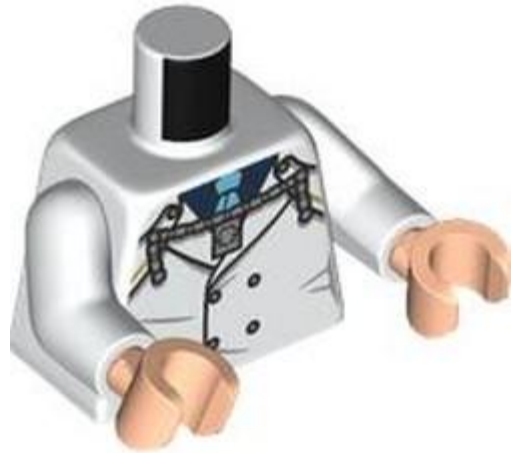

מזהה אלמנט 6554411 :

מזהה עיצוב 76382 :

שם: חלק עליון מיני, מס' 7691

שם: פלג גוף עליון, ידיים לבנות, ידיים בצבע נוגט בהיר עם הדפס

צבע: TLG/BL לבן

בסטים: [ראה ניתן לבנייה מחדש](#)

חפש LEGO® [בחר לבנה](#)

- •
- •
- •
- •
- •
- •
- •