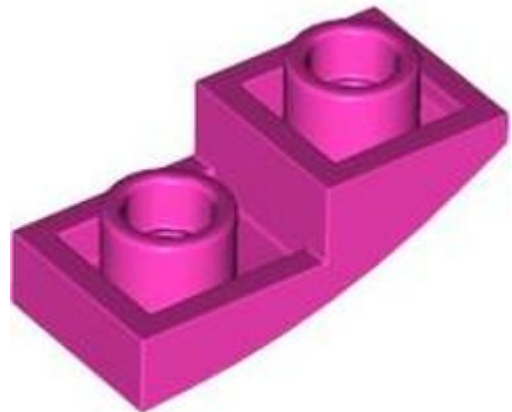

מזהה אלמנט 6547868 :

מזהה עיצוב [6801](#) :

שם: **TLG** לבנה עם קשת X6X11

שם: **RB** שיפוע מעוקל 61 x

צבע: **TLG/BL** סגול בהיר/ורוד כהה

בסטים: [ראה ניתן לבנייה מחדש](#)

[חפש LEGO® בחר לבנה](#)

- •
- •
- •
- •
- •
- •
- •