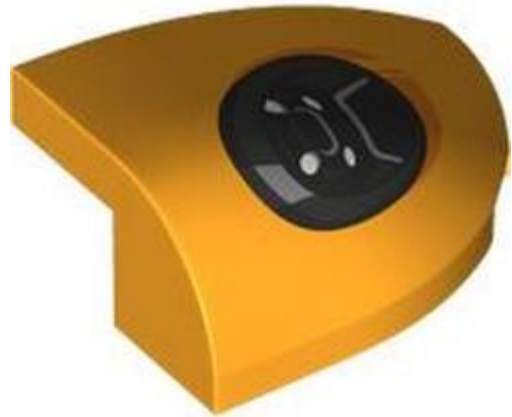

מזהה אלמנט 6548306 :

מזהה עיצוב 113660 :

שם: **TLG** לבנה 2, 1X3X3 קשת, 1/4 עיגול, ימין, מס' 1

שם: **RB** שיפוע מעוקל 3 x 2 x משופע עם חריץ ניקוב ימין עם הדפס פנס שחור

צבע: **TLG/BL** כתום צהבהב להבה/ כתום בהיר בוהק

בסטים: [ראה ניתן לבנייה מחדש](#)

חפש **LEGO®** בחר לבנה

[חזרה לאינדקס](#)