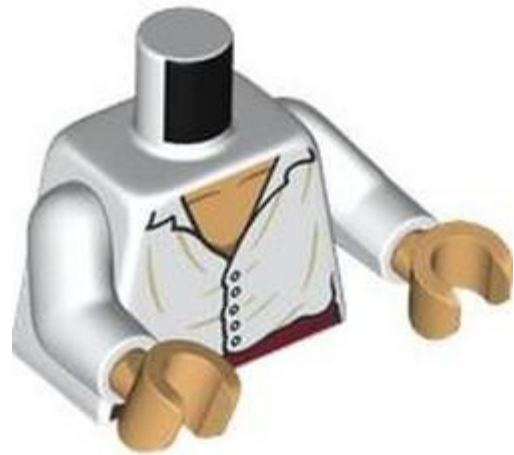

חפש LEGO® [בחר לבנה](#)

- 
- 
- 
- 
-

מזהה אלמנט: 6554871

מזהה עיצוב: [76382](#)

שם: **TLG** חלק עליון מיני, מס' 7709

שם: **RB** פלג גוף עליון, חולצה לבנה, קמטים חומים, חגורה אדומה כהה, הדפס חזה חום-חום, זרועות לבנות, ידיים חומות-חומות