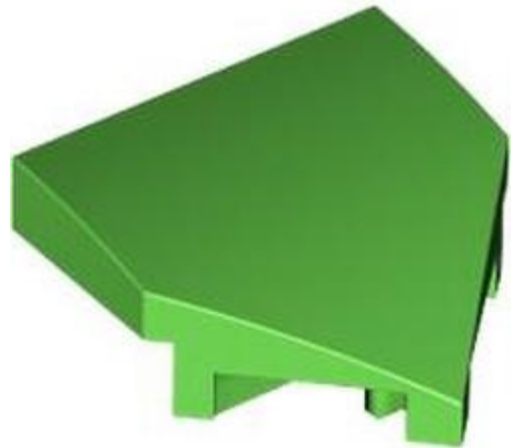

מזהה אלמנט 6549668 :

מזהה עיצוב 66956 :

שם: TLG צלחת עם קשת 2, 45 X2X2/3 מעלות.

שם: RB שיפוע מעוקל 2 x 2 עם חריצי פין

צבע: TLG/BL ירוק בהיר

בסטים: ראה ניתן לבנייה מחדש

חפש LEGO® בחר לבנה

- •
- •
- •
- •
- •
- •
- •