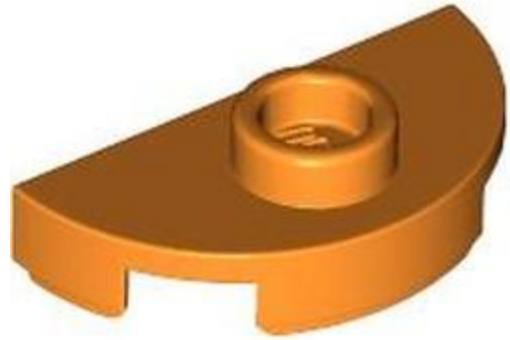

מזהה אלמנט 6561560 :

מזהה עיצוב 3386 :

שם: TLG צלחת 1, 2/3 X1 עם ידית אחת, מעוגלת

שם: RB צלחת 1 2/3 x 1 חצי עגולה עם בורג צד

צבע: TLG/BL סגול בהיר/ורוד בוהק

בסטים: ראה ניתן לבנייה מחדש

חפש LEGO® בחר לבנה

- 
- 
- 
- 
- 
- 
-