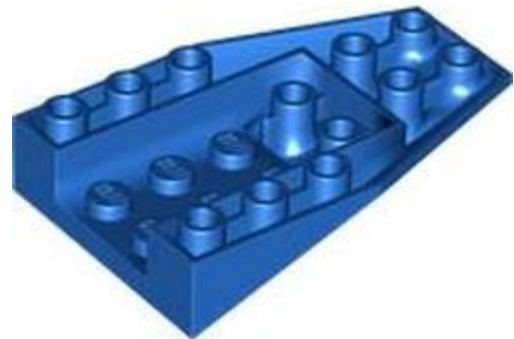

- מזהה אלמנט 6558992 :
- מזהה עיצוב 41749 :
- שם: TLG מעטפת ימנית 3 X8X2 עם קשת/זווית
- שם: RB טריז מעוקל 8 x 2 x 3 פתוח ימין
- צבע: TLG/BL אפור אבן בינוני/אפור כחלחל בהיר
- הערות: נראה לאחרונה ב-2013
- בסטים: ראה ניתן לבנייה מחדש
- חפש LEGO® בחר לבנה