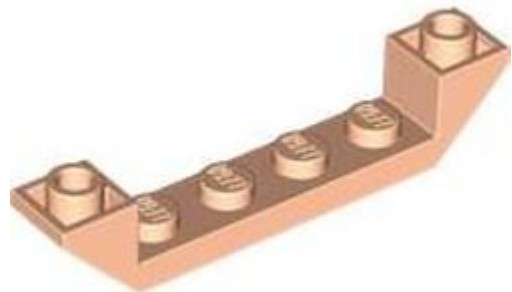

1. מזהה אלמנט 6560054 :
   - מזהה עיצוב 52501 :
   - שם: TLG רעפי גג הפוכים X16
   - שם: RB שיפוע הפוך 45° x 16 כפול עם 1 x 4 שקוע
   - צבע: TLG/BL נוגט בהיר
   - בסטים: ראה ניתן לבנייה מחדש
   - חפש LEGO® בחר לבנה
2. [חזרה לאינדקס](#)

לבנים מיוחדות (5)