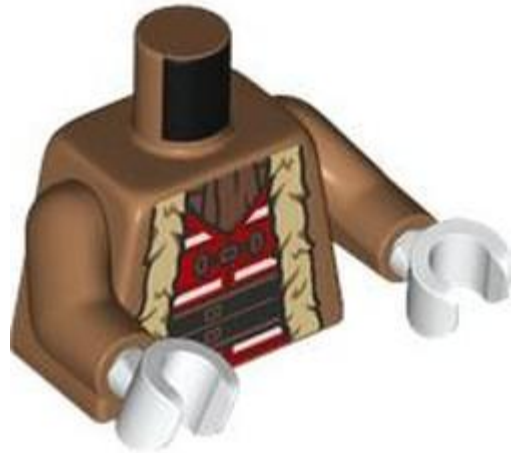

מזהה אלמנט: 6554124

מזהה עיצוב: [76382](#)

שם: **TLG** חלק עליון מיני, מס' 7687

שם: **RB** פלג גוף עליון, זרועות נוגט בינוניות, ידיים לבנות עם הדפס

צבע: **TLG/BL** נוגט בינוני

בסטים: [ראה ניתן לבנייה מחדש](#)

חפש **LEGO®** [בחר לבנה](#)

- •
- •
- •
- •
- •
- •
- •