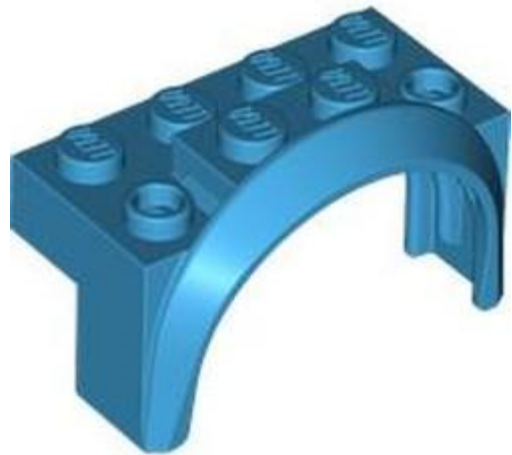

מזהה אלמנט 6551381 :

מזהה עיצוב 3387 :

שם TLG: MUDGUARD 2X4X2, NO. 2

שם RB: קשת גלגל, מגן ברוץ $2 \times 2 \times 2 \frac{1}{4}$

צבע TLG/BL: תכלת כהה

בסטים: ראה ניתן לבנייה מחדש

חפש LEGO® בחר לבנה

[חזרה לאינדקס](#)