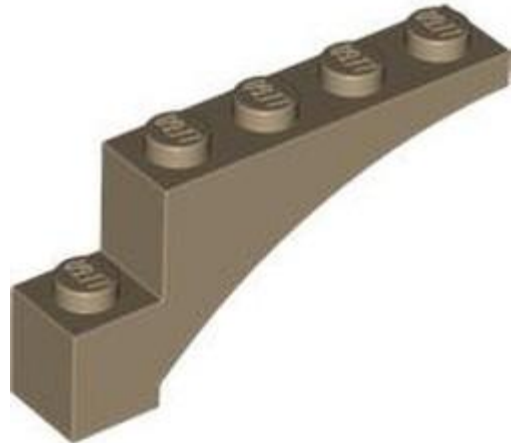

מזהה אלמנט 6567219 :

מזהה עיצוב [3572](#) :

שם RB: קשת לבנים 5 x 21

צבע: TLG/BL: צהוב חול/חום כהה

בסטים: ראה ניתן לבנייה מחדש

חפש LEGO® בחר לבנה

- •
- •
- •
- •
- •
- •