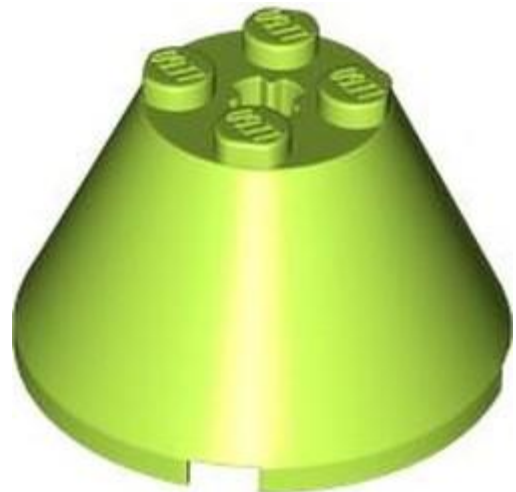

מזהה אלמנט 6559513 :

מזהה עיצוב 3943 :

שם TLG: ROCKET STEP 4X4X2

שם RB: קונוס 4 x 2 x 4 חור ציר [רגיל]

צבע TLG/BL: ירוק צהבהב בוהק/ליים

בסטים: ראה ניתן לבנייה מחדש

חפש LEGO® בחר לבנה

- •
- •
- •
- •
- •
- •
- •