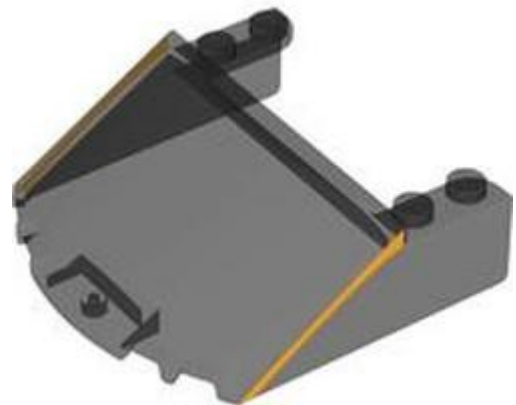

1. מזהה אלמנט 6554267 :
   - מזהה עיצוב 114264 :
   - שם: TLG שמשה קדמית 6, 2/3 X 6 X 2 מס' 2
   - שם: RB מגן רוח 6 2/3 x 6 עם הדפס פסים כתומים בהירים
   - צבע: TLG/BL שחור-שחור
   - בסטים: ראה ניתן לבנייה מחדש
   - חפש LEGO® בחר לבנה
2. [חזרה לאינדקס](#)

שובו של היסוד (41)