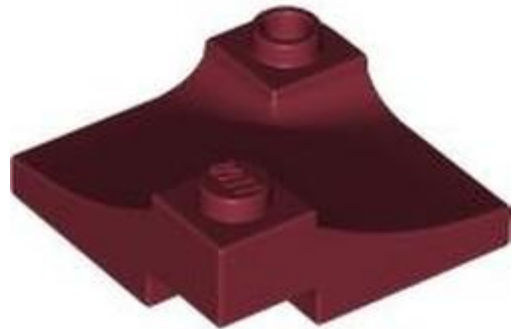

מזהה אלמנט 6550998 :

מזהה עיצוב 73682 :

שם: **TLG** לבנה 1, X3X3 קשת פנימית, עם חיתוך, ידית

שם: **RB** לבנה מעוקלת, כפולה פנימית, 3 x 3 עם חיתוך הפוך של 1/3, פינה

צבע: **TLG/BL** אדום כהה

בסטים: [ראה ניתן לבנייה מחדש](#)

חפש **LEGO®** בחר לבנה

- •
- •
- •
- •
- •
- •
- •