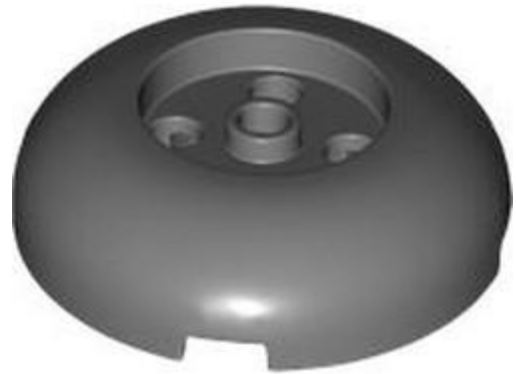

מזהה אלמנט 6555502 :

מזהה עיצוב 79850 :

שם, TLG: SPHERE 4X4 עם ידית

שם RB: לבנים עגולות 4 x 4 כיפה עליונה עם עגולות 2 x 2 שקועות, 4 קורות

צבע: TLG/BL אפור אבן כהה / אפור כחלחל כהה

בסטים: [ראו ניתן לבנייה מחדש](#)

[חפש LEGO® בחר לבנה](#)

- •
- •
- •
- •
- •
- •
- •