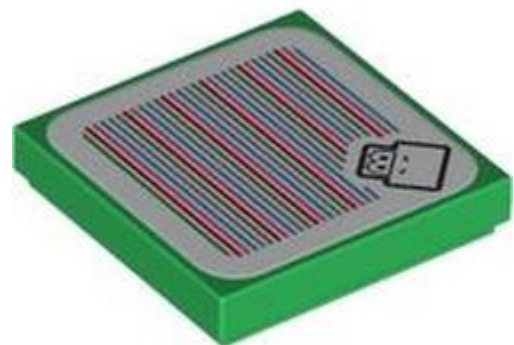

- מזהה אלמנט 6566347 :
- מזהה עיצוב 114566 :
- שם TLG: אריח שטוח 2, 2X עם מדבקה מספר 304
- שם RB: אריח 2 2 x עם הדפס יושי וברקוד (מדבקה)
- צבע TLG/BL: ירוק כהה/ירוק
- בסטים: [ראה ניתן לבנייה מחדש](#)
- [חפש LEGO® בחר לבנה](#)