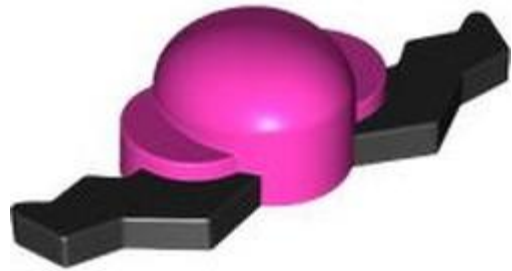

1. מזהה אלמנט 6494470 :
   - מזהה עיצוב 109443 :
   - שם: TLG אף יצור, מספר 1
   - שם: RB אף גדול עם שפם מתפלל, דוגמה שחורה
   - צבע: TLG/BL סגול בהיר/ורוד כהה
   - בסטים: ראה ניתן לבנייה מחדש
   - חפש LEGO® בחר לבנה
2. [חזרה לאינדקס](#)