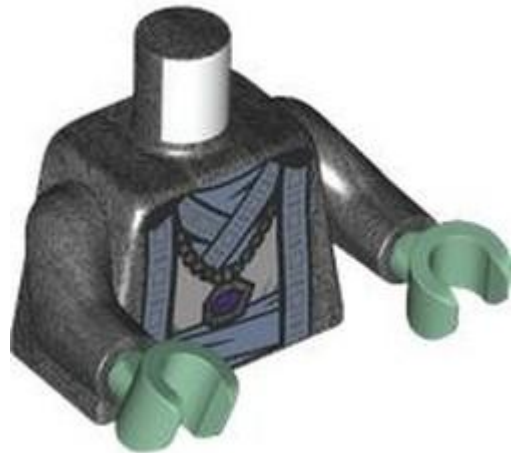

שם: **RB:** פלג גוף עליון, חולצה ארגייל כתומה/ירוק בהיר, הדפס צווארון לבן, ידיים צהובות בהירות, ידיים בצבע נוגט

צבע: **TLG/BL:** צהוב בהיר/צהוב

בסטים: [ראו ניתן לבנייה מחדש](#)

חפש **LEGO®** בחר לבנה

- 
- 
- 
- 
- 
- 
- 