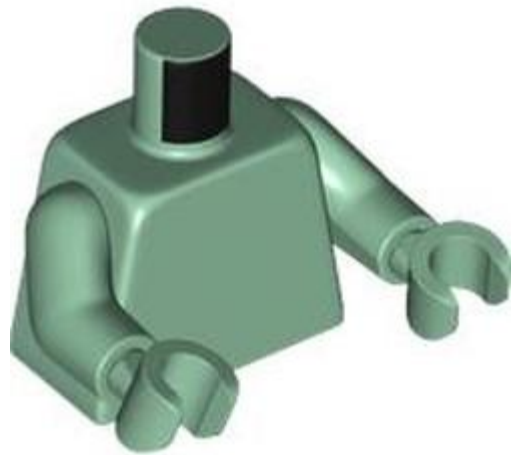

1. מזהה אלמנט 6559371 :
   - מזהה עיצוב 76382 :
   - שם: TLG חלק עליון מיני
   - שם: RB פלג גוף עליון, ידיים ירוקות חול [רגיל]
   - צבע: TLG/BL ירוק חול
   - בסטים: ראה ניתן לבנייה מחדש
   - חפש LEGO® בחר לבנה
2. [חזרה לאינדקס](#)