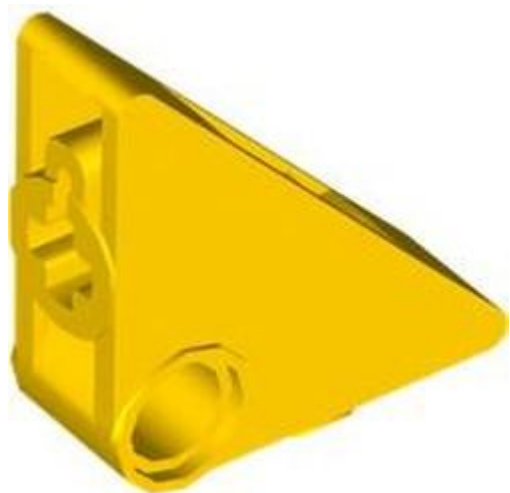

מזהה אלמנט 6508521 :

מזהה עיצוב [6613](#) :

שם: **TLG** פאנל עם זווית 3, 3 עם חור צלב

שם: **RB** פאנל טכני 3 x 3 משולש

צבע: **TLG/BL** צהוב בהיר/צהוב

בסטים: ראה ניתן לבנייה מחדש

חפש **LEGO®** בחר לבנה

- •
- •
- •
- •
- •
- •
- •