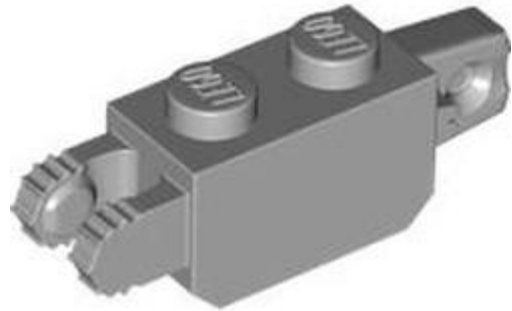

מזהה אלמנט 6569496 :

מזהה עיצוב 39893 :

שם: **TLG** לבנה 1 X2 מרווח/קטע/מזלג אנכי.

שם: **RB** ציר 1 x 2 עם נעילה עם קצה אנכי לאצבע אחת וקצה אנכי 2 אצבעות, 7 שיניים

צבע: **TLG/BL** אפור אבן בינוני/אפור כחלחל בהיר

בסטים: [ראו ניתן לבנייה מחדש](#)

[חפש LEGO® בחר לבנה](#)

- •
- •
- •
- •
- •
- •
- •