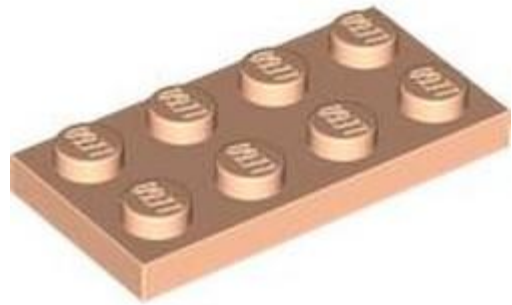

חפש LEGO® בחר לבנה

- 
- 
- 
- 
- 
- 
-

- מזהה אלמנט 6567216 :
- מזהה עיצוב [3623](#) :
- שם RB: לוחית x 31
- צבע: TLG/BL: כתום אדמדם
- בסטים: ראה ניתן לבנייה מחדש
- חפש [LEGO®](#) בחר לבנה

- מזהה אלמנט 6550606 :
- מזהה עיצוב [3710](#) :
- שם TLG: לוחית X41
- שם RB: לוחית x 41
- צבע: TLG/BL: נוגט
- הערות: ידוע כקיים כחלק Q
- בסטים: ראה ניתן לבנייה מחדש
- חפש [LEGO®](#) בחר לבנה