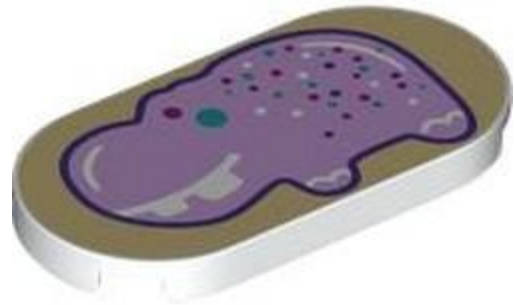

- מזהה אלמנט 6559456 :
- מזהה עיצוב 114331 :
- שם: TLG אריח 2, 4X עיגול, מספר 59
- שם: RB אריח עגול 2x4 עם הדפס היפופוטם ג'לי לבנדר על רקע חום בהיר
- צבע: TLG/BL לבן
- בסטים: ראה ניתן לבנייה מחדש
- חפש LEGO® בחר לבנה

1. מזהה אלמנט 6542580 :
   - מזהה עיצוב 113107 :
   - שם: TLG אריח 3, 3X עיגול, מס' 50
   - שם: RB אריח עגול 3x3 עם מטבע עץ, הדפס ינשוף על רקע נוגט
   - צבע: TLG/BL צהוב לבנים/חום בהיר
   - בסטים: ראה ניתן לבנייה מחדש
   - חפש LEGO® בחר לבנה
2. [חזרה לאינדקס](#)

אריחים מיוחדים (8)