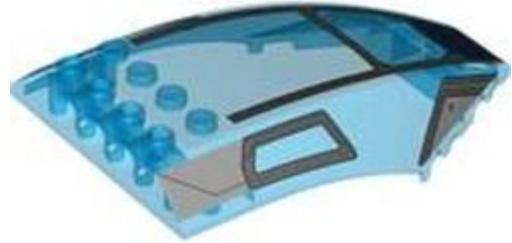

מזהה אלמנט 6569499 :

מזהה עיצוב 114665 :

שם: **TLG**: מעטפת 6, 2x10x6 עם קשת וזווית, מס' 1

שם: **RB**: שמשה קדמית 10 x 2 x 6 עם מעוקלת עם הדפס תא טייס בצבע אפור כחלחל בהיר/אפור כחלחל כהה

צבע: **TLG/BL**: כחול שקוף/כחול כהה שקוף

בסטים: [ראו ניתן לבנייה מחדש](#)

[חפש LEGO® בחר לבנה](#)

- •
- •
- •
- •
- •
- •
- •