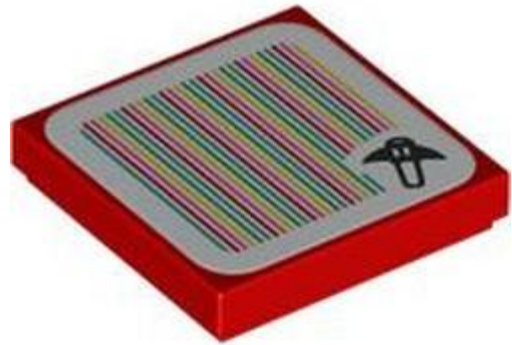

- מזהה אלמנט 6564525 :
- מזהה עיצוב 114487 :
- שם TLG: אריח שטוח 2, 2 עם מדבקה מספר 294
- שם RB: אריח 2 x 2 עם עטלף, הדפס ברקוד (מדבקה)
- צבע TLG/BL: אדום בוהק/אדום
- בסטים: ראה ניתן לבנייה מחדש
- חפש LEGO® בחר לבנה