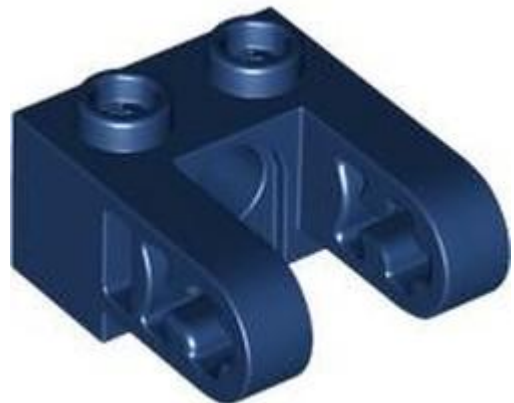

- מזהה אלמנט 6551266 :
- מזהה עיצוב 49132 :
- שם: TLG לבנה 2, X1 קוטר 4.9 חור, עם חצי קורה
- שם: RB לבני טכני 1 x 2 עם חור ותוספות קורות כפולות
- צבע: TLG/BL כחול אדמה/כחול כהה
- בסטים: ראה ניתן לבנייה מחדש
- חפש LEGO® בחר לבנה