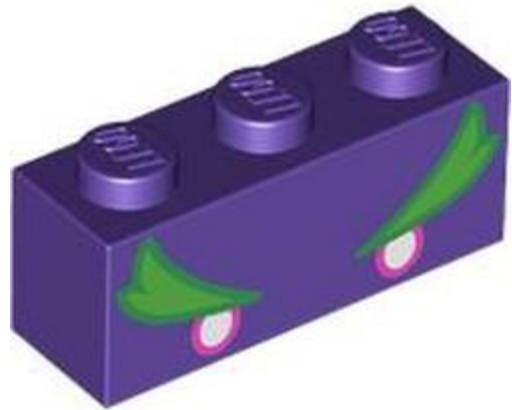

מזהה אלמנט: 6540224 :

מזהה עיצוב: 112582 :

שם: TLG לבנה 1, 3x מספר 84

שם: RB לבנה 1 x 3 עם עיניים לבנות/ורודות כהות, הדפס גבות ירוקות/ירוקות בהירות

צבע: TLG/BL לילך בינוני/סגול כהה

בסטים: ראה ניתן לבנייה מחדש

חפש LEGO® בחר לבנה

- •
- •
- •
- •
- •
- •
- •