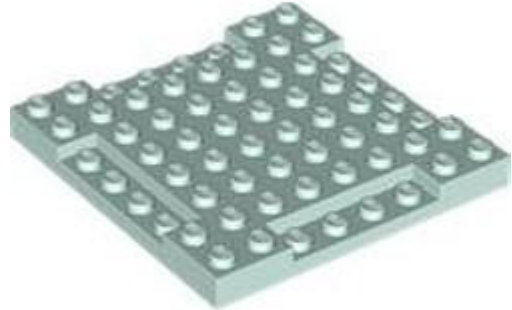

- מזהה אלמנט 6550548 :
- מזהה עיצוב 2628 :
- שם: **TLG** לוחית 8X2/3 עם 4 חיתוכים, מס' 1
- שם: **RB** צלחת מיוחדת 8X2/3 עם 8 ארבעה קצוות שקועים 41 x
- צבע: **TLG/BL** אקווה/אקווה בהירה
- [בסטים: ראה ניתן לבנייה מחדש](#)
- [חפש LEGO® בחר לבנה](#)