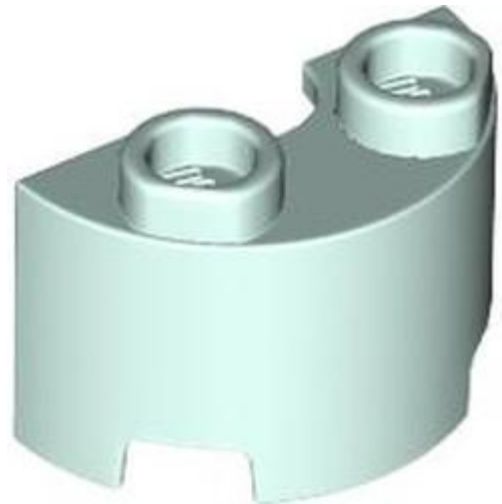

מזהה אלמנט 6546460 :

מזהה עיצוב 68013 :

שם: **TLG** קיר חצי עיגול, 1 X2 עם חור 4.85

שם: **RB** לבנה עגולה, חצי 21 x

צבע: **TLG/BL** אקווה/אקווה בהירה

בסטים: [ראו ניתן לבנייה מחדש](#)

[חפש LEGO® בחר לבנה](#)

- •
- •
- •
- •
- •
- •
- •