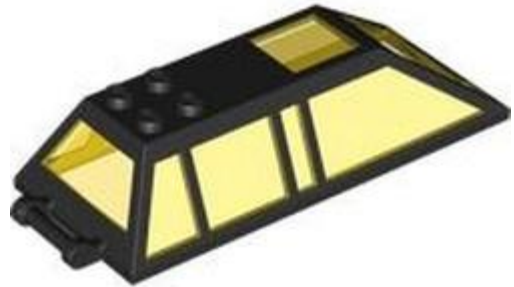

- מזהה אלמנט 6576282 :
- מזהה עיצוב 111983 :
- שם TLG: תא טיים 4 X10X2 עם פיר 3.2, מס' 2
- שם RB: חופה 4 x 2 x 10 עם מסגרת ודוגמא חלון צהוב שקוף
- צבע TLG/BL: שחור
- בסטים: ראה ניתן לבנייה מחדש
- חפש LEGO® בחר לבנה