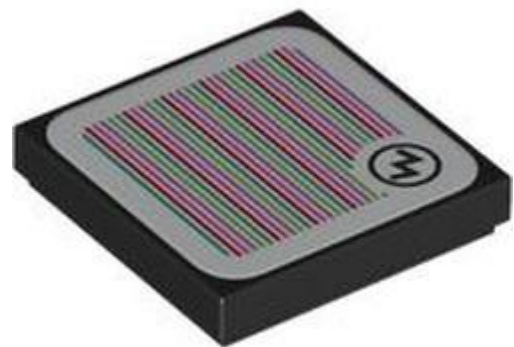

- מזהה אלמנט 6554281 :
- מזהה עיצוב 114273 :
- שם: TLG פינת אריח שטוחה 1, 2X2X3 מ'ס
- שם: RB אריח 2 x 2 פינה עם הדפס צורות שחורות
- צבע: TLG/BL לבן
- בסטים: ראה ניתן לבנייה מחדש
- חפש LEGO® בחר לבנה

- מזהה אלמנט 6564523 :
- מזהה עיצוב 114486 :
- שם: TLG אריח שטוח 2, 2X2 עם מדבקה מס' 293
- שם: RB אריח 2 x 2 עם 'W' בעיגול, (Wario) הדפסת ברקוד (מדבקה)
- צבע: TLG/BL שחור
- בסטים: ראה ניתן לבנייה מחדש
- חפש LEGO® בחר לבנה