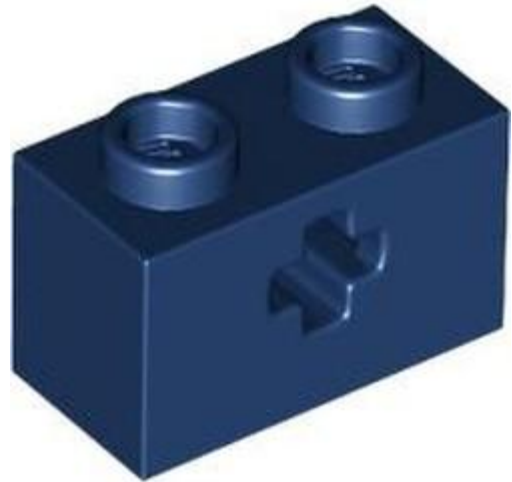

לבני טכניקה (1)

- מזהה אלמנט 6551265 :
- מזהה עיצוב 31493 :
- שם: **TLG:** לבנה 1 עם חור צלב
- שם: **RB:** בלוק טכני 1 x 2 עם חור ציר סוג 1 [+ פתח] ופין תחתון
- צבע: **TLG/BL:** כחול אדמה/כחול כהה
- בסטים: ראה ניתן לבנייה מחדש
- חפש **LEGO®** בחר לבנה
- חזרה לאינדקס