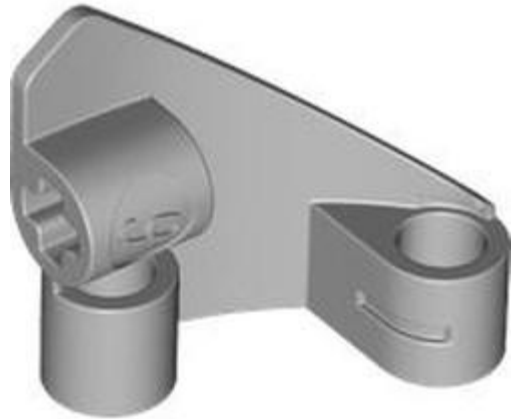

מזהה אלמנט 6461849 :

מזהה עיצוב 2395 :

שם: פאנל שמאלי מעוקל 3, 2X3X1

שם: מעטפת פאנל #9 Technic משולש בינוני חלק

צבע: TLG/BL אפור אבן בינוני/אפור כחלחל בהיר

בסטים: ראה ניתן לבנייה מחדש

חפש LEGO® בחר לבנה

- •
- •
- •
- •
- •
- •
- •

מזהה אלמנט 6575687 :

מזהה עיצוב 2457 :

שם: פאנל 3 X4 עם זווית, 157.5 מעלות

שם: מעטפת פאנל #3 Technic 2 x 3 x 1 בזווית 157.5°

צבע: TLG/BL אפור אבן בינוני/אפור כחלחל בהיר

בסטים: ראה ניתן לבנייה מחדש

חפש LEGO® בחר לבנה

- •
- •
- •
- •
- •
- •
- •