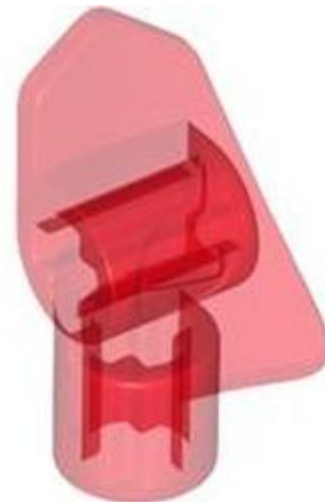

מזהה אלמנט 6569145 :

מזהה עיצוב [2387](#) :

שם: **TLG**: פלטת בסיס שמאלי 2, עם X3 חור צלב

שם: **RB**: מעטפת פאנל 3L Technic #7 קטן מאוד חלק, צד A

צבע: **TLG/BL**: אדום שקוף/אדום-טרנס

בסטים: [ראה ניתן לבנייה מחדש](#)

[חפש LEGO® בחר לבנה](#)

- •
- •
- •
- •
- •
- •
- •