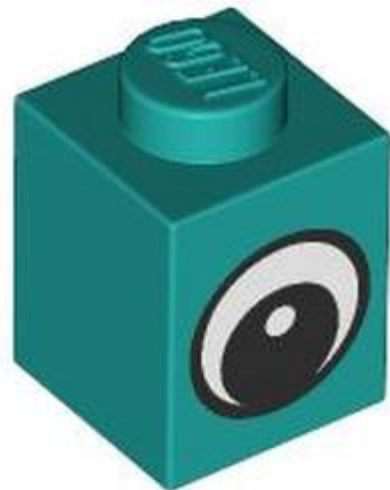

## לבנים (5)

מזהה אלמנט 6567217 :

מזהה עיצוב 3005 :

שם: RB לבנה 11 x

צבע: TLG/BL כתום אדמדם

בסטים: ראה ניתן לבנייה מחדש

חפש LEGO® בחר לבנה

מזהה אלמנט 6565255 :