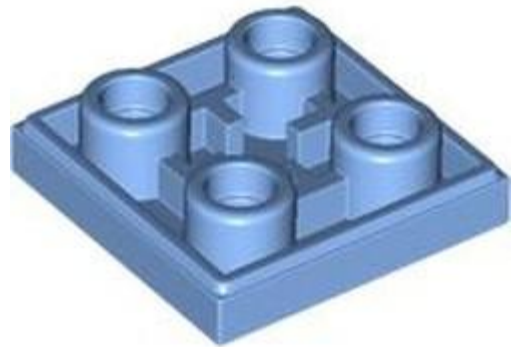

1. **צבע:** TLG/BL צהוב לבנים/חום בהיר
   - **הערות:** נראה לאחרונה ב-2019
   - **בסטים:** [ראה ניתן לבנייה מחדש](#)
   - **חפש LEGO® בחר לבנה**
2. [חזרה לאינדקס](#)

אריחים מיוחדים (1)