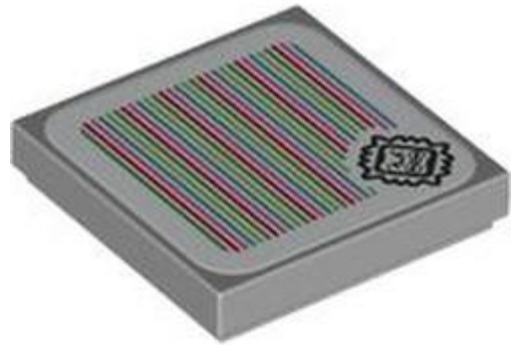

צבע TLG/BL: לבן

בסטים: ראה ניתן לבנייה מחדש

חפש LEGO® בחר לבנה

- 
- 
- 
- 
- 
- 
- 

מזהה אלמנט 6564594 :

מזהה עיצוב 114493 :

שם: **TLG** אריח שטוח 2, 2 עם מדבקה מס' 298

שם: **RB** אריח 2 x 2 עם הדפס Thwomp וברקוד (מדבקה)