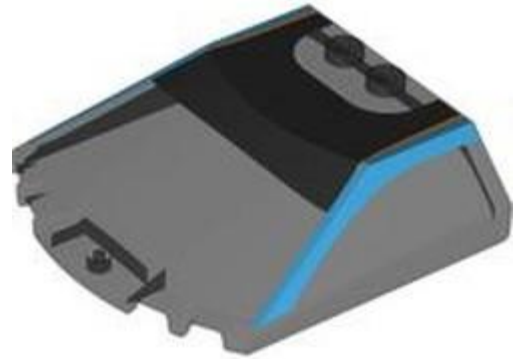

- מזהה אלמנט 6548233 :
- מזהה עיצוב 113639 :
- שם: TLG שמשה קדמית, מספר 9
- שם: RB מגן רוח 6 x 1 1/3 x 6 עם הדפס מסגרת תכלת כהה
- צבע: TLG/BL שחור-שחור
- בסטים: ראה ניתן לבנייה מחדש
- חפש LEGO® בחר לבנה