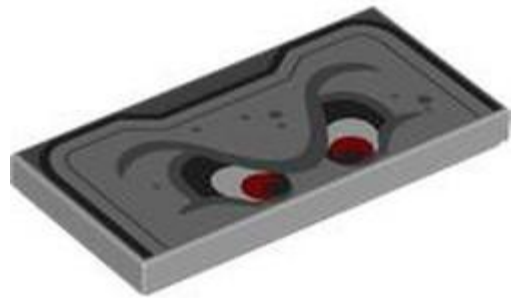

- מזהה אלמנט 6540233 :
- מזהה עיצוב [112590](#) :
- שם: **TLG** אריח שטוח 2, 4Xמס' 392
- שם: **RB** אריח 2 אצעם הדפס Thwomp Face, חצי עליון, עיניים אדומות
- צבע: **TLG/BL** אפור אבן בינוני/אפור כחלחל בהיר
- [בסטים: ראה ניתן לבנייה מחדש](#)
- [חפש LEGO® בחר לבנה](#)