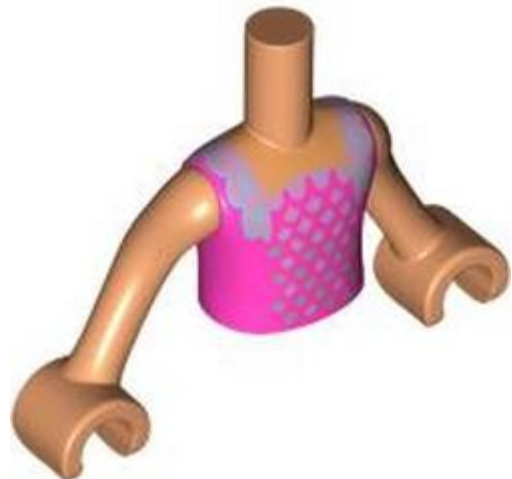

פלטג גוף עליון של מיני-בובה (4)

מזהה אלמנט 6564854 :

מזהה עיצוב 73161 :

שם: TLG פלטג גוף עליון, ילד, עם זרוע, מספר 221

שם: RB בובת מיני-בובת טורסו עם ידיים נוגטיות ושמלה ורודה כהה, הדפס נקודות לבנדר

צבע: TLG/BL נוגט

בסטים: ראה ניתן לבנייה מחדש

חפש LEGO® בחר לבנה