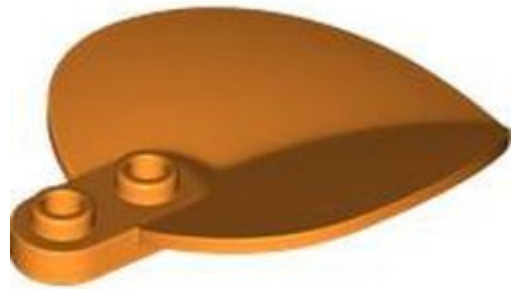

- מזהה רכיב 6529198 :
- מזהה עיצוב 7096 :
- שם: RB צמח, עלה/על כותרת $1 \frac{1}{34} \times 6 \times x$
- צבע: TLG/BL כתום בהיר/כתום
- בסטים: [ראה Rebrickable](#)
- [פוש ב-LEGO® Pick a Brick](#)