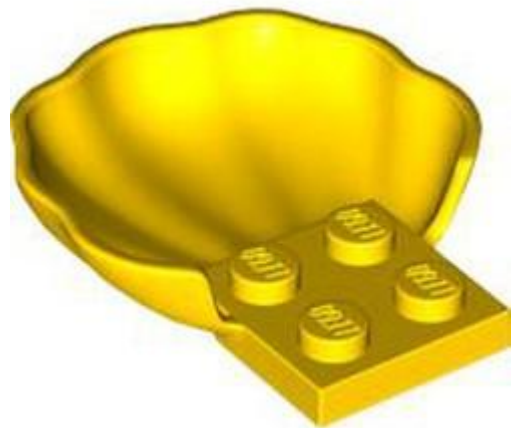

כיסוי ראש מיני פיגורה (1)

- מזהה רכיב: 6537328
- מזהה עיצוב: 2631
- שם: RB: שיער, קצר נקודתי, גלי מלפנים

- צבע: TLG/BL חום כהה
- [בסטים: Rebrickable](#)
- [חפש בLEGO® Pick a Brick](#)

[חזרה לאינדקס](#)

צמחים ובעלי חיים (5)

- מזהה רכיב: 6467268
- מזהה עיצוב: 80497
- שם: RB חלק גוף של בעלי חיים / צמח, זנב / גזע / זרוע / לשון / גפן / ענף עץ (קצה ארוך)
- TLG/BL צבע: לבן
- [בסטים: Rebrickable](#)
- [חפש בLEGO® Pick a Brick](#)