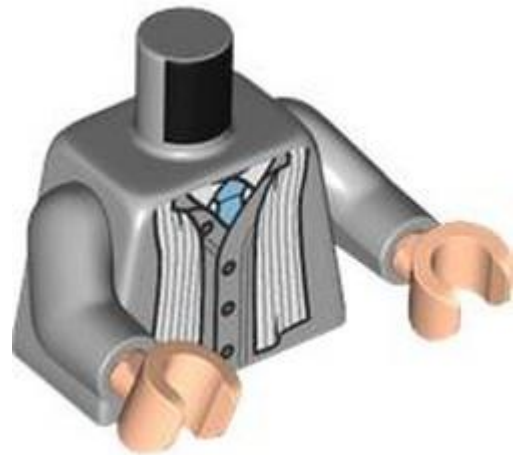

- מזהה רכיב 6535830 :
- שם: RB טורסו, זרועות אפורות כחלחלות בהיר, ידיים נוגטות בהירות עם הדפס
- צבע: TLG/BL אפור אבן בינוני/אפור כחלחל בהיר
- בסטים: [ראה Rebrickable](#)
- חפש ב [LEGO® Pick a Brick](#)

[חזרה לאינדקס](#)

אריחים(1)