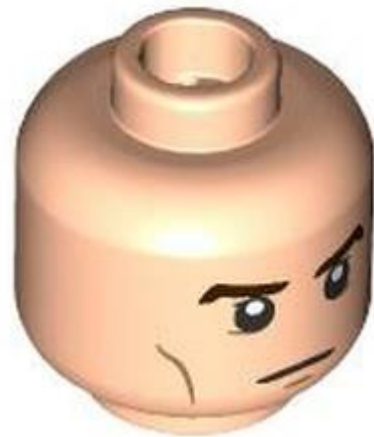

- מזהה רכיב 6523166 :
- שם: RB ראש מיני-פיגה
- צבע: TLG/BL נוגט בהיר
- [בסטים: ראה Rebrickable](#)
- [חפש ב-LEGO® Pick a Brick](#)

- מזהה רכיב 6523156 :
- שם: RB ראש מיני-פיגה עם הדפס
- צבע: TLG/BL נוגט בהיר
- [בסטים: ראה Rebrickable](#)
- [חפש ב-LEGO® Pick a Brick](#)