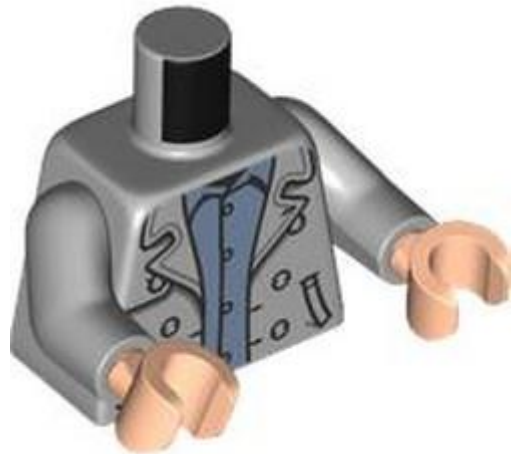

• שם: RB טורסו, זרועות מעוצבות כפולות עם דפוס שרולים שחורים, זרועות וידיים שזופות חמות עם הדפס

• צבע: TLG/BL שחור

• בסטים: [ראה Rebrickable](#)

[-LEGO® Pick a Brick](#) •

- מזהה רכיב 6535730 :
- שם: RB טורסו, זרועות מעוצבות כפולות עם דפוס שרולים לבנים, זרועות נוגט קלות וידיים עם הדפס
- TLG/BL צבע: לבן
- בסטים: [ראה Rebrickable](#)
- [פוש ב LEGO® Pick a Brick](#)