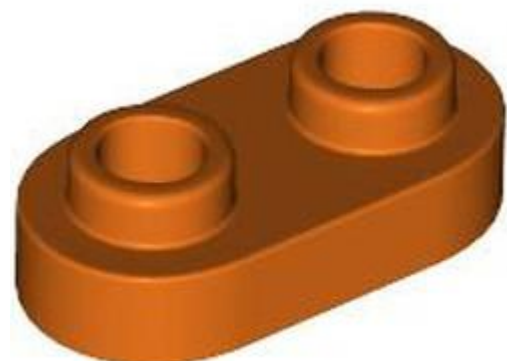

• [תפיש בריק -LEGO® Pick a Brick](#)

• מזהה רכיב 6527033 :

• מזהה עיצוב 35480 :

• שם: RB: לוח מיוחד 1 x 2 מעוגל עם 2 חתיכים פתוחים

• צבע: TLG/BL: כתום אדמדם

• בסטים: [ראה Rebrickable](#)

• [נפש ב LEGO® Pick a Brick](#)