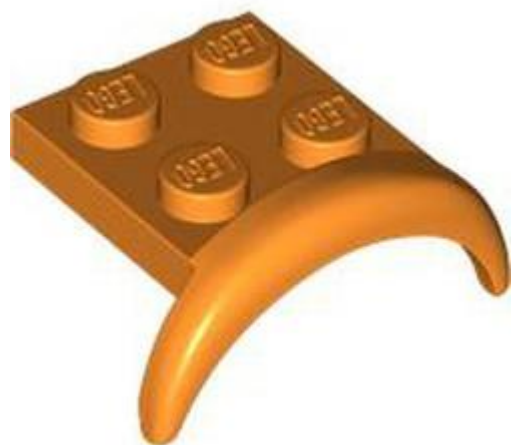

- מזהה רכיב 6527032 :
- מזהה עיצוב 49097 :
- שם: RB קשת גלגלים, מגן בוך 1/32 x 3 x 1