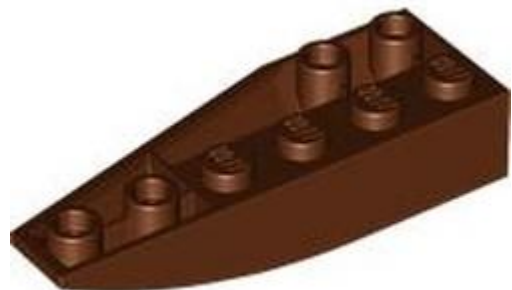

מזהה אלמנט 6532097 :

מזהה עיצוב 41764 :

שם: **TLG** מעטפת ימנית X6W/2 קשת/זווית, זוויתית

שם: **RB** טריז מעוקל הפוך 6 x 2 x ימין

צבע: **TLG/BL** חום אדמדם

בסטים: [ראה ניתן לבנייה מחדש](#)

[חפש LEGO® בחר לבנה](#)