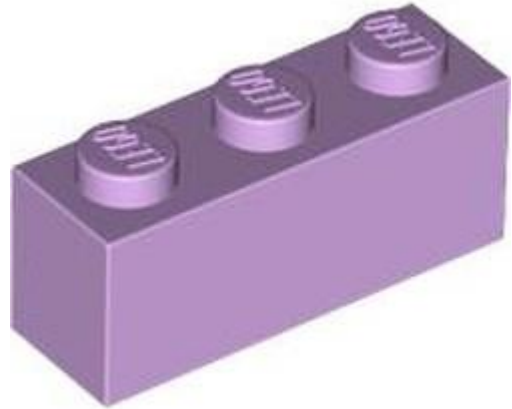

[חזרה לאינדקס](#)

לבנים (1)