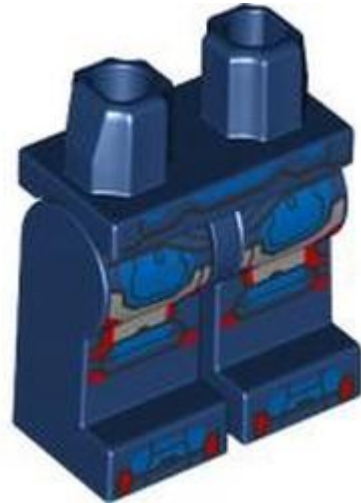

שם: **RB** חיה מסכה עם קרניים חומות אדמדמות, עיניים כחולות, ניבים וזקן חום בהיר, אישונים קטנים

צבע: **TLG/BL** נוגט בינוני

בסטים: ראה ניתן לבנייה מחדש

חפש **LEGO®** בחר לבנה

חזרה לאינדקס

גוף תחתון מיניפיגור (3)