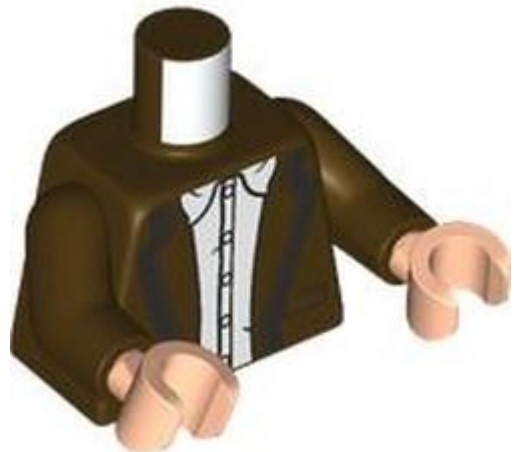

מזהה אלמנט 6546611 :

מזהה עיצוב 76382 :

שם: **TLG** חלק עליון מיני, מס' 7569

שם: **RB** פלג גוף עליון, ז'קט חום כהה, גימור כחול כהה, הדפס חולצה לבנה, זרועות חומות כהות, ידיים בצבע נוגט בהיר

צבע: **TLG/BL** חום כהה

בסטים: [ראה ניתן לבנייה מחדש](#)

[חפש LEGO® בחר לבנה](#)