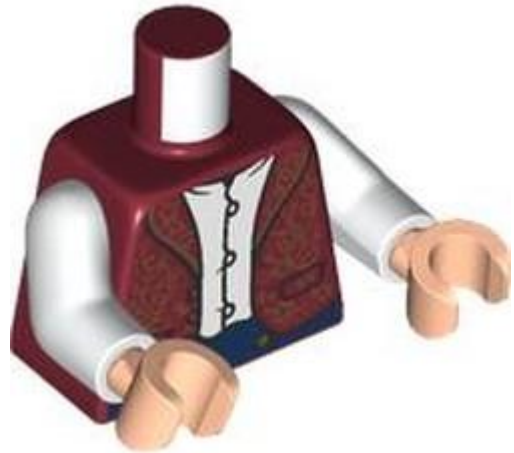

מזהה אלמנט 6545921 :

מזהה עיצוב 76382 :

שם: חלק עליון מיני, מס' 7561 TLG

שם: פלג גוף עליון, ז'קט, חולצה לבנה מכופתרת, הדפס מכנסיים כחולים כהים, זרועות לבנות, ידיים בצבע נוגט בהירות RB

צבע: אדום כהה TLG/BL

בסטים: [ראה ניתן לבנייה מחדש](#)

[חפש LEGO® בחר לבנה](#)