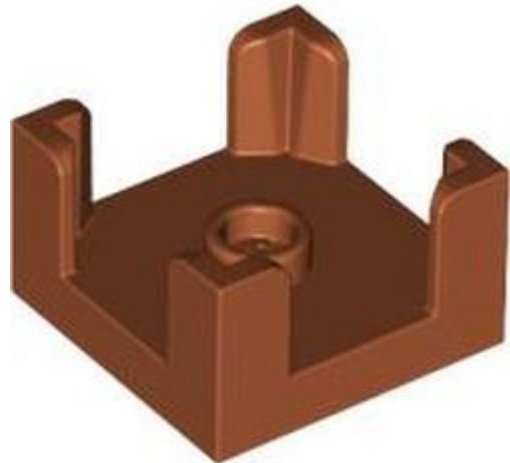

מזהה אלמנט 6528544 :

מזהה עיצוב 3131 :

שם: **TLG** קיר 2 X2X1 עם ידית

שם: **RB** עמודי פינה 2 x 2 עם חיבור מרכזי

צבע: **TLG/BL** כתום כהה

בסטים: [ראה ניתן לבנייה מחדש](#)

חפש **LEGO®** בחר לבנה

[חזרה לאינדקס](#)