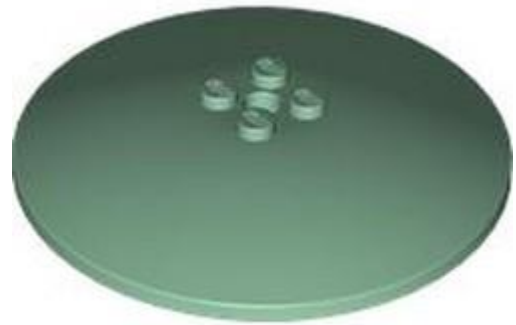

מזהה אלמנט 6546183 :

מזהה עיצוב 3961 :

שם **TLG:** צלחת עגולה Ø64X9.6

שם **RB:** צלחת 8 x 8 הפוכה [רדאר], ניבים מוצקים, צד תחתון מעוגל נגד ניבים

צבע **TLG/BL:** ירוק חול

בסטים: [ראה ניתן לבנייה מחדש](#)

חפש **LEGO®** בחר לבנה