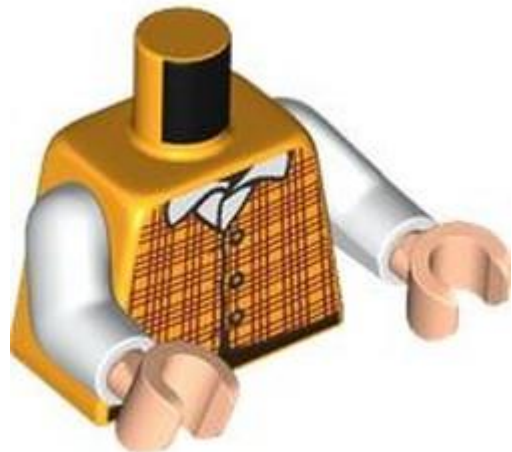

מזהה אלמנט 6546361 :

מזהה עיצוב 76382 :

שם: **TLG** חלק עליון מיני, מס' 7564

שם: **RB** פלג גוף עליון, חולצה משובצת אדומה כהה, צווארון לבן, הדפס מכנסיים חום כהה, זרועות לבנות, ידיים בצבע נוגט בהיר

צבע: **TLG/BL** כתום צהבהב להבה/ כתום בהיר בוהק

בסטים: [ראה ניתן לבנייה מחדש](#)

חפש **LEGO®** בחר לבנה

מזהה אלמנט 6546754 :

מזהה עיצוב 76382 :

שם: **TLG** חלק עליון מיני, מס' 7572

שם: **RB** פלג גוף עליון, שמלה, חזה בצבע נוגט בהיר, קפלים בצבע תכלת בהיר, חזית בצבע כחול בינוני, הדפס קישוטים בצבע כחול כהה, זרועות בצבע תכלת בהיר, ידיים בצבע נוגט בהיר

צבע: **TLG/BL** כחול חול

בסטים: [ראה ניתן לבנייה מחדש](#)

חפש **LEGO®** בחר לבנה