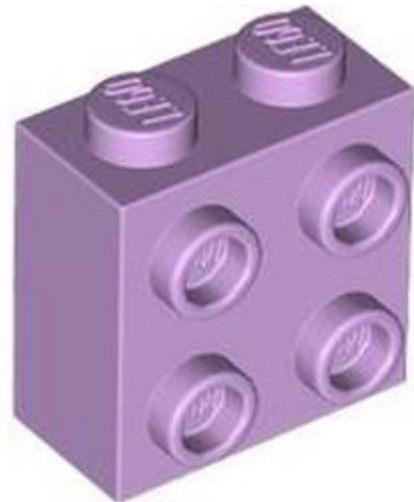

לבנים מיוחדות (1)

מזהה אלמנט 6546180 :

מזהה עיצוב 22885 :

שם **TLG**: לבנה 1 2/3 x 2 x 4 עם 4 ידיות

שם **RB**: לבנים מיוחדות 1 2/3 x 2 x 4 עם 4 קורות בצד אחד

צבע **TLG/BL**: לבנדר

בסטים: [ראה ניתן לבנייה מחדש](#)

חפש **LEGO®** בחר לבנה

[חזרה לאינדקס](#)