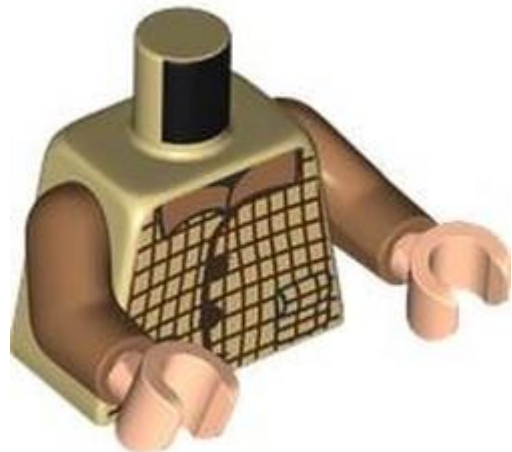

מזהה אלמנט 6545924 :

מזהה עיצוב 76382 :

שם: **TLG** חלק עליון מיני, מס' 7562

שם: **RB** פלג גוף עליון, חולצה משוכצת בצבע חום-אדמדם, צווארון בצבע נוגט בינוני, זרועות בצבע נוגט בינוני, ידיים בצבע נוגט בהיר

צבע: **TLG/BL** צהוב לבנים/חום בהיר

בסטים: [ראה ניתן לבנייה מחדש](#)

[חפש LEGO® בחר לבנה](#)