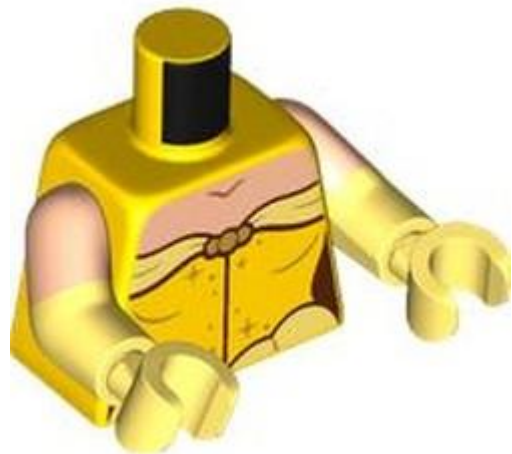

מזהה אלמנט 6550966 :

מזהה עיצוב 78568 :

שם TLG: חלק עליון מיני, מס' 7616

שם RB: פלג גוף עליון, זרועות מעוצבות כפולות עם חזה בצבע נוגט בהיר, שמלה, קישוטים זהובים, הדפס קפלים בצבע צהוב בהיר, דוגמת שרוולים בצבע נוגט בהיר, זרועות וידיים בצבע צהוב בהיר

צבע TLG/BL: צהוב בהיר/צהוב

בסטים: [ראה ניתן לבנייה מחדש](#)

חפש LEGO® בחר לבנה