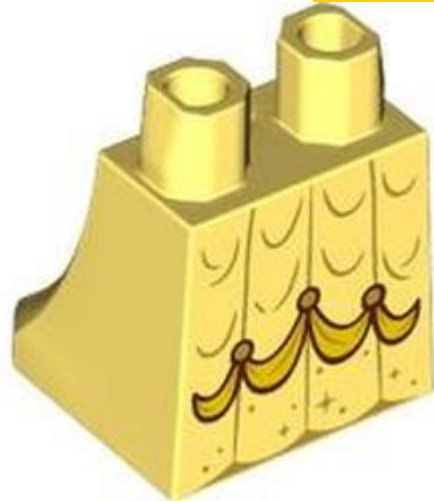

חפש LEGO® בחר לבנה

מזהה אלמנט: 6540295

שם RB: ירכיים ורגליים בצבע חום כהה עם חגורה בצבע חום כהה, כיס, הדפס אבזם כסוף

צבע: TLG/BL: צהוב חול/חום כהה

בסטים: [ראה ניתן לבנייה מחדש](#)

חפש LEGO® בחר לבנה

מזהה אלמנט 6541832 :