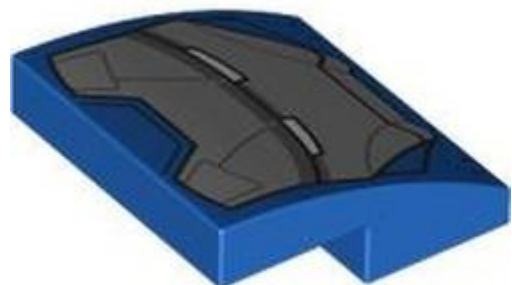

מזהה אלמנט 6536272 :

מזהה עיצוב 112184 :

שם: **TLG:** צלחת, עם קשת 2, 2/3 X 2 X 2 מס' 106

שם: **RB:** מדרון מעוקל 2 x 2/3 x 2 עם הדפס מסכת פטריוט ברזל

צבע: **TLG/BL:** כחול בהיר/כחול

בסטים: [ראה ניתן לבנייה מחדש](#)

[חפש LEGO® בחר לבנה](#)

[חזרה לאינדקס](#)