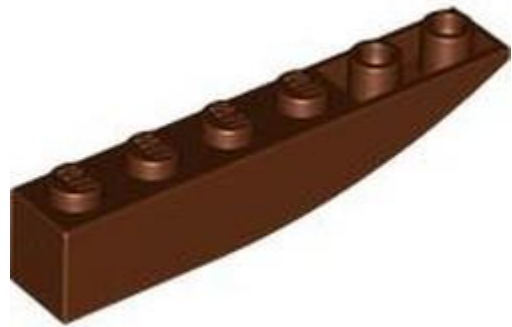

מזהה אלמנט 6528972 :

מזהה עיצוב 42023 :

שם **TLG:** לבנה 1 X6 עם קשת, גבעה.

שם **RB:** לבנה מעוקלת 6 x 1 הפוך

צבע **TLG/BL:** חום אדמדם

הערות: נראה לאחרונה ב-2016

בסטים: [ראה ניתן לבנייה מחדש](#)

חפש **LEGO®** [בחר לבנה](#)

[חזרה לאינדקס](#)