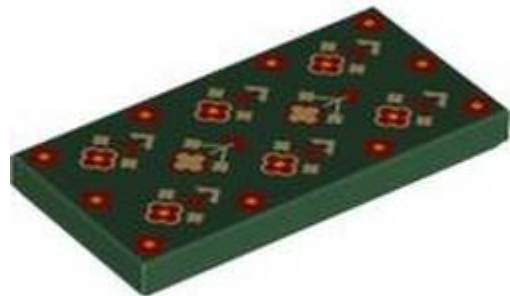

מזהה אלמנט 6524414 :

מזהה עיצוב 111086 :

שם **TLG:** אריח שטוח 2, 4Xמס' 374

שם **RB:** אריח 2x4 עם שטיח ארוג, הדפס פרחים אדום/צהוב/זהב

צבע **TLG/BL:** ירוק אדמה/ירוק כהה

בסטים: [ראה ניתן לבנייה מחדש](#)

[חפש LEGO® בחר לבנה](#)

מזהה אלמנט 6524413 :

מזהה עיצוב 111085 :

שם **TLG:** אריח 2, 6Xמס' 60

שם **RB:** אריח 2x6 עם שטיח, עיטורים בצבע ירוק חול/כחול חול, הדפס גימור זהב

צבע **TLG/BL:** אדום בוהק/אדום

בסטים: [ראה ניתן לבנייה מחדש](#)

[חפש LEGO® בחר לבנה](#)