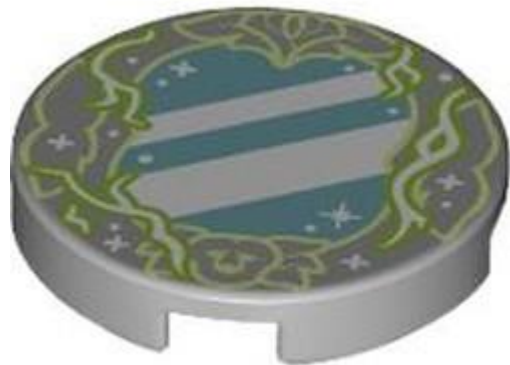

מזהה אלמנט 6541830 :

מזהה עיצוב 112916 :

שם: **TLG** אריח שטוח 2, 2 עגול, מס' 1337

שם: **RB** אריח עגול 2 x 2 עם מראה, קווים קסומים בצבע ליים, הדפס כוכבים לבנים

צבע: **TLG/BL** אפור אבן בינוני/אפור כהלחל בהיר

בסטים: [ראה ניתן לבנייה מחדש](#)

[חפש LEGO® בחר לבנה](#)