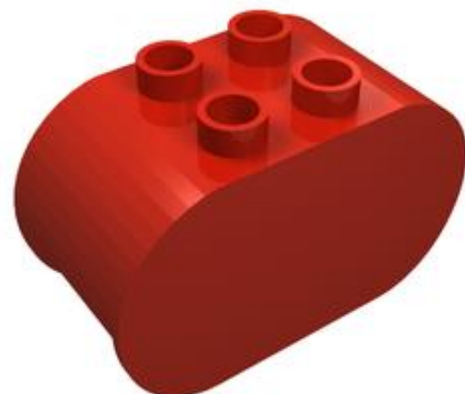

- מזהה רכיב 6388196 :
- מזהה עיצוב 28192 :
- שם: RB שיפוע 45° x 2 x 1 עם 2/3 חיתוך הפוך וללא חתך
- צבע: TLG/BL צהוב לבנים/שיזוף
- בסטים: [ראה Rebrickable](#)
- חפש ב: LEGO® Pick a Brick - [ארצות הברית בריטניה אוסטרליה](#)

[חזרה לאינדקס](#)

דופלו, קוואטרו ופרימו (3)

- מזהה רכיב 6431084 :
- מזהה עיצוב 31213 :
- שם: RB דופלו בריק 2 x 2 x 4 חלק עליון מעוקל
- צבע: TLG/BL ירוק בהיר
- הערות: נראה רק בצבע זה עם טופס מודפס בעבר
- בסטים: [ראה Rebrickable](#)
- חפש ב: LEGO® Pick a Brick - [ארצות הברית בריטניה אוסטרליה](#)