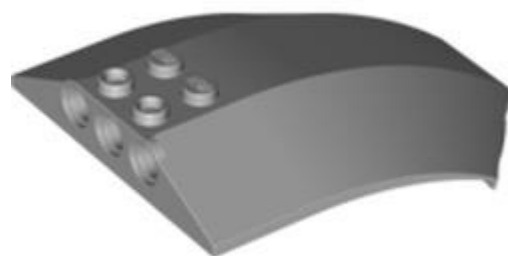

[חזרה לאינדקס](#)

דופלו, קוואטרו ופרימו(1)

- מזהה רכיב 6430995 :
- מזהה עיצוב 98220 :

- **שם:** RB דופלו בריק עגול 4 4 x כיפה עליון עם 2 2 x חתיכים [רגיל]
- **צבע:** TLG/BL אדום/אדום בהיר
- **הערות:** נראה לאחרונה ב Plain - בשנת 2013. זמין ב. PaB -
- **בסטים:** [ראה Rebrickable](#)
- **חפש ב:** LEGO® Pick a Brick - [ארצות הברית בריטניה אוסטרליה](#)

[חזרה לאינדקס](#)

צלחות עגולות מעוקלות וכלים (1)

- **מזהה רכיב:** 6428260 :
- **מזהה עיצוב:** 3960 :
- **שם:** RB צלחת 4 4 x הפוך [רדאר]
- **צבע:** TLG/BL חום שקוף/טרנס-חום
- **הערות:** נראה לאחרונה באופן רגיל בשנת 2015. זמין ב. PaB - יכול להיות גם גרסת Hollow Stud.
- **בסטים:** [ראה Rebrickable](#)
- **חפש ב:** LEGO® Pick a Brick - [ארצות הברית בריטניה אוסטרליה](#)

[חזרה לאינדקס](#)

שמשות וגוף גוף (2)

- מזהה רכיב 6439171 :
- מזהה עיצוב 13252 :
- שם: RB שמשה קדמית 26 x 13 x
- צבע: TLG/BL שקוף/טרנס-צלול
- הערות: נראה לאחרונה ב-2016. זמין בPaB-
- בסטים: [ראה Rebrickable](#)
- חפש ב: LEGO® Pick a Brick - [ארצות הברית בריטניה אוסטרליה](#)