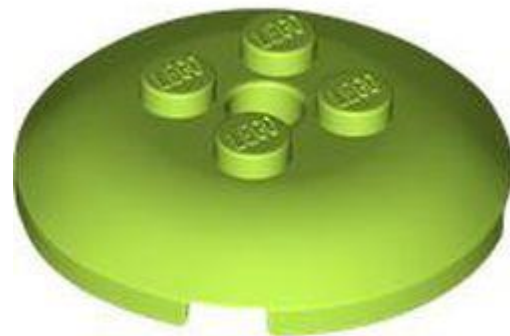

- מזהה רכיב 6468077 :
- מזהה עיצוב 65138 :
- שם, TLG: SPHERE 4X4 עם כפתורים
- שם: RB: צלחת 4 על 4 עם 4 חתיכים
- צבע: TLG/BL: ירוק צהבהב בהיר/ ליים
- [בסטים: ראה Rebrickable](#)
- [פוש ב-LEGO® Pick a Brick](#)

[חזרה לאינדקס](#)

צלחות מיוחדות(7)