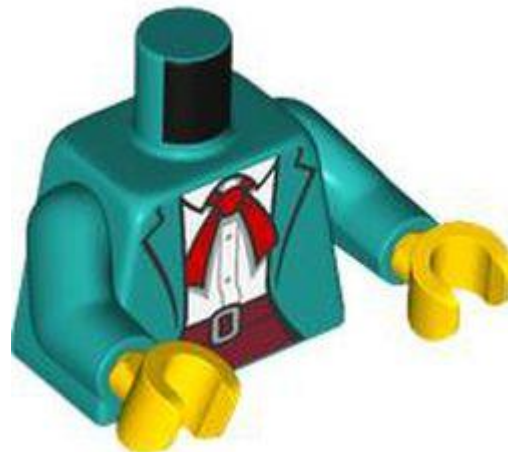

- מזהה רכיב 6464185 :
- מזהה עיצוב 76382 :
- שם TLG: MINI UPPER PART, NO. 6841
- שם RB: MINI UPPER PART, NO. 6841
- צבע: TLG/BL ירוק כחלחל בהיר/ טורקיז כהה
- [בסטים: Rebrickable](#)
- [פנש ב-LEGO® Pick a Brick](#)