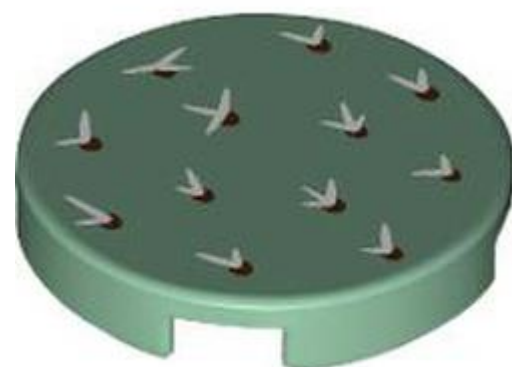

• **חפש ב** [LEGO® Pick a Brick](#)

[חזרה לאינדקס](#)

**אריחים עגולים ומעוקלים (3)**

- מזהה רכיב 6474295 :
- מזהה עיצוב 106910 :
- שם TLG: FLAT TILE 2X2, ROUND, NO. 1290
- שם RB: אריח עגול 2x2 עם הדפסה של Red Shadow Outline
- שחור TLG/BL צבע: שחור
- [בסטים: ראה Rebrickable](#)
- [פוש ב LEGO® Pick a Brick](#)