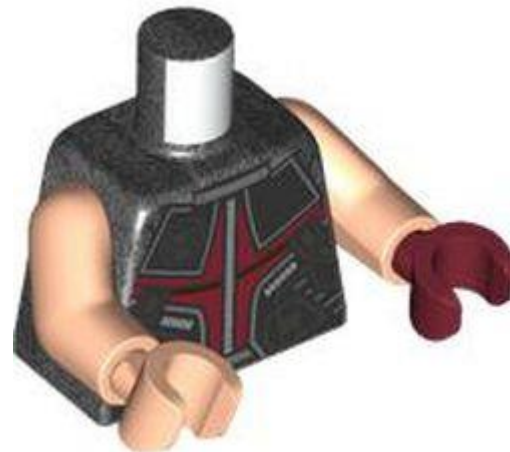

- מזהה רכיב 6457952 :
- מזהה עיצוב 76382 :
- שם TLG: MINI UPPER PART, NO. 6806
- שם RB: MINI UPPER PART, NO. 6806
- צבע: TLG/BL: טיטניום מתכתי / פנינה טיטניום
- [בסטים: Rebrickable](#)
- [פוש ב-LEGO® Pick a Brick](#)