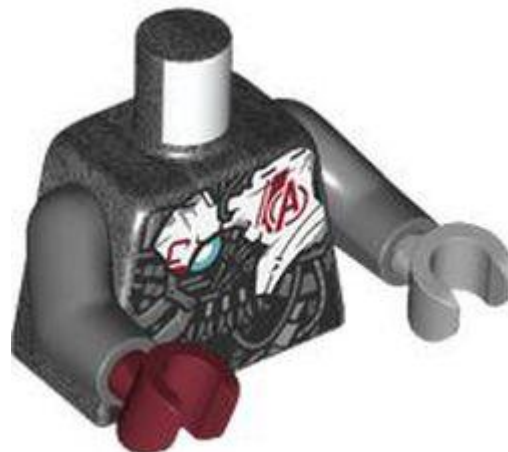

- מזהה רכיב 6458433 :
- מזהה עיצוב 76382 :
- שם TLG: MINI UPPER PART, NO. 6813
- שם RB: MINI UPPER PART, NO. 6813