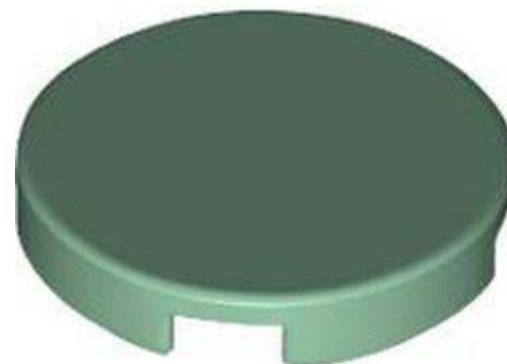

- מזהה רכיב: 6474296
- מזהה עיצוב: 106911
- שם: TLG: FLAT TILE 1X1, ROUND, NO. 273
- שם: RB: אריח עגול 1 x 1 עם הדפס עין חצי עצומה
- צבע: TLG/BL כתום צהבהב להבה/ כתום בהיר בהיר
- [בסטטים: ראה Rebrickable](#)
- [פנש ב LEGO® Pick a Brick](#)