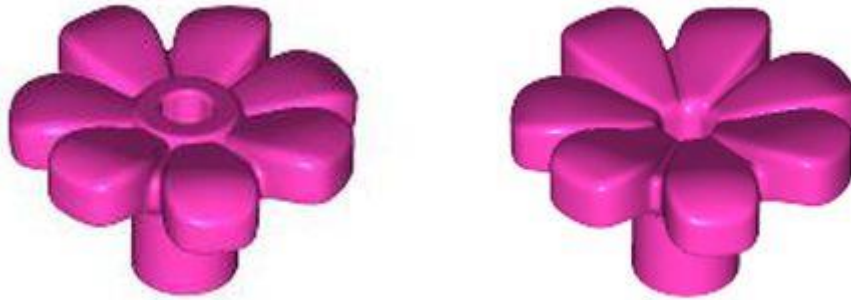

- אביזר צמח, פרח, מיני-פיגיה עם 7 עלי כותרת וסיכה עבים קיבל עדכון תבנית בחלק . [4367](#) למרכז הפרח נוספה טבעת, ולמרבה המזל השינוי אומר שסיכה קטנה עדיין מתאימה במרכז - אולי באופן חוקי עכשיו?