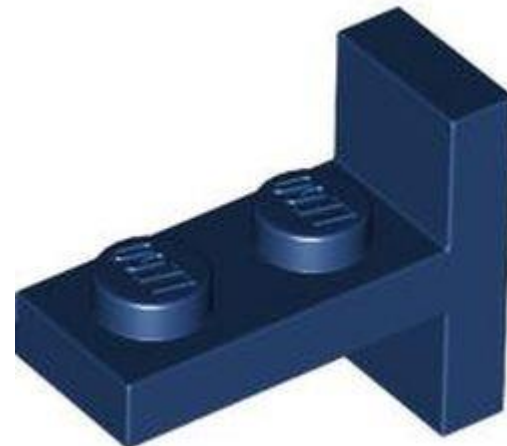

- מזהה רכיב 6464203 :
- מזהה עיצוב 4585 :
- שם **TLG: PLATE 2X1, W/ VERT.** שפופרת
- שם **RB:** סוגר 2 1 x עם 2 1 x חתיכים אנכיים
- צבע **TLG/BL:** כחול אדמה / כחול כהה
- [בסטים: ראה Rebrickable](#)
- [פוש ב-LEGO® Pick a Brick](#)

[חזרה לאינדקס](#)

קורות טכניות(1)