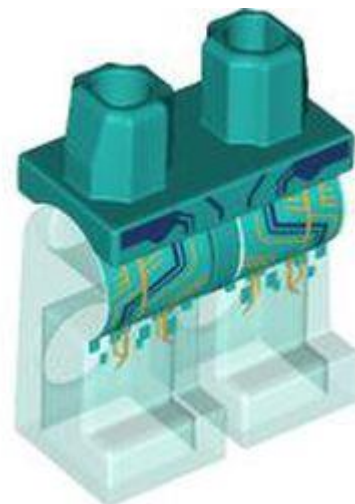

• מזהה עיצוב 103692 :

• שם TLG: MINI LOWER PART, NO. 2537

• שם RB: MINI LOWER PART, NO. 2537

• צבע TLG/BL: אדום כהה

• [Rebrickable](#): בסטים

[-LEGO® Pick a Brick](#) •

• מזהה רכיב 6437778 :

• מזהה עיצוב 103702 :