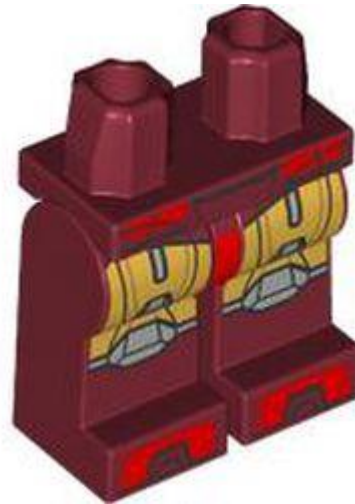

[-LEGO® Pick a Brick](#) •

• מזהה רכיב 6437768 :

• מזהה עיצוב 103692 :

• שם TLG: MINI LOWER PART, NO. 2537

• שם RB: MINI LOWER PART, NO. 2537

• צבע TLG/BL: אדום כהה

• [Rebrickable](#): בסטים