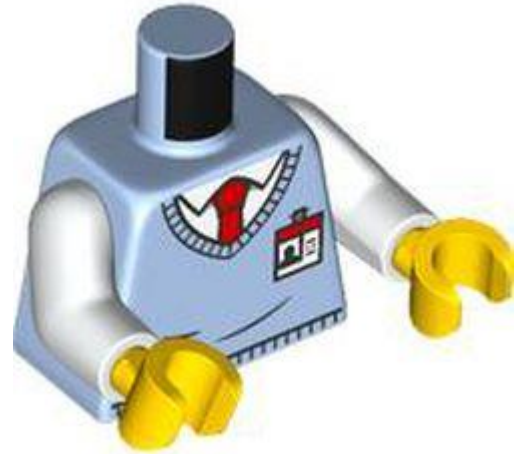

- צבע: TLG/BL אפור אבן כהה / אפור כחלחל כהה
- [בסטים: ראה Rebrickable](#)
- [תפש ב LEGO® Pick a Brick](#)