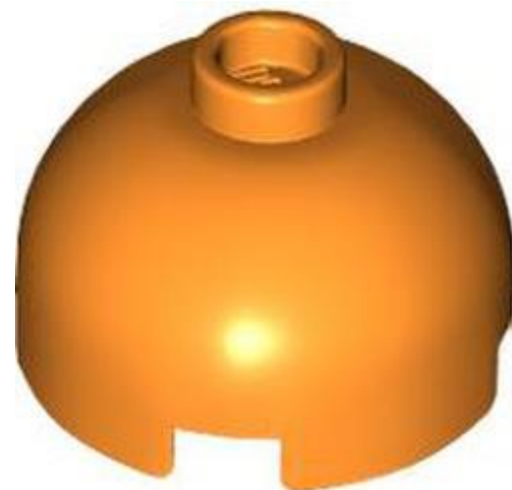

- צבע: TLG/BL כתום כהה
- [בסטים: ראה Rebrickable](#)
- [נפש ב LEGO® Pick a Brick](#)

[חזרה לאינדקס](#)

לבנים עגולים וחרוטים (1)

- מזהה רכיב: 6472019
- מזהה עיצוב: 3262
- שם: TLG: FINAL BRICK 2X2
- שם: RB: לבנים עגול 2 x 2 כיפה עליון - חתך מאוורר עם מחזיק סרן תחתון x צורה + כיוון
- צבע: TLG/BL כתום בהיר/כתום
- [בסטים: ראה Rebrickable](#)
- [נפש ב LEGO® Pick a Brick](#)

[חזרה לאינדקס](#)

לבנים בשיפוע (6)