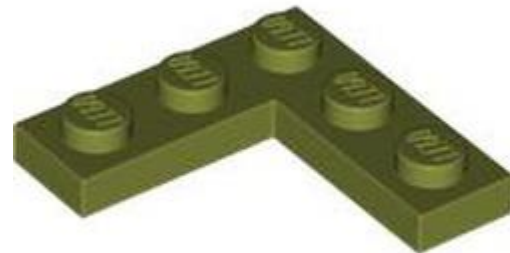

- צבע TLG/BL: חום כהה
- [בסטטים: ראה Rebrickable](#)
- [חפש ב-LEGO® Pick a Brick](#)

- מזהה רכיב 6473445 :
- מזהה עיצוב 77844 :
- שם TLG: CORNER PLATE 1X3X3
- שם RB: צלחת 3x3 פינה
- צבע TLG/BL: ירוק זית
- [בסטטים: ראה Rebrickable](#)
- [חפש ב-LEGO® Pick a Brick](#)

[חזרה לאינדקס](#)

צלחות עגולות מעוקלות וכלים (1)