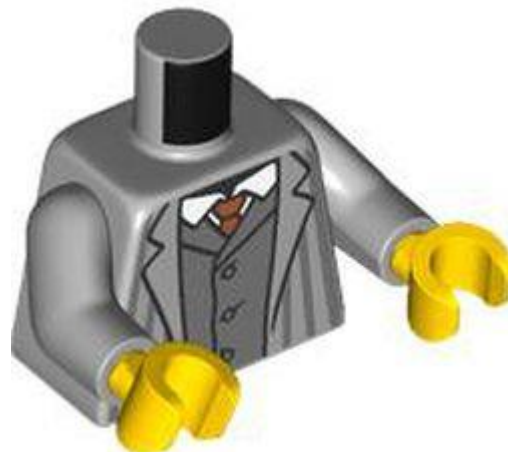

- מזהה רכיב 6468371 :
- מזהה עיצוב 76382 :
- שם TLG: MINI UPPER PART, NO. 6850
- שם RB: MINI UPPER PART, NO. 6850