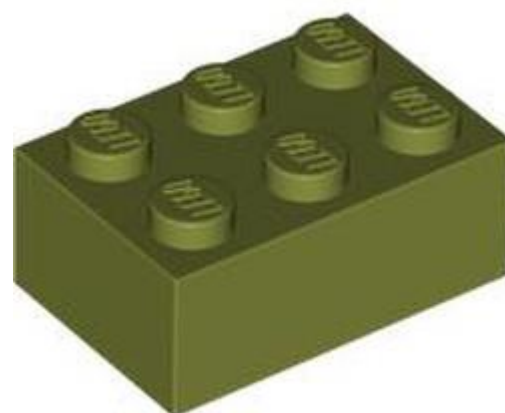

- מזהה רכיב 6473440 :
- מזהה עיצוב 14716 :
- שם TLG: BRICK 1X1X3
- שם RB: לבנה 1 x 31 x

- צבע: TLG/BL ירוק זית
- [Rebrickable](#) **בסטטים: ראה**
- [LEGO® Pick a Brick](#) **חפש**

- מזהה רכיב: 6469102
- מזהה עיצוב: 2357
- שם: TLG: BRICK CORNER 1X2X2
- שם: RB: בריק 2x2 פינה
- צבע: TLG/BL ירוק זית
- [Rebrickable](#) **בסטטים: ראה**
- [LEGO® Pick a Brick](#) **חפש**