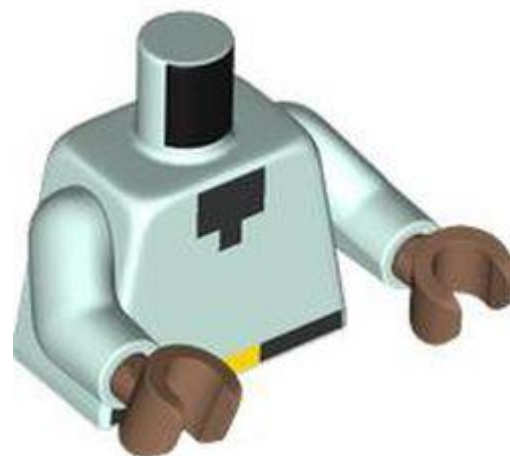

- מזהה רכיב 6468374 :
- מזהה עיצוב 76382 :
- שם: TLG: MINI UPPER PART, NO. 6851
- שם: RB: MINI UPPER PART, NO. 6851
- צבע: TLG/BL חום אדמדם
- [בסטטים: ראה Rebrickable](#)
- [תפש ב LEGO® Pick a Brick](#)