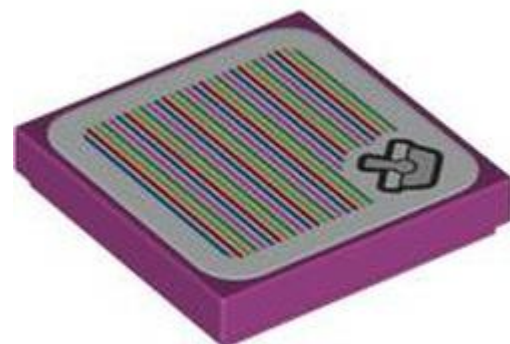

- מזהה רכיב 6474232 :
- מזהה עיצוב 106904 :
- שם **TLG**: FLAT TILE 2X2, עם מדבקה מס. 258
- שם **RB**: FLAT TILE 2X2, עם מדבקה מס. 258