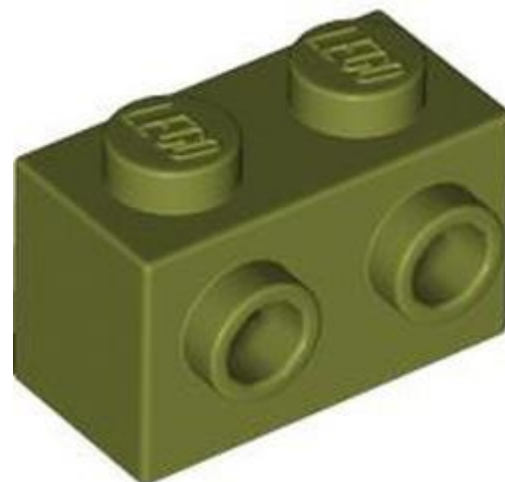

- מזהה רכיב 6473447 :
- מזהה עיצוב 11211 :
- שם TLG: BRICK 1X2 W. 2 כפתורים
- שם RB: לבנים מיוחדות 1 x 2 עם 2 חתיכים בצד אחד