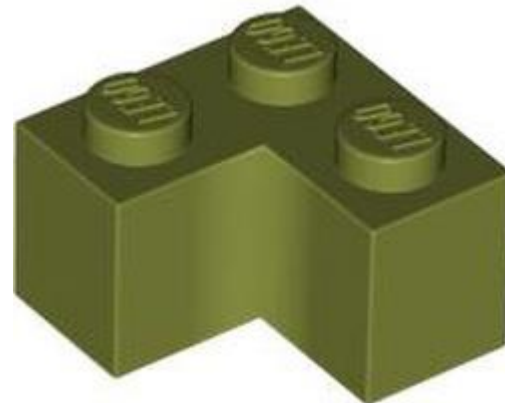

- צבע: TLG/BL ירוק זית
- [Rebrickable](#) **בסטטים: ראה**
- [LEGO® Pick a Brick](#) **חפש**