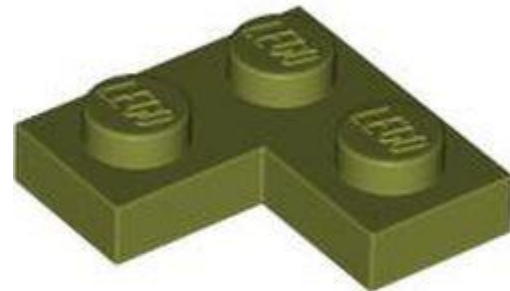

• **חפש ב** [LEGO® Pick a Brick](#)

- מזהה רכיב 6473460 :
- מזהה עיצוב 2420 :
- שם TLG: CORNER PLATE 1X2X2
- שם RB: צלחת 2x2 פינה
- צבע TLG/BL: ירוק זית
- [בסטים: Rebrickable](#)
- [פוש ב-LEGO® Pick a Brick](#)