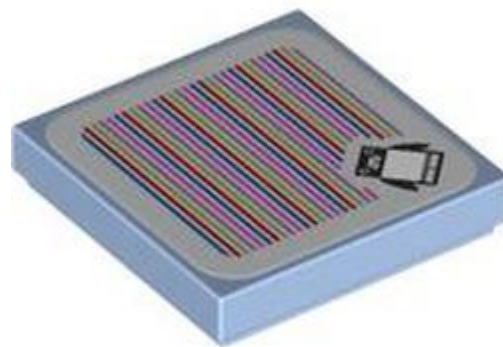

• צבע: TLG/BL סגול אדמדם בוהק/מגנטה

• [בסטים: ראה Rebrickable](#)

• [פנש ב LEGO® Pick a Brick](#)