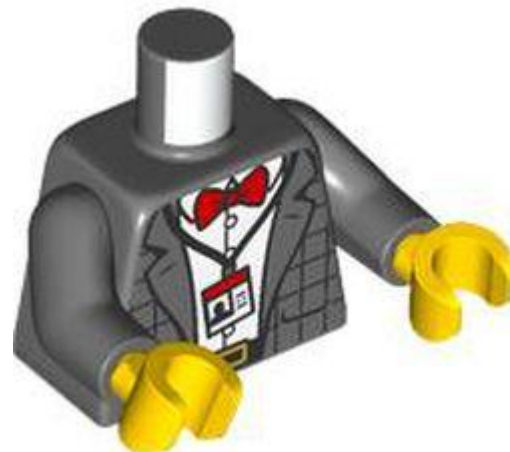

- מזהה רכיב 6475401 :
- מזהה עיצוב 76382 :
- שם TLG: MINI UPPER PART, NO. 6947
- שם RB: MINI UPPER PART, NO. 6947