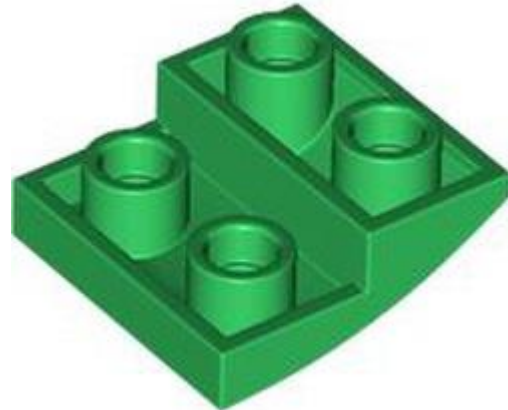

- צבע: TLG/BL ירוק בהיר
- בסטים: [ראה Rebrickable](#)
- קנה מ-LEGO והלאה [בחר לבנה](#)