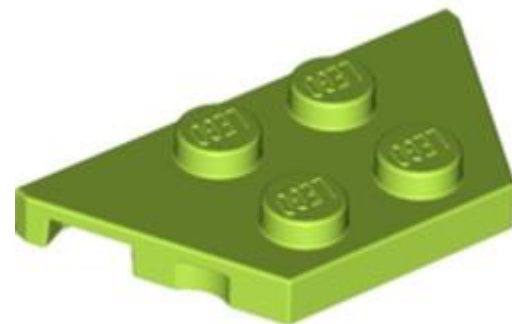

- מזהה רכיב 6464975 :
- מזהה עיצוב 51739 :
- שם: RB לוחית טריז 2 על 4
- צבע: TLG/BL ירוק צהבהב בהיר/ ליים
- הערות: נראה לאחרונה ב-2018
- בסטים: [ראה Rebrickable](#)
- קנה מ LEGO-והלאה [בחר לבנה](#)

[חזרה לאינדקס](#)

קורות טכניות מיוחדות(1)

- מזהה רכיב 6464980 :
- מזהה עיצוב 50923 :