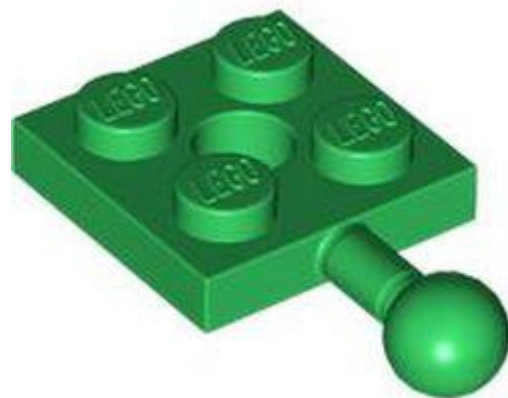

- מזהה רכיב 6462440 :
- מזהה עיצוב 21731 :
- שם: TLG: ANGLE PLATE 1X2 / 2X4
- שם: RB: סוגר 41 x 2 - 2 x
- צבע: TLG/BL ירוק בהיר
- [Rebrickable](#) :בסטים
- קנה מ-LEGO והלאה [בחר לבנה](#)