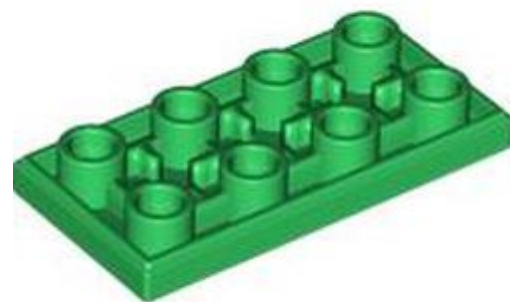

1. מזהה רכיב 6469787 :
   - מזהה עיצוב 66857 :
   - שם TLG: TILE 2X4, CIRCLE, NO. 1
   - שם RB: עגול אריח 42 x
   - צבע: TLG/BL ירוק כהה/ירוק
   - הערות: נראתה בעבר ב PaB-אך לא בסט.
   - בסטים: [ראה Rebrickable](#)
   - קנה מ LEGO-והלאה [בחר לבנה](#)
2. [חזרה לאינדקס](#)

אריחים מיוחדים(1)