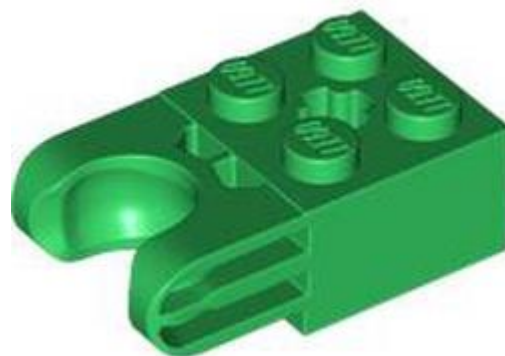

- **שם:** TLG: BALL CUP 3M Ø10.2
- **שם RB:** מחבר סרן טכני 2 x 3 עם שקע כדורי, דפנות סגורות
- **צבע:** TLG/BL: אדום/אדום בהיר
- **בסטים:** [ראה Rebrickable](#)
- **קנה מ-LEGO:** והלאה [בחר לבנה](#)

[חזרה לאינדקס](#)

מיוחד טכני(1)