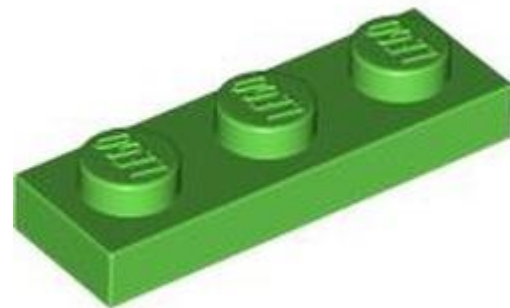

- מזהה רכיב 6464981 :
- מזהה עיצוב 4477 :
- שם TLG: PLATE 1X10
- שם RB: צלחת 101 x
- צבע: TLG/BL ירוק בהיר
- בסטים: [ראה Rebrickable](#)
- קנה מ LEGO-והלאה [בחר לבנה](#)

- מזהה רכיב 6462578 :
- מזהה עיצוב 3623 :
- שם TLG: PLATE 1X3
- שם RB: צלחת 31 x
- צבע: TLG/BL ירוק בהיר
- בסטים: [ראה Rebrickable](#)
- קנה מ LEGO-והלאה [בחר לבנה](#)