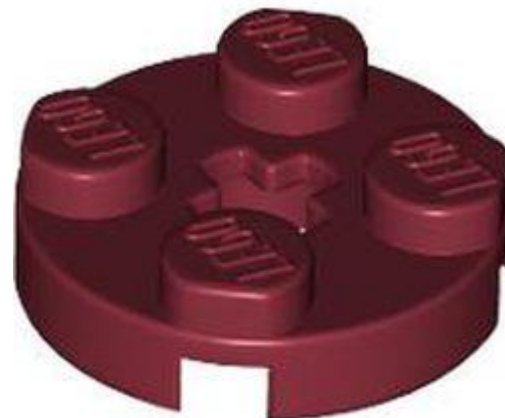

[חזרה לאינדקס](#)

צלחות עגולות מעוקלות וכלים (2)

- מזהה רכיב: 6463586
- מזהה עיצוב: 80031
- שם: TLG: PLATE 10X10, 1/2 CIRCLE, NO. 1
- שם: RB: צלחת 10 10 x עם קצה מעוגל
- צבע: TLG/BL צהוב חול/ חום כהה
- [Rebrickable](#) בסיים: [ראה](#)
- חפש ב: LEGO® Pick a Brick - [ארצות הברית בריטניה אוסטרליה](#)