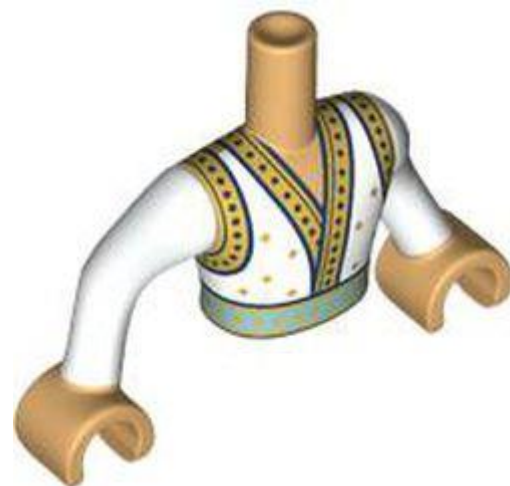

- מזהה רכיב 6462659 :
- שם RB: Minidoll Torso Man עם טוניקה לבנה, עיטור זהב, כוכבים, הדפס חגורה ירוקה בחול, ידיים וידיים בצבע שזוף חמים
- צבע TLG/BL: שזוף חם
- בסטים: [ראה Rebrickable](#)
- חפש ב: LEGO® Pick a Brick - [ארצות הברית פריטניה אוסטרליה](#)