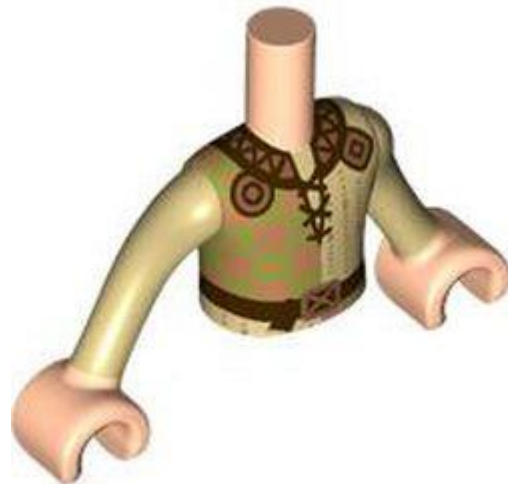

- מזהה רכיב: 6462709
- שם: Minidoll Torso Boy **RB:** עם טוניקה בצבע חום/זית ירוק, עיטור חום כהה, שרוכים, הדפס חגורה, ידיים נוגטות בהירות
- צבע: **TLG/BL:** נוגט בהיר
- בסטים: [ראה Rebrickable](#)
- חפש ב: **LEGO® Pick a Brick** - [ארצות הברית פריטניה אוסטרליה](#)