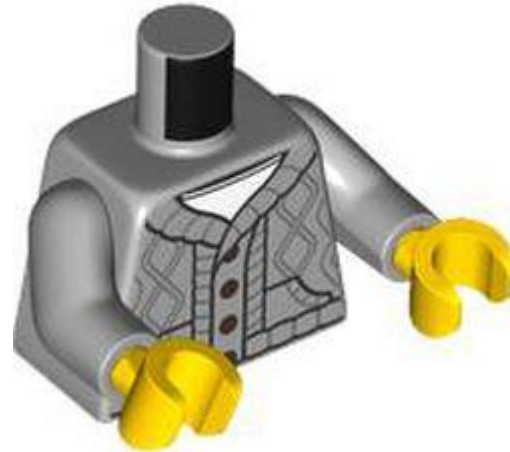

- צבע: TLG/BL כחול בהיר/כחול
- [בסטים: ראה Rebrickable](#)
- חפש ב: LEGO® Pick a Brick - [ארצות הברית בריטניה אוסטרליה](#)

- מזהה רכיב: 6453944 :
- מזהה עיצוב: 76382 :
- שם: TLG: MINI UPPER PART, NO. 6766
- שם: RB: פלג גוף עליון, סוודר צמר, כפתורים, הדפס חולצה לבנה, זרועות אפורות כחלחלות בהיר, ידיים צהובות
- צבע: TLG/BL אפור אבן בינוני/אפור כחלחל בהיר
- [בסטים: ראה Rebrickable](#)
- חפש ב: LEGO® Pick a Brick - [ארצות הברית בריטניה אוסטרליה](#)

[חזרה לאינדקס](#)

לוחות(4)