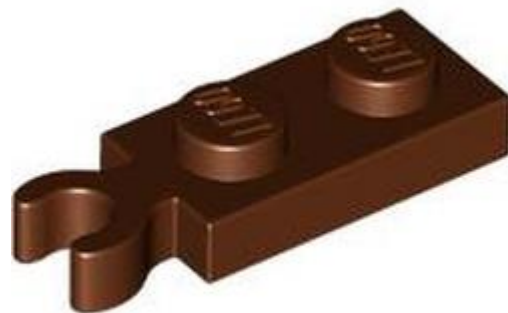

[חזרה לאינדקס](#)

צלחות מיוחדות(4)

- מזהה רכיב 6463587 :
- מזהה עיצוב 49668 :

- **שם:** TLG: PLATE 1X1 W/TOOTH
- **שם:** RB: לוח מיוחד 1 x 1 עם שן
- **צבע:** TLG/BL: צהוב קריר/ צהוב בהיר בהיר
- **בסטים:** [ראה Rebrickable](#)
- **חפש ב:** LEGO® Pick a Brick - [ארצות הברית בריטניה אוסטרליה](#)