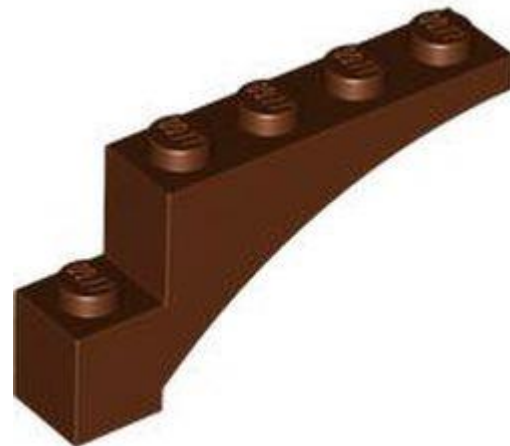

- מזהה רכיב 6458992 :
- מזהה עיצוב 3572 :
- שם, TLG: BRICK 1X5X2 בתוך חצי קשת
- שם, RB: קשת לבנים 21 x 5
- צבע, TLG/BL: חום אדמדם
- [בסטים: ראה Rebrickable](#)
- חפש ב: [LEGO® Pick a Brick](#) - [ארצות הברית בריטניה אוסטרליה](#)