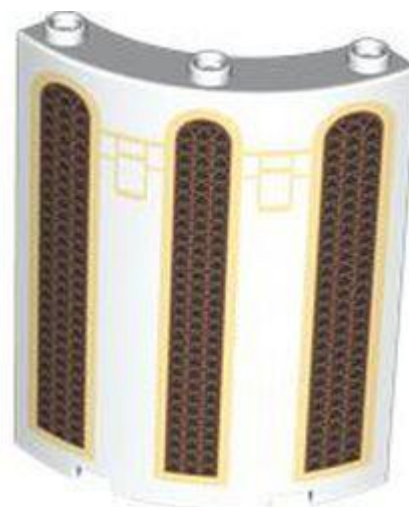

• **מזהה רכיב:** 6454993

• **מזהה עיצוב:** 104944

• **שם:** TLG: WALL ELEMENT 1X6X5, NO. 27

• **שם:** RB: פאנל 1 x 5 x 6 עם ורדים לבנים, חלון עגול כחול כהה, פנינים, הדפס בנייה

• **צבע:** TLG/BL נוגט בינוני

• **בסטים:** [ראה Rebrickable](#)

• **חפש ב:** [LEGO® Pick a Brick-ארצות הברית בריטניה אוסטרליה](#)