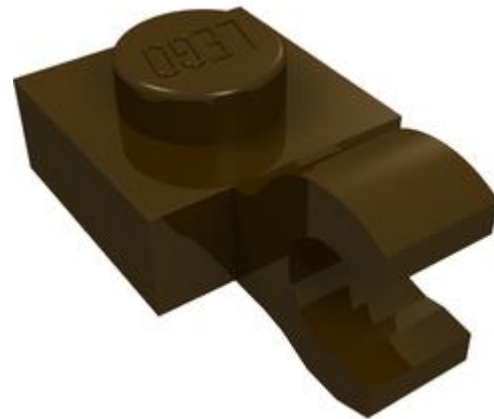

• [חפש ב:LEGO® Pick a Brick-ארצות הברית בריטניה אוסטרליה](#)

• מזהה רכיב 6460688 :

• מזהה עיצוב 52738 :

• שם TLG: PLATE 1X1 עם מחזיק אנכי

• שם RB: לוח מיוחד 1 1 x עם אטב אופקי] קליפס O פתוח עבה]

• צבע TLG/BL: חום כהה

• [בסטים:ראהRebrickable](#)

• [חפש ב:LEGO® Pick a Brick-ארצות הברית בריטניה אוסטרליה](#)

• מזהה רכיב 6458904 :

• מזהה עיצוב 78257 :

• שם TLG: PLATE 1X1 W/ 2 SHAFTS DIA. 3.2

• שם RB: לוח מיוחד 1 1 x עם ידית על 2 קצוות

• צבע TLG/BL: חום כהה

• [בסטים:ראהRebrickable](#)

• [חפש ב:LEGO® Pick a Brick-ארצות הברית בריטניה אוסטרליה](#)