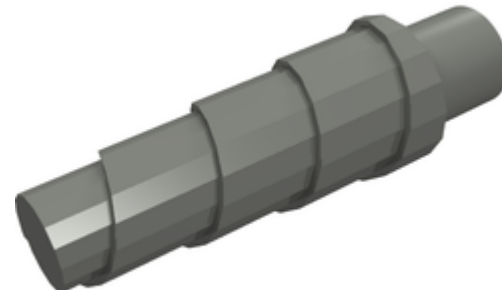

• [חפש ב:LEGO® Pick a Brick-ארצות הברית בריטניה אוסטרליה](#)