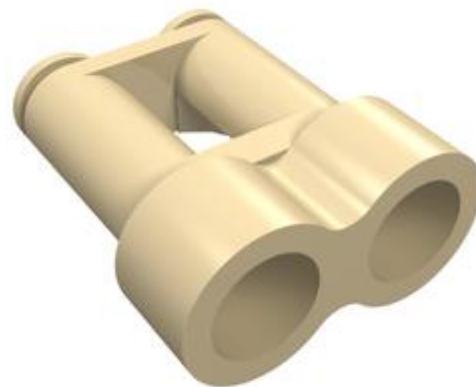

- מזהה רכיב 6448751 :
- מזהה עיצוב 53031 :
- שם TLG: FLAP 3x12x2/3 W. FORK
- שם RB: לוחית ציר 1 12 x עם הרחבות צד בזווית וקצוות מחודדים, 7 שיניים
- צבע: TLG/BL ירוק צהבהב בהיר/ ליים
- בסטים: [ראה Rebrickable](#)
- חפש ב: LEGO® Pick a Brick - [ארצות הברית בריטניה אוסטרליה](#)

[חזרה לאינדקס](#)

אביזרי מיני-פיגה