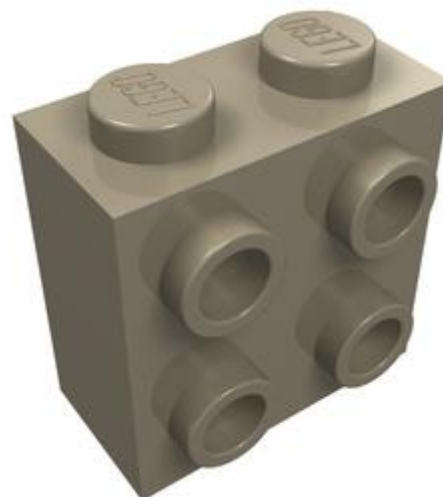

- מזהה רכיב 6429478 :
- מזהה עיצוב 30136 :
- שם TLG: PALISADE BRICK 1X2
- שם RB: Brick Special 1 x 2 Palisade [aka Log]
- צבע: TLG/BL ירוק זית
- בסטים: [ראה Rebrickable](#)
- חפש ב: LEGO® Pick a Brick - [ארצות הברית בריטניה אוסטרליה](#)