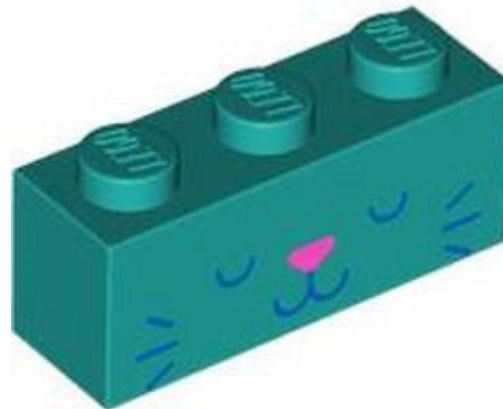

- **TLG/BL צבע:** לבן
- **בסטים:** [ראה Rebrickable](#)
- **חפש ב:** LEGO® Pick a Brick [ארצות הברית בריטניה אוסטרליה](#)

- **מזהה רכיב:** 6446141
- **מזהה עיצוב:** 104479
- **שם:** TLG: BRICK 1X3, NO. 73
- **שם:** RB: לבנה 1 x 3 עם פנים בעלי חיים כחול כהה, הדפס אף ורוד כהה
- **צבע:** TLG/BL: ירוק כחלחל בהיר/ טורקיז כהה
- **בסטים:** [ראה Rebrickable](#)
- **חפש ב:** LEGO® Pick a Brick [ארצות הברית בריטניה אוסטרליה](#)

[חזרה לאינדקס](#)

לבנים מעוקל