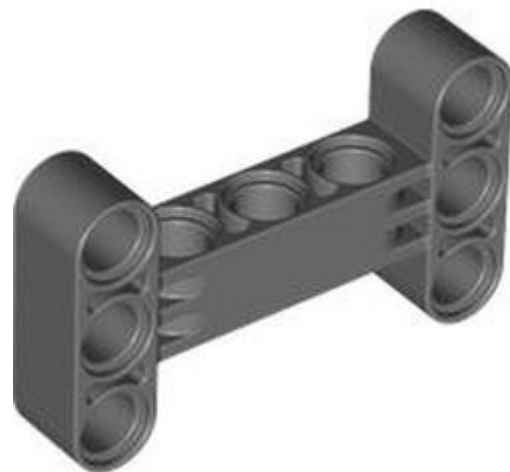

- מזהה עיצוב 77107 :
- שם, TLG: CIRCLE BEAM 11X11 עם חור צולב, מס. 1
- שם RB: Technic Beam עגול 1111 x
- צבע: TLG/BL צהוב בהיר/צהוב
- בסטים: [ראה Rebrickable](#)
- חפש ב: LEGO® Pick a Brick - [ארצות הברית בריטניה אוסטרליה](#)

[חזרה לאינדקס](#)

קורות טכניות מיוחדות

- מזהה רכיב 6396959 :
- מזהה עיצוב 14720 :
- שם, TLG: BEAM I -FRAME 3X5 90 DEGR. חור 4.85
- שם RB: Technic Beam 3 x 5 עבה [חורי קרן מרכז 90° היסט]
- צבע: TLG/BL אפור אבן כהה / אפור כחלחל כהה
- בסטים: [ראה Rebrickable](#)
- חפש ב: LEGO® Pick a Brick - [ארצות הברית בריטניה אוסטרליה](#)