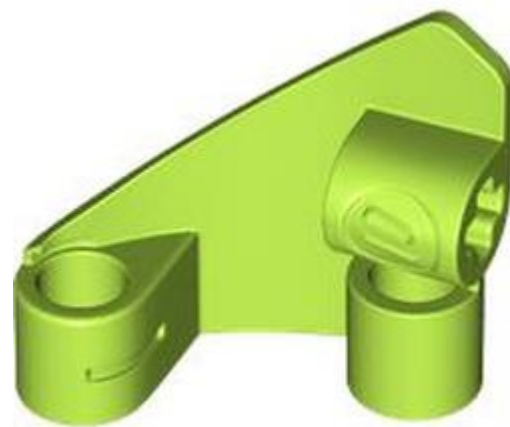

- מזהה רכיב: 6450238
- מזהה עיצוב: 80268
- שם: TLG: PANEL ימני 15, NO. 7 W/ CUT OUT
- שם: RB: לוח טכני מעוקל 5 x 7 מקבילית ימינה
- צבע: TLG/BL אפור אבן כהה / אפור כחלחל כהה
- בסטים: [ראה Rebrickable](#)
- חפש ב: LEGO® Pick a Brick - [ארצות הברית בריטניה אוסטרליה](#)

- מזהה רכיב: 6454584
- מזהה עיצוב: 2403
- שם: TLG: PANEL ימני מעוקל 13, NO. 3X2
- שם: RB: יריעת פאנל טכנית #10 משולש בינוני חלק
- צבע: TLG/BL ירוק צהבהב בהיר/ ליים
- בסטים: [ראה Rebrickable](#)
- חפש ב: LEGO® Pick a Brick - [ארצות הברית בריטניה אוסטרליה](#)