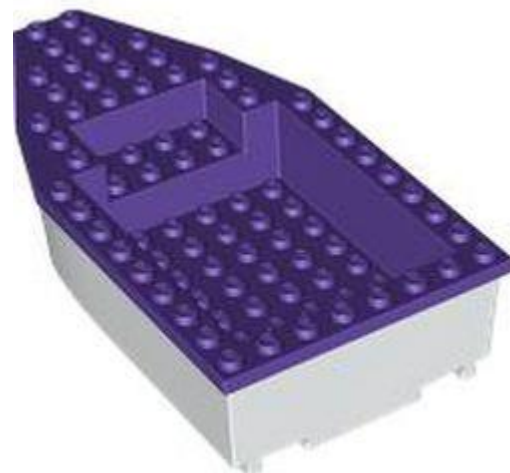

- צבע: TLG/BL ירוק חול
- [Rebrickable](#): ראה
- חפש ב: LEGO® Pick a Brick - [ארצות הברית בריטניה אוסטרליה](#)

[חזרה לאינדקס](#)

תחבורה - ים ואוויר

- מזהה רכיב: 6445127
- מזהה עיצוב: 28925
- שם: TLG: BOAT 8X16X3
- שם: RB: סירה 8 x 16 x 3 עם סיפון סגול כהה [הרכבה מלאה]
- TLG/BL צבע: לבן
- [Rebrickable](#): ראה
- חפש ב: LEGO® Pick a Brick - [ארצות הברית בריטניה אוסטרליה](#)