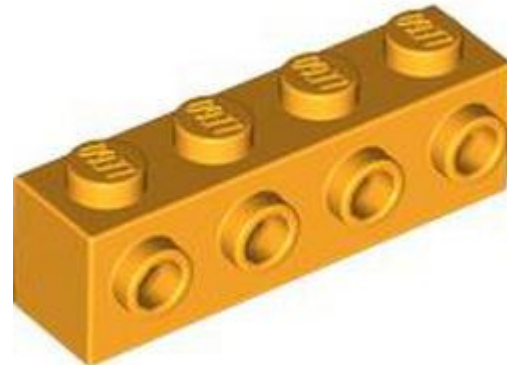

- צבע: TLG/BL ירוק זית
- [בסטים: ראה Rebrickable](#)
- חפש ב: LEGO® Pick a Brick [ארצות הברית בריטניה אוסטרליה](#)