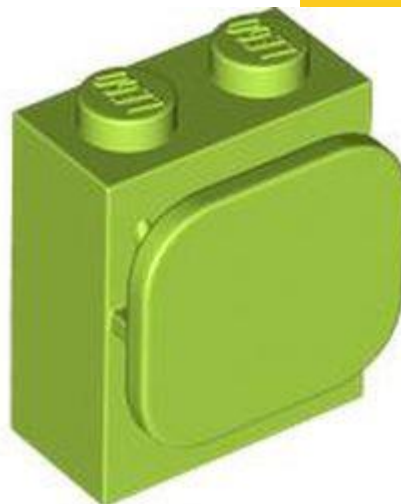

- מזהה רכיב 6451948 :
- מזהה עיצוב 37452 :
- שם TLG: BRICK 1X2X2, W/ FUNCTION, NO. 1
- שם RB: Brick Special 1 x 2 x 2 עם קליפ תמונה
- צבע: TLG/BL ירוק צהבהב בהיר/ ליים
- בסטים: [Rebrickable](#)
- חפש ב: LEGO® Pick a Brick- [ארצות הברית בריטניה אוסטרליה](#)