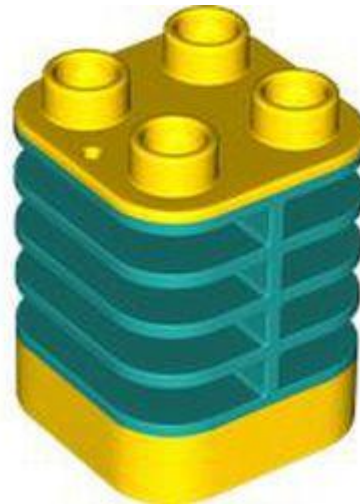

- שם: **TLG: BOAT 8X8** תחתית
- שם: **RB: דופלו סירה / רפסודה / טבעת, 8 x 8** תחתית
- צבע: **TLG/BL** אביב צהבהב ירוק / ירוק צהבהב
- בסטים: [ראה Rebrickable](#)
- חפש ב: **LEGO® Pick a Brick** - [ארצות הברית בריטניה אוסטרליה](#)

- מזהה רכיב: **6452331**
- מזהה עיצוב: **35110**
- שם: **TLG: BRICK 2X2X2** עם FLEX
- שם: **RB: דופלו בריק 2 x 2 x 2** צהוב עם קפיץ גמיש
- צבע: **TLG/BL** ירוק כחלחל בהיר / טורקיז כהה
- בסטים: [ראה Rebrickable](#)
- חפש ב: **LEGO® Pick a Brick** - [ארצות הברית בריטניה אוסטרליה](#)