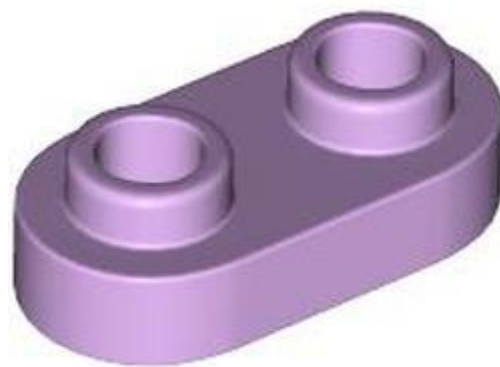

- מזהה רכיב: 6442898

- מזהה עיצוב: 26047
- שם: TLG: PLATE 1X1 ROUND W/ 3.2 SHAFT
- שם: RB: לוח מיוחד 1 x 1 מעוגל עם ידית
- צבע: TLG/BL נוגט בינוני
- בסטים: [ראה Rebrickable](#)
- חפש ב: LEGO® Pick a Brick - [ארצות הברית בריטניה אוסטרליה](#)