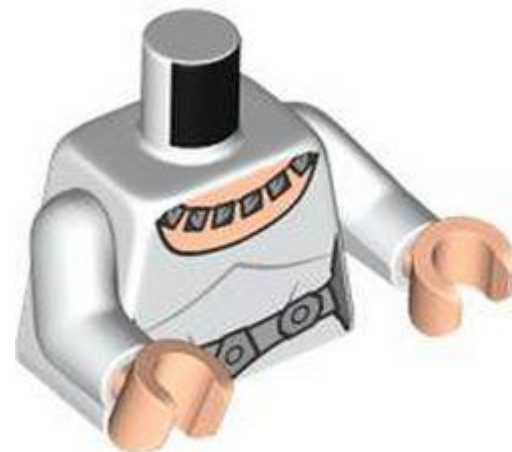

- מזהה רכיב 6456216 :
- מזהה עיצוב 76382 :
- שם TLG: MINI UPPER PART, NO. 6779
- שם RB: MINI UPPER PART, NO. 6779
- TLG/BL צבע: לבן
- [Rebrickable](#) בסטים: ראה
- חפש ב: LEGO® Pick a Brick - [ארצות הברית בריטניה אוסטרליה](#)