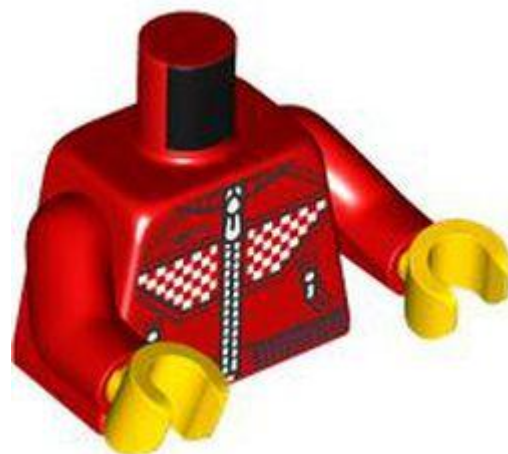

• **מזהה רכיב:** 6443633 :

• **מזהה עיצוב:** 76382 :

• **שם:** TLG: MINI UPPER PART, NO. 6615

• **שם:** RB: MINI UPPER PART, NO. 6615

• **צבע:** TLG/BL: כתום צהבהב להבה/ כתום בהיר בהיר

• **בסטים:** [ראה Rebrickable](#)

• **חפש ב:** [LEGO® Pick a Brick](#) - [ארצות הברית בריטניה אוסטרליה](#)