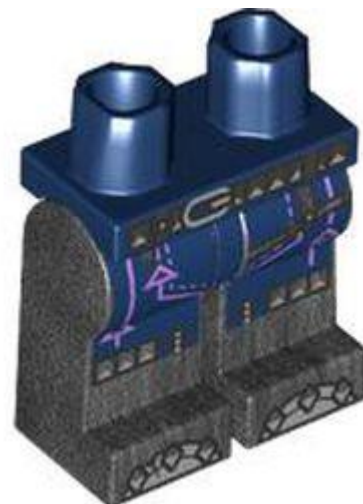

- מזהה רכיב 6434230 :
- מזהה עיצוב 102997 :
- שם TLG: MINI LOWER PART, NO. 2508
- שם RB: MINI LOWER PART, NO. 2508