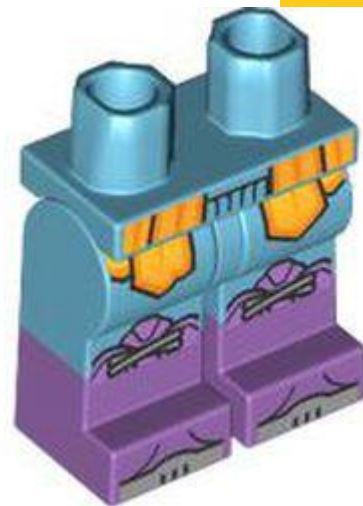

- מזהה רכיב 6434192 :
- מזהה עיצוב 102959 :
- שם TLG: MINI LOWER PART, NO. 2483
- שם RB: MINI LOWER PART, NO. 2483
- צבע: TLG/BL תכלת בינוני
- בסטים: [ראה Rebrickable](#)
- חפש ב: [LEGO® Pick a Brick](#) - [ארצות הברית בריטניה אוסטרליה](#)