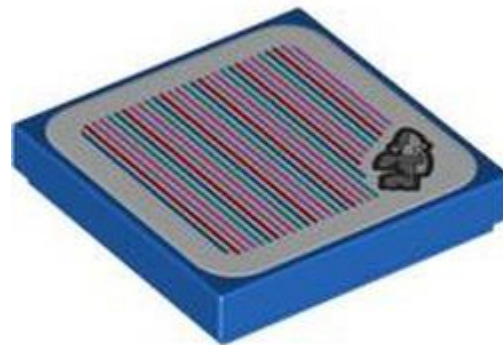

- צבע: TLG/BL צהוב לבנים/שיזוף
- [בסטים: ראה Rebrickable](#)
- חפש ב: LEGO® Pick a Brick - [ארצות הברית בריטניה אוסטרליה](#)