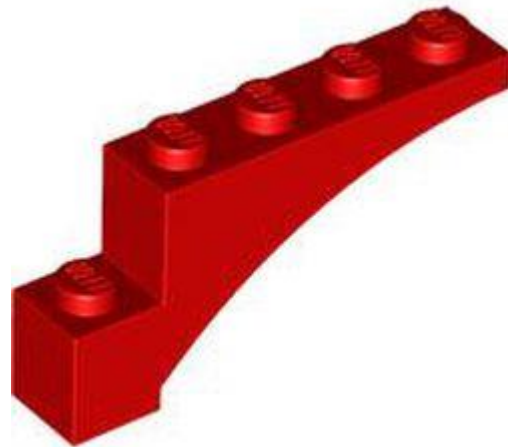

- מזהה רכיב 6438698 :
- מזהה עיצוב 103781 :
- שם, TLG: BRICK 1X4X1 מבחוך לחצי קשת, מס. 1
- שם, RB: BRICK 1X4X1 מבחוך חצי קשת, מס. 1

- צבע: TLG/BL צהוב לבנים/שיזוף
- בסטים: [ראה Rebrickable](#)
- חפש ב: LEGO® Pick a Brick - [ארצות הברית בריטניה אוסטרליה](#)