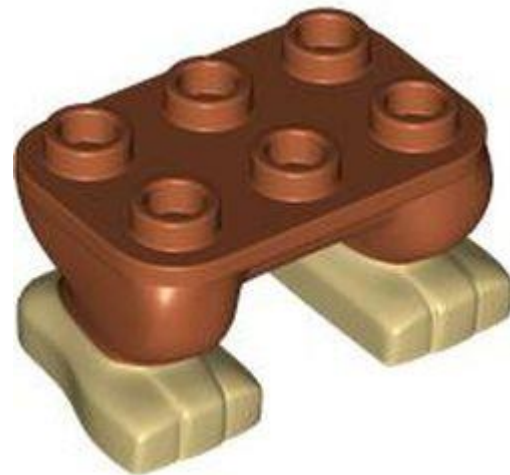

- מזהה רכיב 6453341 :
- מזהה עיצוב 103483 :
- שם 1 NO. 1/3, 2X3X1 FEET, TLG:
- שם 1 NO. 1/3, 2X3X1 FEET, RB:
- צבע: TLG/BL כתום כהה
- בסטים: [ראה Rebrickable](#)
- חפש ב: [LEGO® Pick a Brick](#) - [ארצות הברית בריטניה אוסטרליה](#)