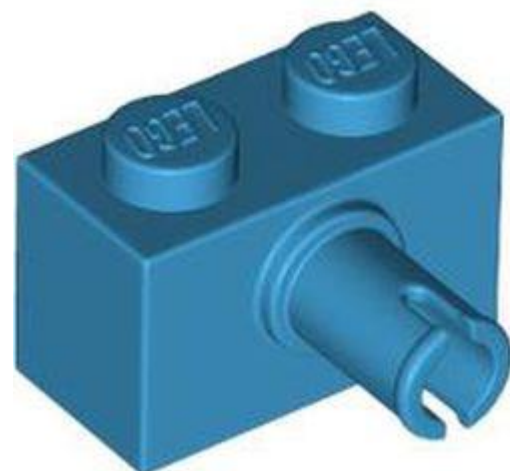

- **מזהה רכיב 6455791 :**
- **מזהה עיצוב 86876 :**
- **שם: TLG: BRICK 1X2 W/ 1 KNOB**
- **שם: RB: לבנים מיוחדות 1 2 x עם חד אחד מרכזי בצד אחד**
- **צבע: TLG/BL כתום צהבהב להבה/ כתום בהיר בהיר**
- **בסטים: [ראה Rebrickable](#)**
- **חפש ב: LEGO® Pick a Brick - [ארצות הברית בריטניה אוסטרליה](#)**