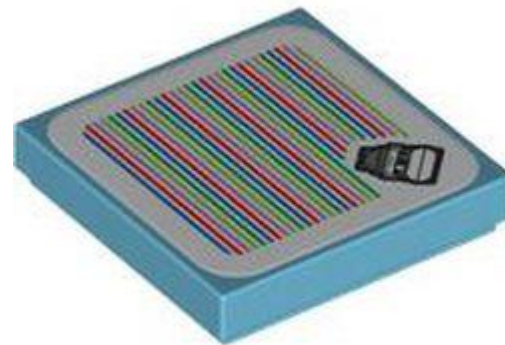

- מזהה רכיב 6456075 :
- מזהה עיצוב 105018 :
- שם, TLG: FLAT TILE 2X2, עם מדבקה מס. 245
- שם, RB: FLAT TILE 2X2, עם מדבקה מס. 245
- צבע: TLG/BL תכלת בינוני
- [Rebrickable](#): ראוטים
- חפש ב: LEGO® Pick a Brick - [ארצות הברית בריטניה אוסטרליה](#)