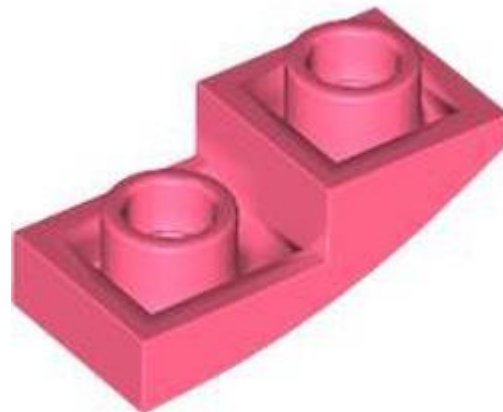

- מזהה עיצוב 4308 :
- שם, TLG: RIGHT SHELL 2X10X2, קשת חיצונית, עם חתך
- שם: RB: מדרון מעוקל 10 x 2 x 2 עם קצה מעוקל ימינה
- צבע: TLG/BL אדום/אדום בהיר
- [בסטים: ראה Rebrickable](#)
- חפש ב: LEGO® Pick a Brick - [ארצות הברית בריטניה אוסטרליה](#)

- מזהה רכיב 6438408 :
- מזהה עיצוב 24201 :
- שם, TLG: PLATE, W/ HALF BOW, INV. 1X2X2/3
- שם: RB: מדרון מעוקל 2 x 1 x הפוך
- צבע: TLG/BL קורל תוסס/אלמוג
- [בסטים: ראה Rebrickable](#)
- חפש ב: LEGO® Pick a Brick - [ארצות הברית בריטניה אוסטרליה](#)