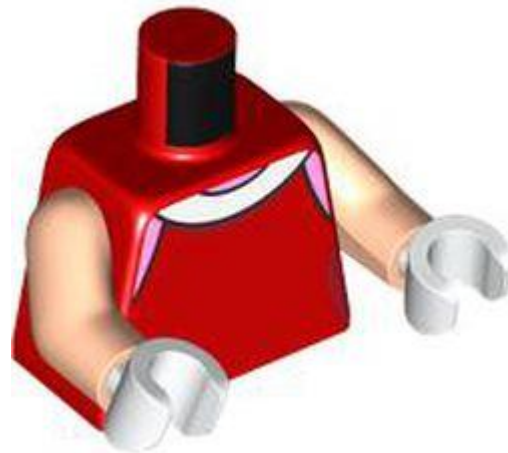

- צבע: TLG/BL צהוב לבנים/שיזוף
- [בסטים: ראה Rebrickable](#)
- חפש ב: LEGO® Pick a Brick - [ארצות הברית בריטניה אוסטרליה](#)

- מזהה רכיב: 6453242 :
- מזהה עיצוב: 76382 :
- שם: TLG: MINI UPPER PART, NO. 6764
- שם: RB: צבע לבן טורסו, הדפס לוחות ורוד עז, זרועות נוגט בהירות, ידיים לבנות
- צבע: TLG/BL אדום/אדום בהיר
- [בסטים: ראה Rebrickable](#)
- חפש ב: LEGO® Pick a Brick - [ארצות הברית בריטניה אוסטרליה](#)

[חזרה לאינדקס](#)

מיני-תאנים