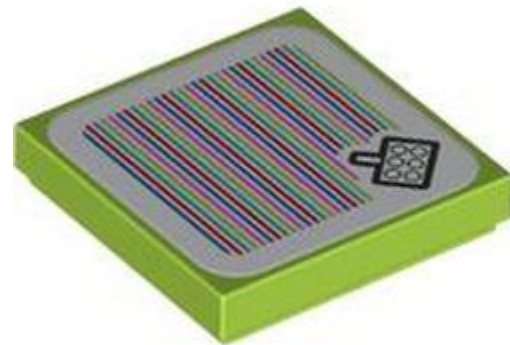

- צבע: TLG/BL צהוב לבנים/שיזוף
- [Rebrickable](#): ראה
- חפש ב: LEGO® Pick a Brick - [ארצות הברית בריטניה אוסטרליה](#)