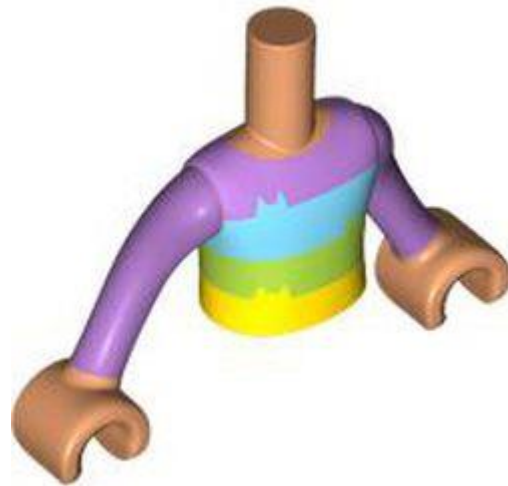

- מזהה רכיב 6454919 :
- מזהה עיצוב 73161 :
- שם TLG: TORSO, BOY, W/ ARM, NO. 171
- שם RB: Minidoll Torso Boy עם חולצת לבנדר/תכלת בינוני/ליים/צהוב פסים, ידיים וידיים נוגט
- TLG/BL צבע: נוגט
- בסטים: [ראה Rebrickable](#)
- חפש ב: LEGO® Pick a Brick - [ארצות הברית בריטניה אוסטרליה](#)

[חזרה לאינדקס](#)

אביזרי מיני-פיגה

- מזהה רכיב 6440804 :