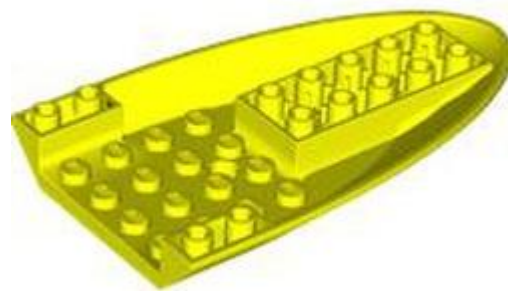

[חזרה לאינדקס](#)

שמשות וגוף גוף

- מזהה רכיב: 6442977
- מזהה עיצוב: 87611
- שם: TLG: Inverted rt 6x10 w.doubl.bow
- שם: RB: גוף המטוס מעוקל קדימה 6 x 10 תחתית
- צבע: TLG/BL: צהוב תוסס
- בסטים: [ראה Rebrickable](#)
- חפש ב: LEGO® Pick a Brick - [ארצות הברית בריטניה אוסטרליה](#)