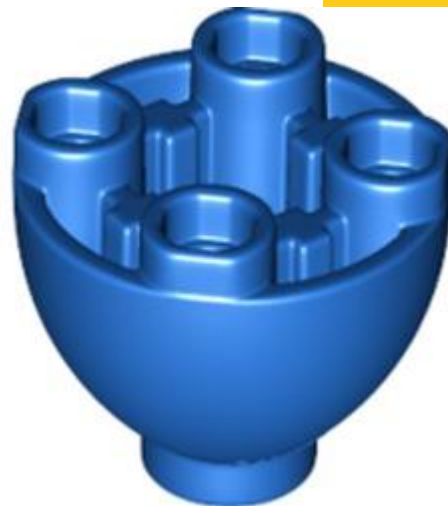

- מזהה רכיב 6451481 :
- שם: RB: סיבוב לבנים 2 1/3 x 2 x הפוך
- צבע: TLG/BL כחול בהיר/כחול
- הערות: לא נראה מאז 2015
- בסטים: [ראה Rebrickable](#)
- חפש ב: [LEGO® Pick a Brick](#) - [ארצות הברית בריטניה אוסטרליה](#)