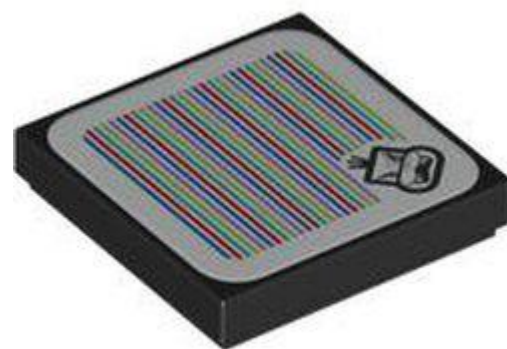

- מזהה עיצוב 105038 :
- שם, TLG: FLAT TILE 2X2 עם מדבקה מס. 253
- שם, RB: FLAT TILE 2X2 עם מדבקה מס. 253
- צבע TLG/BL: Aqua/ Light Aqua
- [Rebrickable](#): בסטים
- חפש ב: LEGO® Pick a Brick - [ארצות הברית בריטניה אוסטרליה](#)

- מזהה רכיב 6457888 :
- מזהה עיצוב 105145 :
- שם, TLG: FLAT TILE 2X2 עם מדבקה מס. 254
- שם, RB: FLAT TILE 2X2 עם מדבקה מס. 254
- שחור TLG/BL צבע
- [Rebrickable](#): בסטים
- חפש ב: LEGO® Pick a Brick - [ארצות הברית בריטניה אוסטרליה](#)