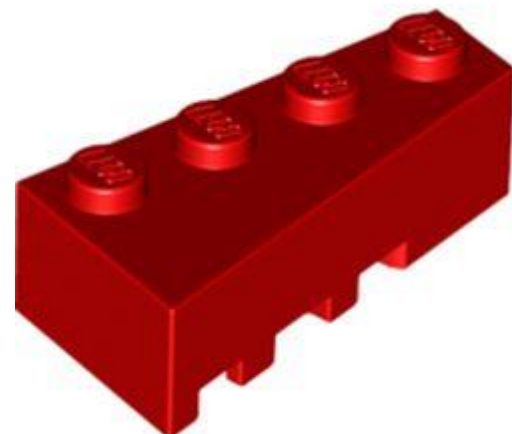

[חזרה לאינדקס](#)

לבנים תקועים

- מזהה רכיב 6449915 :
- שם: RB טריז 4 x 2 א שמאלה
- צבע: TLG/BL אדום/אדום בהיר
- הערות: לא נראה מאז 2015
- בסטים: [ראה Rebrickable](#)
- חפש ב: [LEGO® Pick a Brick](#) - [ארצות הברית בריטניה אוסטרליה](#)