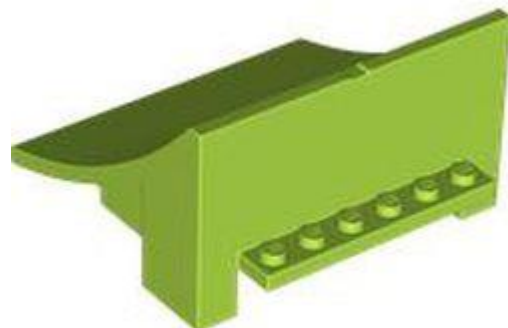

- מזהה רכיב: 6435724 :
- מזהה עיצוב: 778222 :
- שם: TLG: RAMP, 8X15X6, W/ 4.85 HOLE
- שם: RB: מדרון מעוקל 8, 6 x 15 x רמפה
- צבע: TLG/BL נוגט בינוני
- [בסטים: ראה Rebrickable](#)
- חפש ב: LEGO® Pick a Brick [ארצות הברית בריטניה אוסטרליה](#)