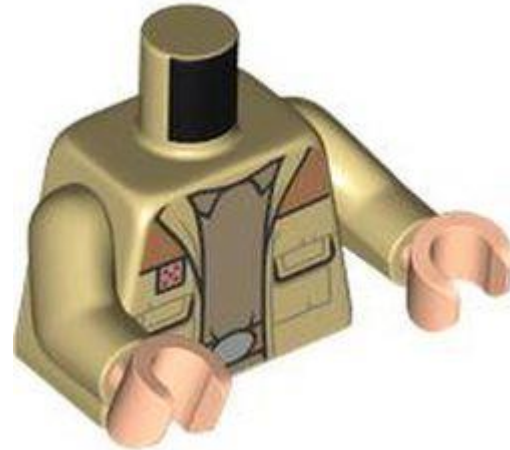

• **TLG/BL צבע: שחור**

• **בסטים: [ראה Rebrickable](#)**

• **חפש ב: LEGO® Pick a Brick - [ארצות הברית בריטניה אוסטרליה](#)**