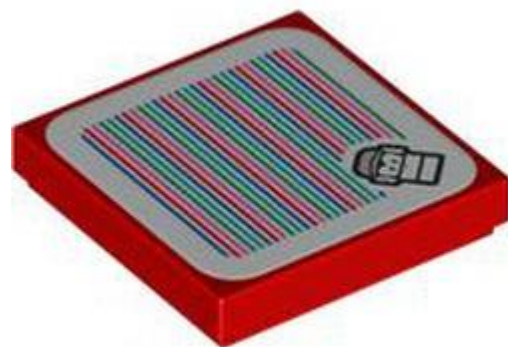

- מזהה עיצוב 104921 :
- שם, TLG: FLAT TILE 2X2 עם מדבקה מס. 243
- שם, RB: FLAT TILE 2X2 עם מדבקה מס. 243
- צבע: TLG/BL חום אדמדם
- בסטים: [ראה Rebrickable](#)
- חפש ב: LEGO® Pick a Brick - [ארצות הברית בריטניה אוסטרליה](#)

- מזהה רכיב 6456073 :
- מזהה עיצוב 105016 :
- שם, TLG: FLAT TILE 2X2 עם מדבקה מס. 244
- שם, RB: FLAT TILE 2X2 עם מדבקה מס. 244
- צבע: TLG/BL אדום/אדום בהיר
- בסטים: [ראה Rebrickable](#)
- חפש ב: LEGO® Pick a Brick - [ארצות הברית בריטניה אוסטרליה](#)