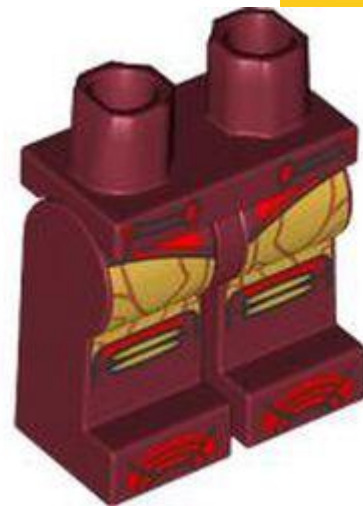

- מזהה רכיב: 6448822
- מזהה עיצוב: 104706
- שם: MINI LOWER PART, NO. 2525 TLG
- שם: MINI LOWER PART, NO. 2525 RB
- צבע: TLG/BL: אדום כהה
- בסטים: [ראה Rebrickable](#)
- חפש ב: [LEGO® Pick a Brick](#) - [ארצות הברית בריטניה אוסטרליה](#)