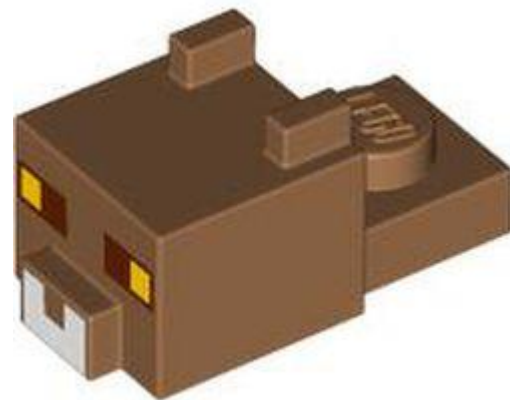

- צבע: TLG/BL סגול בהיר/ורוד בהיר
- [בסטים: Rebrickable](#)
- חפש ב: LEGO® Pick a Brick-[ארצות הברית בריטניה אוסטרליה](#)

[חזרה לאינדקס](#)

צמחים ובעלי חיים

- מזהה רכיב: 6437906
- מזהה עיצוב: 103727
- שם: TLG: ANIMAL HEAD, NO. 92
- שם: RB: חלק גוף של בעלי חיים, ראש חתול 1 על 2 עם קובייה עם אוזניים, אף לבן, עיניים צהובות
  printZ
- צבע: TLG/BL נוגט בינוני
- [בסטים: Rebrickable](#)
- חפש ב: LEGO® Pick a Brick-[ארצות הברית בריטניה אוסטרליה](#)