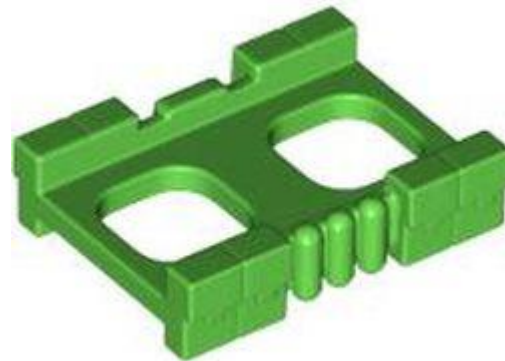

- צבע: TLG/BL כתום בהיר/כתום
- [בסטים: ראה Rebrickable](#)
- חפש ב: LEGO® Pick a Brick - [ארצות הברית בריטניה אוסטרליה](#)