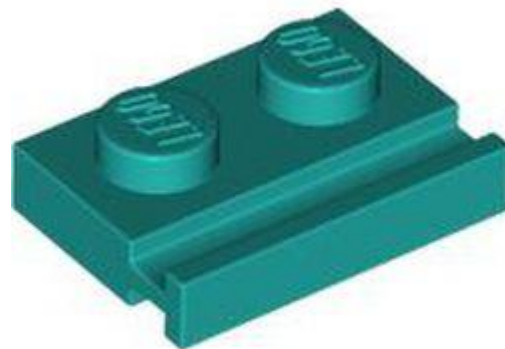

- צבע: TLG/BL כחול אדמה / כחול כהה
- בסטים: [ראה Rebrickable](#)
- חפש ב: LEGO® Pick a Brick - [ארצות הברית בריטניה אוסטרליה](#)