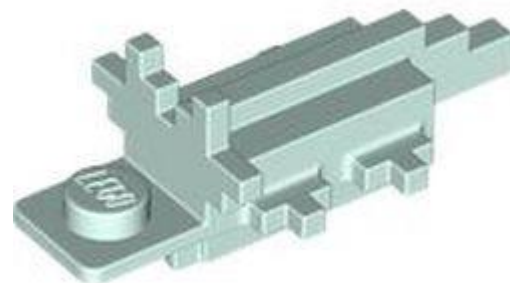

- מזהה רכיב 6447088 :
- מזהה עיצוב 60808 :
- שם TLG: WALL 1X4X5 W/BOWED חריץ
- שם RB: פאנל 1 x 5 x 4 עם חלון מקושת
- צבע TLG/BL: נוגט בינוני
- [Rebrickable](#): בסטים
- חפש ב: [LEGO® Pick a Brick](#) - [ארצות הברית בריטניה אוסטרליה](#)

[חזרה לאינדקס](#)

צמחים ובעלי חיים

- מזהה רכיב 6441044 :
- מזהה עיצוב 86879 :