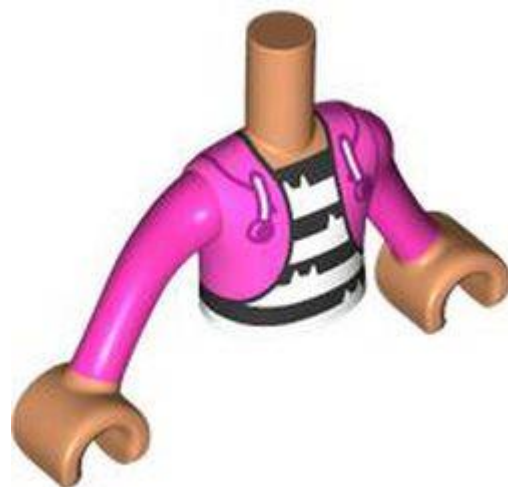

- מזהה רכיב 6452900 :
- מזהה עיצוב 35642 :
- שם TLG: PANTS W/ HIP, NO. 181
- שם RB: ירכיים ומכנסיים מינידול עם כיסים אחוריים עם רגלי נוגט, נעליים לבנות, שרוכים אדומים, הדפס סוליות קורל
- צבע TLG/BL: כחול בהיר/כחול
- בסטים: [ראה Rebrickable](#)
- חפש ב: LEGO® Pick a Brick - [ארצות הברית בריטניה אוסטרליה](#)

[חזרה לאינדקס](#)

מינידול פלג גוף עליון