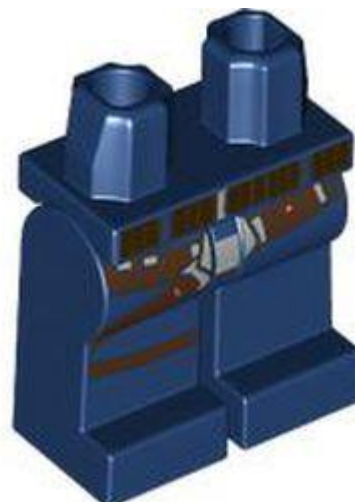

- מזהה רכיב: 6447187 :
- מזהה עיצוב: 104604 :
- שם: MINI LOWER PART, NO. 2530 TLG:
- שם: MINI LOWER PART, NO. 2530 RB:
- צבע: TLG/BL חום אדמדם
- [בסטים: ראה Rebrickable](#)
- חפש ב: LEGO® Pick a Brick - [ארצות הברית בריטניה אוסטרליה](#)