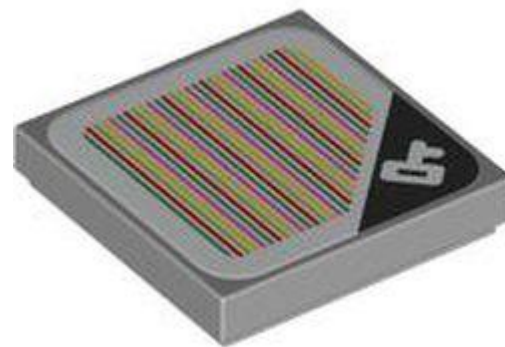

- צבע: TLG/BL אפור אבן בינוני/אפור כחלחל בהיר
- [בסטים: ראה Rebrickable](#)
- חפש ב: LEGO® Pick a Brick - [ארצות הברית בריטניה אוסטרליה](#)