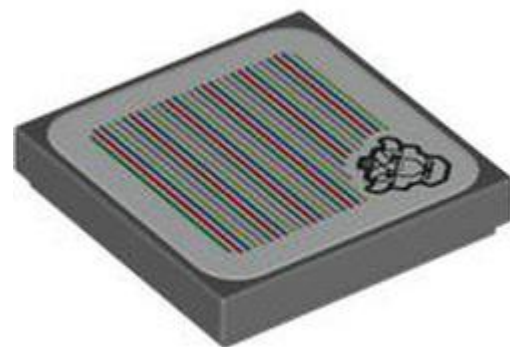

- מזהה עיצוב 105033 :
- שם, TLG: FLAT TILE 2X2 עם מדבקה מס. 248
- שם, RB: FLAT TILE 2X2 עם מדבקה מס. 248
- צבע: TLG/BL חום אדמדם
- [בסטים: ראה Rebrickable](#)
- חפש ב: LEGO® Pick a Brick - [ארצות הברית בריטניה אוסטרליה](#)

- מזהה רכיב 6456549 :
- מזהה עיצוב 105034 :
- שם, TLG: FLAT TILE 2X2 עם מדבקה מס. 249
- שם, RB: FLAT TILE 2X2 עם מדבקה מס. 249
- צבע: TLG/BL אפור אבן כהה / אפור כחלחל כהה
- [בסטים: ראה Rebrickable](#)
- חפש ב: LEGO® Pick a Brick - [ארצות הברית בריטניה אוסטרליה](#)