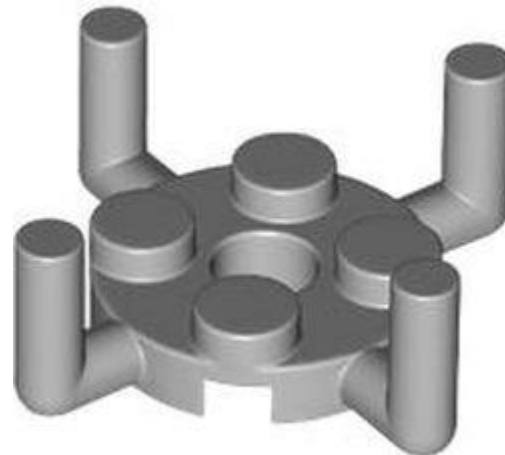

- צבע: TLG/BL לבנדר בינוני
- [Rebrickable](#) בסטים: [ראה](#)
- חפש ב: LEGO® Pick a Brick - [ארצות הברית בריטניה אוסטרליה](#)