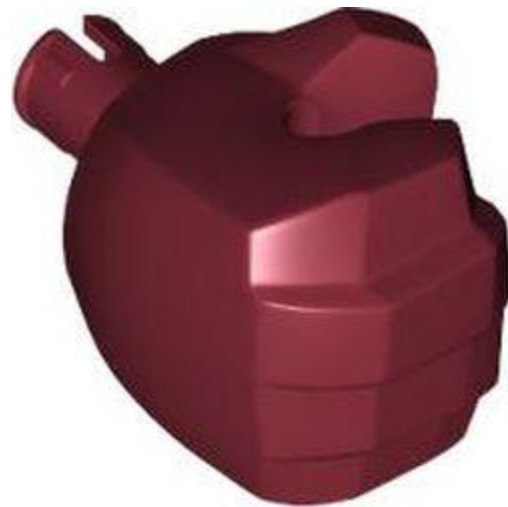

- מזהה עיצוב 10127 :
- שם 1 TLG: GIANT NO. יד שמאל
- שם - Hand Hulk RB: שמאל
- צבע: TLG/BL אדום כהה
- [בסטים: ראה Rebrickable](#)
- חפש ב: LEGO® Pick a Brick - [ארצות הברית בריטניה אוסטרליה](#)

- מזהה רכיב 6440795 :
- מזהה עיצוב 10126 :
- שם 1 TLG: GIANT NO. יד ימין
- שם - Hand Hulk RB: מימין
- צבע: TLG/BL אדום כהה
- [בסטים: ראה Rebrickable](#)
- חפש ב: LEGO® Pick a Brick - [ארצות הברית בריטניה אוסטרליה](#)

[חזרה לאינדקס](#)

פאנלים