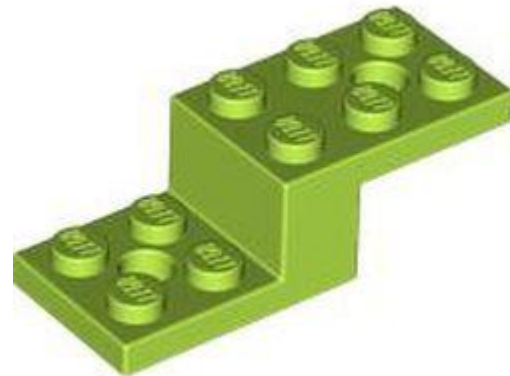

- צבע: TLG/BL תכלת בינוני
- [בסטים: ראה Rebrickable](#)
- חפש ב: LEGO® Pick a Brick [ארצות הברית בריטניה אוסטרליה](#)