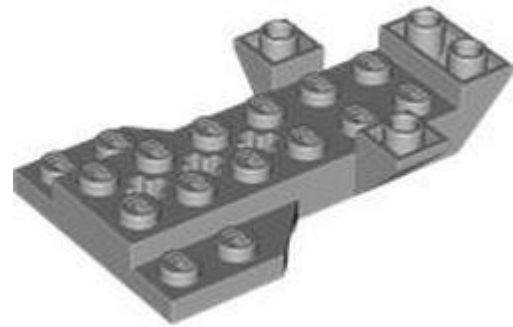

- מזהה רכיב 6452334 :
- מזהה עיצוב 3536 :
- שם, TLG: BASE 4X7X1, הפוך, 45 מעלות, מס. 1
- שם: RB: לוח מיוחד 4 x 7 עם 3 שיפועים, טריזים, 3 חורי סרנים
- צבע: TLG/BL: אפור אבן בינוני/אפור כחלחל בהיר
- בסטים: [ראה Rebrickable](#)
- חפש ב: [LEGO® Pick a Brick](#) - [ארצות הברית בריטניה אוסטרליה](#)

- מזהה רכיב 6441692 :
- מזהה עיצוב 3917 :
- שם, TLG: RING 3X3, W/ 3.2 SHAFT, NO. 1
- שם: RB: לוח מיוחד, 1 x 1 x חתך עם 3 x 3 טבעת