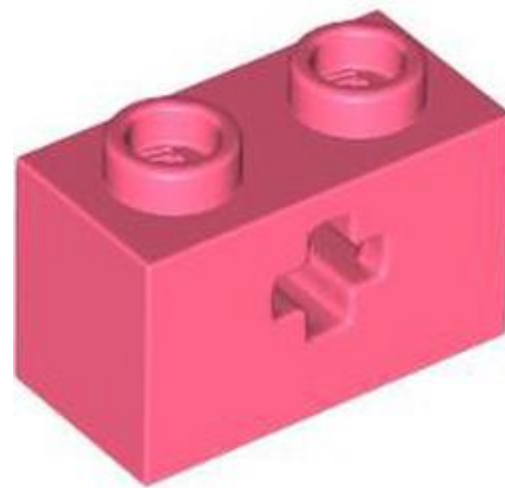

- מזהה רכיב 6439447 :
- מזהה עיצוב 31493 :
- שם TLG: BRICK 1X2 עם חור צולב
- שם RB: טכני בריק 1 2 x עם חור סרן סוג 1 [+ פתיחה] ופין תחתון

- צבע: TLG/BL קורל תוסס/אלמוג
- [בסטים: ראה Rebrickable](#)
- חפש ב: LEGO® Pick a Brick - [ארצות הברית בריטניה אוסטרליה](#)