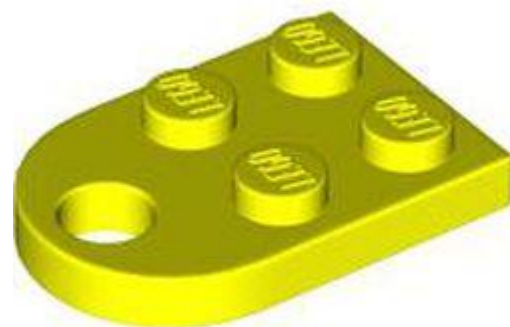

- מזהה רכיב 6442976 :
- מזהה עיצוב 3176 :
- שם: TLG צלחת צימוד X22
- שם: RB לוח מיוחד 3 x 2 עם חור
- צבע: TLG/BL צהוב תוסס
- בסטים: [ראה Rebrickable](#)