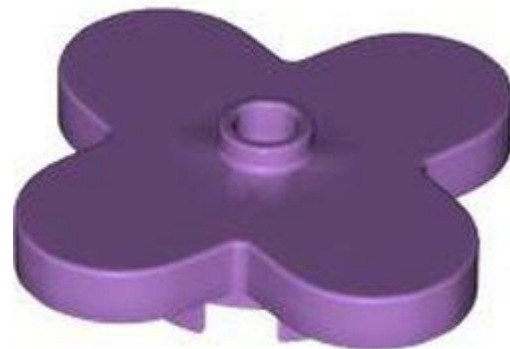

- מזהה רכיב 6452335 :
- מזהה עיצוב 27167 :
- שם TLG: DESIGN, BRICK 4X3X3, W/ 3.2 SHAFT, NO. 1
- שם RB: לוח מיוחד, 2 x 2 חתיכים ובר (לוחית חזה / שריון)
- צבע: TLG/BL ירוק אדמה/ ירוק כהה
- בסטים: [ראה Rebrickable](#)
- חפש ב: LEGO® Pick a Brick - [ארצות הברית בריטניה אוסטרליה](#)

- מזהה רכיב 6442916 :
- מזהה עיצוב 35473 :
- שם TLG: DESIGN PLATE 4X4X2/3, NO. 1
- שם RB: צלחת, פרח 4 על 4 עלי כותרת מעוגלים עם חתך מרכזי
- צבע: TLG/BL לבנדר בינוני
- בסטים: [ראה Rebrickable](#)
- חפש ב: LEGO® Pick a Brick - [ארצות הברית בריטניה אוסטרליה](#)

[חזרה לאינדקס](#)

תומכים, קורות ומנופים