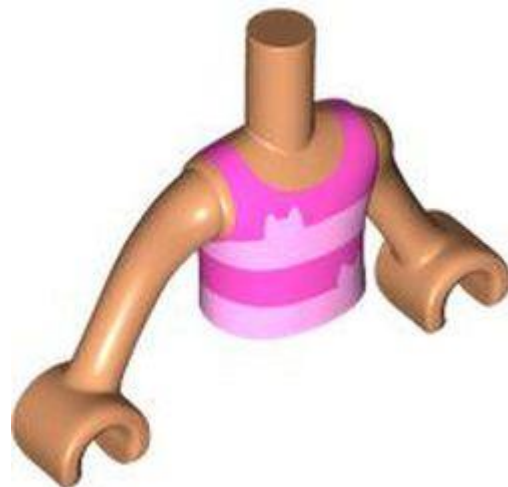

[חזרה לאינדקס](#)

מינידול פלג גוף עליון

- מזהה רכיב 6454702 :

- **מזהה עיצוב** 73161 :
- **שם** TLG: TORSO, BOY, W/ ARM, NO. 170
- **שם** RB: Minidoll Torso Boy עם ז'קט ורוד כהה, הדפס חולצה עם פסים לבנים/שחורים, נוגט זרועות וידיים
- **TLG/BL צבע**: נוגט
- **בסטים**: [ראה Rebrickable](#)
- **חפש ב**: LEGO® Pick a Brick - [ארצות הברית בריטניה אוסטרליה](#)