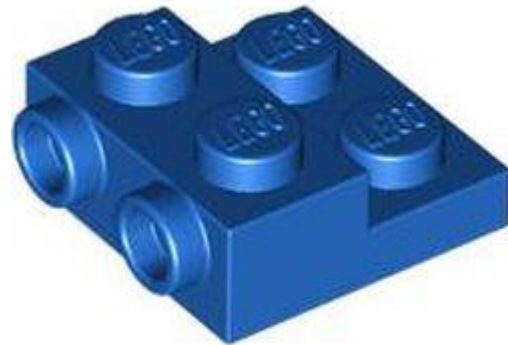

- מזהה רכיב 6469450 :
- מזהה עיצוב 4304 :
- שם **TLG: PLATE 2X2X2/3 W/ 2. HOR.** כפתור
- שם **RB:** לוח מיוחד 2 x 2/3 x 2 עם שני חתיכים בצד ושני מוגבהים
- צבע **TLG/BL:** כחול בהיר/כחול
- [בסטים: ראה Rebrickable](#)
- [חפש ב: LEGO® Pick a Brick-ארצות הברית בריטניה אוסטרליה](#)