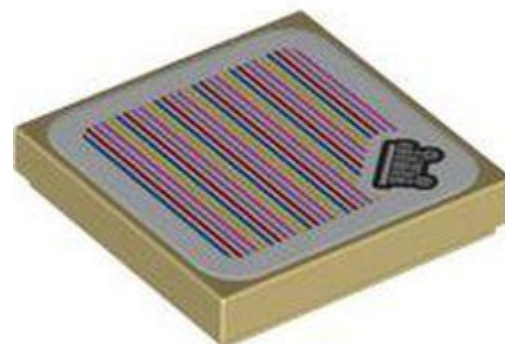

- מזהה רכיב 6456080 :
- מזהה עיצוב 105019 :
- שם, TLG: FLAT TILE 2X2, עם מדבקה מס. 246
- שם, RB: FLAT TILE 2X2, עם מדבקה מס. 246