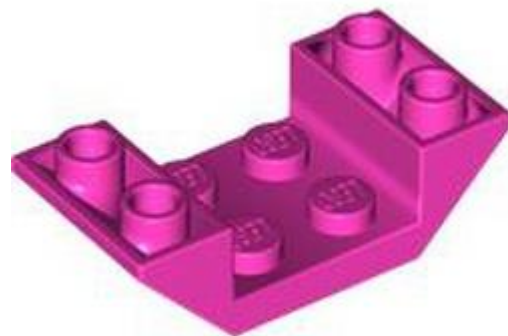

- מזהה עיצוב 75539 :
- שם: TLG: RAMP, 8X5X2/3
- שם: RB: מדרון 8 x 2/3 x 5 עם 2 x 6 חתיכים
- צבע: TLG/BL אפור אבן כהה / אפור כחלחל כהה
- בסטים: [ראה Rebrickable](#)
- חפש ב: LEGO® Pick a Brick - [ארצות הברית בריטניה אוסטרליה](#)

- מזהה רכיב 6443850 :
- מזהה עיצוב 4871 :
- שם: TLG: ROOF TILE 2X4 INV.
- שם: RB: שיפוע הפוך 45° 2 4 x כפול
- צבע: TLG/BL סגול בהיר/ורוד כהה
- בסטים: [ראה Rebrickable](#)
- חפש ב: LEGO® Pick a Brick - [ארצות הברית בריטניה אוסטרליה](#)

[חזרה לאינדקס](#)

לבנים מיוחדות