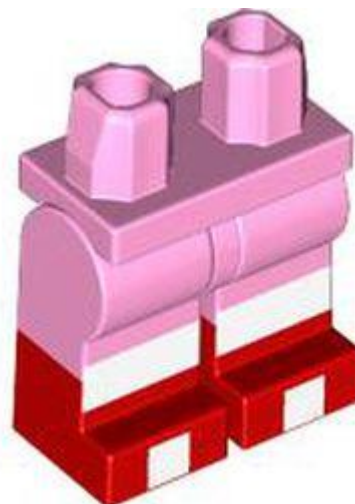

- מזהה רכיב 6452559 :
- מזהה עיצוב 104815 :
- שם TLG: MINI LOWER PART, NO. 2526
- שם RB: ירכיים עם רגליים ורודות בהירות ותבנית מגפיים אדומים, הדפס ברכיים ואצבעות לבנות