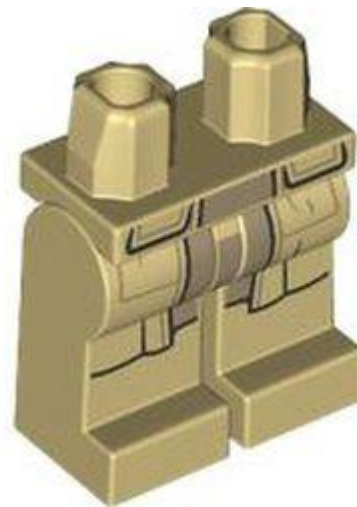

- מזהה עיצוב 104607 :
- שם TLG: MINI LOWER PART, NO. 2531
- שם RB: MINI LOWER PART, NO. 2531
- צבע: TLG/BL כחול אדמה / כחול כהה
- [בסטים: ראה Rebrickable](#)
- חפש ב: LEGO® Pick a Brick - [ארצות הברית בריטניה אוסטרליה](#)

- מזהה רכיב 6447193 :
- מזהה עיצוב 104610 :
- שם TLG: MINI LOWER PART, NO. 2532
- שם RB: MINI LOWER PART, NO. 2532
- צבע: TLG/BL צהוב לבנים/שיזוף
- [בסטים: ראה Rebrickable](#)
- חפש ב: LEGO® Pick a Brick - [ארצות הברית בריטניה אוסטרליה](#)