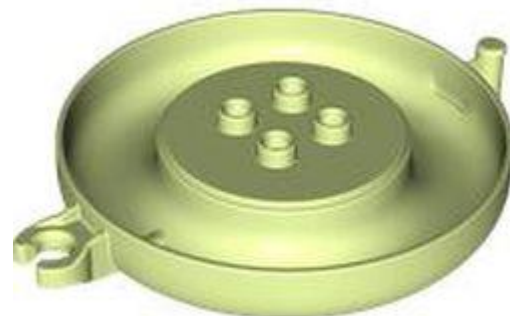

- מזהה רכיב 6452345 :
- מזהה עיצוב 79783 :