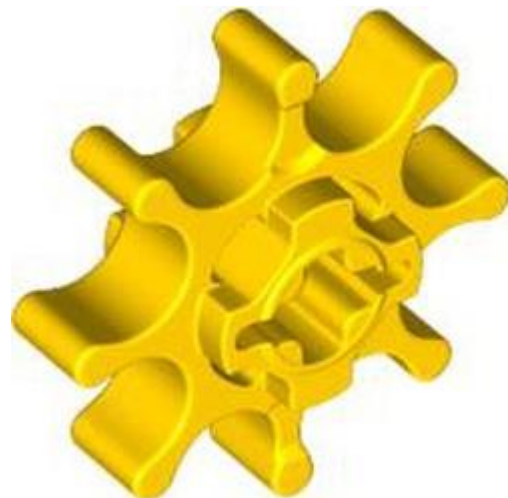

- מזהה רכיב: 6408179
- מזהה עיצוב: 2471
- שם: TLG: GEAR WHEEL Z24 עם 4.85 חור
- שם: RB: Technic Gear 24 שן עם מצמד משני הצדדים
- צבע: TLG/BL אדום/אדום בהיר
- [בסטים: ראה Rebrickable](#)
- חפש ב: LEGO® Pick a Brick - [ארצות הברית בריטניה אוסטרליה](#)