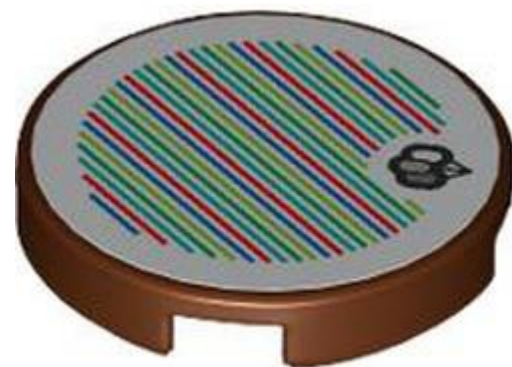

- מזהה עיצוב 105022 :
- שם, TLG: FLAT TILE 2X2, עגול, עם מדבקה מס. 162
- שם, RB: אריח שטוח 2, 2Xעגול, עם מדבקה מס. 162
- צבע: TLG/BL חום אדמדם
- [בסטים: ראה Rebrickable](#)
- חפש ב: LEGO® Pick a Brick- [ארצות הברית בריטניה אוסטרליה](#)

- מזהה רכיב 6456110 :
- מזהה עיצוב 105023 :
- שם, TLG: FLAT TILE 2X2, עגול, עם מדבקה מס. 163
- שם, RB: אריח שטוח 2, 2Xעגול, עם מדבקה מס. 163
- צבע: TLG/BL חום אדמדם
- [בסטים: ראה Rebrickable](#)
- חפש ב: LEGO® Pick a Brick- [ארצות הברית בריטניה אוסטרליה](#)