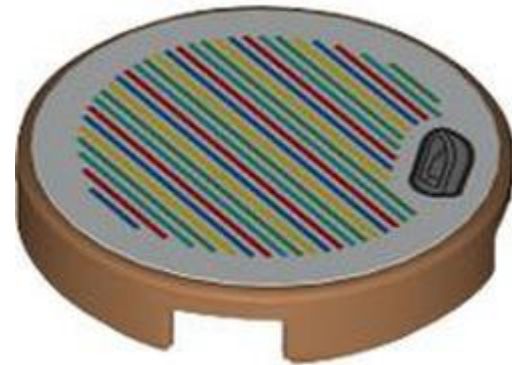

- **TLG/BL צבע:** שחור
- **בסטים:** [ראה Rebrickable](#)
- **LEGO® Pick a Brick- ארצות הברית בריטניה אוסטרליה**