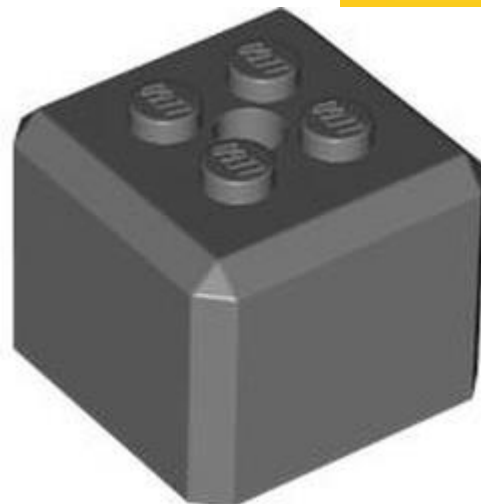

- מזהה רכיב 6452027 :
- מזהה עיצוב 66855 :
- שם **TLG: DESIGN PLATE 2X2, NO. 2**
- שם **RB: קוביית לבנים מיוחדת עם 2 על 2 חתיכים למעלה** [רגיל]
- צבע **TLG/BL: אפור אבן כהה / אפור כחלחל כהה**
- בסטים: [Rebrickable](#)
- חפש ב: **LEGO® Pick a Brick-ארצות הברית בריטניה אוסטרליה**

[חזרה לאינדקס](#)

לבנים תקועים