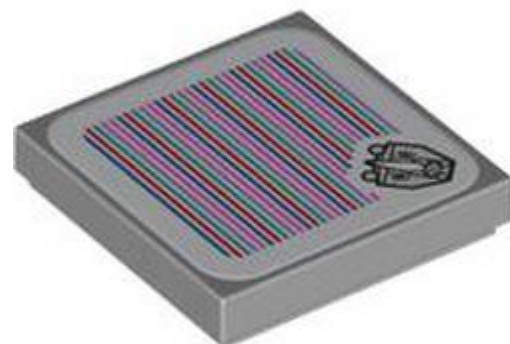

- מזהה רכיב: 6454593
- מזהה עיצוב: 104914
- שם: TLG: FLAT TILE 2X2 עם מדבקה מס. 237
- שם: RB: FLAT TILE 2X2 עם מדבקה מס. 237
- צבע: TLG/BL ירוק צהבהב בהיר/ ליים
- [Rebrickable](#): ראה
- חפש ב: LEGO® Pick a Brick - [ארצות הברית בריטניה אוסטרליה](#)