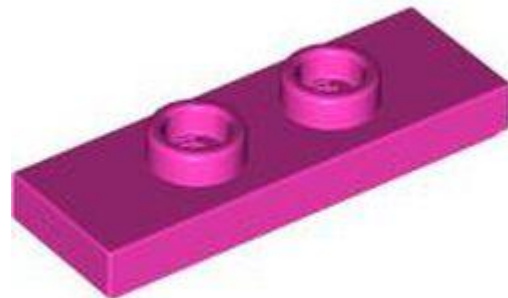

- מזהה רכיב 6451746 :
- מזהה עיצוב 34103 :
- שם **TLG: PLATE 1X3** עם 2 כפתורים
- שם **RB:** לוח מיוחד 1 3 x עם 2 חתיכים עם חריץ ומחזיק חריץ פנימי (גשר)
- צבע **TLG/BL:** סגול בהיר/ורוד כהה
- [בסטים: ראה Rebrickable](#)
- חפש ב: **LEGO® Pick a Brick** - [ארצות הברית בריטניה אוסטרליה](#)