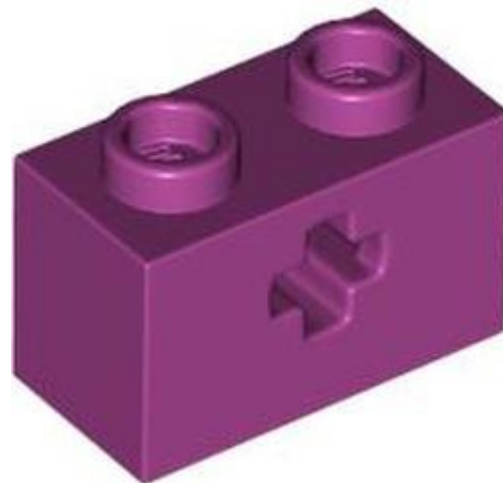

- מזהה רכיב 6439447 :
- מזהה עיצוב 31493 :
- שם TLG: BRICK 1X2 עם חור צולב
- שם RB: טכני בריק 1 2 x עם חור סרן סוג 1 [+ פתיחה] ופין תחתון

- צבע: TLG/BL קורל תוסס/אלמוג
- [בסטים: ראה Rebrickable](#)
- חפש ב: LEGO® Pick a Brick - [ארצות הברית בריטניה אוסטרליה](#)