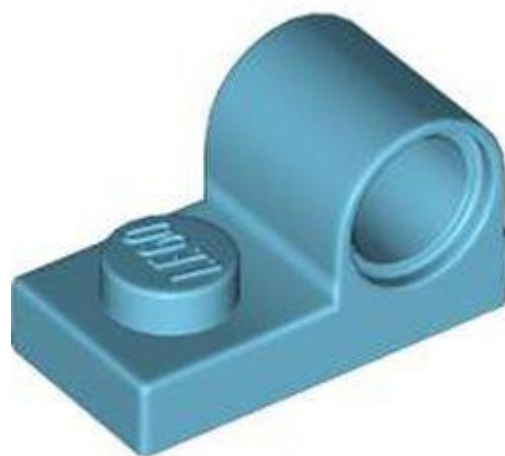

- מזהה רכיב: 6441762 :
- מזהה עיצוב: 32028 :
- שם: TLG: PLATE 1X2 WITH Slide
- שם: RB: לוח מיוחד 1 2 x עם מסילה לדלת
- צבע: TLG/BL ירוק כחלחל בהיר / טורקיז כהה
- בסטים: [ראה Rebrickable](#)
- חפש ב: LEGO® Pick a Brick - [ארצות הברית בריטניה אוסטרליה](#)