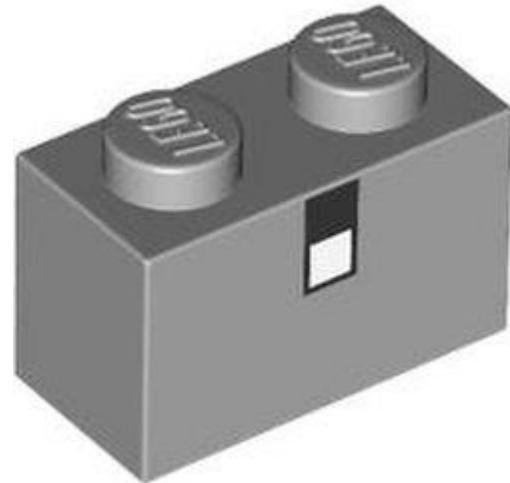

- מזהה רכיב 6437901 :
- מזהה עיצוב 103722 :
- שם TLG: BRICK 1X2, NO. 105
- שם RB: לבנה 1 x 2 עם הדפס ריבוע שחור ולבן
- צבע: TLG/BL אפור אבן בינוני/אפור כחלחל בהיר
- בסטים: [ראה Rebrickable](#)
- חפש ב: [LEGO® Pick a Brick](#) - [ארצות הברית בריטניה אוסטרליה](#)