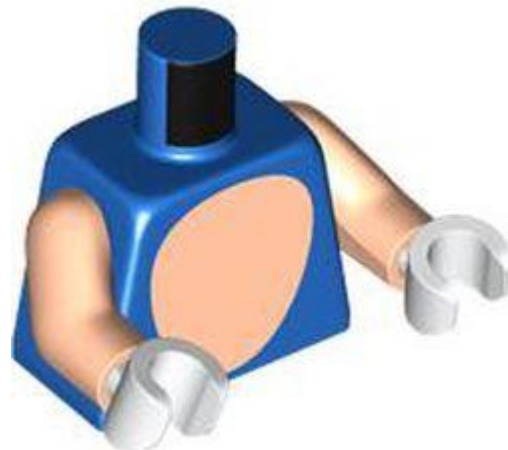

- מזהה רכיב 6452519 :
- מזהה עיצוב 76382 :
- שם TLG: MINI UPPER PART, NO. 6757
- שם RB: טורסו אור נוגט הדפס בטן סגלגל, זרועות נוגט קלות, ידיים לבנות
- צבע: TLG/BL כחול בהיר/כחול
- בסטים: [ראה Rebrickable](#)
- חפש ב: [LEGO® Pick a Brick](#) - [ארצות הברית בריטניה אוסטרליה](#)