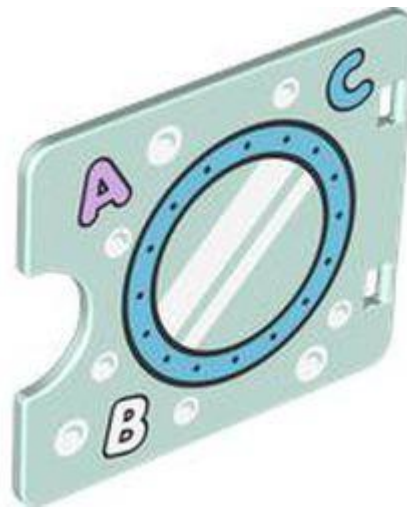

- מזהה עיצוב 104360 :
- שם TLG: DISC, W/ 5.0 SHAFT, NO. 15
- שם RB: דיסק דופלו עם הדפס אמן והדפס מברשת
- צבע TLG/BL: לבן
- בסטים: [ראה Rebrickable](#)
- חפש ב: LEGO® Pick a Brick - [ארצות הברית בריטניה אוסטרליה](#)

- מזהה רכיב 6440688 :
- מזהה עיצוב 104033 :
- שם TLG: INSERT 3X4, W/ CUT OUT, NO. 9
- שם RB: דלת / חלון דופלו עם גזרה (חצי אליפסה) עם אשנב, בועות, הדפסה '1, 2, 3'
- צבע TLG/BL: Aqua/ Light Aqua
- בסטים: [ראה Rebrickable](#)
- חפש ב: LEGO® Pick a Brick - [ארצות הברית בריטניה אוסטרליה](#)