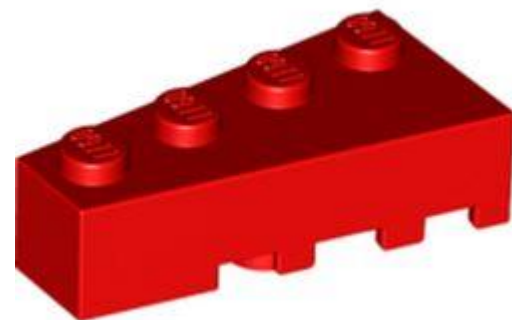

[חזרה לאינדקס](#)

לבנים תקועים

- מזהה רכיב 6449915 :
- שם: RB טריז 4 x 2 א שמאלה
- צבע: TLG/BL אדום/אדום בהיר
- הערות: לא נראה מאז 2015
- בסטים: [ראה Rebrickable](#)
- חפש ב: [LEGO® Pick a Brick](#) - [ארצות הברית בריטניה אוסטרליה](#)