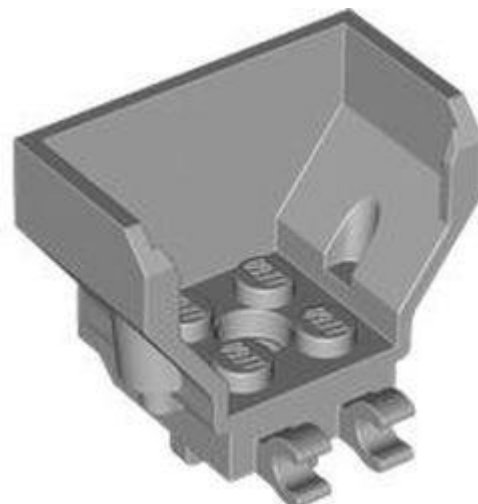

- מזהה רכיב: 6442921
- מזהה עיצוב: 11215
- שם: TLG: STONE 1X2X1 1/3 W. 2 צלחות X22
- שם: RB: סוגר $2 \times 1 \frac{1}{35}$
- צבע: TLG/BL ירוק צהבהב בהיר/ ליים
- [בסטים: ראה Rebrickable](#)
- חפש ב: LEGO® Pick a Brick [ארצות הברית בריטניה אוסטרליה](#)