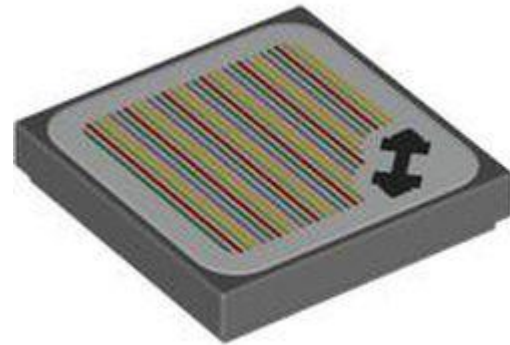

- מזהה רכיב 6456616 :
- מזהה עיצוב 105035 :
- שם, TLG: FLAT TILE 2X2 עם מדבקה מס. 250
- שם, RB: FLAT TILE 2X2 עם מדבקה מס. 250
- צבע: TLG/BL אפור אבן כהה / אפור כחלחל כהה
- [בסטים: ראה Rebrickable](#)
- חפש ב: LEGO® Pick a Brick - [ארצות הברית בריטניה אוסטרליה](#)