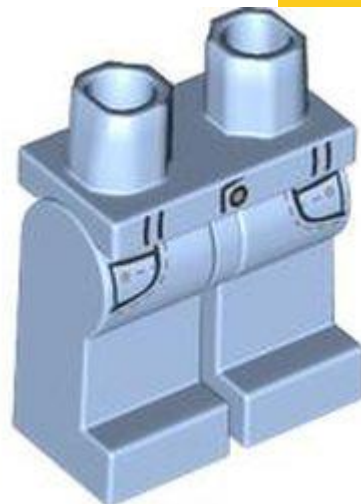

- מזהה רכיב 6440397 :
- מזהה עיצוב 103950 :
- שם TLG: MINI LOWER PART, NO. 2519
- שם RB: ירכיים ורגליים בצבע כחול בהיר עם כיסים שחורים, הדפס כפתורים
- צבע TLG/BL: כחול רויאל בהיר/ כחול בהיר בהיר
- בסטים: [ראה Rebrickable](#)
- חפש ב: [LEGO® Pick a Brick](#) - [ארצות הברית בריטניה אוסטרליה](#)

[חזרה לאינדקס](#)

פלאג גוף עליון מיני-פיג