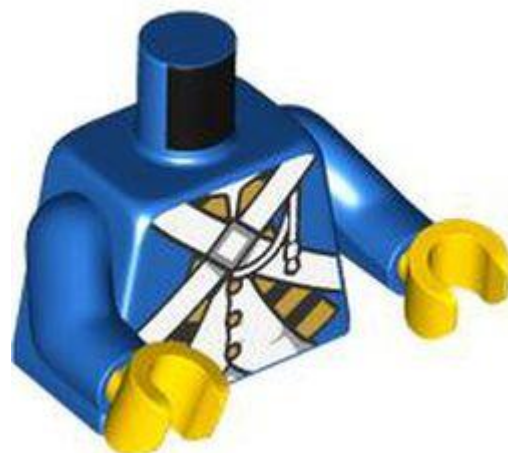

- מזהה רכיב 6444336 :
- מזהה עיצוב 76382 :
- שם TLG: MINI UPPER PART, NO. 6631