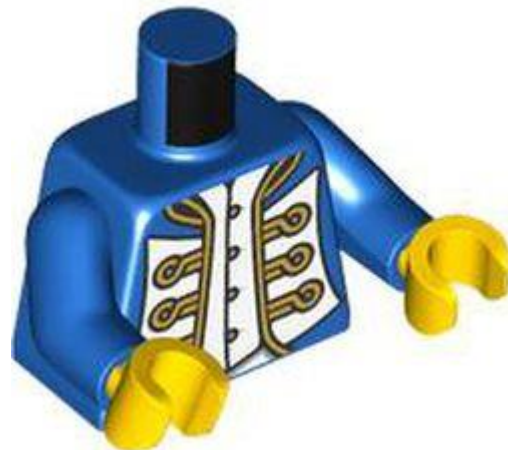

- מזהה רכיב 6444301 :
- מזהה עיצוב 76382 :
- שם TLG: MINI UPPER PART, NO. 6629
- שם RB: מעיל טורסו, הדפס קישוט לבן/זהב (אדמירל כחול), זרועות כחולות, ידיים צהובות
- צבע TLG/BL: כחול בהיר/כחול
- בסטים: [ראה Rebrickable](#)
- חפש ב: LEGO® Pick a Brick - [ארצות הברית בריטניה אוסטרליה](#)