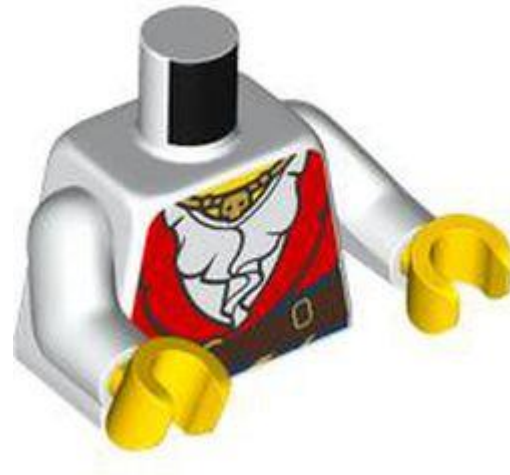

- **שם RB:** טורסו, סוודר, חולצה לבנה, הדפס שרשרת זהב, זרועות שזופות, זרועות נוגט קלות
- **צבע:** TLG/BL צהוב לבנים/שיזוף
- **בסטים:** [ראה Rebrickable](#)
- **חפש ב:** LEGO® Pick a Brick - [ארצות הברית בריטניה אוסטרליה](#)