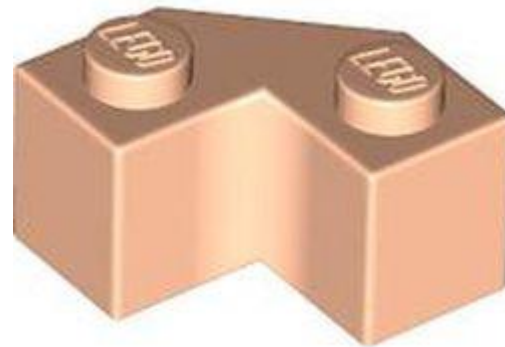

- מזהה רכיב 6417944 :
- מזהה עיצוב 87620 :
- שם: TLG בריק 2 w. 2 אצווית 45 מעלות
- שם: RB טריז 2 x 2 א פן
- צבע: TLG/BL נוגט בהיר
- בסטים: [ראה Rebrickable](#)
- חפש ב: [LEGO® Pick a Brick](#) - [ארצות הברית בריטניה אוסטרליה](#)

[חזרה לאינדקס](#)

מיכלים

- מזהה רכיב 6447567 :
- מזהה עיצוב 79807 :