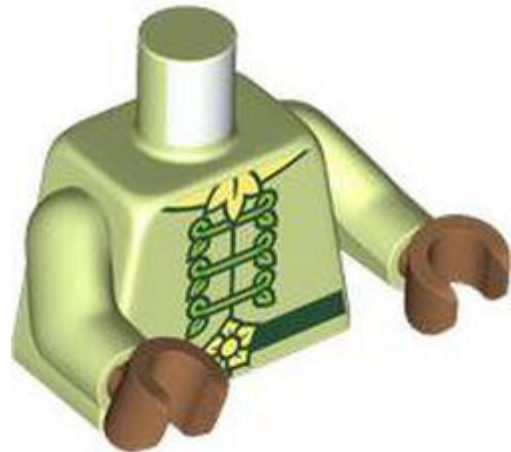

- **מזהה רכיב** 6445331 :
- **מזהה עיצוב** 76382 :
- **שם** TLG: MINI UPPER PART, NO. 6647
- **שם** RB: טורסו, טוניקה, שרוכים ליים, חגורה ירוקה כהה, פרח צהוב בהיר בהיר, הדפס צעיף, זרועות ירוקות צהבהבות, ידיים נוגטות בינוניות
- **צבע** TLG/BL: אביב צהבהב ירוק/ ירוק צהבהב