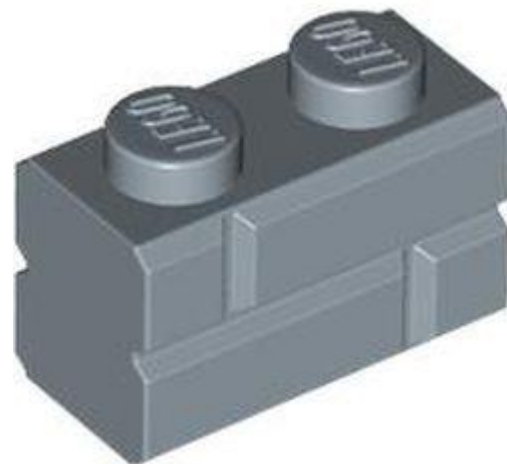

- צבע: TLG/BL נוגט בהיר
- [בסטים: ראה Rebrickable](#)
- חפש ב: LEGO® Pick a Brick - [ארצות הברית בריטניה אוסטרליה](#)

[חזרה לאינדקס](#)

לבנים מיוחדות