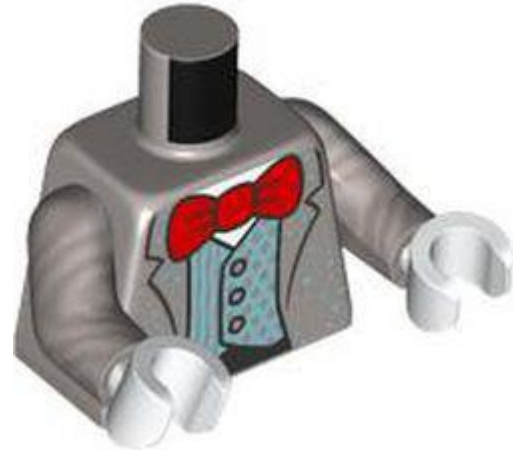

- **שם RB:** מעיל טורסו, הדפס רצועות צלב לבנות (חייל כחול), זרועות כחולות, ידיים צהובות - גרסה חדשה
- **צבע TLG/BL:** כחול בהיר/כחול
- **בסטים:** [ראה Rebrickable](#)
- **חפש ב:** [LEGO® Pick a Brick-ארצות הברית בריטניה אוסטרליה](#)

- **מזהה רכיב:** 6447745
- **מזהה עיצוב:** 76382
- **שם TLG:** MINI UPPER PART, NO. 6716
- **שם RB:** טורסו, ז'קט, ג'קר כחול כסוף, חולצה לבנה, הדפס פפיון אדום, זרועות כסף שטוחות, ידיים לבנות
- **צבע TLG/BL:** כסף מתכתי/כסף שטוח
- **בסטים:** [ראה Rebrickable](#)
- **חפש ב:** [LEGO® Pick a Brick-ארצות הברית בריטניה אוסטרליה](#)