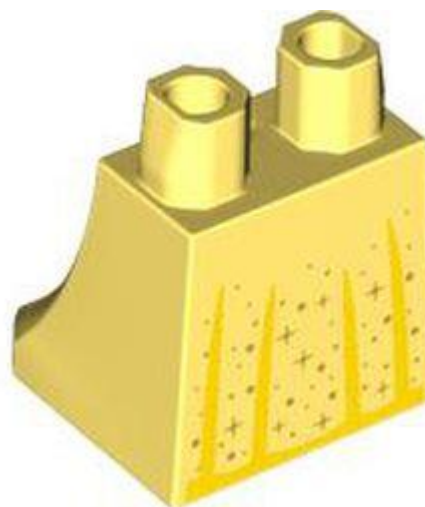

[חזרה לאינדקס](#)

פג גוף תחתון מיני-פיג

- מזהה רכיב 6440631 :
- מזהה עיצוב 104011 :

- **שם:** TLG: MINI SKIRT, NO. 62
- **שם:** RB: ירכיים ורגליים מתחת לשמלה/חלוק עם עיטור צהוב, הדפס כוכבי זהב
- **צבע:** TLG/BL: צהוב קריר/ צהוב בהיר בהיר
- **בסטים:** [ראה Rebrickable](#)
- **חפש ב:** LEGO® Pick a Brick - [ארצות הברית בריטניה אוסטרליה](#)