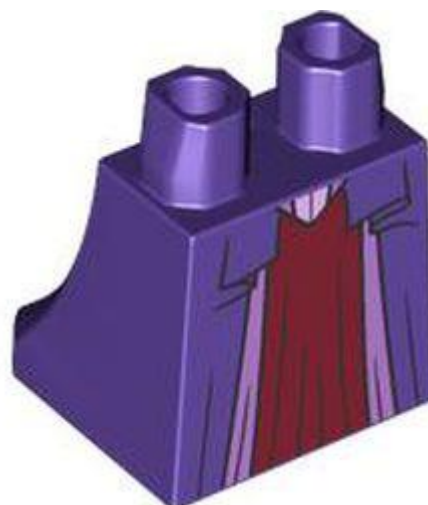

- מזהה רכיב: 6440391 :
- מזהה עיצוב: 103944 :
- שם: TLG: MINI SKIRT, NO. 72
- שם: RB: ירכיים ורגליים מתחת לשמלה/חלוק עם סינר סגול כהה, פרווה לבנה, הדפס טבעות
- צבע: TLG/BL נוגט בינוני
- [Rebrickable](#): ראה
- חפש ב: LEGO® Pick a Brick - [ארצות הברית בריטניה אוסטרליה](#)