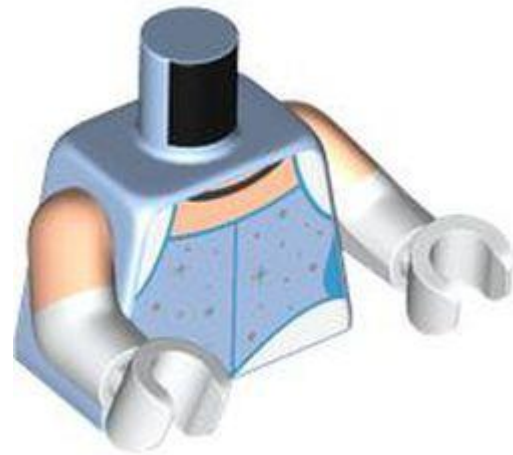

- מזהה רכיב 6444927 :
- מזהה עיצוב 78568 :
- שם TLG: MINI UPPER PART, NO. 6643
- שם RB: טורסו, שמלה, צורות לבנות, עיטור תכלת כהה, הדפס כוכבי כסף, זרועות מעוצבות כפולות עם דפוס שרוולי נוגט בהיר, זרועות וידיים לבנות
- צבע TLG/BL: כחול רויאל בהיר/ כחול בהיר בהיר
- בסטים: [ראה Rebrickable](#)
- חפש ב: LEGO® Pick a Brick - [ארצות הברית בריטניה אוסטרליה](#)