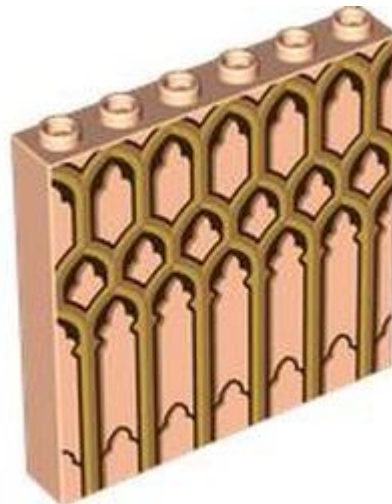

- **שם RB:** פלג גוף עליון, שמלה, כוכבי זהב, מתחת לשמלה ירוקה צהבהב, עיטורים אדומים על הזרועות, הדפס צמידי זהב, זרועות מעוצבות כפולות עם דפוס שרוולים תכלת כהה, זרועות וידיים נוגט בהיר
- **צבע:** TLG/BL כחול בהיר/כחול
- **בסטים:** [Rebrickable](#)
- **חפש ב:** LEGO® Pick a Brick - [ארצות הברית בריטניה אוסטרליה](#)

[חזרה לאינדקס](#)

פאנלים