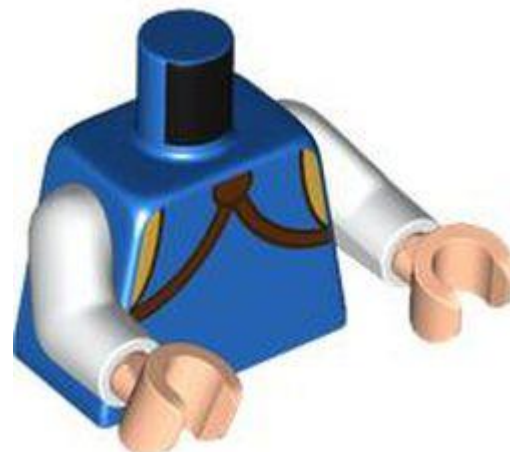

- **מזהה רכיב:** 6444471
- **מזהה עיצוב:** 76382
- **שם TLG:** MINI UPPER PART, NO. 6635
- **שם RB:** MINI UPPER PART, NO. 6635
- **TLG/BL צבע:** לבן
- **בסטים:** [ראה Rebrickable](#)
- **חפש ב:** LEGO® Pick a Brick - [ארצות הברית בריטניה אוסטרליה](#)