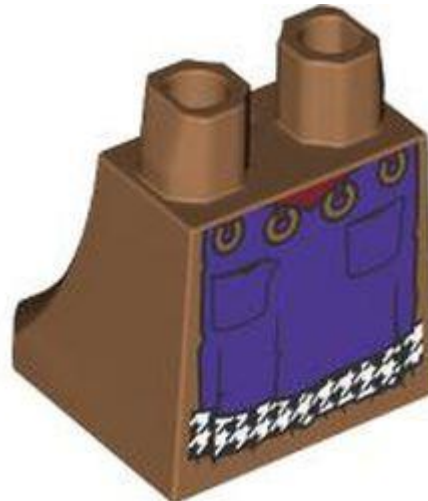

- צבע: TLG/BL ירוק כהה/ירוק
- [Rebrickable](#): ראה
- חפש ב: LEGO® Pick a Brick - [ארצות הברית בריטניה אוסטרליה](#)