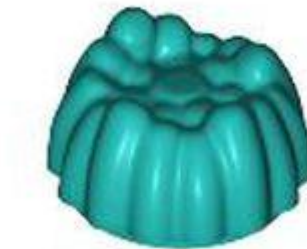

- צבע: TLG/BL אדום כהה
- [Rebrickable](#) ראה: [בסטים](#)
- חפש ב: LEGO® Pick a Brick - [ארצות הברית](#) [בריטניה](#) [אוסטרליה](#)

- מזהה רכיב: 6434882 :
- מזהה עיצוב: 68212 :
- שם: TLG: DESIGN PLATE, 1X1X2/3, NO. 4
- שם: RB: שיער קטן פקעת
- צבע: TLG/BL ירוק כחלחל בהיר/ טורקיז כהה
- [Rebrickable](#) ראה: [בסטים](#)
- חפש ב: LEGO® Pick a Brick - [ארצות הברית](#) [בריטניה](#) [אוסטרליה](#)

[חזרה לאינדקס](#)

צמחים ובעלי חיים