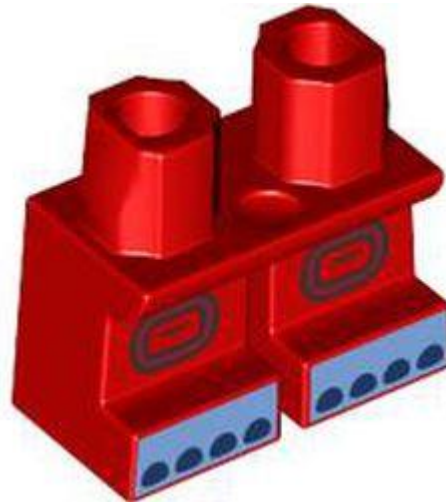

- **שם RB:** רגליים קצרות עם הדפס אצבעות צהובות/כחולות כהות
- **צבע:** TLG/BL ירוק זית
- **הערות:** גם צבע מחדש וגם הדפס חדש
- **בסטים:** [ראה Rebrickable](#)
- **חפש ב:** LEGO® Pick a Brick - [ארצות הברית בריטניה אוסטרליה](#)

- **מזהה רכיב:** 6422603
- **מזהה עיצוב:** 102049
- **שם TLG:** MINI LEG, NO. 22
- **שם RB:** MINI LEG, NO. 22
- **צבע:** TLG/BL אדום/אדום בהיר
- **בסטים:** [ראה Rebrickable](#)
- **חפש ב:** LEGO® Pick a Brick - [ארצות הברית בריטניה אוסטרליה](#)