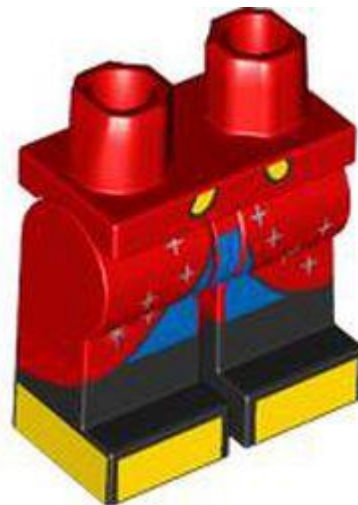

- מזהה עיצוב 102800 :
- שם TLG: MINI LOWER PART, NO. 2489
- שם RB: ירכיים ורגליים ירוקות זית עם הסוואה בצבע שזוף כהה/ירוק חול, הדפס ברכיים אפור כחלחל בהיר
- צבע TLG/BL: ירוק זית
- בסטים: [ראה Rebrickable](#)
- חפש ב: LEGO® Pick a Brick - [ארצות הברית בריטניה אוסטרליה](#)

- מזהה רכיב 6447825 :
- מזהה עיצוב 104661 :
- שם TLG: MINI LOWER PART, NO. 2450
- שם RB: MINI LOWER PART, NO. 2450
- צבע TLG/BL: אדום/אדום בהיר
- בסטים: [ראה Rebrickable](#)
- חפש ב: LEGO® Pick a Brick - [ארצות הברית בריטניה אוסטרליה](#)