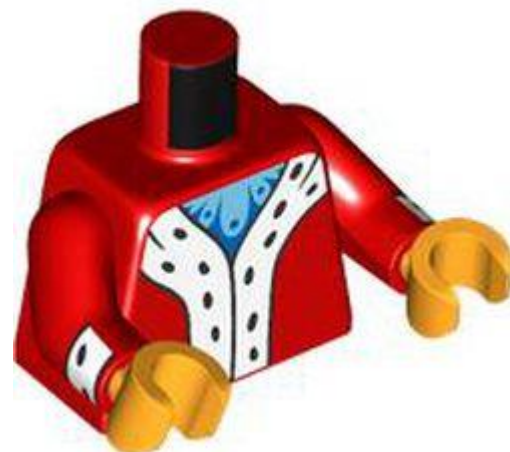

- מזהה רכיב 6435947 :
- מזהה עיצוב 76382 :
- שם TLG: MINI UPPER PART, NO. 6511
- שם RB: MINI UPPER PART, NO. 6511