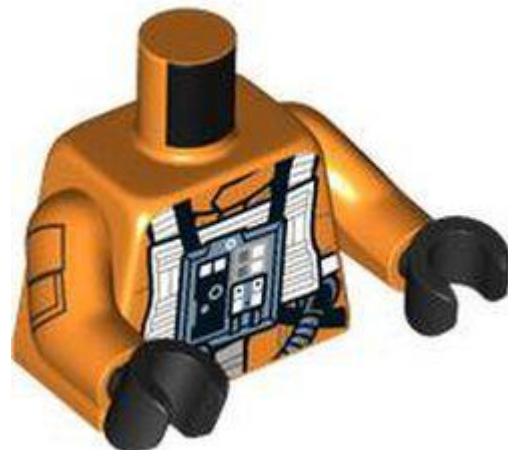

- מזהה רכיב 6443847 :
- מזהה עיצוב 76382 :
- שם TLG: MINI UPPER PART, NO. 5436
- שם RB: טייס מורדת טורסו עם חליפת טיסה לבנה, הדפסת כיס על הזרוע, זרועות כתומות, ידיים שחורות