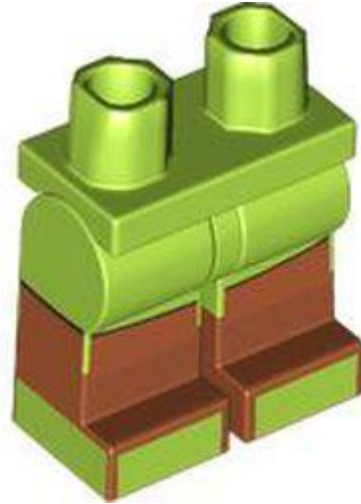

- צבע: TLG/BL צהוב חול/ חום כהה
- [בסטים: ראה Rebrickable](#)
- חפש ב: LEGO® Pick a Brick [ארצות הברית בריטניה אוסטרליה](#)