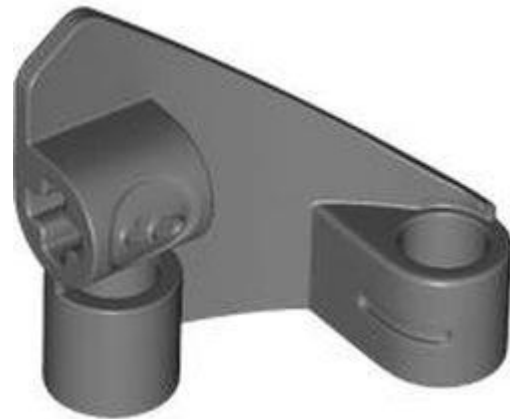

- שם: TLG: BEAM 1X1
- שם: RB: Technic Pin Connector [עגול 1 לקרון]
- צבע: TLG/BL כחול חול
- בסטים: [ראה Rebrickable](#)
- חפש ב: LEGO® Pick a Brick - [ארצות הברית בריטניה אוסטרליה](#)

[חזרה לאינדקס](#)

לוחות טכניים

- מזהה רכיב: 6426607
- מזהה עיצוב: 2395
- שם: TLG: פאנל שמאלי מעוקל 13, NO. X3X2
- שם: RB: Technic Panel Fairing #9 Medium Triangle Smooth
- צבע: TLG/BL אפור אבן כהה / אפור כחלחל כהה
- בסטים: [ראה Rebrickable](#)
- חפש ב: LEGO® Pick a Brick - [ארצות הברית בריטניה אוסטרליה](#)