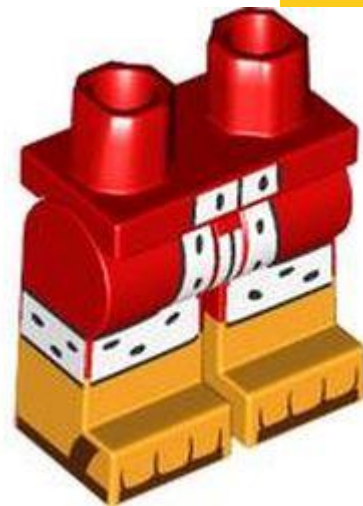

- מזהה רכיב 6447829 :
- מזהה עיצוב 104665 :
- שם TLG: MINI LOWER PART, NO. 2448
- שם RB: MINI LOWER PART, NO. 2448
- צבע: TLG/BL: אדום/אדום בהיר
- בסטים: [ראה Rebrickable](#)
- חפש ב: [LEGO® Pick a Brick](#) - [ארצות הברית בריטניה אוסטרליה](#)