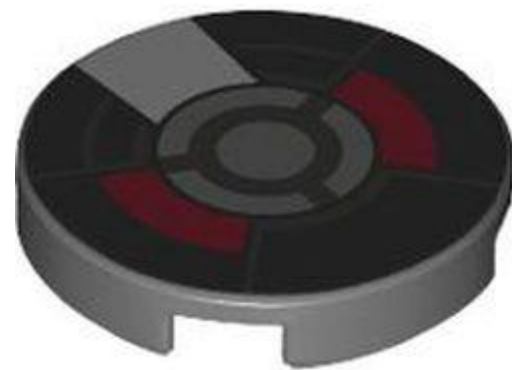

• **TLG/BL צבע:** שחור

• **ראיה Rebrickable:** [Rebrickable](#)

• **חפש ב:** LEGO® Pick a Brick - [ארצות הברית בריטניה אוסטרליה](#)

[חזרה לאינדקס](#)

אריחים עגולים ומעוקלים

• **מזהה רכיב:** 6433842

• **מזהה עיצוב:** 102819

• **שם:** TLG: FLAT TILE 2X2, ROUND, NO. 1265

• **שם:** RB: FLAT TILE 2X2, ROUND, NO. 1265

• **צבע:** TLG/BL אפור אבן כהה / אפור כחלחל כהה

• **ראיה Rebrickable:** [Rebrickable](#)

• **חפש ב:** LEGO® Pick a Brick - [ארצות הברית בריטניה אוסטרליה](#)