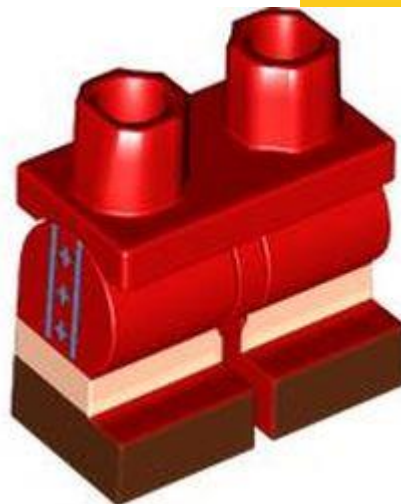

• [חפש ב: LEGO® Pick a Brick-ארצות הברית בריטניה אוסטרליה](#)

[חזרה לאינדקס](#)

פלג גוף תחתון מיני-פיג

- מזהה רכיב 6422596 :
- מזהה עיצוב 102042 :
- שם TLG: MINI LOWER PART, NO. 2458
- שם RB: MINI LOWER PART, NO. 2458
- צבע: TLG/BL: אדום/אדום בהיר
- בסטים: [ראה Rebrickable](#)
- חפש ב: [LEGO® Pick a Brick](#) - [ארצות הברית בריטניה אוסטרליה](#)