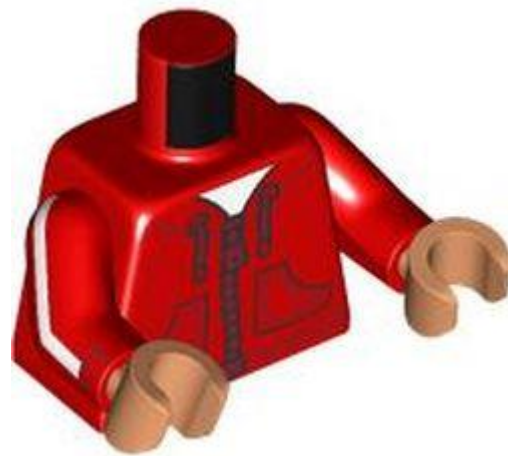

- מזהה עיצוב 76382 :
- שם TLG: MINI UPPER PART, NO. 6638
- שם RB: טורסו, הסוואה בצבע ירוק חול/שיזוף כהה, הדפס חגורת שימוש שחורה, זרועות ירוקות זית, ידיים נוגטות בהירות
- צבע TLG/BL: ירוק זית
- בסטים: [ראה Rebrickable](#)
- חפש ב: LEGO® Pick a Brick - [ארצות הברית בריטניה אוסטרליה](#)

- מזהה רכיב 6437837 :
- מזהה עיצוב 76382 :
- שם TLG: MINI UPPER PART, NO. 6546
- שם RB: MINI UPPER PART, NO. 6546
- צבע TLG/BL: אדום/אדום בהיר
- בסטים: [ראה Rebrickable](#)
- חפש ב: LEGO® Pick a Brick - [ארצות הברית בריטניה אוסטרליה](#)