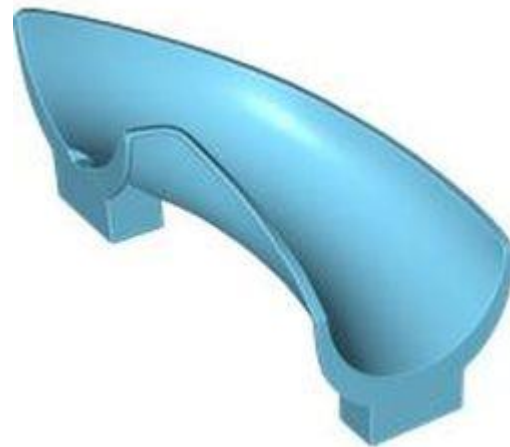

- **TLG/BL צבע:** לבנדר
- **בסטים:** [ראה Rebrickable](#)
- **חפש ב:** [LEGO® Pick a Brick](#) - [ארצות הברית בריטניה אוסטרליה](#)

- **מזהה רכיב:** 6443794
- **מזהה עיצוב:** 79790
- **שם:** TLG: RIGHT, SLIDE, 6X6X5.5
- **שם:** RB: Duplo Playground Slide מעוקל ימינה 90°, מעוגל
- **צבע:** TLG/BL תכלת בינוני
- **בסטים:** [ראה Rebrickable](#)
- **חפש ב:** [LEGO® Pick a Brick](#) - [ארצות הברית בריטניה אוסטרליה](#)

[חזרה לאינדקס](#)

דמויות גדולות הניתנות לבנייה