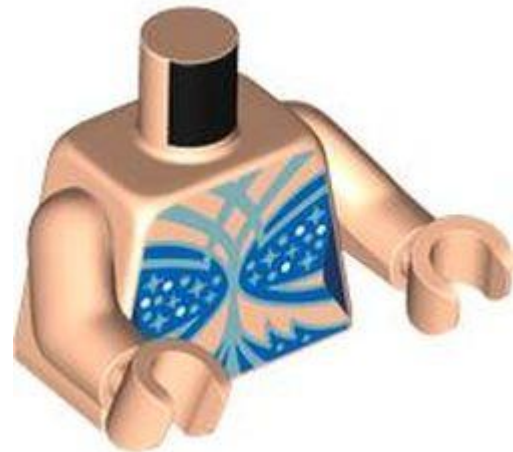

- מזהה רכיב 6446571 :
- מזהה עיצוב 76382 :
- שם TLG: MINI UPPER PART, NO. 6688
- שם RB: MINI UPPER PART, NO. 6688
- צבע: TLG/BL: נוגט בהיר
- בסטים: [ראה Rebrickable](#)
- חפש ב: [LEGO® Pick a Brick](#) - [ארצות הברית בריטניה אוסטרליה](#)