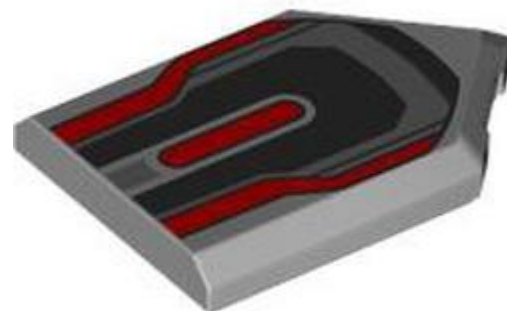

- מזהה רכיב 6433843 :
- מזהה עיצוב 102820 :
- שם TLG: FLAT TILE 2X3, W/ ANGLE, NO. 138
- שם RB: אריח מיוחד 2 x 3 מחומש עם הדפס אפור כחלחל כהה/אדום שריון
- צבע: TLG/BL אפור אבן בינוני/אפור כחלחל בהיר
- בסטים: [ראה Rebrickable](#)
- חפש ב: [LEGO® Pick a Brick](#) - [ארצות הברית בריטניה אוסטרליה](#)

[חזרה לאינדקס](#)

שמשות וגוף גוף