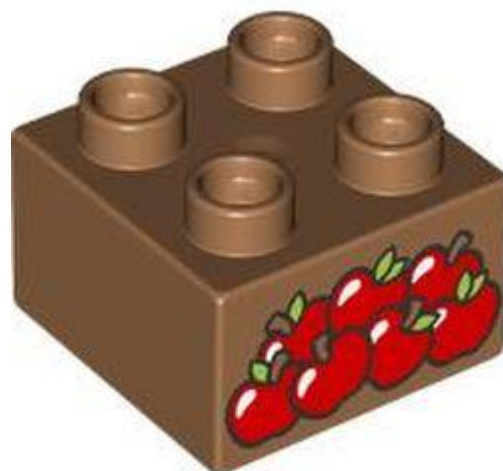

- מזהה רכיב 6437194 :
- מזהה עיצוב 20409 :
- שם: TLG שמיכת 10X10, NO. 1 PICNIC, SQUARE
- שם: RB שמיכת דופלו 6 על 6 עם דפוס אגוזים וסנאים
- TLG/BL צבע: לבן
- [Rebrickable](#) ראה: בסטים
- חפש ב: LEGO® Pick a Brick - [ארצות הברית בריטניה אוסטרליה](#)