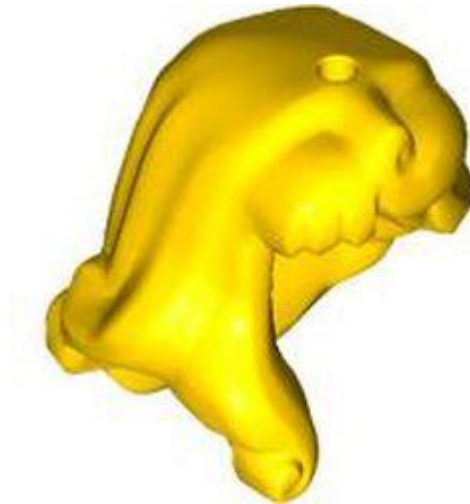

- שחור: TLG/BL צבע
- בסטים: [ראה Rebrickable](#)
- חפש ב: LEGO® Pick a Brick - [ארצות הברית בריטניה אוסטרליה](#)