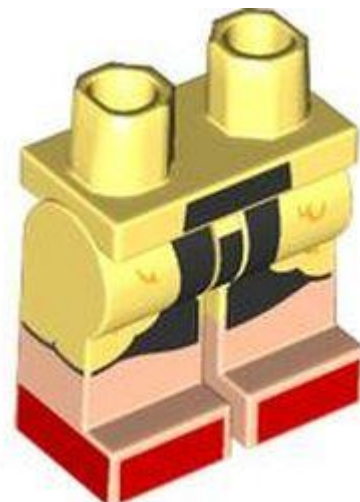

- מזהה רכיב: 6447827
- מזהה עיצוב: 104663
- שם: MINI LOWER PART, NO. 2469 TLG
- שם: MINI LOWER PART, NO. 2469 RB