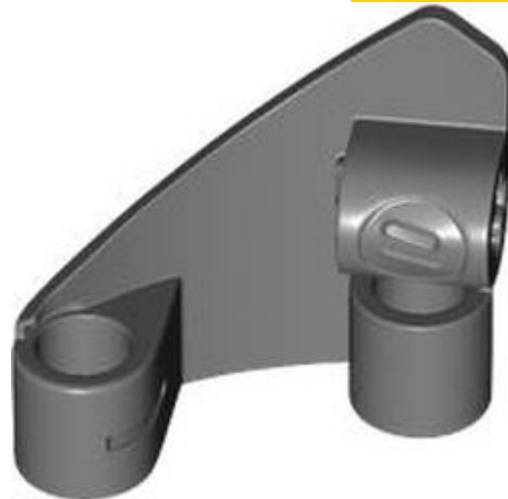

- מזהה רכיב 6426608 :
- מזהה עיצוב 2403 :
- שם **TLG: PANEL** ימני מעוקל 13 NO. X3X2,
- שם **RB:** יריעת פאנל טכנית #10 משולש בינוני חלק
- צבע **TLG/BL:** אפור אבן כהה / אפור כחלחל כהה
- בסטים: [ראה Rebrickable](#)
- חפש ב: **LEGO® Pick a Brick** - [ארצות הברית בריטניה אוסטרליה](#)