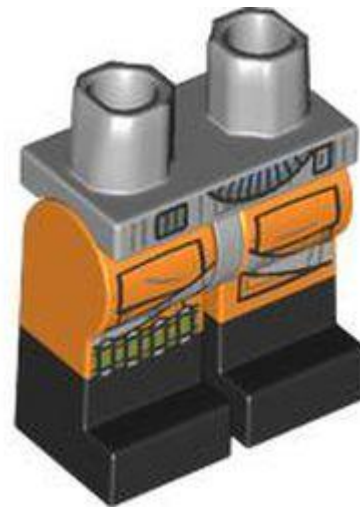

- מזהה עיצוב 102000 :
- שם TLG: MINI LOWER PART, NO. 2464
- שם RB: MINI LOWER PART, NO. 2464
- TLG/BL צבע: לבן
- [Rebrickable](#): בסטים
- חפש ב: LEGO® Pick a Brick - [ארצות הברית בריטניה אוסטרליה](#)

- מזהה רכיב 6447834 :
- מזהה עיצוב 104670 :
- שם TLG: MINI LOWER PART, NO. 2491
- שם RB: MINI LOWER PART, NO. 2491
- צבע TLG/BL אפור אבן בינוני/אפור כחלחל בהיר
- [Rebrickable](#): בסטים
- חפש ב: LEGO® Pick a Brick - [ארצות הברית בריטניה אוסטרליה](#)