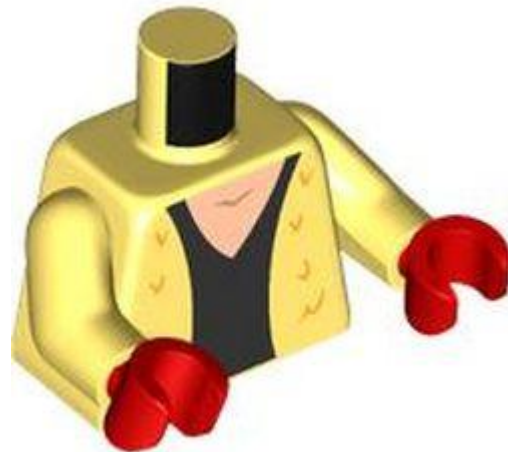

- מזהה רכיב 6437589 :
- מזהה עיצוב 76382 :
- שם TLG: MINI UPPER PART, NO. 6541
- שם RB: MINI UPPER PART, NO. 6541
- צבע: TLG/BL: צהוב קריר/ צהוב בהיר בהיר
- בסטים: [Rebrickable](#)
- חפש ב: [LEGO® Pick a Brick](#) - [ארצות הברית בריטניה אוסטרליה](#)