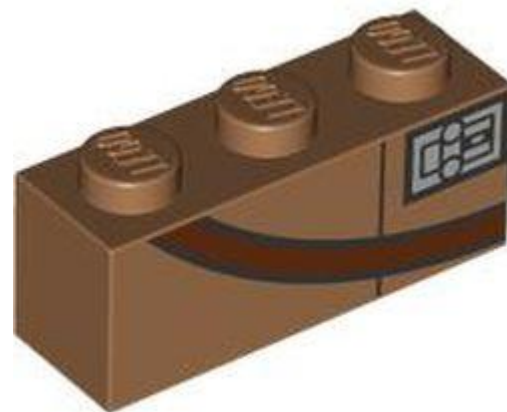

- שם **TLG: COCKPIT 4X10X2 W/3.2 SHAFT**
- שם **RB: שמשה קדמית 10 x 2 x 4 עם בר**
- צבע **TLG/BL: אין**
- [בסטים: ראה Rebrickable](#)
- חפש ב: **LEGO® Pick a Brick-ארצות הברית בריטניה אוסטרליה**

[חזרה לאינדקס](#)

הדפס חדש (134)

לבנים

- מזהה רכיב **6443114** :
- מזהה עיצוב **104205** :
- שם **TLG: BRICK 1X3, NO. 71**
- שם **RB: לבנה 1 x 3 עם חזה, רצועה חומה אדמדמה, הדפס עיטור כסף**
- צבע **TLG/BL: נוגט בינוני**
- [בסטים: ראה Rebrickable](#)
- חפש ב: **LEGO® Pick a Brick-ארצות הברית בריטניה אוסטרליה**