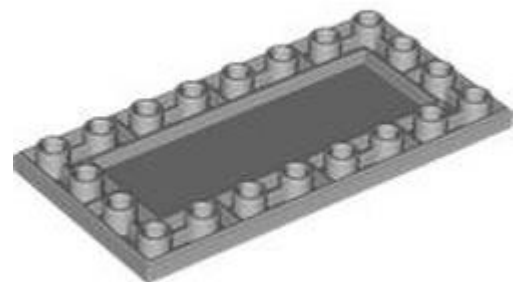

- מזהה רכיב 6435281 :
- מזהה עיצוב 83496 :
- שם TLG: FLAT TILE, 4X8 הפוך, לא. 1
- שם RB: אריח מיוחד 4 x 8 הפוך