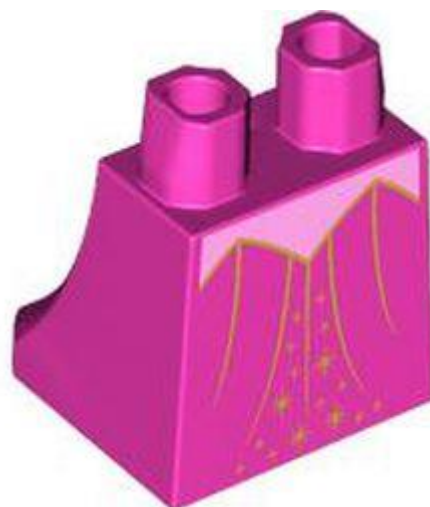

- מזהה רכיב: 6422788
- מזהה עיצוב: 102129
- שם: TLG: MINI SKIRT, NO. 65
- שם: RB: מכשפה ים בפלג גוף תחתון עם מחושים (אורסולה) עם הדפס כתמים סגולים כהים
- TLG/BL צבע: שחור
- [בסטים: Rebrickable](#)
- חפש ב: LEGO® Pick a Brick - [ארצות הברית בריטניה אוסטרליה](#)