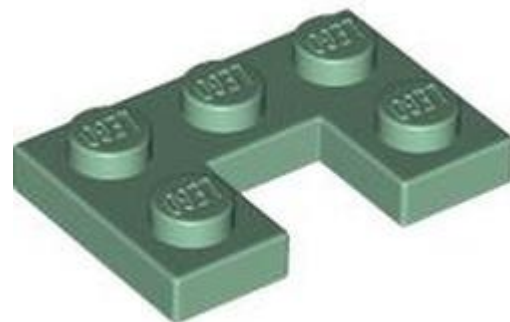

- מזהה רכיב 6432746 :
- מזהה עיצוב 73831 :
- שם TLG: PLATE 2X3, W/CUT OUT
- שם RB: צלחת 2 3 x עם 1 1 x גזרה
- צבע TLG/BL: ירוק חול
- בסטים: [ראה Rebrickable](#)
- חפש ב: [LEGO® Pick a Brick](#) - [ארצות הברית בריטניה אוסטרליה](#)

[חזרה לאינדקס](#)