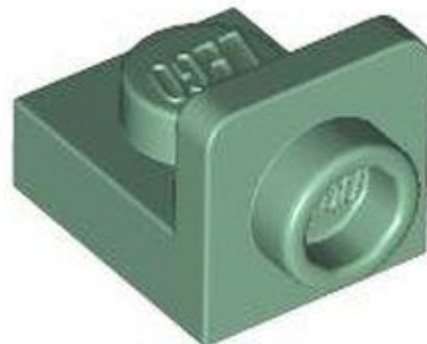

- מזהה רכיב 6390504 :
- מזהה עיצוב 36840 :
- שם, TLG: PLATE 1X1, W/ 1.5 PLATE 1X1, כלפי מעלה
- שם, RB: סוגר 1x1 - 1x1 הפוך