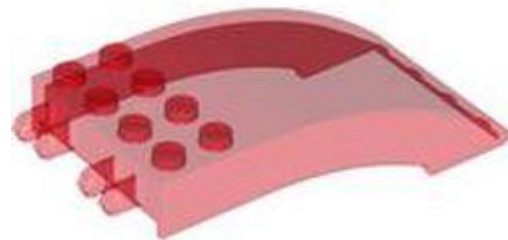

- מזהה רכיב 6435790 :
- מזהה עיצוב 52978 :
- שם TLG: SHELL 4X8X2 W/FORKS
- שם RB: שמש קדמית 8 x 2 x 4 מעוקלת [2 צירי קליק כפול אצבעות]
- צבע TLG/BL: אדום שקוף/טרנס-אדום
- הערות: לא נראה מאז 2007
- בסטים: [ראה Rebrickable](#)
- חפש ב: [LEGO® Pick a Brick](#) - [ארצות הברית בריטניה אוסטרליה](#)

[חזרה לאינדקס](#)

המאמר תורגם מתוך אתר האינטרנט [newelementary.com](#)

כל הזכויות שמורות לאתר האינטרנט [newelementary.com](#)

כל הזכויות התרגום שמורות לקבוצת [AFOLs.IL](#)

The article was translated from the website [newelementary.com](#)

All rights reserved to the [newelementary.com](#) website