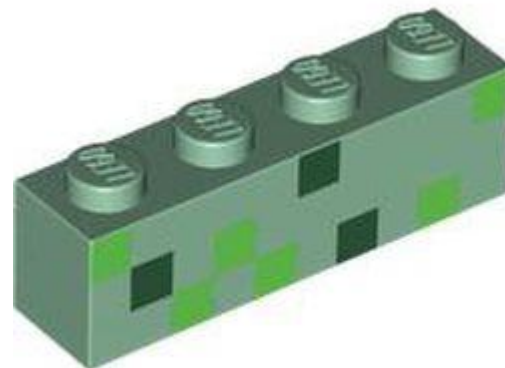

- מזהה רכיב 6430681 :
- מזהה עיצוב 102460 :
- שם TLG: BRICK 1X4, NO. 88
- שם RB: לבנה 1 x 4 עם הדפס ריבועים ירוק כהה/ירוק בהיר (Minecraft Pixelated)
- צבע: TLG/BL ירוק חול
- בסטים: [ראה Rebrickable](#)
- חפש ב: [LEGO® Pick a Brick](#) - [ארצות הברית בריטניה אוסטרליה](#)