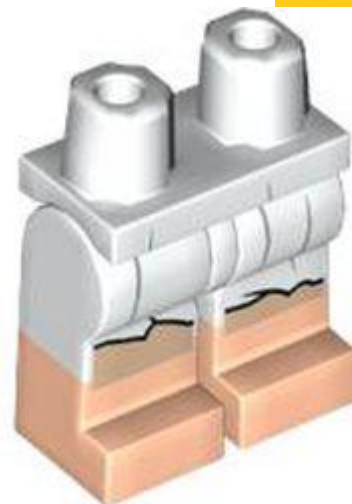

- מזהה רכיב 6329437 :
- מזהה עיצוב 73898 :
- שם TLG: MINI LOWER PART, NO. 2367
- שם RB: MINI LOWER PART, NO. 2367
- TLG/BL צבע: לבן
- בסטים: [ראה Rebrickable](#)
- חפש ב: [LEGO® Pick a Brick](#) - [ארצות הברית בריטניה אוסטרליה](#)

[חזרה לאינדקס](#)

פלאג גוף עליון מיני-פיג