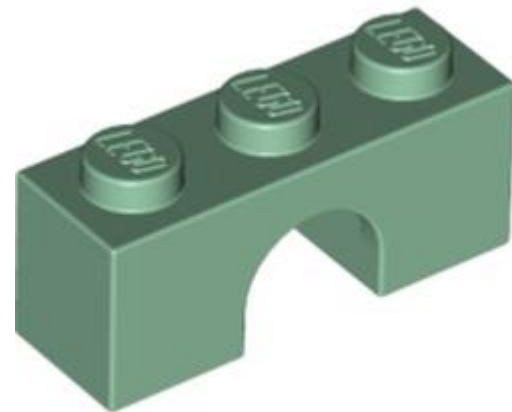

- מזהה רכיב 6223713 :
- שם: RB קשת לבנים 31 x
- צבע: TLG/BL ירוק חול
- הערות: לא נראה מאז 2014
- בסטים: [ראה Rebrickable](#)
- חפש ב: [LEGO® Pick a Brick](#) - [ארצות הברית בריטניה אוסטרליה](#)

[חזרה לאינדקס](#)

לבנים טריות