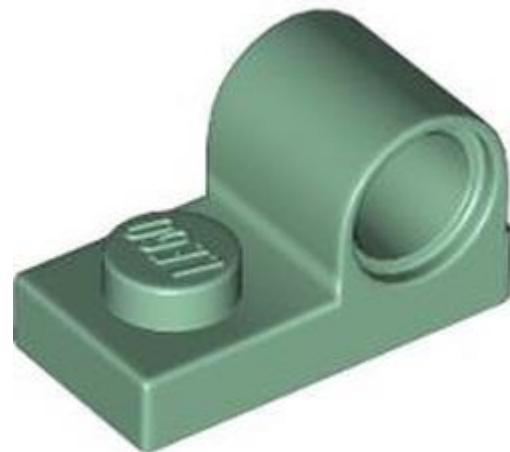

- **שם:** TLG: צלחת עגולה 4x4 עם חור 16 מ"מ
- **שם:** RB: צלחת עגול 4x4 עם 2x2 חורים
- **צבע:** TLG/BL: סגול אדמומי בינוני שקוף עם אופלציה/ ורוד טרנס-כהה סאטן
- **בסטים:** [ראה Rebrickable](#)
- **חפש ב:** LEGO® Pick a Brick - [ארצות הברית בריטניה אוסטרליה](#)

[חזרה לאינדקס](#)

צלחות מיוחדות

- **מזהה רכיב:** 6425490
- **מזהה עיצוב:** 11458
- **שם:** TLG: PLATE 1X2 W. HOR. חור 4.8
- **שם:** RB: לוח מיוחד 1x2 עם חור סיכה למעלה
- **צבע:** TLG/BL: ירוק חול
- **בסטים:** [ראה Rebrickable](#)
- **חפש ב:** LEGO® Pick a Brick - [ארצות הברית בריטניה אוסטרליה](#)