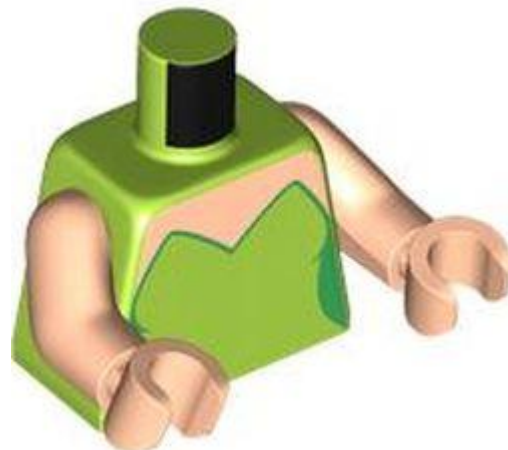

- מזהה רכיב 6439703 :
- מזהה עיצוב 76382 :
- שם TLG: MINI UPPER PART, NO. 6577
- שם RB: MINI UPPER PART, NO. 6577