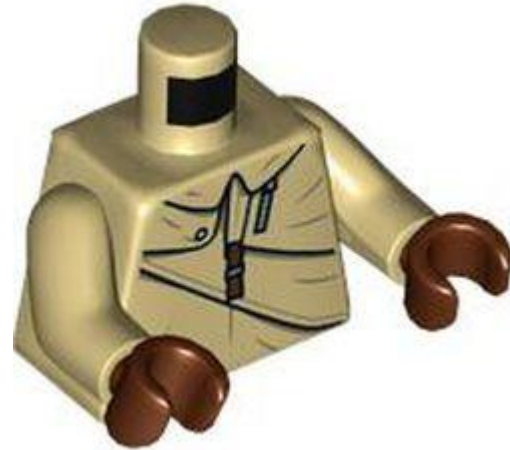

- **TLG/BL צבע:** לבן
- **בסטים:** [ראה Rebrickable](#)
- **חפש ב:** [LEGO® Pick a Brick-ארצות הברית בריטניה אוסטרליה](#)