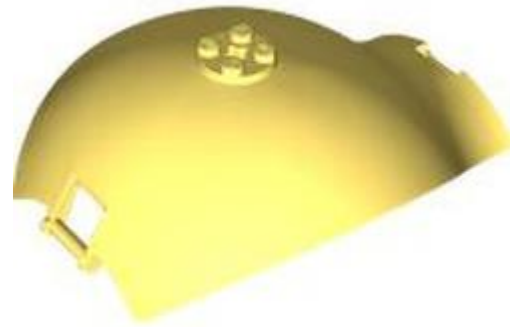

- מזהה רכיב 6426173 :
- מזהה עיצוב 65783 :
- שם TLG: SHELL 13M, W/ 3,2 SHAFT, NO. 1
- שם RB: פאנל מעוקל מחודד עם סורגים בכל קצה
- צבע: TLG/BL צהוב קריר/ צהוב בהיר בהיר
- בסטים: [ראה Rebrickable](#)
- חפש ב: [LEGO® Pick a Brick](#) - [ארצות הברית בריטניה אוסטרליה](#)

[חזרה לאינדקס](#)

צמחים ובעלי חיים

- מזהה רכיב 6433717 :
- מזהה עיצוב 1566 :