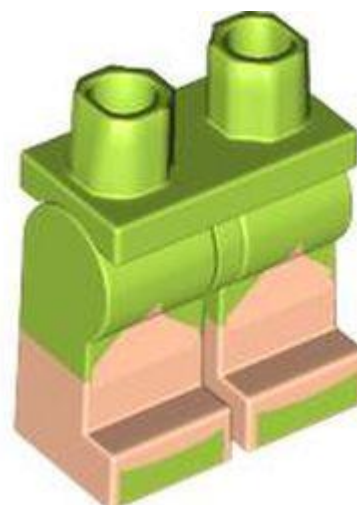

- מזהה רכיב: 6332374 :
- מזהה עיצוב: 75711 :
- שם: TLG: MINI LOWER PART, NO. 2368
- שם: RB: MINI LOWER PART, NO. 2368
- צבע: TLG/BL ירוק זית
- [בסטים: ראה Rebrickable](#)
- חפש ב: LEGO® Pick a Brick [-ארצות הברית בריטניה אוסטרליה](#)