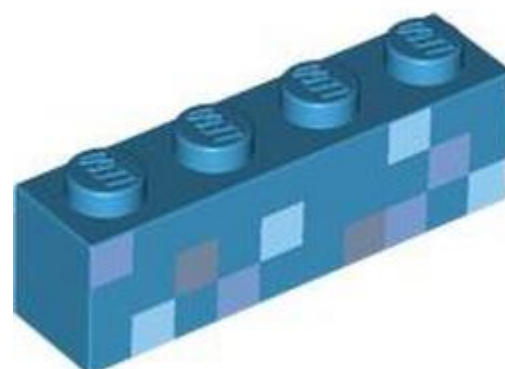

- מזהה רכיב 6432417 :
- מזהה עיצוב 102724 :
- שם TLG: BRICK 1X4, NO. 89
- שם RB: לבנה 1 x 4 עם הדפס כחול בהיר/אפור כחלחל בהיר/כהה כחלחל אפור ריבועים) פיקסלים של (Minecraft)