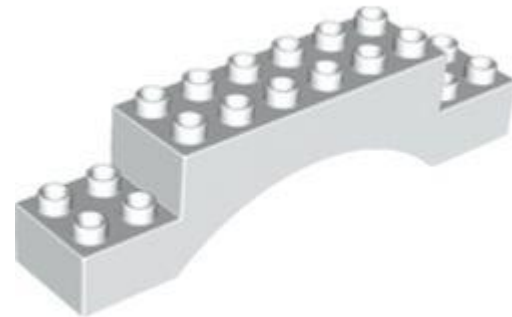

- **שם:** RB טריז משופע הפוך 4 x 4 משולש [4 חיבורים בין חתיכים קדמיים]
- **צבע:** TLG/BL צהוב לבנים/שיזוף
- **הערות:** לא נראה מאז 2016
- **בסטים:** [ראה Rebrickable](#)
- **חפש ב:** LEGO® Pick a Brick - [ארצות הברית בריטניה אוסטרליה](#)

[חזרה לאינדקס](#)

דופלו, קוואטרו ופרימו

- **מזהה רכיב:** 6433389
- **שם:** RB בריק דופלו 2 x 2 x 10 קשת
- **צבע:** TLG/BL לבן
- **הערות:** לא נראה מאז 2017
- **בסטים:** [ראה Rebrickable](#)
- **חפש ב:** LEGO® Pick a Brick - [ארצות הברית בריטניה אוסטרליה](#)

[חזרה לאינדקס](#)

כיסוי ראש מיני-פיג