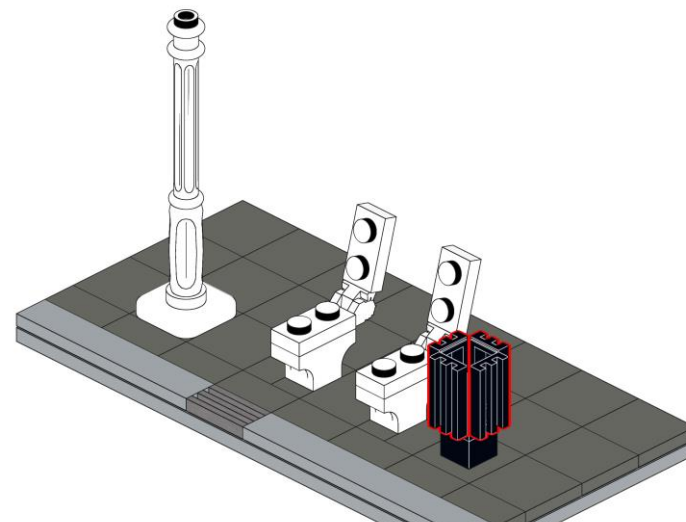

## ספסל ופנס רחוב

1

3

2

4

5

7

6

8

9

11

10

12

1x  
86996  
Black

2x  
15573  
Dark Bluish Gray

1x  
6636  
Light Bluish Gray