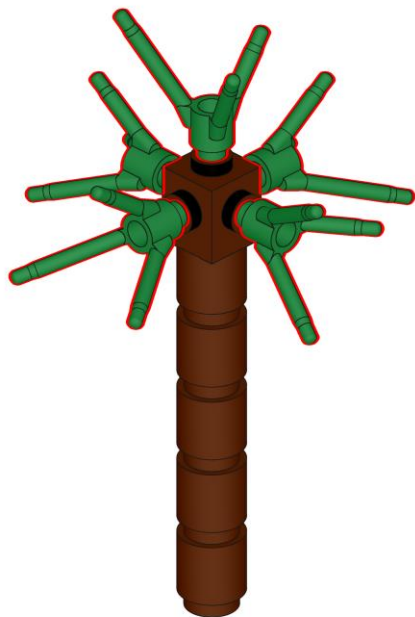

MOC קליל

עץ נוי

1

2

3

4

5

6

7

8

15x
32606
Dark Pink

5x
24855
Green

5x
3062b
Reddish Brown

30x
32607
Bright Green

1x
4733
Reddish Brown