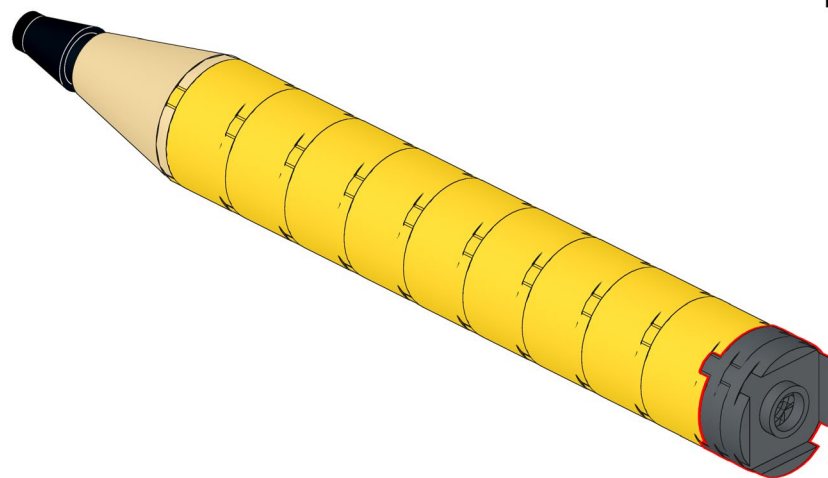

MOC קליל עיפרון

1

2

3

4

5

6

7

8

9

10

11

12

1x
4589
Black

9x
3941
Yellow

4x
4032
Dark Bluish Gray