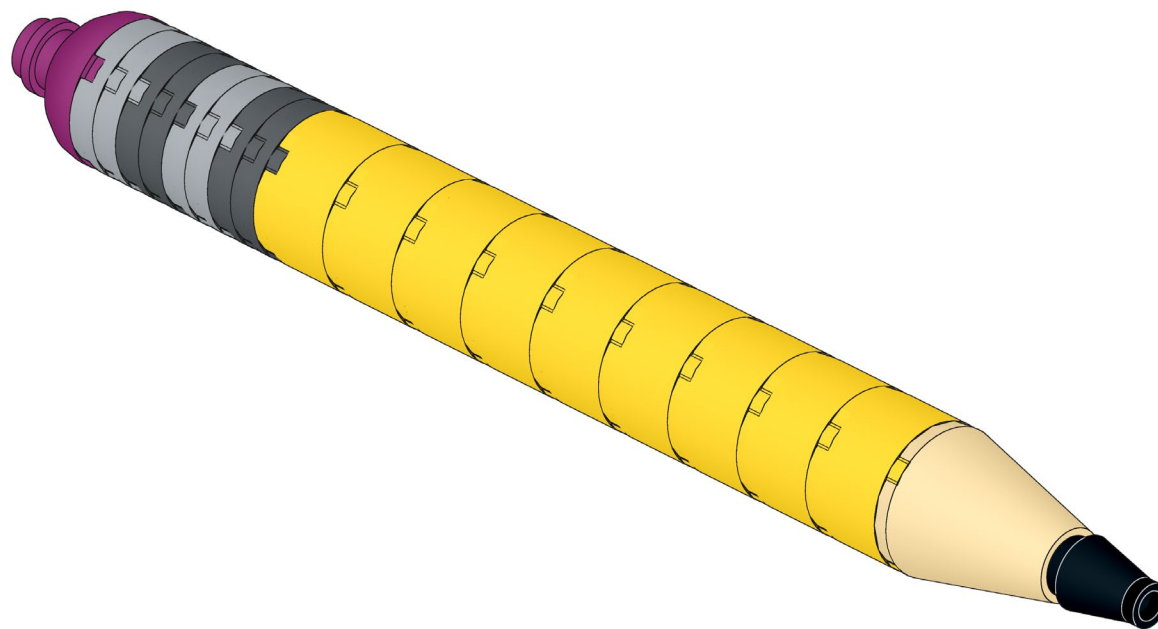

MOC קליל עיפרון

1

2

3

4

5

6

7

8

9

10

11

12

1x
4589
Black

9x
3941
Yellow

4x
4032
Dark Bluish Gray