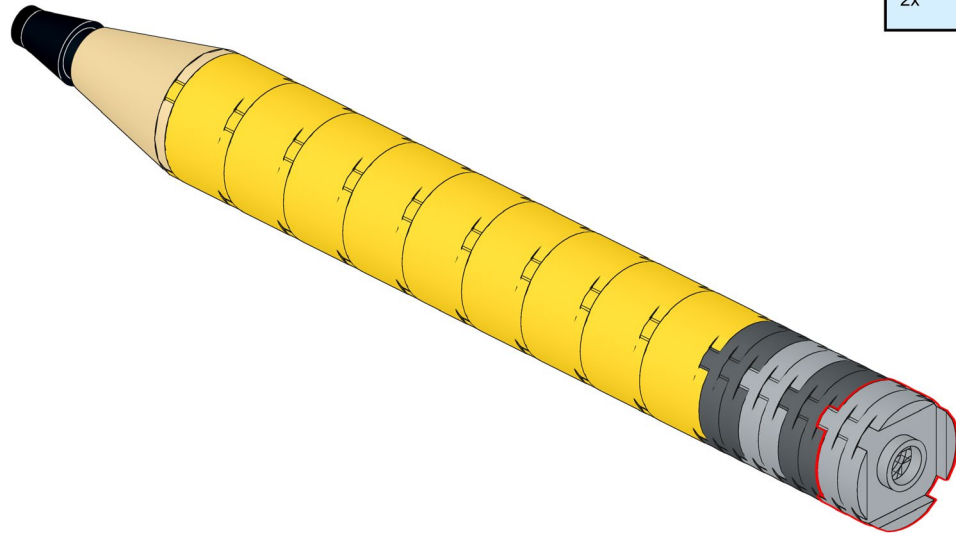

MOC קליל עיפרון

1

2

3

4

5

6

7

8

9

10

11

12

1x
4589
Black

9x
3941
Yellow

4x
4032
Dark Bluish Gray