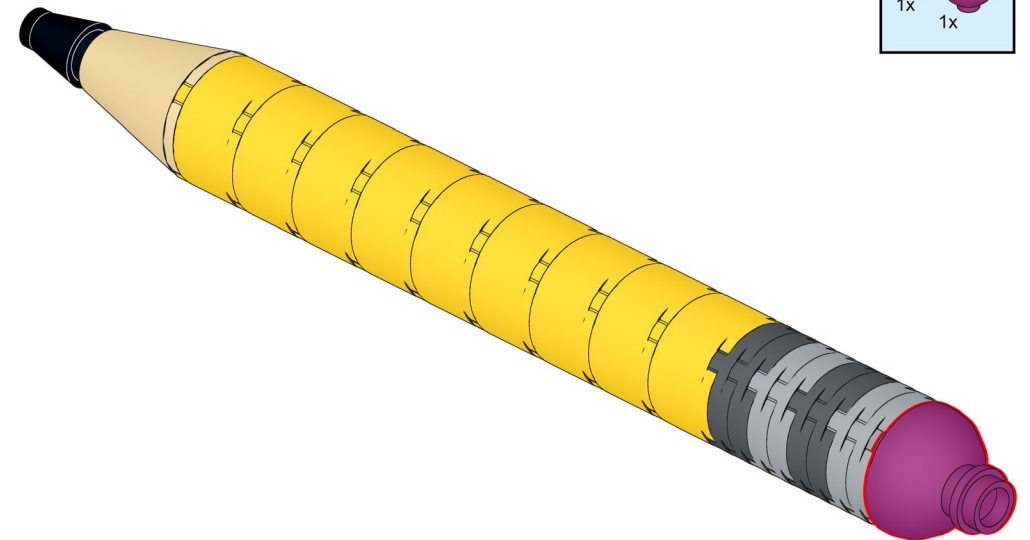

MOC קליל עיפרון

1

2

3

4

5

6

7

8

9

10

11

12

1x
4589
Black

9x
3941
Yellow

4x
4032
Dark Bluish Gray