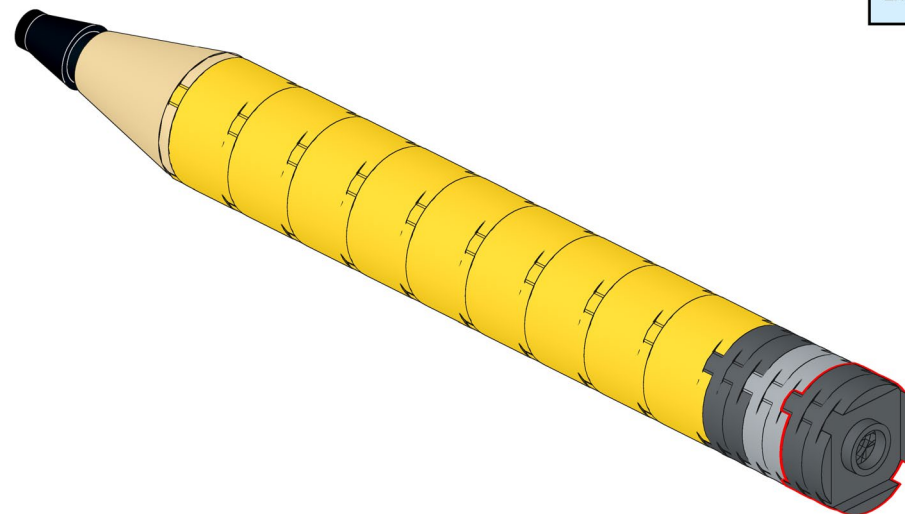

MOC קליל עיפרון

1

2

3

4

5

6

7

8

9

10

11

12

1x
4589
Black

9x
3941
Yellow

4x
4032
Dark Bluish Gray