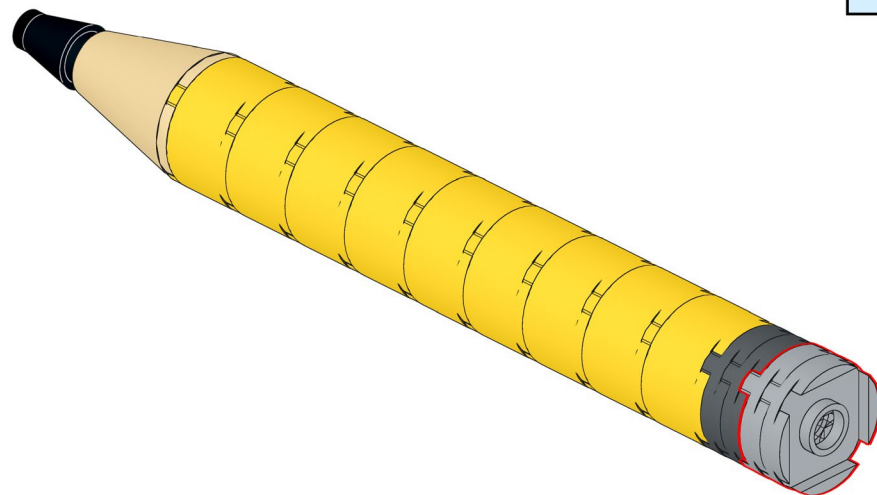

MOC קליל עיפרון

1

2

3

4

5

6

7

8

9

10

11

12

1x
4589
Black

9x
3941
Yellow

4x
4032
Dark Bluish Gray