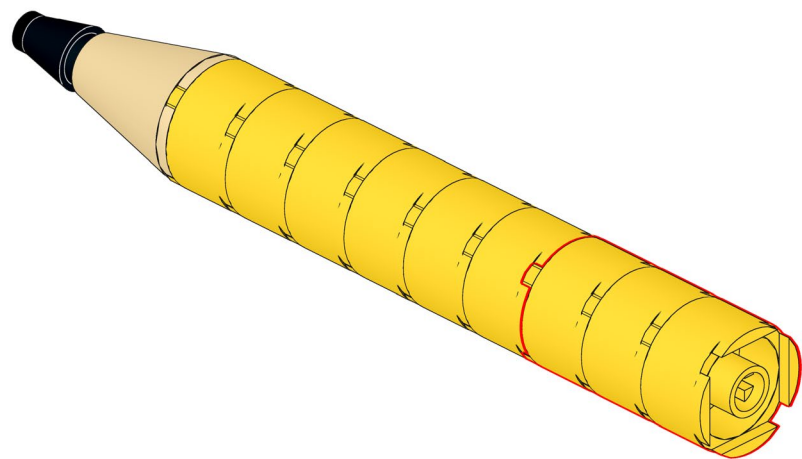

MOC קליל עיפרון

1

2

3

4

5

6

7

8

9

10

11

12

1x
4589
Black

9x
3941
Yellow

4x
4032
Dark Bluish Gray