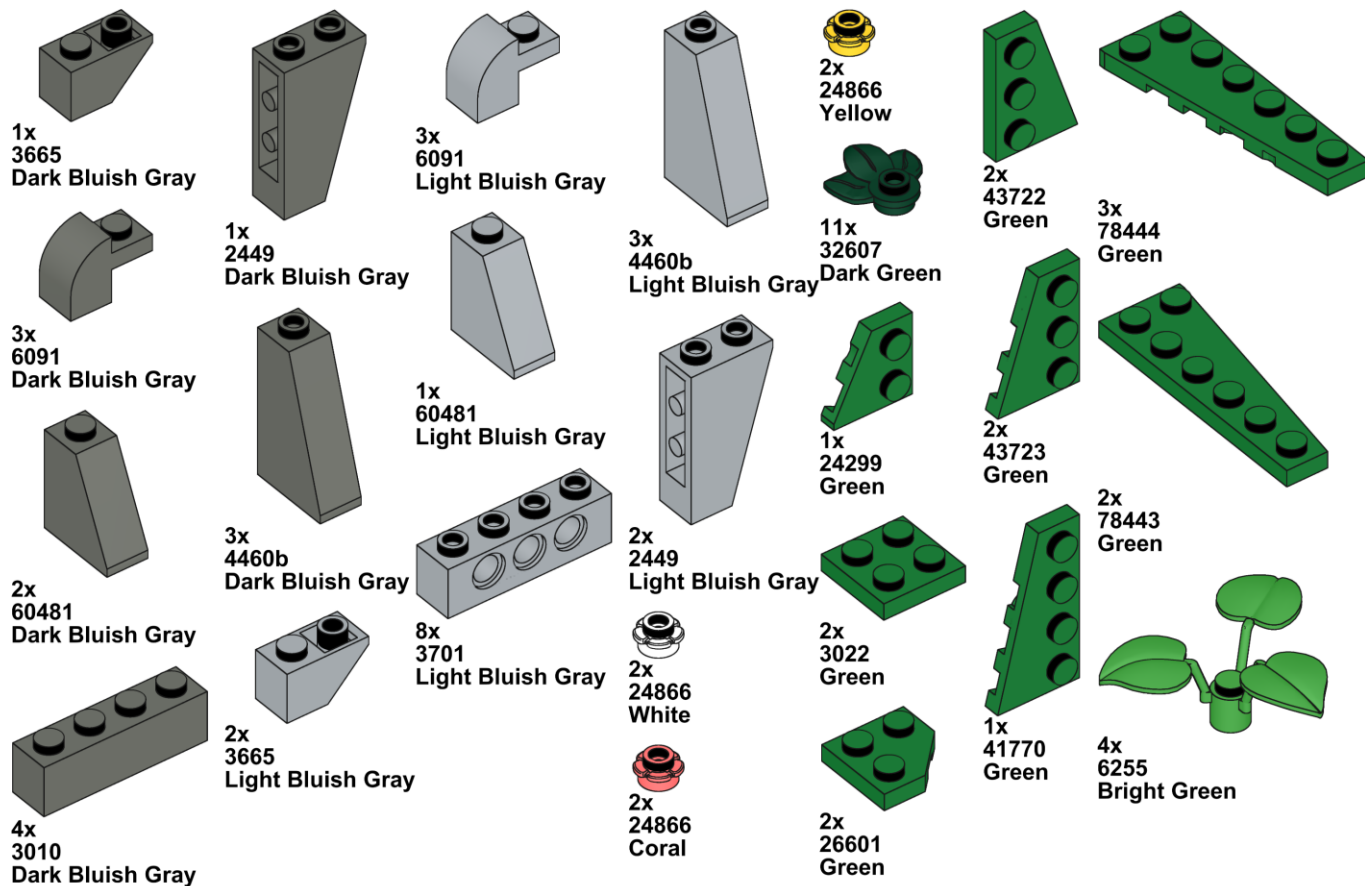

16

17

18

19

20

21

22

23

24

4x  
2357  
Black

1x  
22885  
Black

1x  
91405  
Black

1x  
3795  
Dark Azure

3x  
3035  
Dark Azure

3x  
3032  
Dark Azure

1x  
3034  
Dark Azure

1x  
3035  
Blue

2x  
33320  
Magenta

1x  
3070b  
Trans-Clear

13x  
54200  
Trans-Clear

98x  
3023  
Trans-Clear

1x  
3070b  
Trans-Light Blue

9x  
54200  
Trans-Light Blue

102x  
3069b  
Trans-Light Blue

1x  
33320  
Pearl Gold