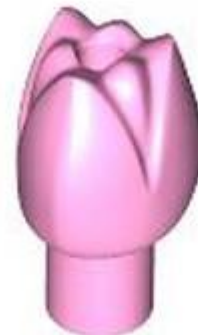

צמחים ובעלי חיים (2)

• מזהה רכיב 6500394 :

• מזהה עיצוב upn9998 :

• שם: RB צמח, פרח, צבעוני

• צבע: TLG/BL צהוב בהיר/צהוב

• בסטים: [ראה Rebrickable](#)

• [פוש ב LEGO® Pick a Brick](#)

- מזהה רכיב 6519672 :
- מזהה עיצוב upn9998 :
- שם: RB צמח, פרח, צבעוני
- צבע: TLG/BL סגול בהיר/ורוד בהיר
- בסטים: [ראה Rebrickable](#)
- [פוש ב LEGO® Pick a Brick](#)