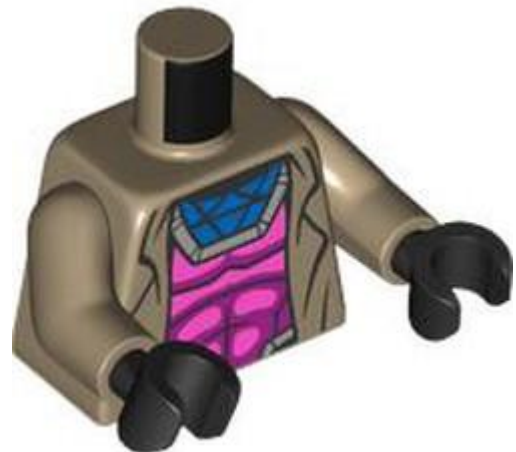

- מזהה רכיב 6508754 :
- שם: RB טורסו, זרועות שזופות כהות, ידיים שחורות עם הדפס
- צבע: TLG/BL צהוב חול/ חום כהה
- בסטים: [ראה Rebrickable](#)
- [פוש ב LEGO® Pick a Brick](#)