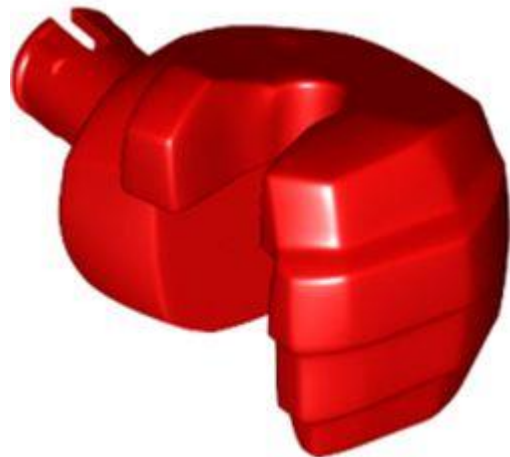

• הערות: נראה לאחרונה ב-2017

• [בסטים: Rebrickablen](#)

• [פוש ב-LEGO® Pick a Brick](#)

• מזהה רכיב 6486015 :

• מזהה עיצוב 10127 :

• שם - RB: Hand Hulk שמאל

• צבע: TLG/BL: אדום/אדום בהיר

• הערות: נראה לאחרונה ב-2018

• [בסטים: Rebrickablen](#)

• [פוש ב-LEGO® Pick a Brick](#)

[חזרה לאינדקס](#)

צלחות מיוחדות(1)