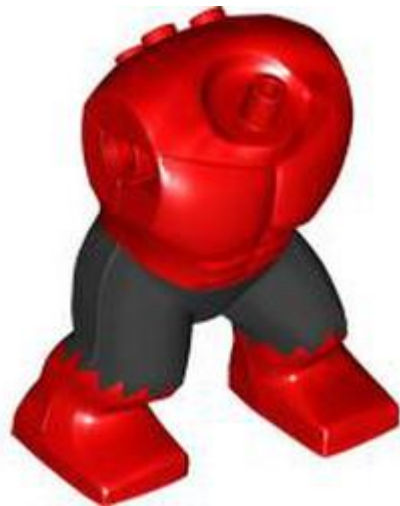

- מזהה רכיב 6476680 :
- שם: RB גוף ענק, ללא ראש, האלק עם דפוס מכנסיים שחורים
- צבע: TLG/BL אדום/אדום בהיר
- בסטים: [ראה Rebrickable](#)
- [פוש ב-LEGO® Pick a Brick](#)