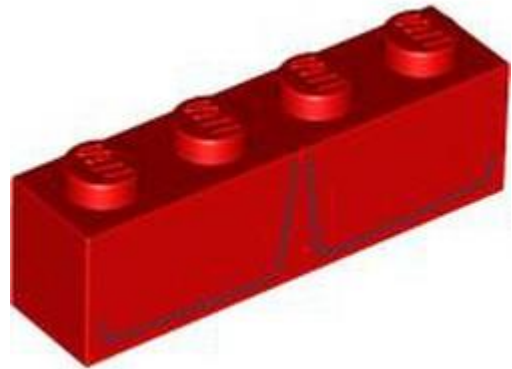

- מזהה רכיב: 6488258
- שם: RB לבנה 1 x 4 עם הדפס 2 פסים אדומים כהים (Red Hulk Top Torso)
- צבע: TLG/BL אדום/אדום בהיר
- [בסטים: Rebrickable](#)
- [חפש ב-LEGO® Pick a Brick](#)

- מזהה רכיב: 6488123
- שם: RB לבנה 1 x 4 עם הדפס 6 פסים אדומים כהים (Red Hulk Bottom Torso)
- צבע: TLG/BL אדום/אדום בהיר
- [בסטים: Rebrickable](#)
- [חפש ב-LEGO® Pick a Brick](#)

[חזרה לאינדקס](#)

לבנים מעוקלים (2)