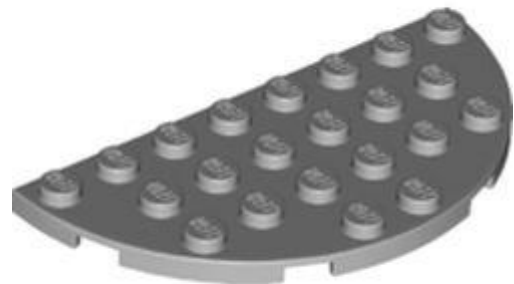

צבע: TLG/BL אדום כהה

בסטים: [ראה Rebrickable](#)

[חזרה לאינדקס](#)

צלחות עגולות מעוקלות וכלים

מזהה רכיב: 6353796

מזהה עיצוב: 22888

שם: TLG: 1/2 CIRCLE PLATE 4X8

שם: RB: צלחת פינה עגולה 4 x 8 כפול

צבע: TLG/BL אפור אבן בינוני/אפור כחלחל בהיר

בסטים: [ראה Rebrickable](#)

[חזרה לאינדקס](#)

צלחות מיוחדות