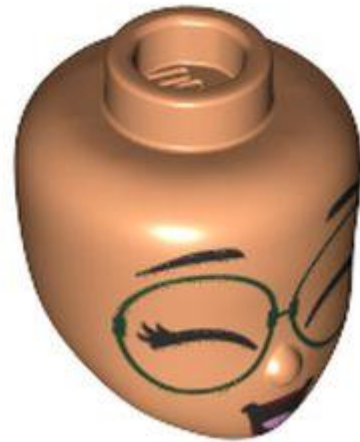

שם: TLG: MINI DOLL, HEAD, NO. 290

שם: RB: ראש מינידול עיניים חומות גדולות, הדפס פה פתוח

צבע: TLG/BL חום אדמדם

[Rebrickable](#) **בסטים**: [ראה](#)

מזהה רכיב: 6372416 :

מזהה עיצוב: 83508 :

שם: TLG: MINI DOLL, HEAD, NO. 291