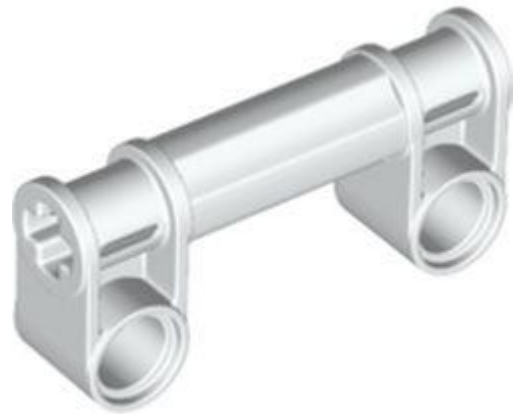

מזהה רכיב: 6370532

מזהה עיצוב: 80910

שם: TLG: BEAM 1X2X4 עם 1 CROSS & HOLE, NO. 1

שם: RB: מחבר טכני 1 x 4 x 2 עם 2 חורי פינים, 2 חורי סרן

TLG/BL צבע: לבן

[בסטים: ראה Rebrickable](#)

[חזרה לאינדקס](#)

ציוד טכני