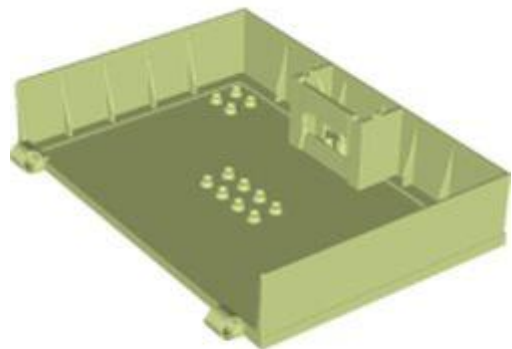

מזהה רכיב: 6387679

מזהה עיצוב: 1516

שם: TLG צלחת עיצוב, ספר, עם 4.85 חור, מס. 12

שם: RB צלחת ספר מיוחד 11 על 16 עם 2 על 4 חתיכים על קצה אחד, חור עם 'איזבלה', גיל על רקע ורוד בהיר

צבע: TLG/BL סגול בהיר/ורוד כהה

בסטים: [ראה Rebrickable](#)