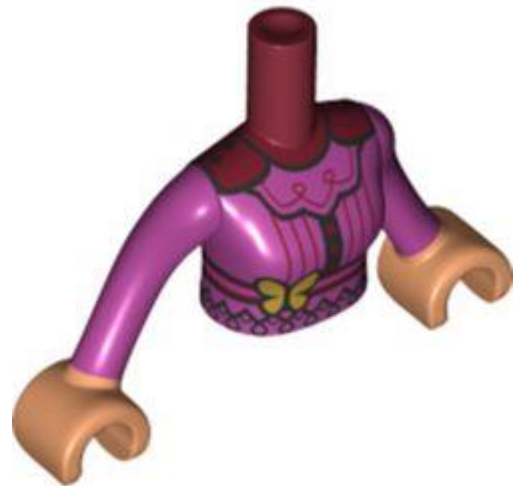

מזהה רכיב 6376736 :

מזהה עיצוב 73152 :

שם TLG: TORSO, WOMAN, W/ ARM, NO. 115

שם RB: Minidoll Torso Girl עם שמלת מגנטה, צוואר אדום כהה, עיטור כחול כהה, הדפס פרפר צהוב, זרועות בשר כהה בינוניות עם ידיים

צבע TLG/BL: סגול אדמדם בהיר/ מגנטה

בסטים: [ראה Rebrickable](#)

מזהה רכיב 6376660 :

מזהה עיצוב 73141 :

שם TLG: TORSO, GIRL, W/ ARM, NO. 420

שם RB: Minidoll Torso Girl עם חולצה לבנה, עיטור שחור, חגורה בצבע טורקיז כהה, הדפס פרפרים, זרועות בשר