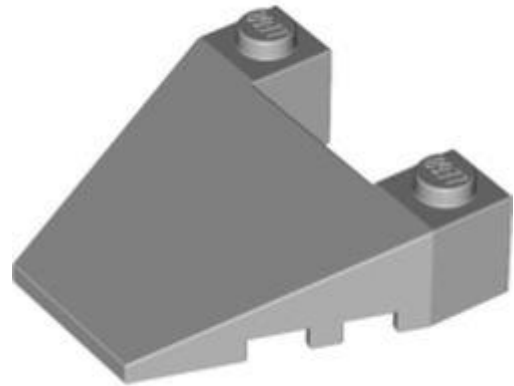

שם: TLG: LEFT BRICK 2X4 W/BOW/ANGLE

שם: RB: טריז משופע 45° x 2 4 x שמאלה

צבע: TLG/BL: אפור אבן בינוני/אפור כחלחל בהיר

בסטים: [ראה Rebrickable](#)

מזהה רכיב: 6353797 :

מזהה עיצוב: 93348 :

שם: TLG: ROOF TILE 4X4 ANGLE/VERT. COR.

שם: RB: טריז משופע 4 4 x מחודד, עם חריצים

צבע: TLG/BL: אפור אבן בינוני/אפור כחלחל בהיר

בסטים: [ראה Rebrickable](#)

[חזרה לאינדקס](#)

מיכלים