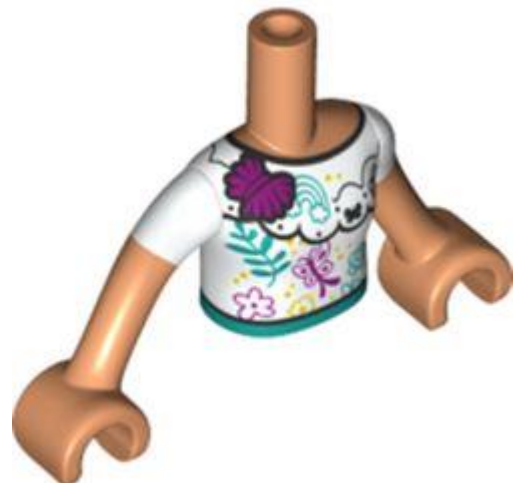

מזהה רכיב 6376736 :

מזהה עיצוב 73152 :

שם TLG: TORSO, WOMAN, W/ ARM, NO. 115

שם RB: Minidoll Torso Girl עם שמלת מגנטה, צוואר אדום כהה, עיטור כחול כהה, הדפס פרפר צהוב, זרועות בשר כהה בינוניות עם ידיים

צבע TLG/BL: סגול אדמדם בהיר/ מגנטה

בסטים: [ראה Rebrickable](#)