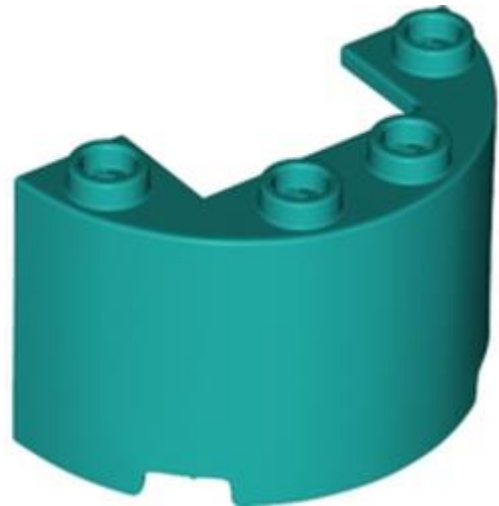

מזהה רכיב 6375681 :

מזהה עיצוב 70681 :

שם, TLG: BRICK 1X3,SIDE HALF ARCH,W/CUTOUT

שם RB: בריק מעוקל 1 x 3 עם 2/3 חיתוך הפוך

צבע: TLG/BL סגול בהיר/ורוד בהיר

[בסטים: ראה Rebrickable](#)

[חזרה לאינדקס](#)

לבנים עגולים וחרוטים