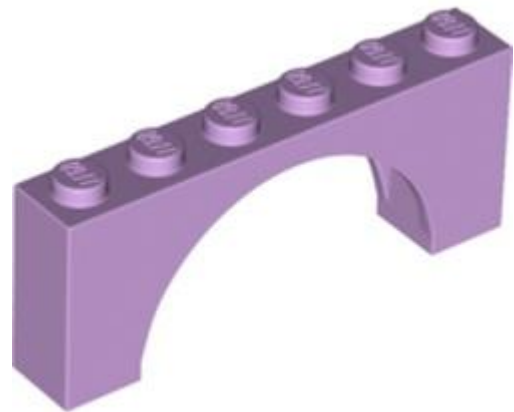

מזהה רכיב 6133906 :

מזהה עיצוב 15254 :

שם TLG: BRICK W/ INSIDE BOW 1X6X2

שם RB: קשת לבנים 1 - 2 x 6 x חלק עליון דק ללא צד תחתון מחוזק [גרסה חדשה]

TLG/BL צבע: לבנדר

[Rebrickable](#) בסטים: ראה