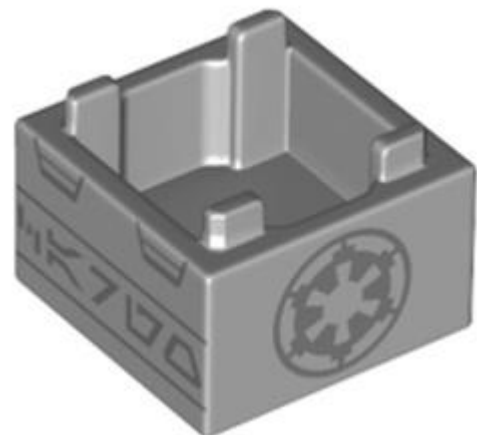

מזהה רכיב 6401024 :

מזהה עיצוב 50339 :

שם TLG: SHELL 4X8X2 W/FORKS

שם RB: שמשה קדמית 8 x 2 x 4 מעוקלת [2 צירי קליק כפול אצבעות]

צבע TLG/BL: אדום כהה

בסטים: [ראה Rebrickable](#)

חפש ב: [LEGO® Pick a Brick](#) - [ארצות הברית](#) [בריטניה](#) [אוסטרליה](#)

[חזרה לאינדקס](#)

הדפס חדש (56)

מיכלים