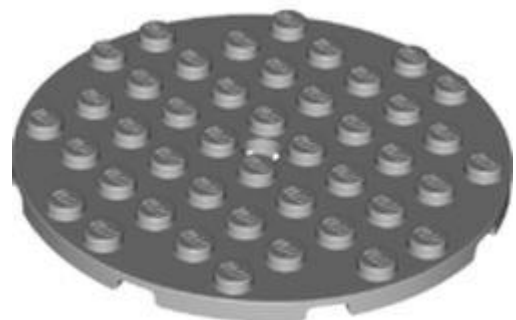

מזהה רכיב 6353794 :

מזהה עיצוב 74611 :

שם TLG: PLATE 8X8, CIRCLED

שם RB: צלחת 8 x 8 עגולה