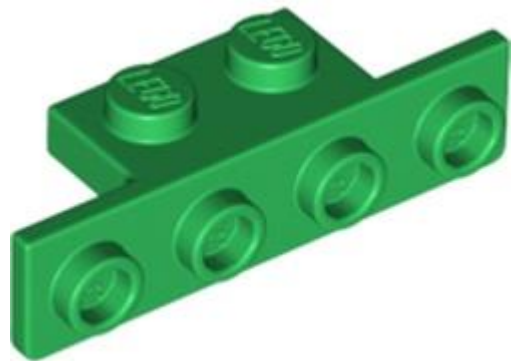

מזהה רכיב 6411583 :

מזהה עיצוב 28802 :

שם TLG: ANGLE PLATE 1X2/1X4

שם RB: סוגר 1] x 4 - 1 x 2 פינות מעוגלות בתחתית, פינות מרובעות למעלה]