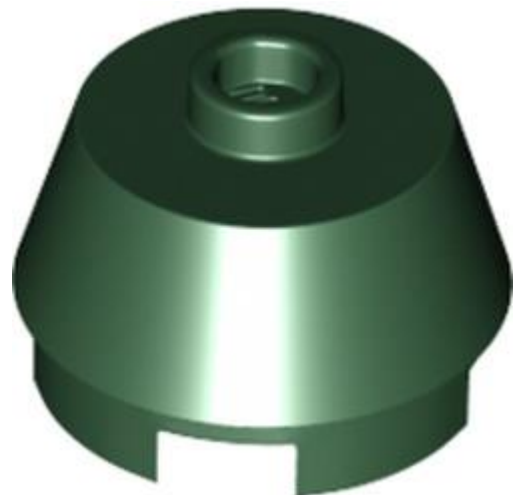

מזהה רכיב: 6407412

מזהה עיצוב: 76797

שם: TLG: 1/4 SPHERE 3X3X1

שם: RB: פינה עגולה לבנים, עיגול 3 x 1 x 3 רבע עיגול

צבע: TLG/BL: אפור אבן בינוני/אפור כחלחל בהיר

בסטים: [ראה Rebrickable](#)

חפש ב: [LEGO® Pick a Brick](#) - [ארצות הברית](#) [בריטניה](#) [אוסטרליה](#)