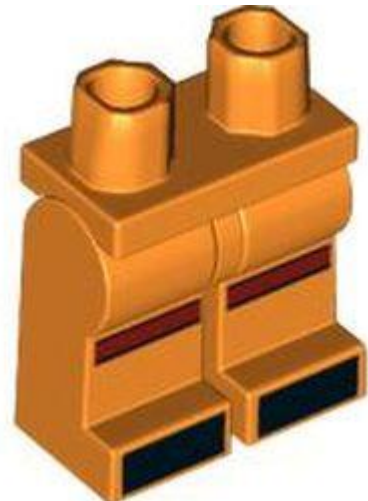

מזהה רכיב: 6404014

מזהה עיצוב: 100313

שם: TLG: MINI LOWER PART, NO. 2394

שם: RB: ירכיים ורגליים כחולות עם ברכיים כחולות כהות, הדפס אצבעות שחורות

צבע: TLG/BL: כחול בהיר/כחול

בסטים: [Rebrickable](#)

חפש ב: [LEGO® Pick a Brick](#) - [ארצות הברית](#) [בריטניה](#) [אוסטרליה](#)