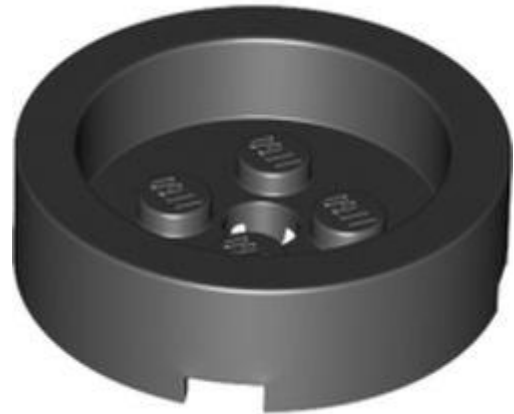

**שם:** TLG: BRICK 1X2, OUTSIDE HALF ARCH, NO. 1

**שם:** RB: בריק מעוקל 2 x 1 עם חיתוך הפוך

צבע: TLG/BL חום אדמדם

[בסטים: ראה Rebrickable](#)

[חזרה לאינדקס](#)

לבנים עגולים וחרוטים

מזהה רכיב: 6358291

מזהה עיצוב: 68325