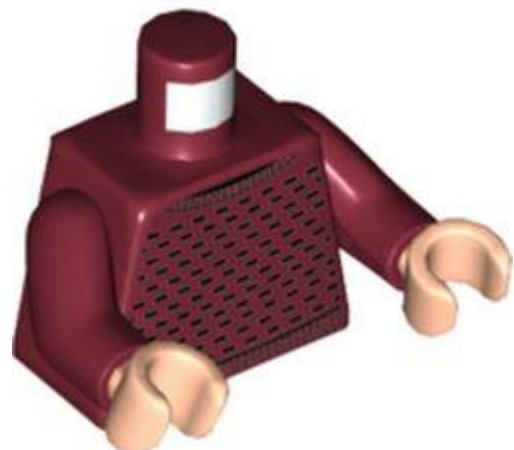

מזהה רכיב: 6359663

מזהה עיצוב: 76382

שם: MINI UPPER PART, NO. 5773 TLG

שם: RB מעיל טורסו, חולצה לבנה פתוחה והדפס עניבה בצבע אדום כהה, זרועות שחורות, ידיים בעלות בשר בינונית כהה

שחור: TLG/BL צבע

בסטים: [ראה Rebrickable](#)