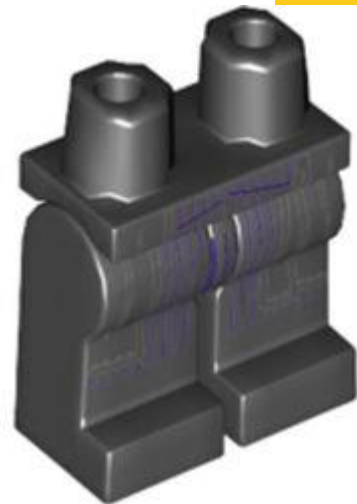

בסטים: [ראה Rebrickable](#)

מזהה רכיב 6348043 :

**שם** RB: ראש מיני-פיגה, הארי ליים, גבות גדולות, חיוך מרושע, שיניים, הדפס שן זהב

צבע: TLG/BL נוגט בהיר

בסטים: [ראה Rebrickable](#)

[חזרה לאינדקס](#)

פגל גוף תחתון מיני-פיג