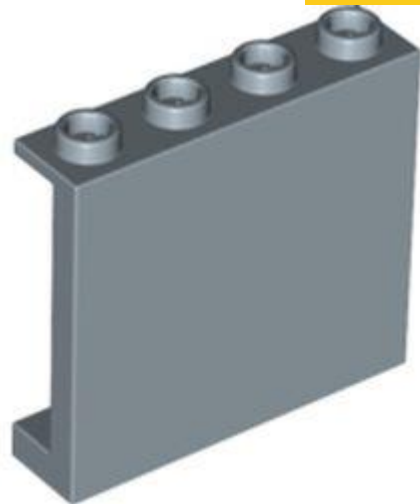

שם TLG: ANAKIN WIG

שם RB: שיער מיני-פיגה סחוב לאחור, מעורער

צבע TLG/BL: ירוק בהיר

[בסטים: ראה Rebrickable](#)

[חזרה לאינדקס](#)

פאנלים

מזהה רכיב: 6371466 :

מזהה עיצוב: 60581 :