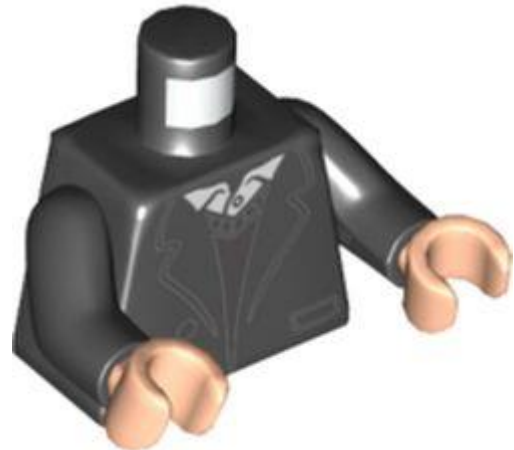

ירך עם הדפס אבזם

שחור TLG/BL צבע:

[בסטים: Rebrickable](#)

[חזרה לאינדקס](#)

פלג גוף עליון מיני-פיג

מזהה רכיב 6374765 :

שם: RB ג'קט טורסו, סוודר אפור כחלחל כהה, הדפס חולצה לבנה, זרועות שחורות, ידיים בהירות

שחור TLG/BL צבע: