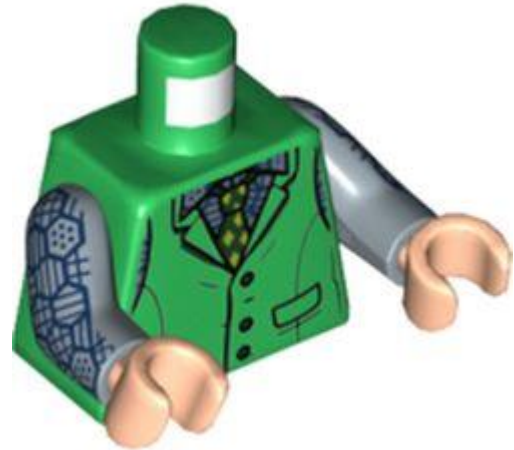

**צבע:** TLG/BL ירוק זית

**בסטים:** [ראה Rebrickable](#)

**מזהה רכיב:** 6371590

**שם RB:** מעיל טורסו, הדפס חולצה מכופתרת לבנה, זרועות בשר כהה בינוניות, ידיים בהירות

**צבע:** TLG/BL נוגט בינוני

**בסטים:** [ראה Rebrickable](#)