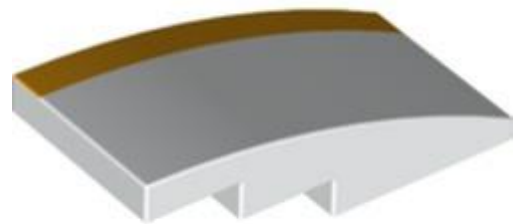

מזהה רכיב: 6352819

מזהה עיצוב: 79425

שם: TLG: PLATE 1X4 2/3, W/ BOW, NO. 17

שם: RB: Slope Curved 4 x 1 עם הדפס צהוב 'TITANIC LIVERPOOL'

שחור: TLG/BL צבע: שחור

בסטים: [Rebrickable](#)