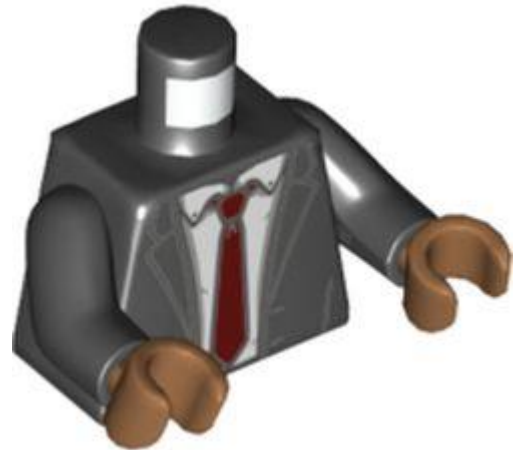

בסטים: [ראה Rebrickable](#)

מזהה רכיב: 6371953 :

מזהה עיצוב: 76382

שם: MINI UPPER PART, NO. 5832 TLG

שם: RB שריון גוף, לוגו באטמן, הדפס קווים אפורים כחלחלים כהים, זרועות ידיים שחורות

שחור: TLG/BL צבע

בסטים: [ראה Rebrickable](#)