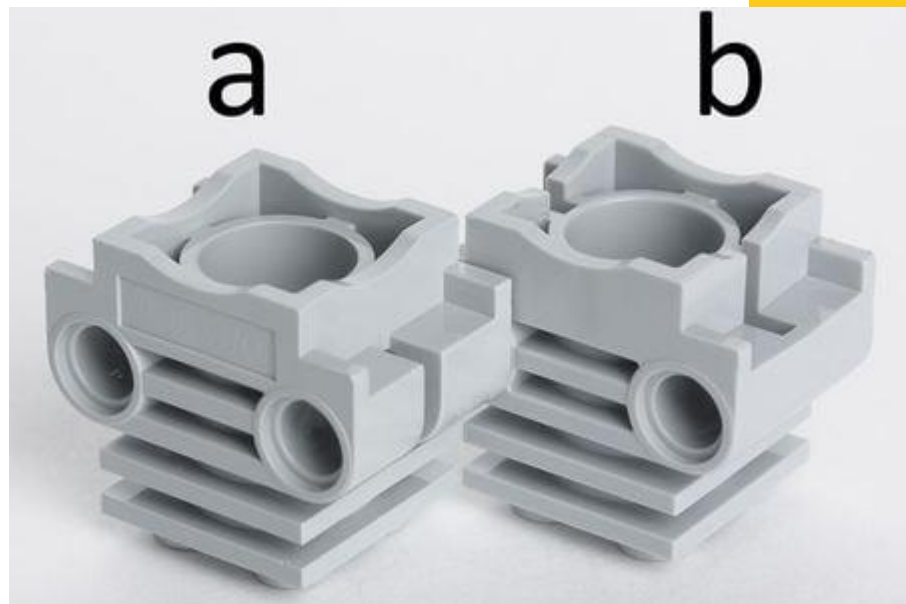

חילקנו את הרשימה ל-3 קבוצות עיקריות:

תבניות חדשות - אלמנטים שהם צורות חדשות (או קיימות שתוקנו בדרך כלשהי).

צבעוני מחדש - אלמנטים קיימים שהוחלפו בצבע.

הדפסים חדשים - אלמנטים בעלי עיטור מודפס שטרם נראה. שים לב, אם מודפס חדש הוא גם תבנית חדשה או צבע מחדש, הוא יופיע באותן קבוצות ולא בהדפסות חדשות.

בתוך כל אחת מהקבוצות, אנו מחלקים אלמנטים לפי הקטגוריה שלהם.

בכל פעם שאתה קונה מ LEGO.com-כולל Bricks & Pieces, אנא שקול לעקוב אחר קישורי השותפים שלנו כדי להגיע לשם New Elementary, עשוי לקבל עמלה: [ארה"ב](#), [בריטניה](#) או [AU](#) מדינות אחרות, בחר 'שנה אזור'.

תבנית חדשה(9)

[דגלים, שלטים, פלסטיק ובד(1)](#)

[אחר(2)](#)

[פונקציות כוח, סופות מחשבות וחשמליות(2)](#)

[קליעים / משגרים(2)](#)

[תחבורה - קרקע(1)](#)

[חלונות ודלתות(1)](#)

צבע מחדש(30)

[סורגים, סולמות וגדרות(1)](#)

[לבנים מעוקלים(4)](#)