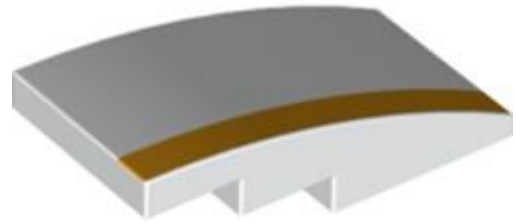

בסטים: [Rebrickable](#)

מזהה רכיב: 6352816

מזהה עיצוב: 79422

שם: TLG: BRICK 2X4, W/ BOW, NO. 8

שם: RB: Slope Curved 4 x 2 ללא חתיכים עם הדפס פס צהוב

לבן: TLG/BL צבע: לבן

[Rebrickable](#) **בסטים**: [ראה](#)