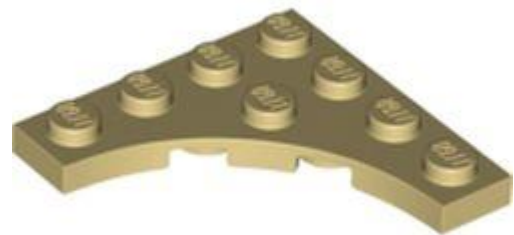

מזהה רכיב: 6358289

מזהה עיצוב: 47398

שם: TLG: RIGHT PLATE W. ANGLE 3X12

שם: RB: לוחית טריז 12 x 3 מימין

צבע: TLG/BL: צהוב לבנים/שיזוף

בסטים: [ראה Rebrickable](#)

[חזרה לאינדקס](#)

צלחות עגולות מעוקלות וכלים

מזהה רכיב: 6371465

מזהה עיצוב: 35044

שם: TLG: PLATE 4X4, W/ ARCH

שם: RB: לוח מיוחד 4 x 4 עם גזרה מעוקלת

צבע: TLG/BL: צהוב לבנים/שיזוף

בסטים: [ראה Rebrickable](#)

[חזרה לאינדקס](#)

לוחות טכניים