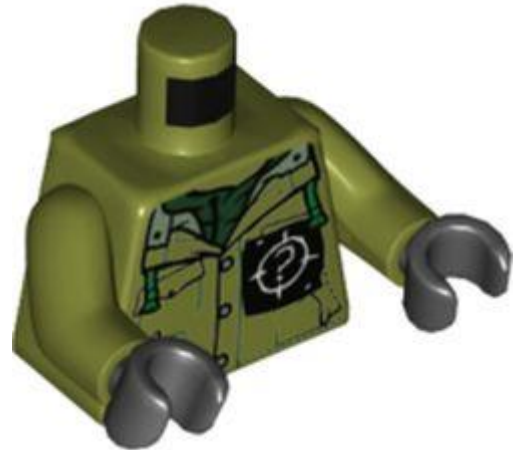

שם RB: מעיל טורסו עם פסים אדומים כהים, וסט בצבע ירוק זית, הדפס גופיות שזופות ולבנות, זרועות חומות אדומות, ידיים בהירות בשר

צבע: TLG/BL חום אדמדם

בסטים: [ראה Rebrickable](#)