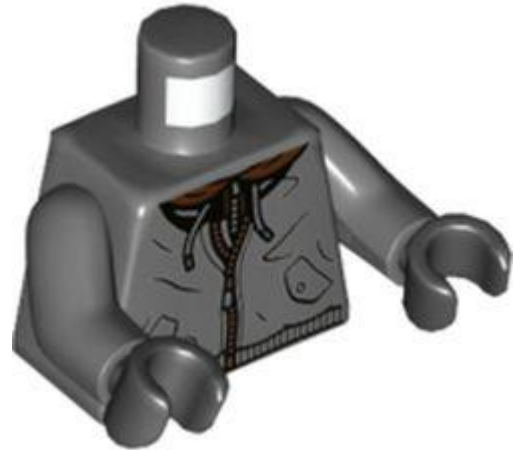

שם: RB שריון טורסו, הדפס לוגו באטמן שחור, זרועות אפורות כחלחלות כהות, ידיים שחורות

צבע: TLG/BL אפור אבן כהה / אפור כחלחל כהה

בסטים: [ראה Rebrickable](#)