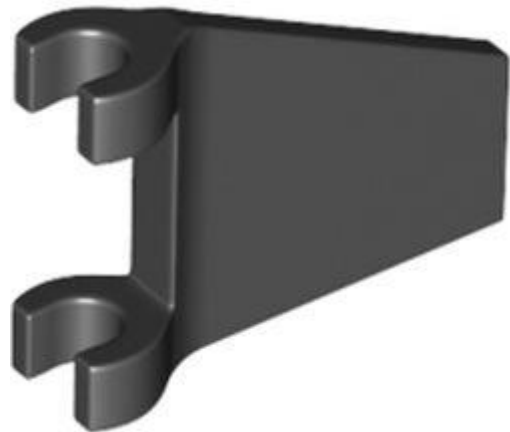

צבע: TLG/BL חום אדמדם

[בסטים: ראה Rebrickable](#)

[חזרה לאינדקס](#)

דגלים, שלטים, פלסטיק ובר

מזהה רכיב: 6363033

מזהה עיצוב: 80324

שם: BANNER 26 DEG. TLG עם 2 מחזיקים

שם: RB דגל 2 x 2 טרפז עם 2 קליפס [קליפסים פתוחים עבים]

שחור: TLG/BL צבע

[בסטים: ראה Rebrickable](#)

[חזרה לאינדקס](#)

צירים, זרועות ופטיפונים