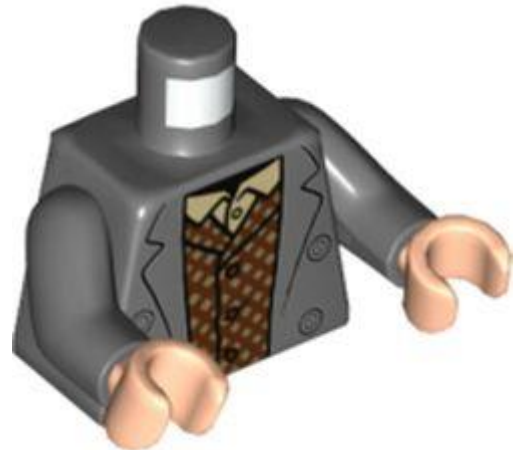

מזהה רכיב: 6371089

שם: RB סוודר טורסו עם הדפס קווי סרוג, זרועות אדומות כהות, ידיים בהירות בשר

צבע: TLG/BL אדום כהה

בסטים: [ראה Rebrickable](#)