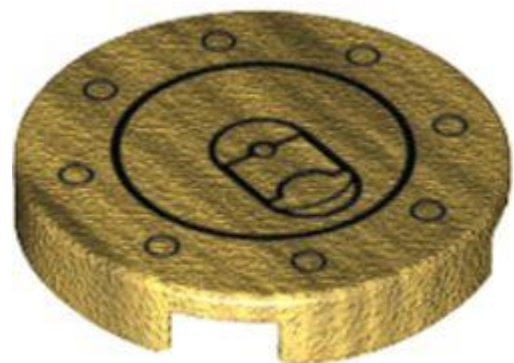

מזהה רכיב: 6369868

מזהה עיצוב: 82261

שם: TLG: FLAT TILE 2X2, ROUND, NO. 1227