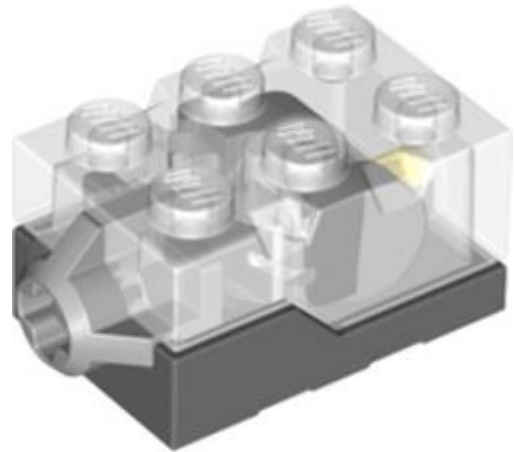

מזהה רכיב: 6359216

שם: RB מנוע, לא. 13

צבע: TLG/BL אפור אבן בינוני/אפור כחלחל בהיר

בסטים: [ראה Rebrickable](#)