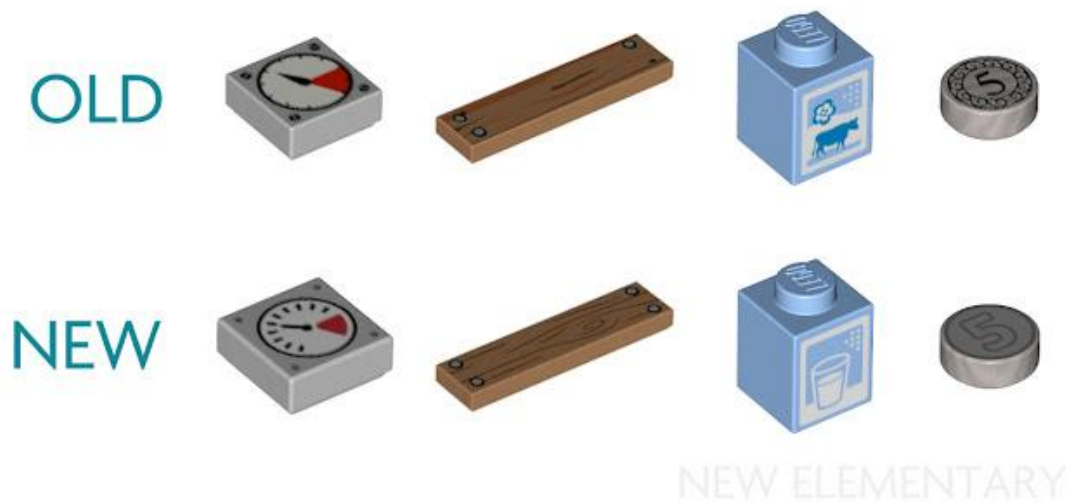

אילו חלקים חדשים של LEGO® שוחררו באוקטובר ונובמבר 2020?

פורסם על ידי אדמין

עם דברים שקטים יחסית בחזית הסטים החדשים לאחרונה, דילגנו על הרשימה של החודש שעבר אז הנה מהדורת פגוש של חודשיים של חלקי LEGO® החדשים ביותר (Toby Mac ב. [Rebrickable](#)) יצר את הרשימה הזו שמציגה את כולם עם קישורים לאילו סטים הם נכנסים, כך שתוכל לבדוק בקלות את אלה שאולי יעניין אותך.

יש את כל חלקי הצהבהב החדשים מ Mindstorms 51515 Robot Inventor (החדש) [קישור](#) [שנתף של](#) New Elementary [LEGO.com](#); מרוויחים מרכישות מתאימות) ורחוב סומסום 123 21324 עם הגלובוס האופלי שלו. מעניין, טוביאס שם לב כשהוא יבא את מלאי LEGO שארבעה חלקים מודפסים שונים ממה שמגיע בפועל בסט רחוב סומסום כרגע.

נראה ש LEGO-משנים את העיצובים של מספר חלקים מודפסים כרגע (דיברנו [על דוגמה](#) [נוספת ב Patreon-שלנו לאחרונה](#)), כך שאולי תקבל את העיצובים הישנים או החדשים. ברחוב סומסום, האלמנטים המדוברים הם אריח מרובע 1x1 עם מד (6329584|73778), אריח 1x4 עם עץ ומסמרים (6329605|73797), לבנת קרטון חלב 1x1 (6329591|73783), והאריח 1x1 עם אריח "5 עגול" (6329604|73794). זה יהיה נחמד לקבל את הגרסאות החדשות האלה להתערבב עם הישנות ב MOCs-שלנו, במיוחד הדפס העץ.

לאחרונה הבנתי שנראה שגם רכישות LEGO Bricks and Pieces מתאימות כהכנסה פוטנציאלית של שותפים, אז אם אתה [קונה מ B&P או כל דבר מ](#) ([LEGO.com-אנא שקול להשתמש בקישור השותפים שלנו](#)). למרבה הצער, חלק מהאלמנטים החדשים הללו מוצגים כעת כאזלו מהמלאי.

רשימת רכיבי LEGO חדשים שנוספו באוקטובר ונובמבר 2020 ל-Rebrickable-

בדוק את רשימת החלקים המלאה למטה, הכוללת גם תבניות חדשות וגם חלקים שמגיעים בצבעים חדשים וחתיכות מודפסות חדשות.

אינדקס קטגוריות