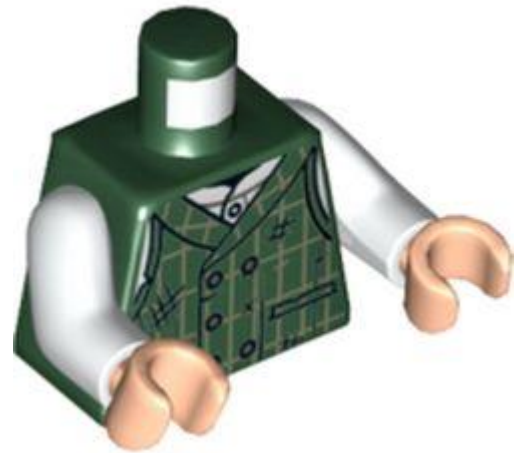

• **TLG/BL צבע: לבן**

• **מזהה רכיב. 6315658: בסטים: [ראה ניתן לבנייה מחדש](#)**

• **מזהה עיצוב 76382:**

• **שם 5284: MINI UPPER PART, NO. TLG:**

• **שם 5284: MINI UPPER PART, NO. RB:**

• **צבע: TLG/BL ירוק אדמה/ ירוק כהה**