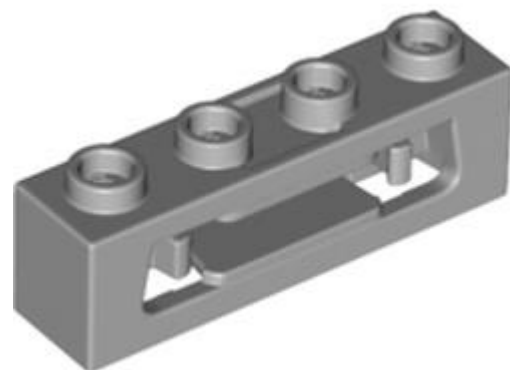

- שם: TLG: ROOF TILE 1X4X1
- שם: RB: שיפוע 18° x 14
- צבע: TLG/BL: חום אדמדם

- מזהה רכיב: 6335228. [בסטים: ראה ניתן לבנייה מחדש](#)
- מזהה עיצוב:
- שם: TLG:
- שם: RB: שיפוע 45° x 2 1 עם $2/3$ חיתוך הפוך וללא חתך
- צבע: TLG/BL: צהוב חול/ חום כהה

[חזרה לאינדקס](#)

לבנים מיוחדות

- מזהה רכיב: 6351294. [בסטים: ראה ניתן לבנייה מחדש](#)