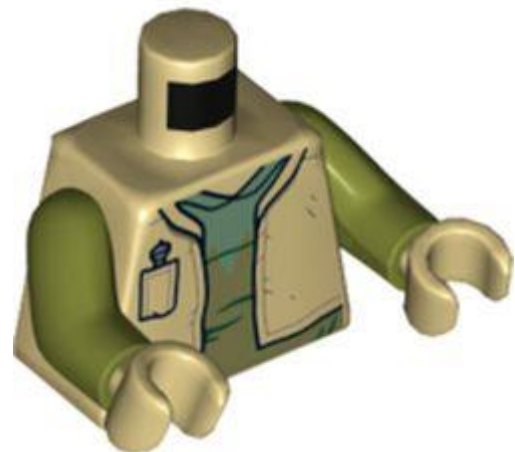

• **מזהה רכיב. 6315681: בסטים: [ראה ניתן לבנייה מחדש](#)**

• **מזהה עיצוב 76382:**

• **שם 5287: MINI UPPER PART, NO. TLG:**

• **שם 5287: MINI UPPER PART, NO. RB:**

• **צבע: TLG/BL צהוב לבנים/שיזוף**