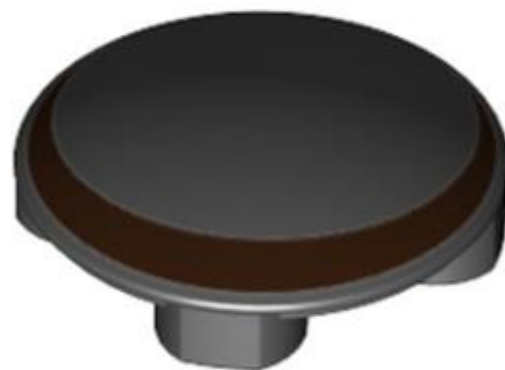

- **מזהה רכיב** 6316604: **בסטים**: [ראה ניתן לבנייה מחדש](#)
- **מזהה עיצוב** 69544 :
- **שם** TLG: ANIMAL, NO. 106, JAW
- **שם** RB: חלק גוף של יצור, לסת תחתונה Dewback עם הדפס שיניים
- **צבע** TLG/BL: ירוק זית

[חזרה לאינדקס](#)

צלחות עגולות ומנות