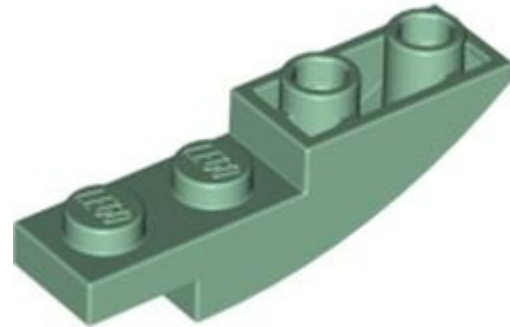

- **שם RB:** בריק מעוקל 2 1/3 x 2 x עם חלק עליון מעוקל - פינה
- **צבע:** TLG/BL לבן

- **מזהה רכיב:** 6335243. **בסטים:** [ראה ניתן לבנייה מחדש](#)
- **מזהה עיצוב:**
- **שם:** TLG
- **שם RB:** מדרון מעוקל 4 x 1 הפוך
- **צבע:** TLG/BL ירוק חול

[חזרה לאינדקס](#)