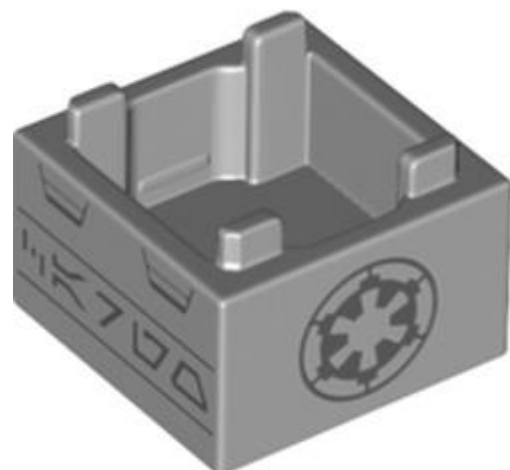

- **מזהה רכיב** 6310874: **בסטים**: [ראה ניתן לבנייה מחדש](#)
- **מזהה עיצוב** 30150 :
- **שם** TLG: BOX 3X4
- **שם** RB: קופסה/ארגז עם מאחזי יד
- **צבע**: TLG/BL אדום כהה