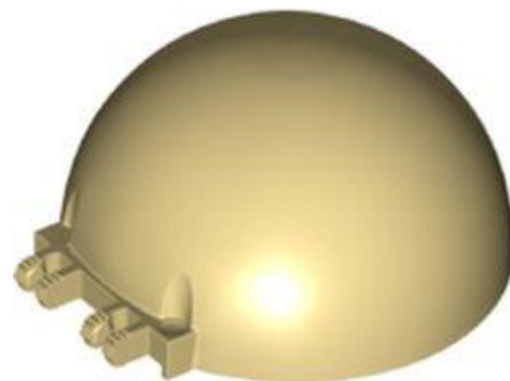

- מזהה רכיב. 6314440. **בסטים**: [ראה ניתן לבנייה מחדש](#)
- מזהה עיצוב: 69271
- שם: TLG: OUTER CABLE 343 MM
- שם: RB: צינור, קשיח 3 מ"מ D. 43L
- צבע: TLG/BL: כסף מתכתי/כסף שטוח

[חזרה לאינדקס](#)

שמשות וגוף גוף