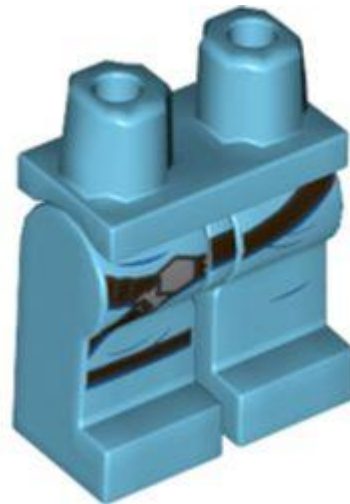

פלטג גוף תחתון מיני-פיג

- **מזהה רכיב:** 6323985. **בסטים:** [ראה ניתן לבנייה מחדש](#)
- **מזהה עיצוב:** 72346
- **שם:** TLG: MINI LOWER PART, NO. 1969
- **שם:** RB: רגליים וירכיים פסים סגולים כהים (ציפור גדולה)
- **צבע:** TLG/BL: כתום בהיר/כתום