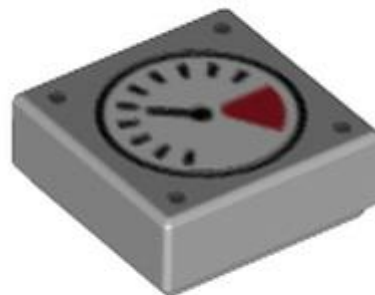

[חזרה לאינדקס](#)

לוחות טכניים

- **מזהה רכיב:** 6295159. **בסטים:** [ראה ניתן לבנייה מחדש](#)
- **מזהה עיצוב:** 46882

- **מזהה עיצוב** 72222 :
- **שם** TLG: TILE 1X1, HEART, NO. 5
- **שם** RB: אריח 1 x 1 לב מיוחד עם הדפס קטרפילר
- **צבע** TLG/BL: כתום בהיר/כתום