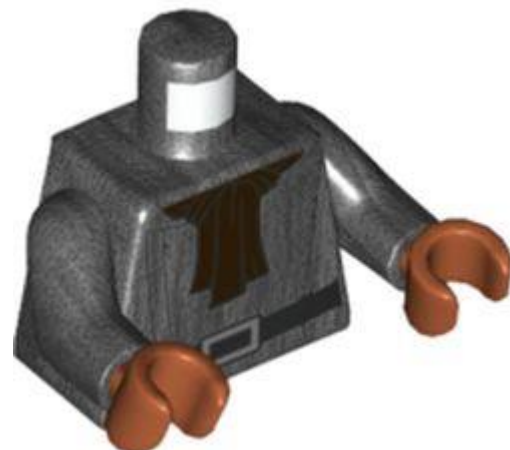

- [ראה ניתן לבנייה מחדש](#) : 6315854. **בסטים** : מזהה רכיב.
- מזהה עיצוב: 76382 :
- **שם** TLG: MINI UPPER PART, NO. 5289
- **שם** RB: MINI UPPER PART, NO. 5289
- **צבע** TLG/BL: טיטניום מתכתי/ אפור כהה פנינה