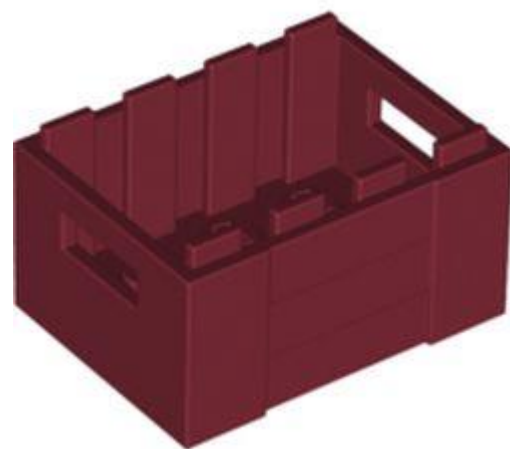

[חזרה לאינדקס](#)

מיכלים

- **מזהה רכיב** 6310874: **בסטים**: [ראה ניתן לבנייה מחדש](#)
- **מזהה עיצוב** 30150 :
- **שם** TLG: BOX 3X4
- **שם** RB: קופסה/ארגז עם מאחזי יד
- **צבע**: TLG/BL אדום כהה

- **מזהה רכיב:** 6318313. **בסטים:** [ראה ניתן לבנייה מחדש](#)
- **מזהה עיצוב:** 69870
- **שם:** TLG: BOX 2X2, Bottom, NO. 5
- **שם:** RB: קופסת מיכל 2 x 1 x 2 עם הדפס סמל אימפריאלי אפור-כחלחל כהה
- **צבע:** TLG/BL: אפור אבן בינוני/אפור כחלחל בהיר