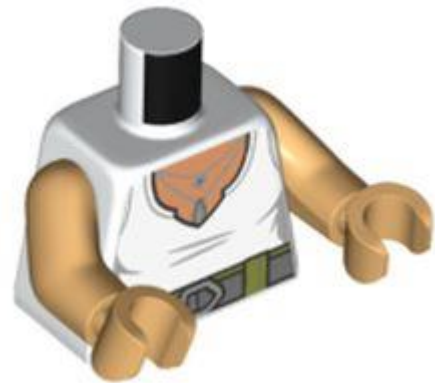

שם RB: טורסו, ז'קט, חולצה כחולה עם הדפס קשר, זרועות בהיר צהוב בהיר, ידיים נוגטות בינוניות

צבע TLG/BL: צהוב קריר/ צהוב בהיר בהיר

בסטים: [ראה Rebrickable](#)

חפש ב: [LEGO® Pick a Brick](#) - [ארצות הברית](#) [בריטניה](#) [אוסטרליה](#)