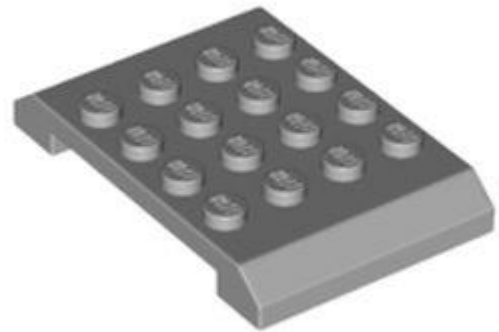

צבע: TLG/BL צהוב לבנים/שיזוף

בסטים: [ראה Rebrickable](#)

כפש ב: LEGO® Pick a Brick - [ארצות הברית בריטניה אוסטרליה](#)

[חזרה לאינדקס](#)

לבנים משופעים

מזהה רכיב: 6411629

מזהה עיצוב: 32739

שם: TLG: SHELL, 4X6X2/3