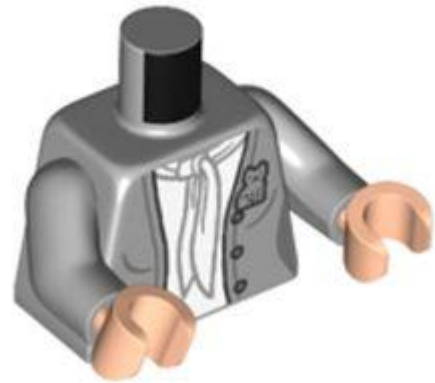

מזהה רכיב: 6413989 :

מזהה עיצוב: 76382 :

שם: TLG: MINI UPPER PART, NO. 6329

שם: RB: טורסו, ז'קט עם תפר חתול, אפוד לבן, הדפס צעיף, זרועות אפורות כחלחלות בהיר, ידיים נוגטות בהירות

צבע: TLG/BL: אפור אבן בינוני/אפור כחלחל בהיר

בסטים: [ראה Rebrickable](#)

חפש ב: LEGO® Pick a Brick - [ארצות הברית](#) [בריטניה](#) [אוסטרליה](#)