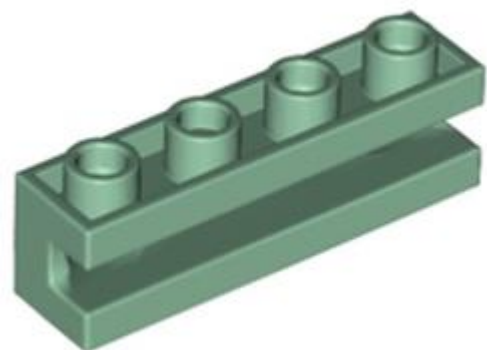

שם: RB: מדרון 4 x 2/3 x 6 x כפול

צבע: TLG/BL: אפור אבן בינוני/אפור כחלחל בהיר

בסטים: [ראה Rebrickable](#)

חפש ב: [LEGO® Pick a Brick](#) - [ארצות הברית](#) [בריטניה](#) [אוסטרליה](#)

[חזרה לאינדקס](#)

לבנים מיוחדות