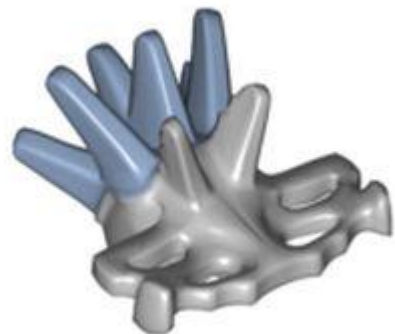

מזהה רכיב 6309243 :

מזהה עיצוב 69003 :

שם TLG: MINI HELMET, NO. 386

שם RB: Headwear Spikes Attuma