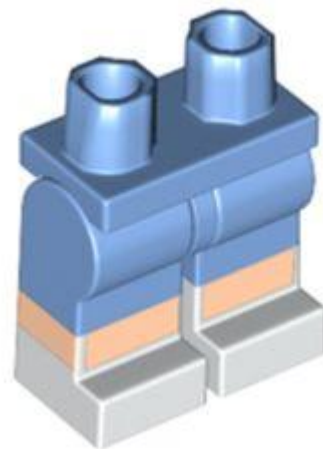

מזהה רכיב: 6413495 :

מזהה עיצוב: 100906 :