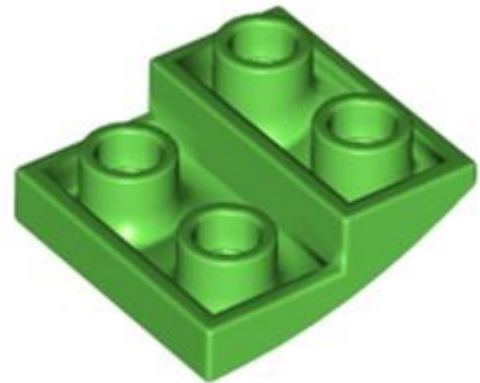

צבע: TLG/BL צהוב בהיר/צהוב

בסטים: [ראה Rebrickable](#)

חפש ב: LEGO® Pick a Brick - [ארצות הברית](#) [בריטניה](#) [אוסטרליה](#)