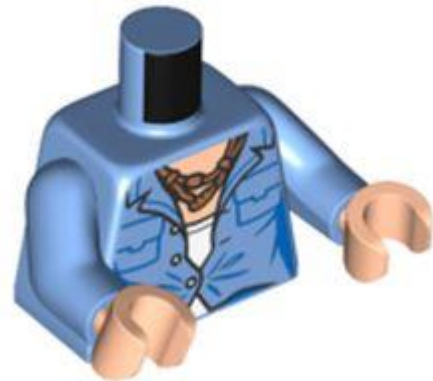

צבע: TLG/BL כחול רויאל בהיר/ כחול בהיר בהיר

בסטים: [ראה Rebrickable](#)

חפש ב: LEGO® Pick a Brick - [ארצות הברית](#) [בריטניה](#) [אוסטרליה](#)