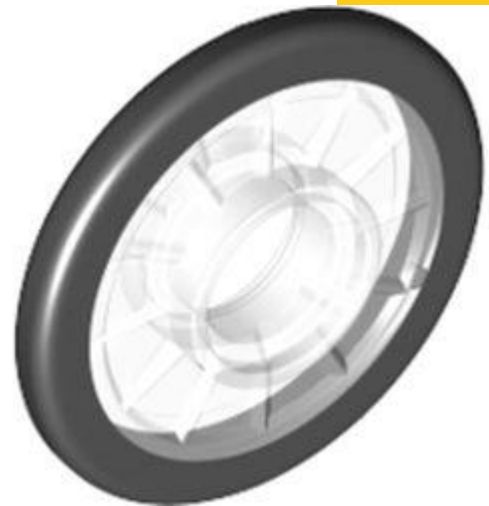

מזהה רכיב 6400773 :

מזהה עיצוב 80441 :

שם TLG: WHEEL 17.6X3.9, W/ 4.85 HOLE

שם: RB: כיסא גלגלים עם צמיג גומי שחור קבוע, עם חור סיכה

צבע: TLG/BL: שקוף/טרנס-צלול

בסטים: [ראה Rebrickable](#)

כפוש ב: LEGO® Pick a Brick- [ארצות הברית בריטניה אוסטרליה](#)

[חזרה לאינדקס](#)

צבע מחדש (80)

סורגים, סולמות וגדרות

מזהה רכיב 6410136 :