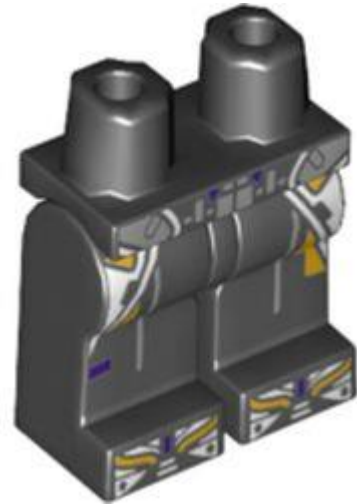

בסטים: [ראה Rebrickable](#)

חפש ב: LEGO® Pick a Brick - [ארצות הברית](#) [בריטניה](#) [אוסטרליה](#)

מזהה רכיב: 6393387 :

מזהה עיצוב: 1783 :

שם: TLG: MINI LOWER PART, NO. 2339

שם: RB: רגליים וירכיים, הדפס סגול כהה/לבן/צהוב שחור פנתר שריון