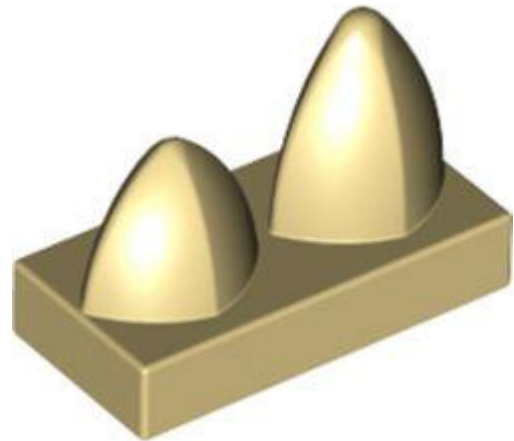

צבע TLG/BL: Aqua/ Light Aqua

בסטים: [ראה Rebrickable](#)

חפש ב: LEGO® Pick a Brick - [ארצות הברית](#) [בריטניה](#) [אוסטרליה](#)

[חזרה לאינדקס](#)

אריחים מיוחדים

מזהה רכיב: 6398003

מזהה עיצוב: 15209

שם: TLG: PLATE 1X2 W/ 2 VERT. שיניים