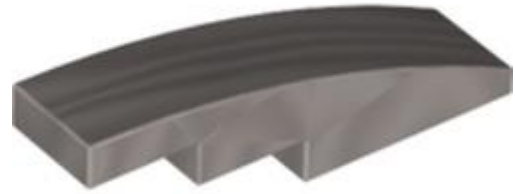

מזהה רכיב: 6390028

מזהה עיצוב: 66141

שם: TLG: BRICK, W/ BOW 1X4, NO. 6

שם: RB: מדרון מעוקל 1 x 4 ללא חתיכים [מחזיק חתיכים עם רכסים סימטריים]

צבע: TLG/BL: תוף כסף מגניב לכה / כסף מתכתי

בסטים: [Rebrickable](#)

חפש ב: [LEGO® Pick a Brick](#) - [ארצות הברית בריטניה אוסטרליה](#)