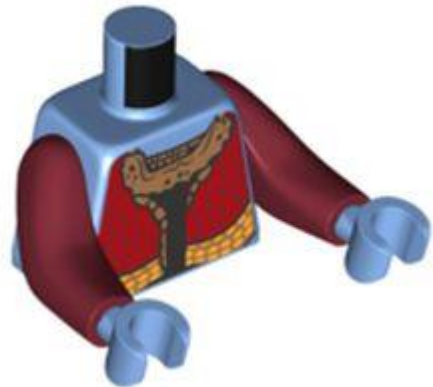

מזהה רכיב: 6432032

מזהה עיצוב: 99114

שם: TLG: MINI UPPER PART W/15MM ARMS, NO. 15

שם: RB: טורסו עם זרועות ארוכות, נאוי, עם הדפס חלוק אדום/נוגט/צהוב, זרועות אדומות כהות, ידיים כחולות בינוניות

צבע: TLG/BL: כחול בינוני

בסטים: [ראה Rebrickable](#)

חפש ב: LEGO® Pick a Brick - [ארצות הברית](#) [בריטניה](#) [אוסטרליה](#)