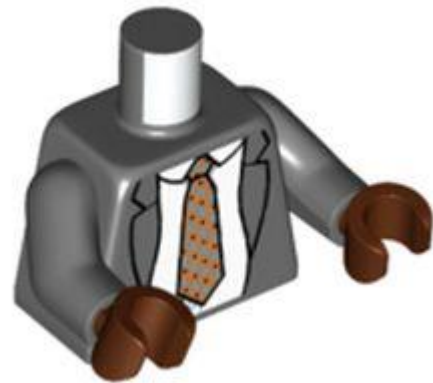

מזהה עיצוב: 76382

שם: TLG: MINI UPPER PART, NO. 6332

שם: RB: טורסו, ז'קט, חולצה לבנה, הדפס עניבה אדומה, זרועות חומות כהות, ידיים נוגטות בהירות

צבע: TLG/BL: חום כהה

בסטים: [ראה Rebrickable](#)

חפש ב: LEGO® Pick a Brick - [ארצות הברית](#) [בריטניה](#) [אוסטרליה](#)

מזהה רכיב: 6414346

מזהה עיצוב: 76382

שם: TLG: MINI UPPER PART, NO. 6333

שם: RB: פלג גוף עליון, ז'קט, חולצה לבנה, עניבה בצבע שזוף כהה עם הדפס נקודות אדומות/ירוקות, זרועות אפורות כחלחלות כהות, ידיים חומות אדמדמות

צבע: TLG/BL: אפור כחלחל כהה / אפור

בסטים: [ראה Rebrickable](#)

חפש ב: LEGO® Pick a Brick - [ארצות הברית](#) [בריטניה](#) [אוסטרליה](#)