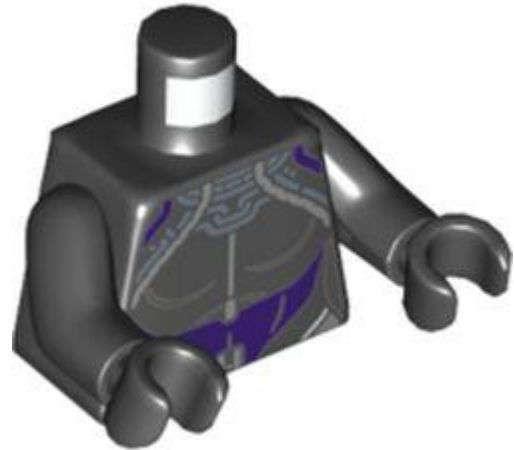

מזהה רכיב: 6399613

מזהה עיצוב: 76382

שם: TLG: MINI UPPER PART, NO. 6151

שם: RB: טורסו, הדפס פנתר שחור בצבע סגול כהה, זרועות וידיים שחורות

שחור: TLG/BL צבע

בסטים: [ראה Rebrickable](#)

כפוש ב: LEGO® Pick a Brick - [ארצות הברית בריטניה אוסטרליה](#)