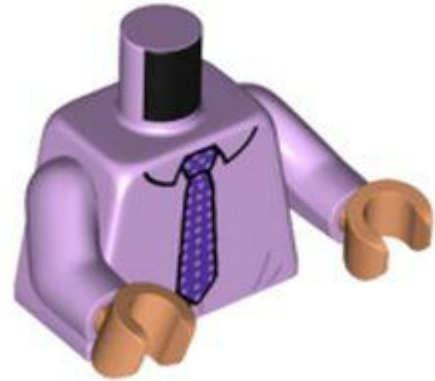

מזהה רכיב: 6414529 :

מזהה עיצוב: 76382 :

שם: TLG: MINI UPPER PART, NO. 6337

שם: RB: טורסו, חולצה, עניבה מנוקדת סגול כהה, זרועות לבנדר, ידיים נוגטות

TLG/BL צבע: לבנדר

בסטים: [ראה Rebrickable](#)

כפוש ב: LEGO® Pick a Brick - [ארצות הברית בריטניה אוסטרליה](#)