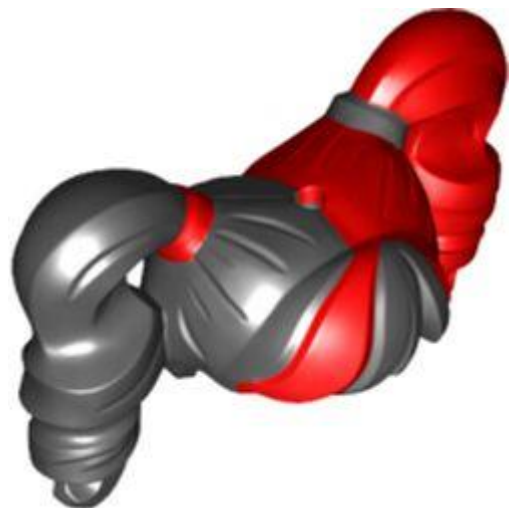

כיסוי ראש מיני-פיג

מזהה רכיב: 6410902

מזהה עיצוב: 100779

שם: TLG: HAT, NO. 46

שם: RB: כובע מיני-פיגה, כובע קפטן, הדפס צמה זהב

צבע: TLG/BL: כחול אדמה/ כחול כהה

בסטים: [Rebrickable](#)

מזהה רכיב: 6411300