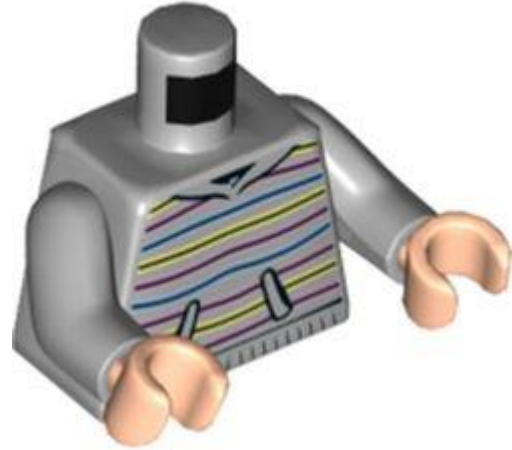

צבע: TLG/BL אפור אבן בינוני/אפור כחלחל בהיר

בסטים: [ראה Rebrickable](#)