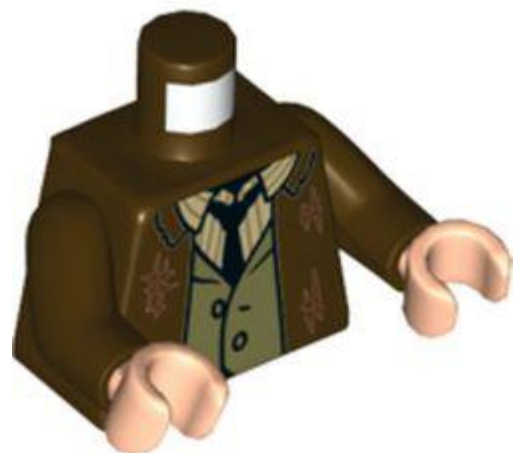

בסטים: [ראה Rebrickable](#)

מזהה רכיב: 6396563

מזהה עיצוב: 76382

שם TLG: MINI UPPER PART, NO. 6077

שם RB: MINI UPPER PART, NO. 6077

צבע: TLG/BL: ירוק בהיר

בסטים: [ראה Rebrickable](#)

מזהה רכיב: 6412924