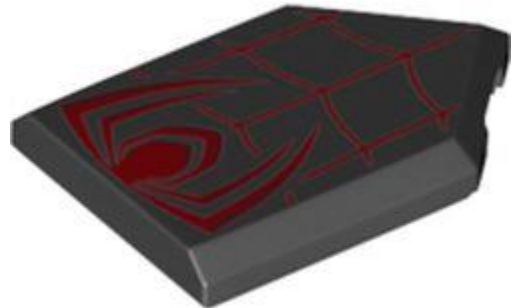

שם: TLG: FLAT TILE 2X3, W/ ANGLE, NO. 129

שם: RB: אריח מיוחד 2 x 3 מחומש עם הדפס קורי עכביש שחורים

צבע: TLG/BL: אדום/אדום בהיר

[Rebrickable](#) **בסטים**: [ראה](#)

מזהה רכיב: 6404118

מזהה עיצוב: 100360

שם: TLG: FLAT TILE 2X3, W/ ANGLE, NO. 130