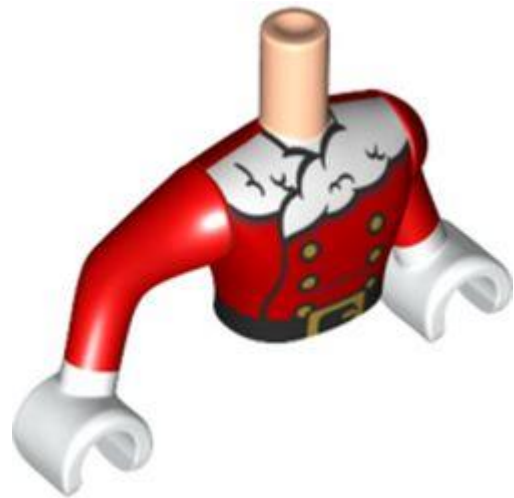

שם: RB ירכיים וחצאית מינידול עם קרסוליים, חליפת סנטה אדומה, כפתורי זהב, הדפס פרווה לבנה

צבע: TLG/BL אדום/אדום בהיר

בסטים: [ראה Rebrickable](#)

[חזרה לאינדקס](#)

מינידול פלג גוף עליון

מזהה רכיב: 6387270

מזהה עיצוב: 38558

שם: TLG: TORSO, MAN W/ ARM, NO. 120

שם: RB: Minidoll Torso Man עם הדפס חליפת סנטה, זרועות וידיים לבנות

צבע: TLG/BL נוגט בהיר

בסטים: [ראה Rebrickable](#)

[חזרה לאינדקס](#)

אביזרי מיני-פיגה