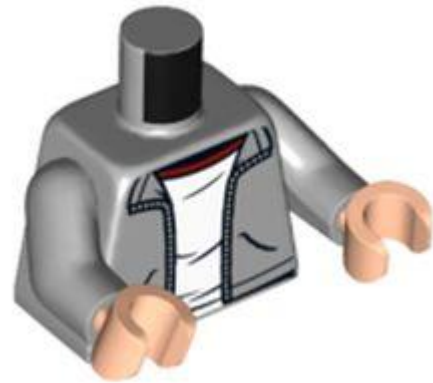

מזהה רכיב: 6411796 :

מזהה עיצוב: 76382 :

שם: TLG: MINI UPPER PART, NO. 6281

שם RB: MINI UPPER PART, NO. 6281

צבע: TLG/BL: אפור אבן בינוני/אפור כחלחל בהיר

בסטים: [ראה Rebrickable](#)

מזהה רכיב: 6413019

מזהה עיצוב: 76382