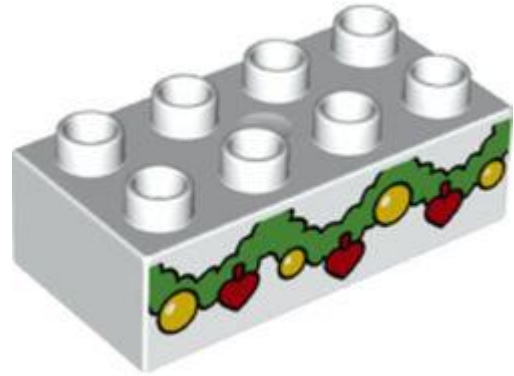

מזהה רכיב: 6386657

מזהה עיצוב: 1363

שם: TLG: BRICK 2X4, NO. 1050

שם: RB: בריק דופלו 2 על 4 עם זר ירוק עם הדפס קישוטים זהב ואדום

צבע: TLG/BL

בסטים: [Rebrickable](#)

מזהה רכיב: 6386655

מזהה עיצוב: 1361

שם: TLG: BRICK 2X2X2, NO. 160

שם: RB: בריק דופלו 2x2x2 עם הדפס שלג ושני קני סוכריות

צבע: TLG/BL חום אדמדם