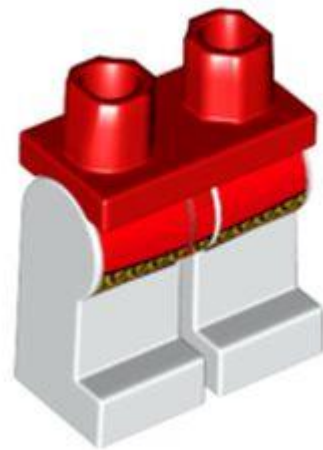

מזהה עיצוב: 102705

שם: MINI LOWER PART, NO. 2437 TLG

שם: MINI LOWER PART, NO. 2437 RB

צבע: TLG/BL חום כהה

בסטים: [ראה Rebrickable](#)