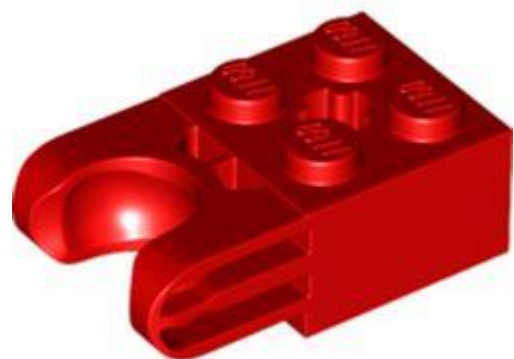

מזהה רכיב: 6406930 :

מזהה עיצוב: 67696 :

שם: TLG: BRICK 2X2 W. CUP לכדור