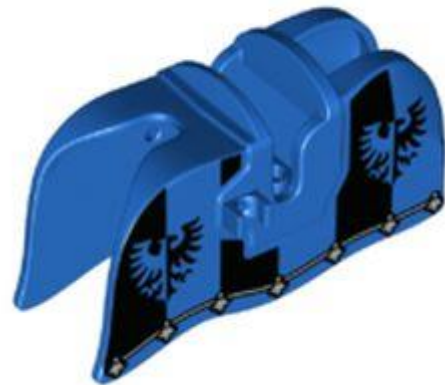

שם: TLG: BARDING 2, NO. 3

שם RB: אביזר לבעלי חיים/יצורים, סוס ברדינג, קצה חלק עם הדפס אריה זהב

צבע: TLG/BL: אדום/אדום בהיר

בסטים: [ראה Rebrickable](#)

מזהה רכיב: 6408305 :

מזהה עיצוב: 100659 :

שם: TLG: BARDING 2, NO. 4

שם RB: אביזר לבעלי חיים/יצורים, סוס ברדינג, קצה חלק עם הדפס בז שחור

צבע: TLG/BL: כחול בהיר/כחול

בסטים: [ראה Rebrickable](#)

[חזרה לאינדקס](#)

אריחים