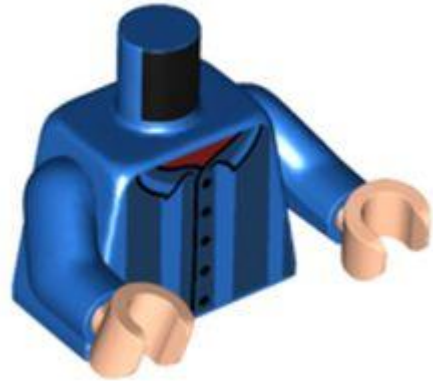

מזהה רכיב: 6412810

מזהה עיצוב: 76382

שם: MINI UPPER PART, NO. 6276

שם: MINI UPPER PART, NO. 6276

צבע: TLG/BL: כחול בהיר/כחול

בסטים: [Rebrickable](#)