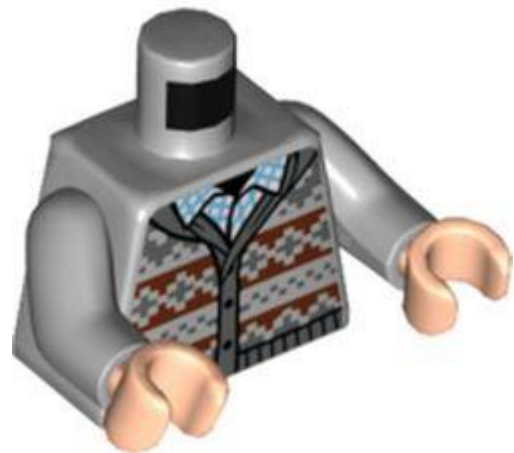

מזהה רכיב: 6391589 :

מזהה עיצוב: 76382 :

שם: MINI UPPER PART, NO. 5992 TLG:

שם: MINI UPPER PART, NO. 5992 RB:

צבע: TLG/BL אפור אבן כהה / אפור כחלחל כהה

[Rebrickable](#) **בסטים: ראה**