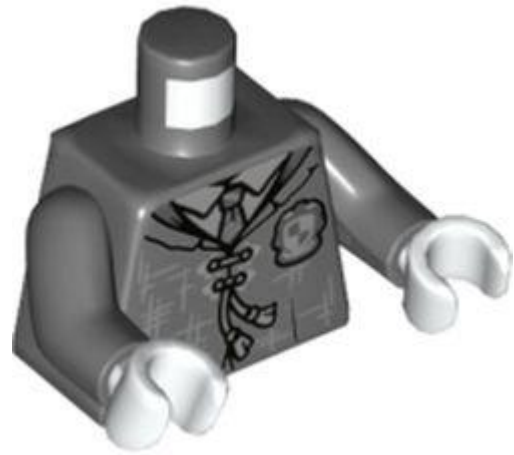

[Rebrickable](#) **בסטים: ראה**