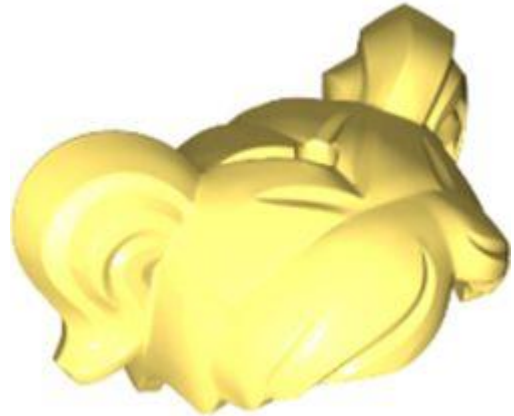

מזהה רכיב: 6408195

מזהה עיצוב: 18959

שם: TLG: MINI HAT NO. 28

שם: RB: כיסוי ראש מיני-פיגה נמס [רגיל]

TLG/BL צבע: לבן

בסטים: [ראה Rebrickable](#)

מזהה רכיב: 6355695

מזהה עיצוב: 35701