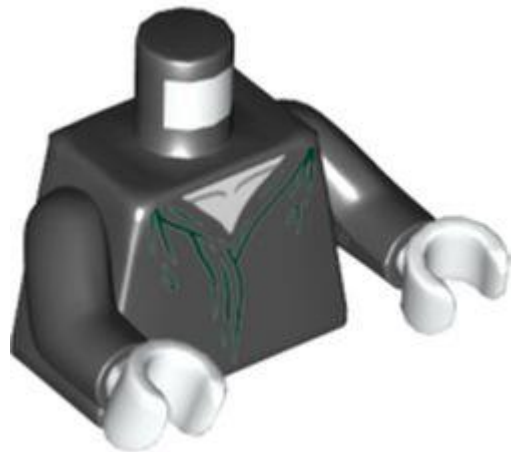

מזהה רכיב: 6413069 :

מזהה עיצוב: 76382 :

שם: TLG: MINI UPPER PART, NO. 6305

שם: RB: MINI UPPER PART, NO. 6305

שחור TLG/BL צבע:

[Rebrickable](#) בסטים: ראה