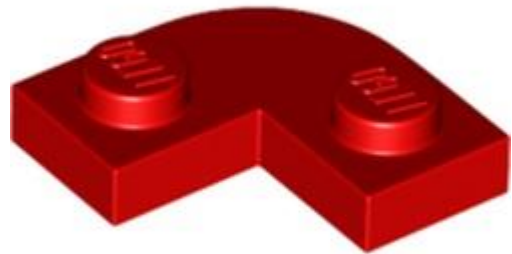

מזהה רכיב: 6409901

מזהה עיצוב: 74611

שם: TLG: PLATE 8X8, CIRCLE

שם: RB: צלחת 8 x 8 עגולה

צבע: TLG/BL: חום אדמדם

בסטים: [ראה Rebrickable](#)

מזהה רכיב: 6384910

מזהה עיצוב: 79491

שם: TLG: PLATE 2X2, 1/4 CIRCLE, W/CUT OUT

שם: RB: צלחת 2 x 2 פינה עגולה עם 1 x 1 גזרה

צבע: TLG/BL: אדום/אדום בהיר

בסטים: [ראה Rebrickable](#)

[חזרה לאינדקס](#)

צלחות מיוחדות