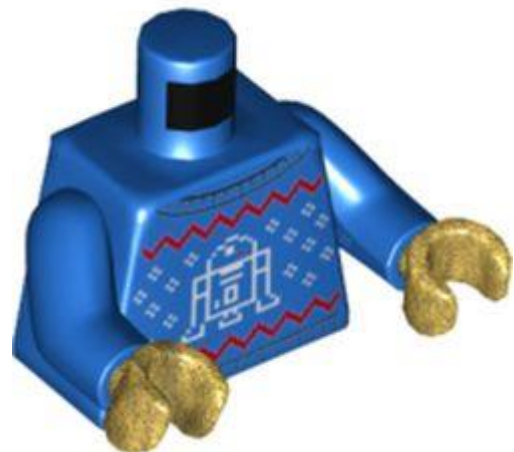

מזהה רכיב: 6391112

מזהה עיצוב: 76382

שם: MINI UPPER PART, NO. 5989

שם: MINI UPPER PART, NO. 5989

צבע: TLG/BL: כחול בהיר/כחול