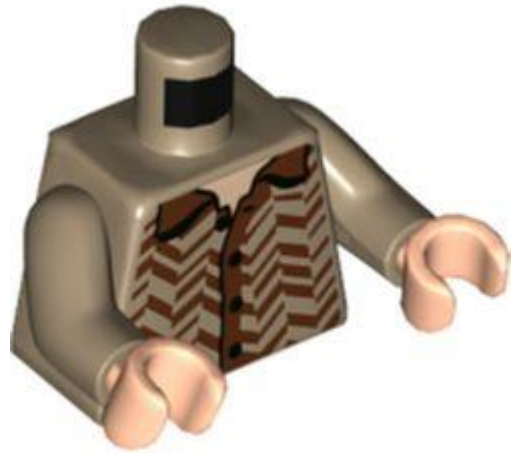

מזהה רכיב: 6411798

מזהה עיצוב: 76382

שם: MINI UPPER PART, NO. 6283 TLG

שם: MINI UPPER PART, NO. 6283 RB

צבע: TLG/BL: אדום כהה

בסטים: [ראה Rebrickable](#)

מזהה רכיב: 6392080

מזהה עיצוב: 76382

שם: MINI UPPER PART, NO. 5995 TLG

שם: MINI UPPER PART, NO. 5995 RB

צבע: TLG/BL: צהוב חול / חום כהה

בסטים: [ראה Rebrickable](#)