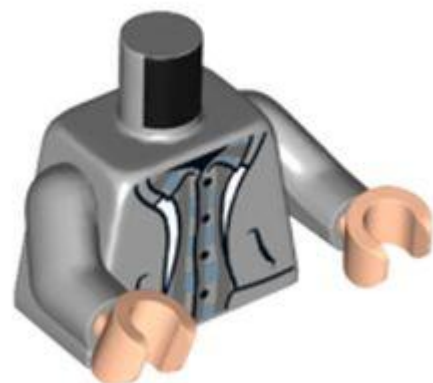

בסטים: [ראה Rebrickable](#)

מזהה רכיב: 6411662 :

מזהה עיצוב: 76382 :

שם: TLG: MINI UPPER PART, NO. 6274

שם: RB: MINI UPPER PART, NO. 6274

צבע: TLG/BL אפור אבן בינוני/אפור כחלחל בהיר

בסטים: [ראה Rebrickable](#)