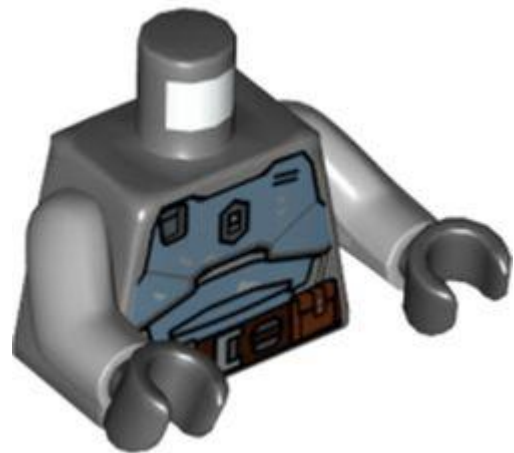

מזהה רכיב 6365515 :

מזהה עיצוב 76382 :

שם TLG: MINI UPPER PART, NO. 5802

שם RB: MINI UPPER PART, NO. 5802

צבע: TLG/BL אפור אבן בינוני/אפור כחלחל בהיר

[Rebrickable](#) **בסטים: ראה**