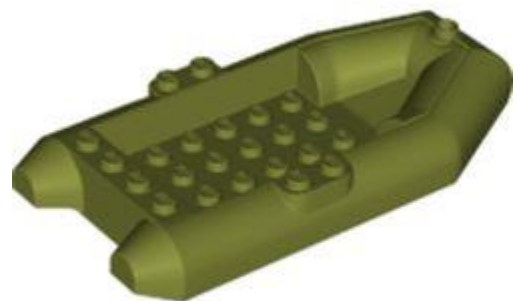

מזהה רכיב 6217392 :

מזהה עיצוב 62792 :

שם TLG: HULL 14X51X6 ASSEMBLED

שם RB: סירה 51 x 6 x 12 עם בליטות צד וסיפון אפור כחלחל כהה [הרכבה שלמה]

שחור TLG/BL **צבע**:

[Rebrickable](#) **בסטים**: [ראה](#)