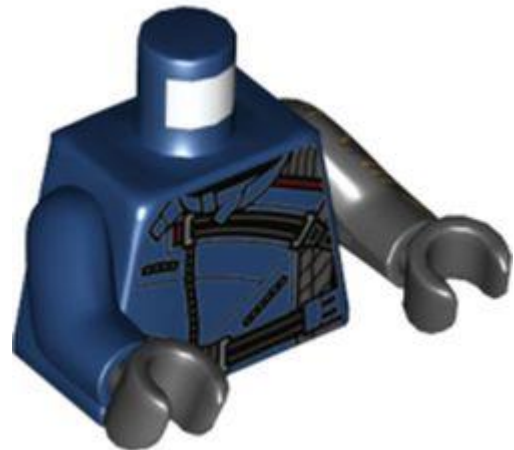

מזהה רכיב: 6349172 :

שם: RB טורסו, רצועות שחורות, רוכסנים, זרועות מוזרות, זרוע שחורה שמאלית עם הדפס מעגלים זהב, זרוע ימנית כחולה כהה, ידיים שחורות [פשוטות]

צבע: TLG/BL כחול אדמה/ כחול כהה