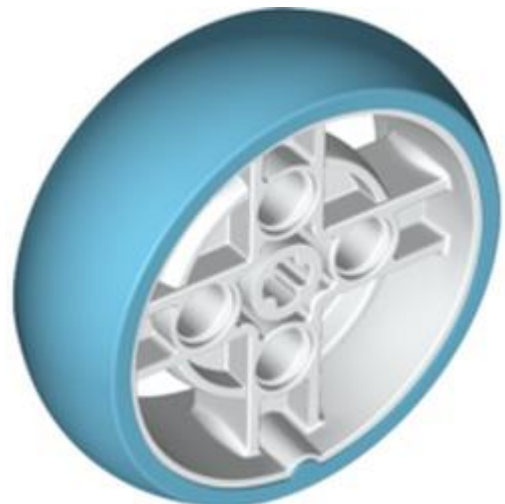

מזהה רכיב: 6285433

מזהה עיצוב: 65834

שם TLG: WHEEL DIA.43