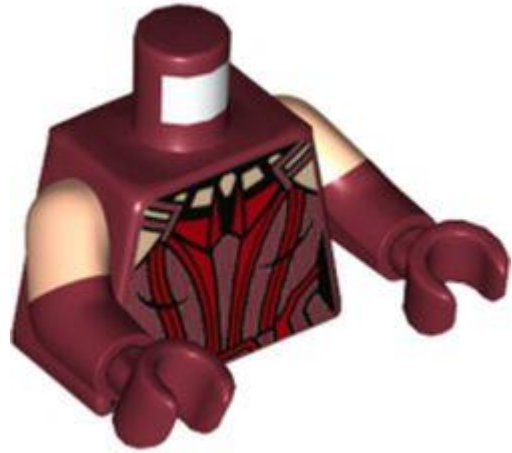

[Rebrickable](#) **בסטים: ראה**

מזהה רכיב 6364536 :

שם: RB פלג גוף עליון, חלק עליון, הדפס עיטורים אדומים, זרועות מעוצבות כפולות עם דפוס שרוולים בהירים, זרועות ידיים אדומות כהות

צבע: TLG/BL אדום כהה

[Rebrickable](#) **בסטים: ראה**