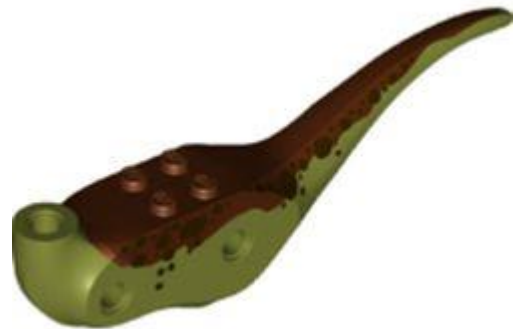

שם, TLG: ANIMAL, NO. 5, רגל אחורית ימינה

שם RB: חלק גוף של בעלי חיים, דינוזאור, רגל טירנוזאורוס רקס, ימין, עם סיכה, טפרים שחורים
והדפסת סימנים חומים כהים

צבע TLG/BL: חום אדמדם

בסטים: [ראה Rebrickable](#)

מזהה רכיב 6364608 :

מזהה עיצוב 80570 :

שם TLG: ANIMAL, NO. 137, BODY

שם RB: חלק גוף של בעלי חיים, דינוזאור, גוף דורס עם הדפס סימון חום כהה וחום אדמדם

צבע TLG/BL: ירוק זית

בסטים: [ראה Rebrickable](#)

[חזרה לאינדקס](#)

צלחות עגולות מעוקלות וכלים