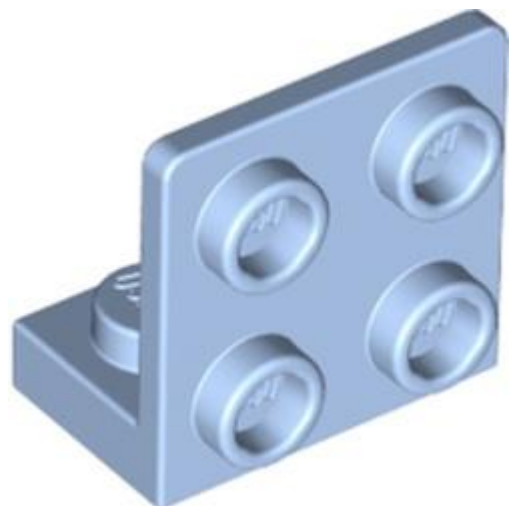

מזהה רכיב: 6372342

מזהה עיצוב: 99206

שם: TLG: PLATE 2X2X2/3 W. 2. HOR. כפתור

שם: RB: לוח מיוחד 2 x 0.667 x 2 עם שני חתיכים בצד ושני מוגבהים

צבע: TLG/BL: כחול רויאל בהיר/ כחול בהיר בהיר

בסטים: [ראה Rebrickable](#)

מזהה רכיב: 6372222

מזהה עיצוב: 99207