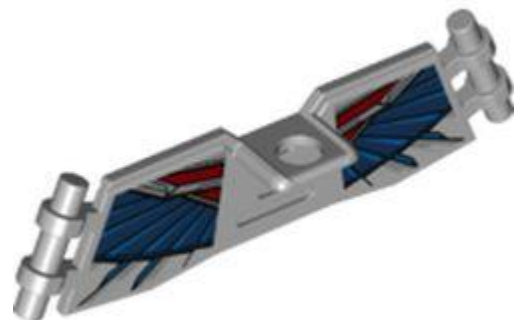

מזהה רכיב: 6352112 :

שם: RB: Minifig, כנפי צווארון עם 2 מוטות עם הדפס כחול/כהה/כחול/אדום כהה

צבע: TLG/BL: אפור אבן בינוני/אפור כחלחל בהיר