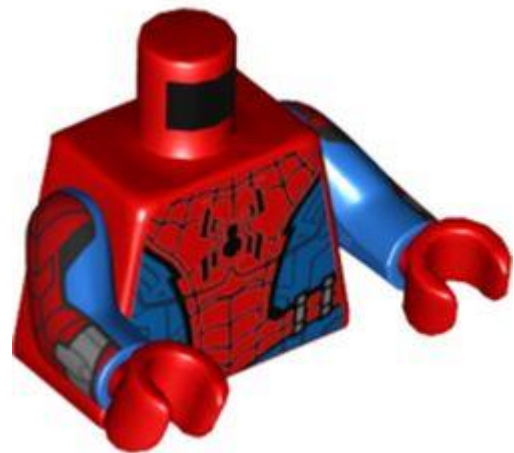

מזהה רכיב: 6365099 :

מזהה עיצוב: 76382 :

שם: TLG: MINI UPPER PART, NO. 5800

שם: RB: MINI UPPER PART, NO. 5800

צבע: TLG/BL: כחול בהיר/כחול

[Rebrickable](#) **בסטים: ראה**