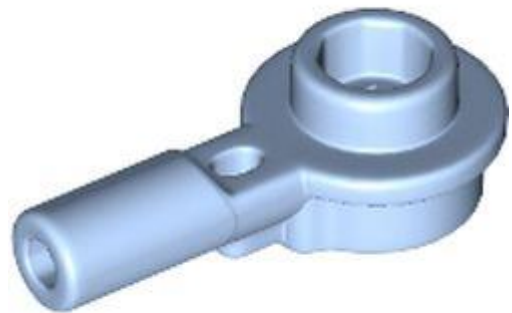

[בסטים: ראה Rebrickable](#)

מזהה רכיב: 6372277

מזהה עיצוב: 32028

שם: TLG: PLATE 1X2 WITH Slide

שם: RB: לוח מיוחד 1 x 2 עם מסילה לדלת

צבע: TLG/BL: כחול רויאל בהיר/ כחול בהיר בהיר

בסטים: [ראה Rebrickable](#)

מזהה רכיב: 6372261 :