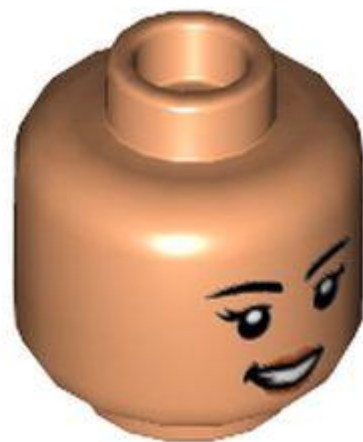

שם TLG: MINI HEAD, NO. 3574

שם RB: MINI HEAD, NO. 3574

צבע: TLG/BL נוגט בהיר

בסטים: [ראה Rebrickable](#)

מזהה רכיב: 6364628

מזהה עיצוב: 80592

שם: MINI HEAD, NO. 3575 TLG

שם: MINI HEAD, NO. 3575 RB