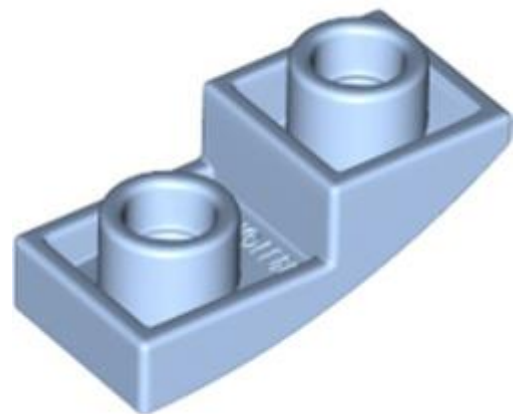

מזהה רכיב: 6058766

מזהה עיצוב: 11153

שם: TLG: BRICK WITH BOW 1X4

שם: RB: מדרון מעוקל 4 x 1 ללא חתיכים [מחזיק חתיכים עם רכסים סימטריים]

צבע: TLG/BL: כחול רויאל בהיר/ כחול בהיר בהיר

בסטים: [Rebrickable](#)