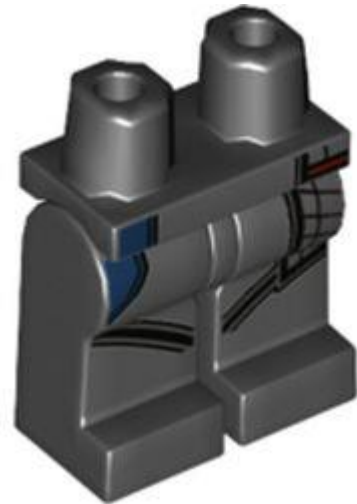

[Rebrickable](#) **בסטים: ראה**