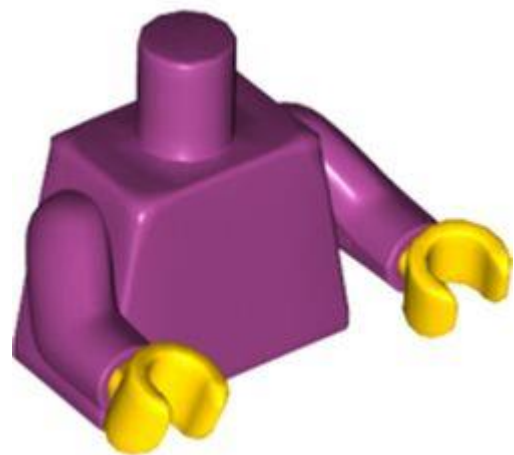

מזהה רכיב: 6299168

שם: RB: טורסו, זרועות ירוקות בהירות, ידיים צהובות [רגיל]

צבע: TLG/BL: ירוק בהיר

בסטים: [ראה Rebrickable](#)