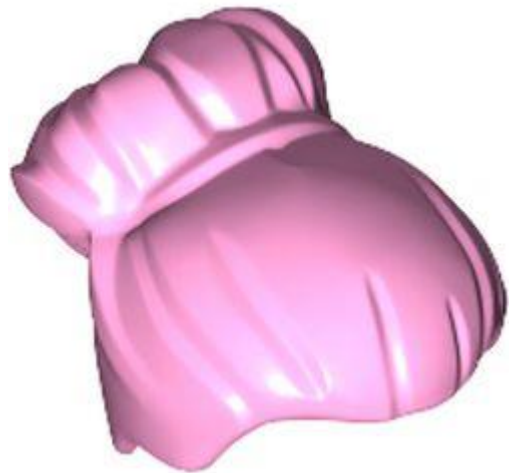

[חזרה לאינדקס](#)

כיסוי ראש מיני-פיג

מזהה רכיב: 6365025 :

מזהה עיצוב: 27186 :

שם: TLG: MINI WIG, NO. 122

שם: RB: שיער מיני-פיגה עם לחמניה גבוהה

צבע: TLG/BL: סגול בהיר/ורוד בהיר

בסטים: [Rebrickable](#)