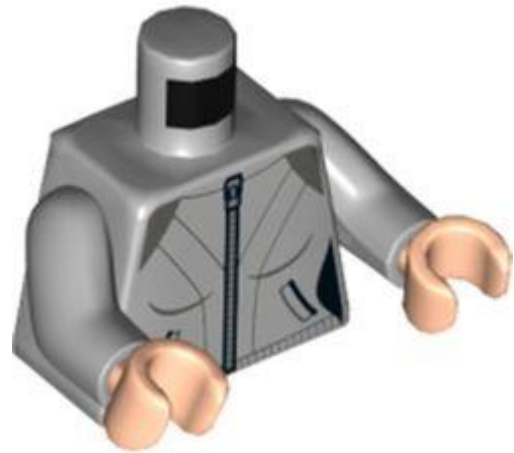

[Rebrickable](#) **בסטים: ראה**