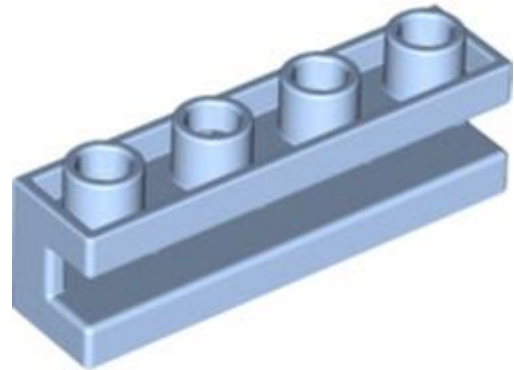

[Rebrickable](#) **בסטים**: [ראה](#)

מזהה רכיב: 6368974 :

מזהה עיצוב: 11267 :

שם TLG: Slide 6 MODULES HIGH

שם RB: שקף מעוקל 180°

צבע: TLG/BL: כתום כהה

בסטים: [ראה Rebrickable](#)

מזהה רכיב: 6372234