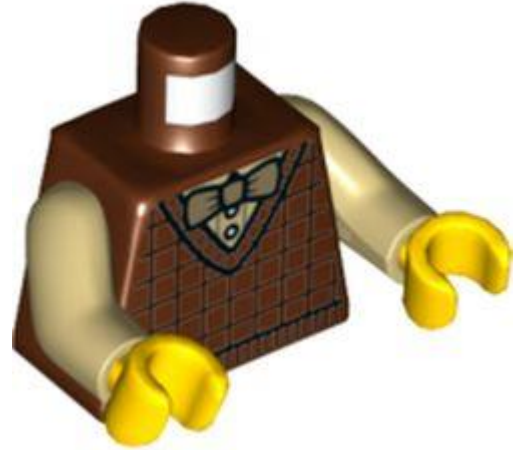

צבע: TLG/BL אדום/אדום בהיר

בסטים: [ראה Rebrickable](#)