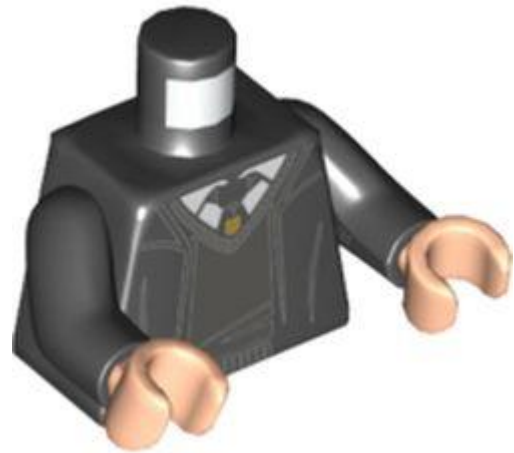

[Rebrickable](#) **בסטים: ראה**