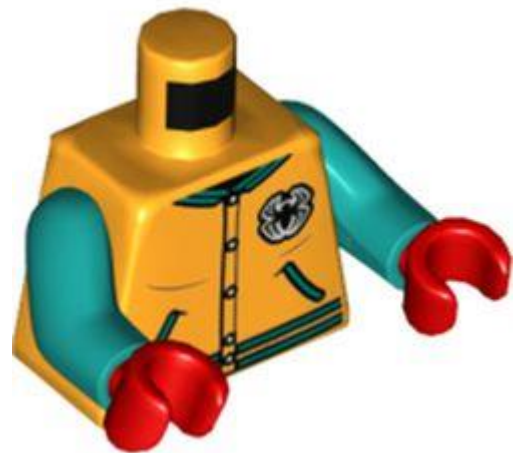

מזהה רכיב 6365029 :

מזהה עיצוב 76382 :

שם TLG: MINI UPPER PART, NO. 5798

שם RB: MINI UPPER PART, NO. 5798

צבע TLG/BL: סגול בהיר/ורוד בהיר

[Rebrickable](#) **בסטים: ראה**