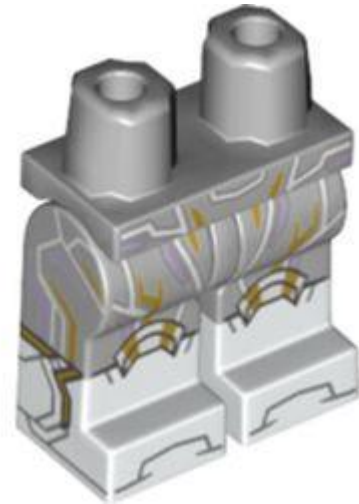

בסטים: [ראה Rebrickable](#)

[חזרה לאינדקס](#)

פלט גוף תחתון מיני-פיג

מזהה רכיב: 6388270 :

שם: RB: רגליים וירכיים עם דפוס מגפיים אדומים, הדפס קווים שחורים

צבע: TLG/BL: כחול בהיר/כחול

[Rebrickable](#) **בסטים: ראה**