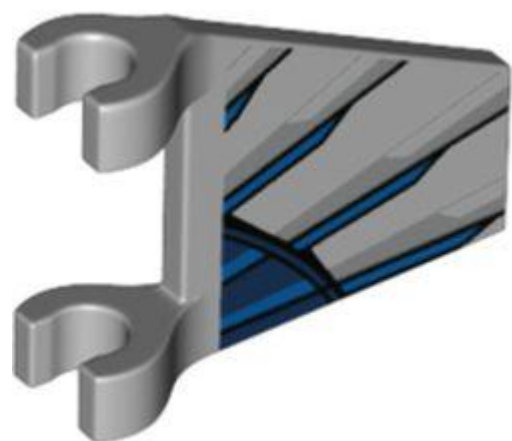

מזהה רכיב 6360959 :

מזהה עיצוב 80016 :

שם TLG: ROUND BRICK 1X1, NO. 30

שם RB: עגול לבנים 1 x 1 חתך פתוח עם הדפס מנדלוריאן/בובה פט כחול כהה

צבע TLG/BL: כחול בהיר שקוף/ כחול טרנס-לייט

בסטים: [ראה Rebrickable](#)

[חזרה לאינדקס](#)

דגלים, שלטים, פלסטיק וכו'