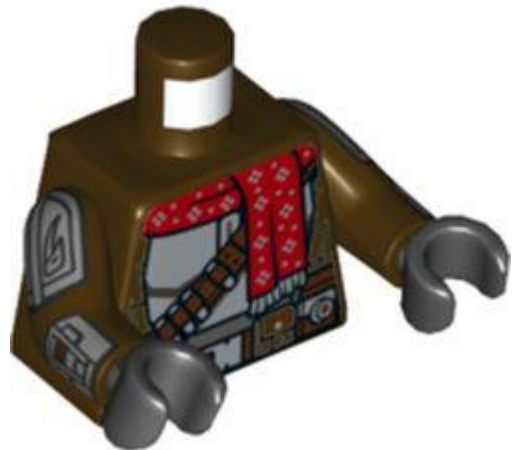

מזהה רכיב: 6351364 :

שם: RB טורסו, שריון יוניון ג'ק, חגורה חומה אדמדמה, רצועות עם זרועות כחולות כהות, ידיים חומות אדמדמות

צבע: TLG/BL כחול אדמה / כחול כהה

בסטים: [ראה Rebrickable](#)