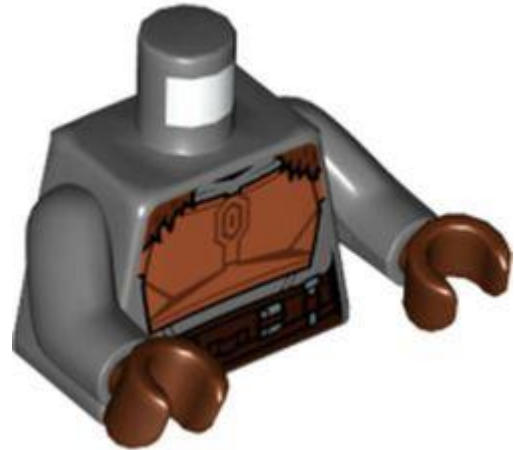

מזהה רכיב: 6360942

מזהה עיצוב: 76382

שם: MINI UPPER PART, NO. 5777 TLG:

שם: MINI UPPER PART, NO. 5777 RB:

צבע: TLG/BL אפור אבן כהה / אפור כחלחל כהה

בסטים: [Rebrickable](#)