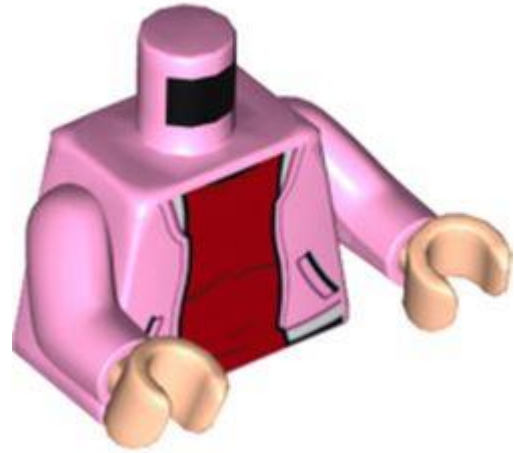

[Rebrickable](#) **בסטים: ראה**