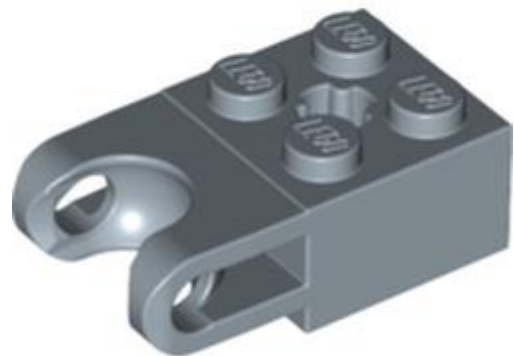

שם: TLG: VOODOO BALL Ø10,2

שם: RB: Technic Ball Joint

צבע: TLG/BL: חום אדמדם

בסטים: [Rebrickable](#)

מזהה רכיב: 6373308

מזהה עיצוב: 92013

שם: TLG: BRICK 2X2 W. CUP לכדור

שם: RB: Technic Brick Special 2 x 2 עם כלי כדור רחב וחור סרן