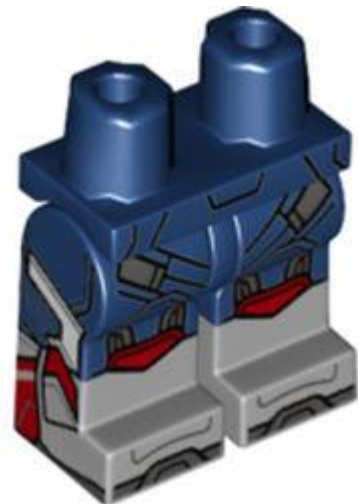

מזהה רכיב: 6309179

שם: RB רגליים וירכיים עם דפוס ורצועות מגפיים בצבע אפור-כחלחל בהיר, בהונות אפור-כחלחל כהה, הדפס כובעי ברכיים אדומים

צבע: TLG/BL כחול אדמה/ כחול כהה

[Rebrickable](#): **ראיה**