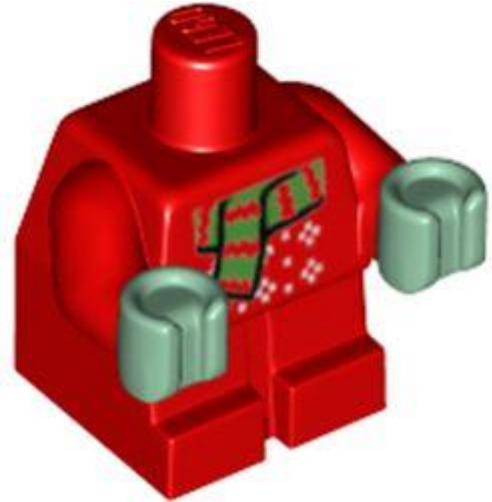

מיני-תאנים

מזהה רכיב: 6328236

מזהה עיצוב: 73631

שם: TLG: MINI FIGUR BABY BODY, מס. 7

שם: RB: גוף לתינוק/פעוט עם זרועות קבועות וידיים ירוקות בחול והדפס נעלי חג מולד וצעף (הילד)

צבע: TLG/BL: אדום/אדום בהיר

בסטים: [ראה Rebrickable](#)