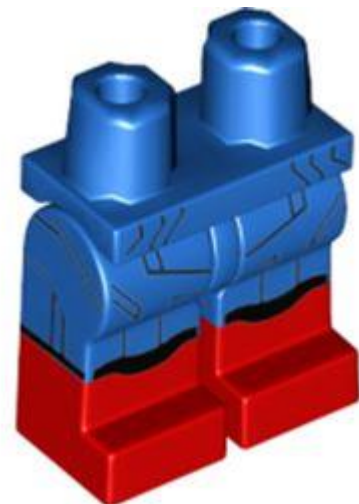

מזהה רכיב: 6388270 :

שם: RB: רגליים וירכיים עם דפוס מגפיים אדומים, הדפס קווים שחורים

צבע: TLG/BL: כחול בהיר/כחול