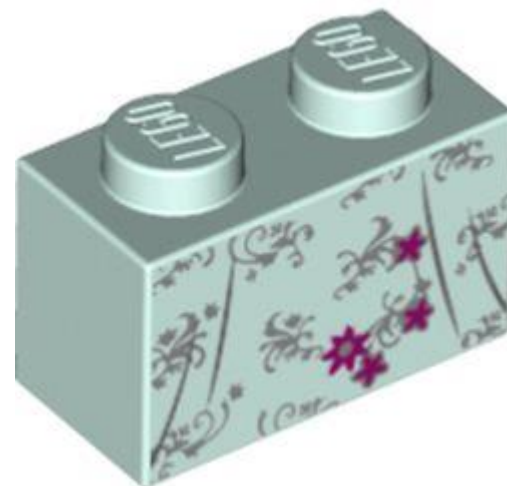

### אינדקס קטגוריות

- [לבנים \(6\)](#)
- [לבנים מעוקלים \(1\)](#)

- [לבנים עגולים וחרוטים\(6\)](#)
- [לבנים משופעים\(4\)](#)
- [לבנים מיוחדות\(1\)](#)
- [לבנים תקועים\(2\)](#)
- [מיכלים\(2\)](#)
- [דגלים, שלטים, פלסטיק ובד\(2\)](#)
- [ראשי מינידול\(4\)](#)
- [מינידול פלג גוף תחתון\(5\)](#)
- [מינידול פלג גוף עליון\(5\)](#)
- [אביזרים למיני פיגורות\(14\)](#)
- [ראשי מיני תאנים\(25\)](#)
- [כיסוי ראש מיני דמות\(16\)](#)
- [גוף תחתון מיני-תמונה\(17\)](#)
- [פלג גוף עליון מיני-פיגה\(16\)](#)
- [מיני תאנים\(28\)](#)
- [לוחות\(3\)](#)
- [צמחים ובעלי חיים\(25\)](#)
- [צלחות עגולות וכלים\(2\)](#)
- [צלחות מיוחדות\(2\)](#)
- [רוק\(1\)](#)
- [אריחים\(16\)](#)
- [אריחים עגולים ומעוקלים\(1\)](#)
- [אריחים מיוחדים\(1\)](#)
- [תחבורה - קרקע\(1\)](#)
- [תחבורה - ים ואוויר\(2\)](#)
- [חלונות ודלתות\(4\)](#)
- [שמשות וגוף\(2\)](#)

- **מזהה רכיב:** 6318707. **בסטים:** [ראה ניתן לבנייה מחדש](#)
- **מזהה עיצוב:** 69893
- **שם:** TLG: BRICK 1X2, NO. 59
- **שם:** RB: לבנה 1 x 2 עם שמלה, הדפס עיטורים אפורים
- **צבע:** TLG/BL: קורל תוסס/אלמוג

- **מזהה רכיב:** 6318710. **בסטים:** [ראה ניתן לבנייה מחדש](#)
- **מזהה עיצוב:** 69895
- **שם:** TLG: BRICK 1X2, NO. 60
- **שם:** RB: לבנה 1 x 2 עם שמלה, הדפס עיטורים אפורים
- **צבע:** TLG/BL: סגול בהיר/ורוד כהה