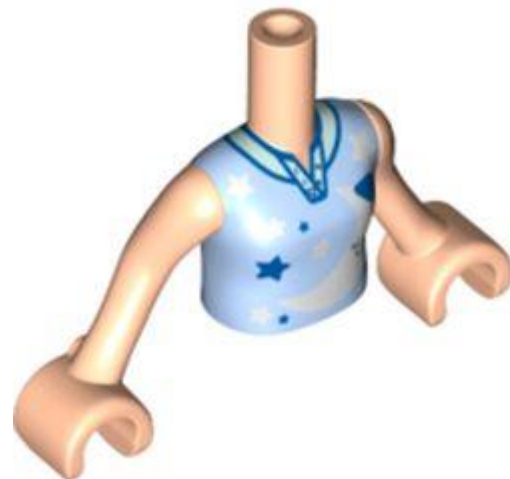

- מזהה רכיב. 6313779: **בסטים**: [ראה ניתן לבנייה מחדש](#)
- מזהה עיצוב: 35862
- שם TLG: TORSO, GIRL, W/ ARM, NO. 371
- שם RB: Minidoll Torso עם חלק עליון בהיר, כחול כהה/כוכבי כסף, ירח
- צבע TLG/BL: כחול רויאל בהיר/ כחול בהיר בהיר