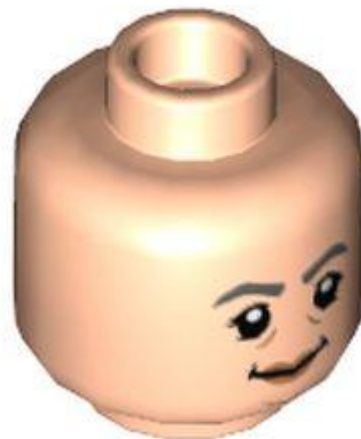

- **מזהה רכיב. 6314423: בסטים:** [ראה ניתן לבנייה מחדש](#)
- **מזהה עיצוב:**
- **שם:** TLG:
- **שם:** RB: נבט פומונה ראש מיני-תאנים, גבות אפורות כחלחלות כהות, שפתיים אפרסק, חיוך / מבוהל
- **צבע:** TLG/BL נוגט בהיר