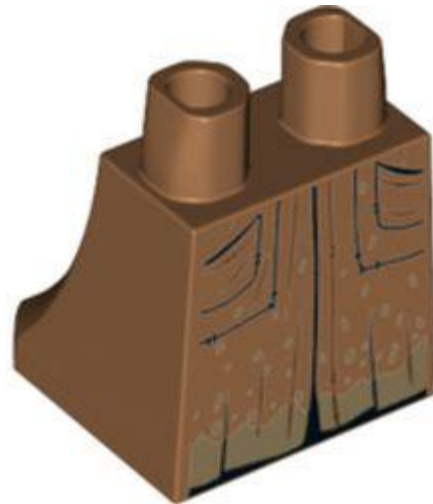

• **שם RB:** ירכיים ורגליים מתחת לשמלה/חלוק פרווה שחורה, פילגרן חום כהה, פאנל מרכזי זהב

• **צבע:** TLG/BL אדום כהה

• **מזהה רכיב:** 6314442. **בסטים:** [ראה ניתן לבנייה מחדש](#)

• **מזהה עיצוב:**

• **שם:** TLG

• **שם RB:** ירכיים ורגליים מתחת לשמלה/קווים שחורים, בוץ בצבע חום כהה

• **צבע:** TLG/BL נוגט בינוני