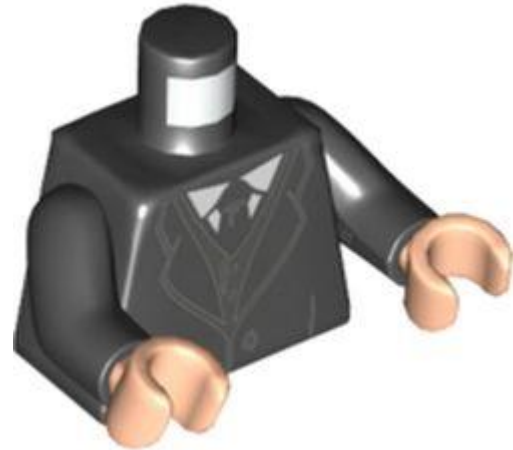

- **מזהה רכיב. 6314533: בסטים:** [ראה ניתן לבנייה מחדש](#)
- **מזהה עיצוב:**
- **שם: TLG**
- **שם: RB** מעיל טורסו מיניפיג, עניבה שחורה, חולצה לבנה
- **TLG/BL צבע: שחור**