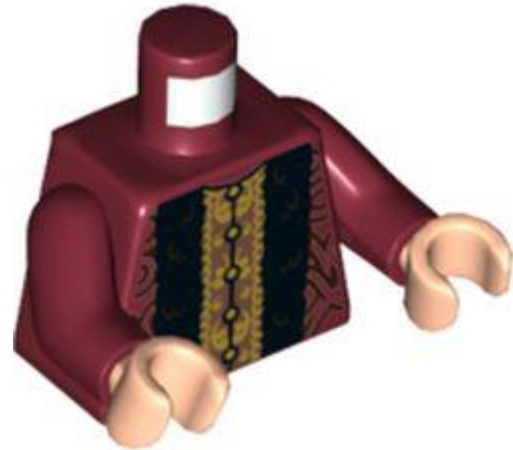

- מזהה רכיב. 6314452: **בסטים**: [ראה ניתן לבנייה מחדש](#)
- מזהה עיצוב:
- שם: **TLG**
- שם: **RB** חלוק טורסו מיניפיג, פרווה בצבע חום כהה, חולצה זהב
- צבע: **TLG/BL** אדום כהה