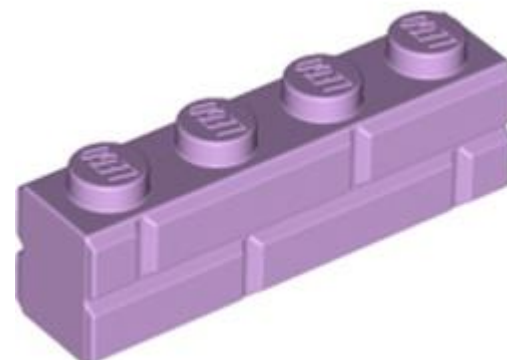

לבנים מיוחדות

- [מזהה רכיב](#): 6311131. [בסטים](#): [ראה ניתן לבנייה מחדש](#)
- [מזהה עיצוב](#): 15533
- [שם](#): TLG: PROFILE BRICK 1x4 SINGLE GRO.
- [שם](#): RB: Brick Special 1 x 4 עם פרופיל לבני בנייה