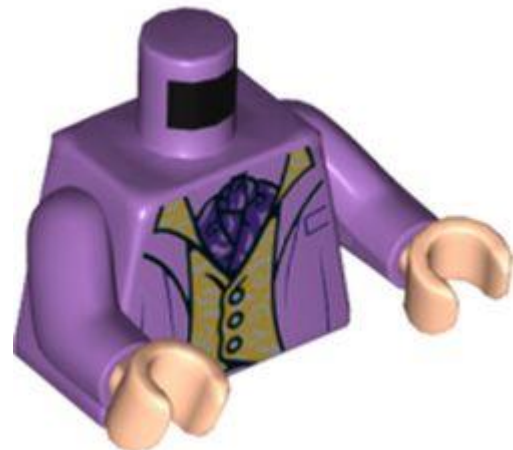

- **מזהה רכיב. 6322152: בסטים:** [ראה ניתן לבנייה מחדש](#)
- **מזהה עיצוב:** 76382
- **שם:** MINI UPPER PART, NO. 5314 **TLG:**
- **שם:** MINI UPPER PART, NO. 5314 **RB:**
- **צבע:** TLG/BL: לבנדר בינוני