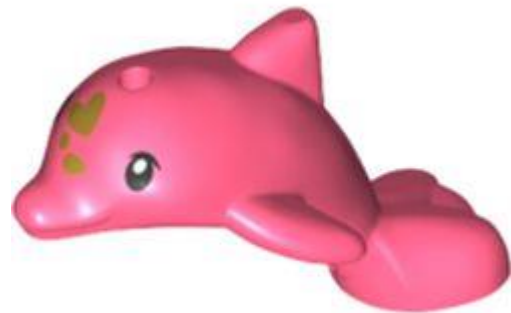

- **מזהה רכיב. 6299645: בסטים:** [ראה ניתן לבנייה מחדש](#)
- **מזהה עיצוב:** 67741
- **שם, TLG: DOLPHIN,** עם 1.5 חור, מס. 5
- **שם: RB:** חיה, דולפין, תינוק עם עיניים שחורות, הדפס לבבות ירוק זית
- **צבע: TLG/BL:** קורל תוסס/אלמוג