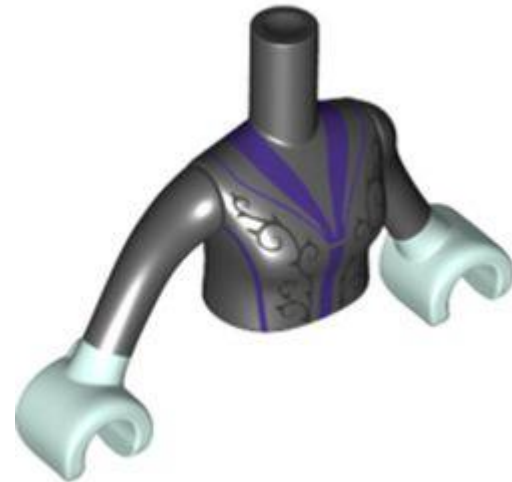

מינידול פלג גוף עליון

- **מזהה רכיב:** 6332771. **בסטים:** [ראה ניתן לבנייה מחדש](#)
- **מזהה עיצוב:** 38559
- **שם:** TLG: TORSO, WOMAN, W/ ARM, NO. 108
- **שם:** RB: שמלה שחורה של Minidoll Torso עם עיטור סגול כהה, ידיים בצבע אקווה בהירות
- **TLG/BL:** צבע: שחור