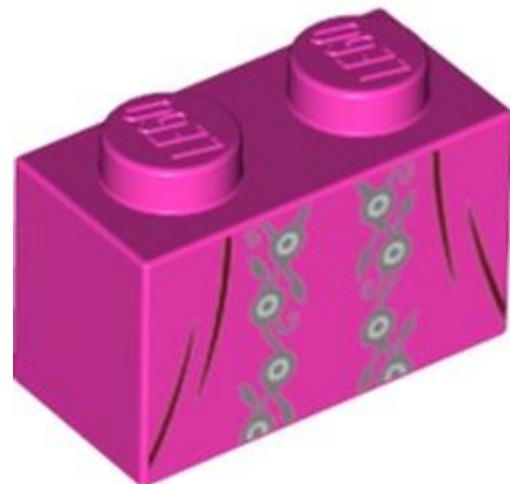

- **מזהה רכיב:** 6318707. **בסטים:** [ראה ניתן לבנייה מחדש](#)
- **מזהה עיצוב:** 69893
- **שם:** TLG: BRICK 1X2, NO. 59
- **שם:** RB: לבנה 1 x 2 עם שמלה, הדפס עיטורים אפורים
- **צבע:** TLG/BL: קורל תוסס/אלמוג

- **מזהה רכיב:** 6318710. **בסטים:** [ראה ניתן לבנייה מחדש](#)
- **מזהה עיצוב:** 69895
- **שם:** TLG: BRICK 1X2, NO. 60
- **שם:** RB: לבנה 1 x 2 עם שמלה, הדפס עיטורים אפורים
- **צבע:** TLG/BL: סגול בהיר/ורוד כהה