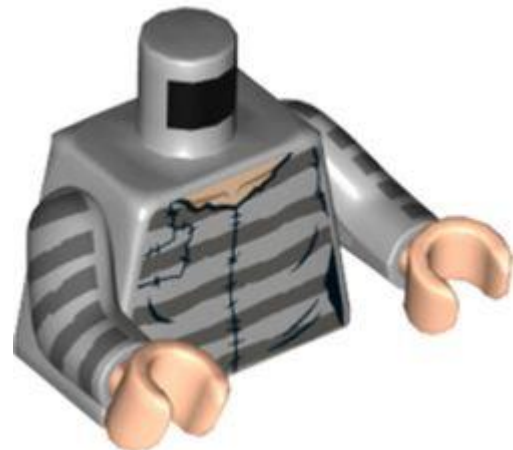

- **מזהה רכיב. 6314858: בסטים:** [ראה ניתן לבנייה מחדש](#)
- **מזהה עיצוב:**
- **שם: TLG**
- **שם: RB** מעיל טורסו מיניפיג, חולצה אדומה כהה, שרוכים
- **צבע: TLG/BL** צהוב חול/חום כהה

- **מזהה רכיב:** 6314983. **בסטים:** [ראה ניתן לבנייה מחדש](#)
- **מזהה עיצוב:**
- **שם:** TLG
- **שם:** RB ג'קט פתוח מסוג Minifig Torso, חולצה אדומה כהה, שרוכים
- **צבע:** TLG/BL צהוב חול/ חום כהה