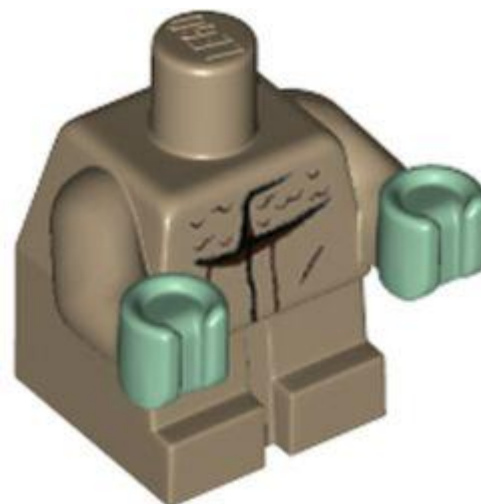

[חזרה לאינדקס](#)

מיני-תאנים

- **מזהה אלמנט. 6330212: בסטים:** [ראה ניתן לבנייה מחדש](#)
- **מזהה עיצוב: 74642**
- **שם, TLG: MINI FIGUR BABY BODY, מ. 6**