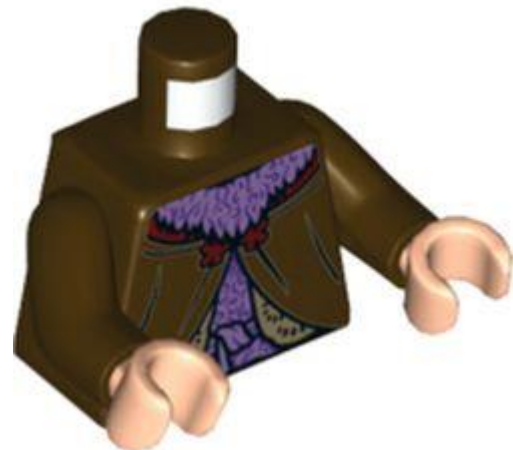

- **מזהה רכיב. 6322267: בסטים: [ראה ניתן לבנייה מחדש](#)**
- **מזהה עיצוב: 76382**
- **שם: TLG: MINI UPPER PART, NO. 5326**
- **שם: RB: MINI UPPER PART, NO. 5326**
- **צבע: TLG/BL חום כהה**