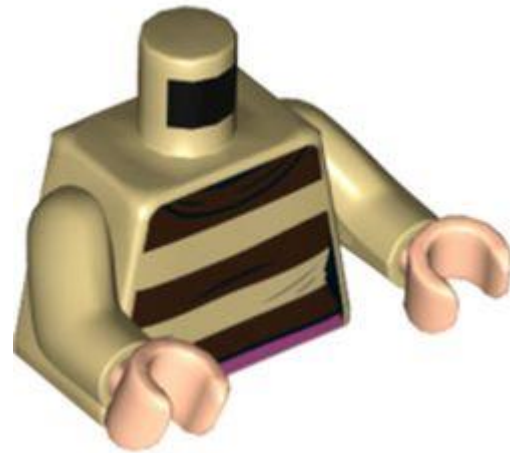

- צבע: TLG/BL כחול בהיר/כחול

- מזהה רכיב: 6315342. **בסטים**: [ראה ניתן לבנייה מחדש](#)
- מזהה עיצוב:
- שם: TLG
- שם: Minifig Torso **RB**: פסים חומים כהים, חגורה ורודה כהה
- צבע: TLG/BL צהוב לבנים/שיזוף