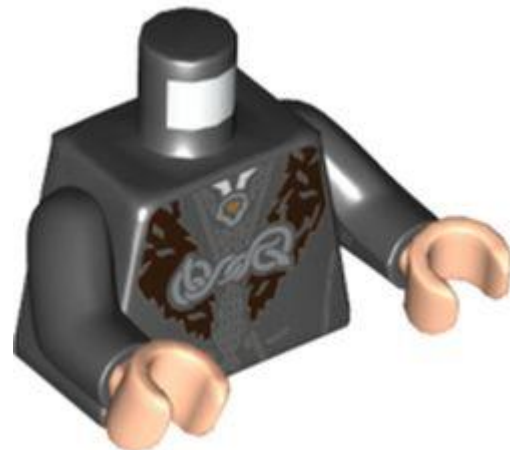

- **מזהה רכיב. 6323541: בסטים:** [ראה ניתן לבנייה מחדש](#)
- **מזהה עיצוב:** 76382
- **שם:** MINI UPPER PART, NO. 5343 **TLG:**
- **שם:** MINI UPPER PART, NO. 5343 **RB:**
- **שחור:** **TLG/BL:** צבע