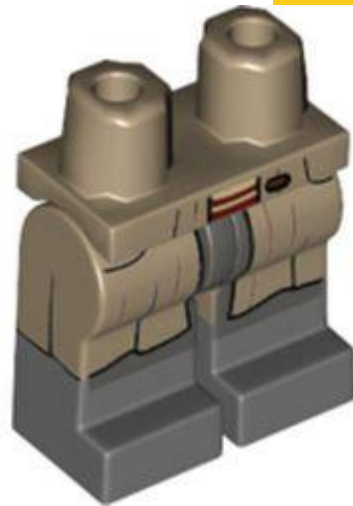

- **מזהה רכיב. 6315011: בסטים:** [ראה ניתן לבנייה מחדש](#)
- **מזהה עיצוב:**
- **שם: TLG:**
- **שם: RB:** רגליים וירכיים עם דפוס מגפיים אפור-כחלחל כהה, עם הדפס גלימה פתוחה
- **צבע: TLG/BL:** צהוב חול/ חום כהה