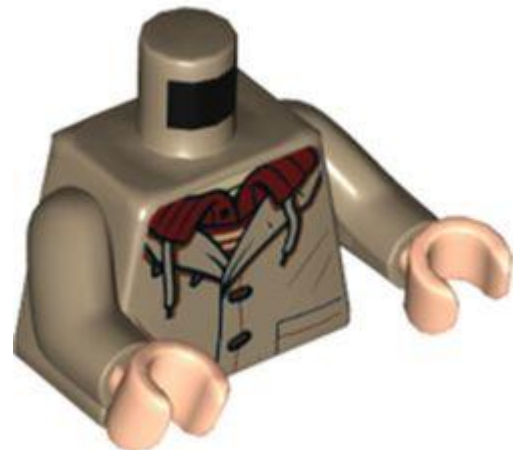

- **מזהה רכיב. 6314858: בסטים:** [ראה ניתן לבנייה מחדש](#)
- **מזהה עיצוב:**
- **שם: TLG**
- **שם: RB** מעיל טורסו מיניפיג, חולצה אדומה כהה, שרוכים
- **צבע: TLG/BL** צהוב חול/חום כהה