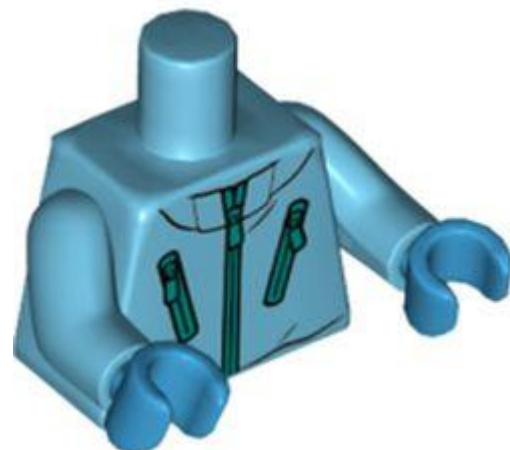

- מזהה רכיב. 6310548: **בסטים**: [ראה ניתן לבנייה מחדש](#)
- מזהה עיצוב: 76382
- שם: TLG: MINI UPPER PART, NO. 5206
- שם: RB: MINI UPPER PART, NO. 5206
- צבע: TLG/BL כחול בהיר/כחול

- **מזהה רכיב. 6317894: בסטים: [ראה ניתן לבנייה מחדש](#)**
- **מזהה עיצוב: 76382**
- **שם: MINI UPPER PART, NO. 5214 TLG:**
- **שם: MINI UPPER PART, NO. 5214 RB:**
- **צבע: TLG/BL: ירוק זית**