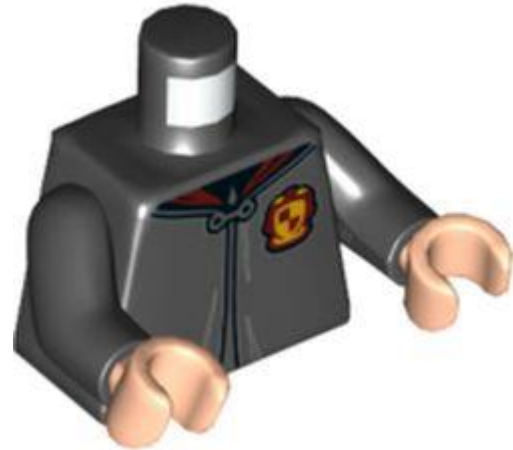

- **מזהה רכיב. 6322236: בסטים: [ראה ניתן לבנייה מחדש](#)**
- **מזהה עיצוב: 76382**
- **שם: TLG: MINI UPPER PART, NO. 5325**
- **שם: RB: MINI UPPER PART, NO. 5325**
- **שחור: TLG/BL צבע: שחור**