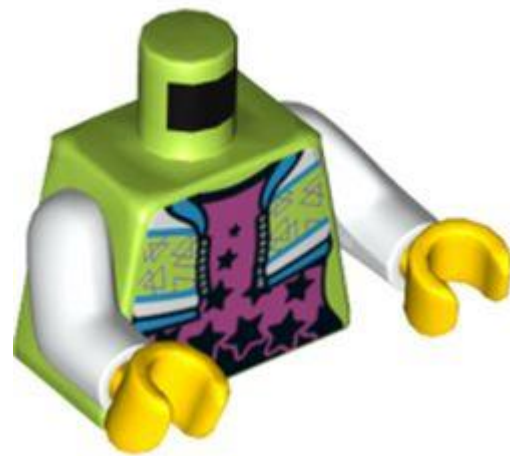

- צבע: TLG/BL ירוק אדמה/ ירוק כהה

- מזהה רכיב. 6310489: **בסטים**: [ראה ניתן לבנייה מחדש](#)
- מזהה עיצוב: 76382
- שם: TLG: MINI UPPER PART, NO. 5192
- שם: RB: MINI UPPER PART, NO. 5192
- צבע: TLG/BL ירוק צהבהב בהיר/ ליים