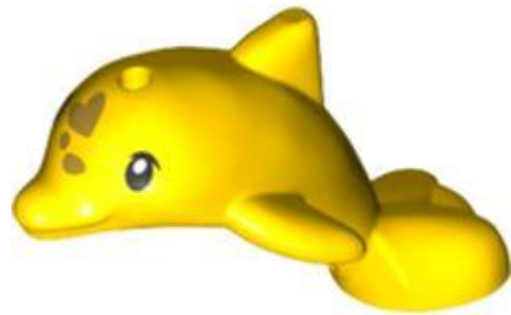

- מזהה רכיב. 6299642. **בסטים**: [ראה ניתן לבנייה מחדש](#)
- מזהה עיצוב: 67739
- שם, **TLG: DOLPHIN**, עם 1.5 חור, מס. 3
- שם **RB**: חיה, דולפין, תינוק עם עיניים שחורות, הדפס לבבות ירוק זית
- צבע: **TLG/BL**: צהוב בהיר/צהוב