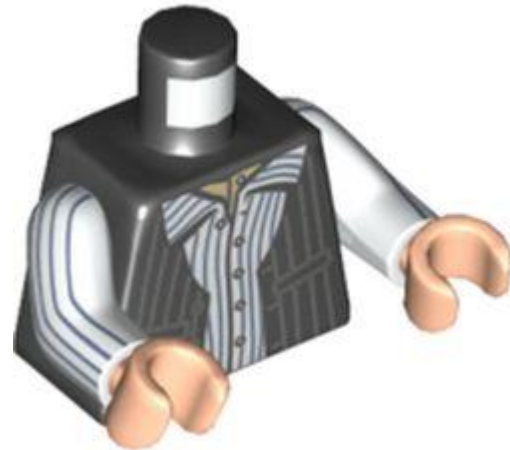

- **שם** RB: Minifig Torso חלוק שחור, אבזם, סוודר הומוסקסואל כהה כחלחל, סמל אדום/צהוב
- **TLG/BL** צבע: שחור

- **מזהה רכיב**. 6314160: **בסטים**: [ראה ניתן לבנייה מחדש](#)
- **מזהה עיצוב**:
- **שם**: TLG
- **שם** RB: ג'קט פסים שחור של Minifig Torso חולצה לבנה עם פסים כחולים חול
- **TLG/BL** צבע: שחור