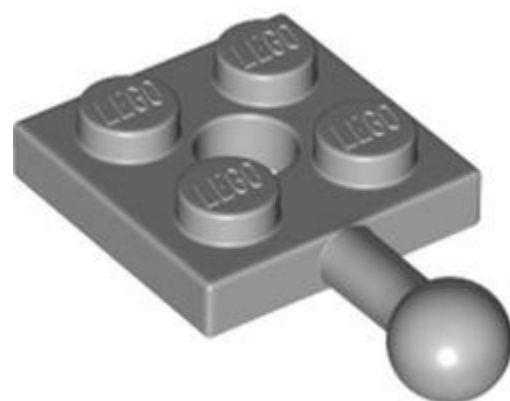

צלחות מיוחדות

- מזהה רכיב: 6359225. **בסטים**: [ראה ניתן לבנייה מחדש](#)
- מזהה עיצוב: 67324 :
- שם: TLG: PLATE 2X2 W. BALL