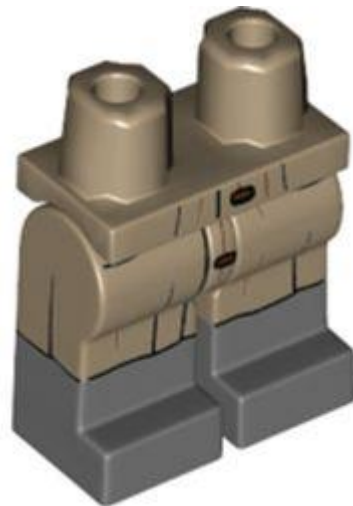

- **מזהה רכיב. 6314904: בסטים:** [ראה ניתן לבנייה מחדש](#)
- **מזהה עיצוב:**
- **שם: TLG:**
- **שם: RB:** רגליים וירכיים עם דפוס מגפיים אפור כחלחל כהה, עם הדפס גלימה סגורה
- **צבע: TLG/BL:** צהוב חול/ חום כהה