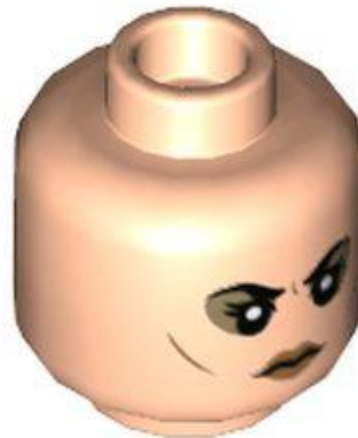

- צבע: TLG/BL נוגט בהיר

- מזהה רכיב. 6314201: **בסטים**: [ראה ניתן לבנייה מחדש](#)
- מזהה עיצוב:
- שם: TLG
- שם: RB: Minifig Head Bellatrix Lestrange, צללית בצבע שזוף כהה, שפתיים בעלות בשר כהה בינונית, ניטראלית/חיוך
- צבע: TLG/BL נוגט בהיר