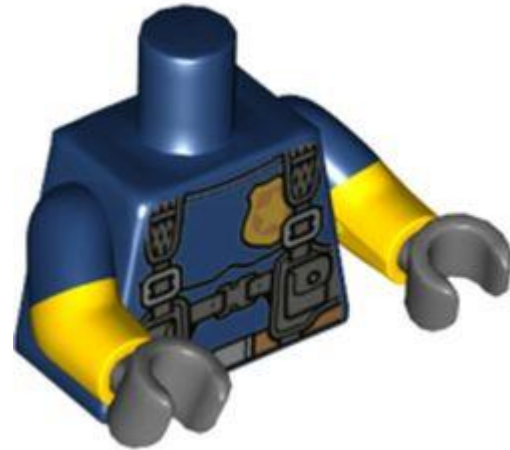

[חזרה לאינדקס](#)

**מיני-תאנים**

- **מזהה אלמנט. 6330212: בסטים:** [ראה ניתן לבנייה מחדש](#)
- **מזהה עיצוב: 74642**
- **שם, TLG: MINI FIGUR BABY BODY, מ. 6**

- **שם RB:** גוף לתינוק/פעוט עם זרועות קבועות וידיים ירוקות חול והדפס חלוק (הילד)
- **צבע TLG/BL:** צהוב חול/ חום כהה