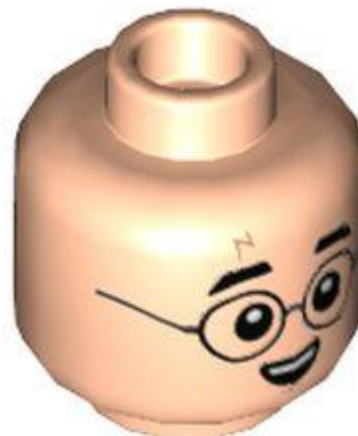

- מזהה רכיב. 6315017: **בסטים**: [ראה ניתן לבנייה מחדש](#)
- מזהה עיצוב: 69339
- שם: TLG: MINI HEAD, NO. 3313
- שם: RB: ראש מיני תאורת הארי פוטר, משקפיים, צלקת ברק, חיוך / הדפס מלוכלך
- צבע: TLG/BL: נוגט בהיר