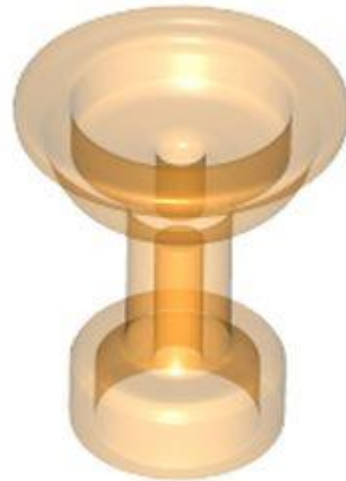

- **מזהה רכיב. 6323033: בסטים:** [ראה ניתן לבנייה מחדש](#)
- **מזהה עיצוב:** 68504
- **שם:** TLG: CUP, NO. 1008
- **שם:** RB: זכוכית גלדת ציוד
- **צבע:** TLG/BL: כתום בהיר שקוף/טרנס-כתום