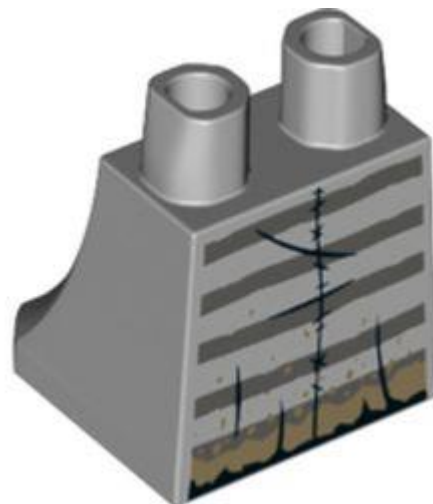

• **מזהה רכיב:** 6315501. **בסטים:** [ראה ניתן לבנייה מחדש](#)

• **מזהה עיצוב:**

• **שם:** TLG