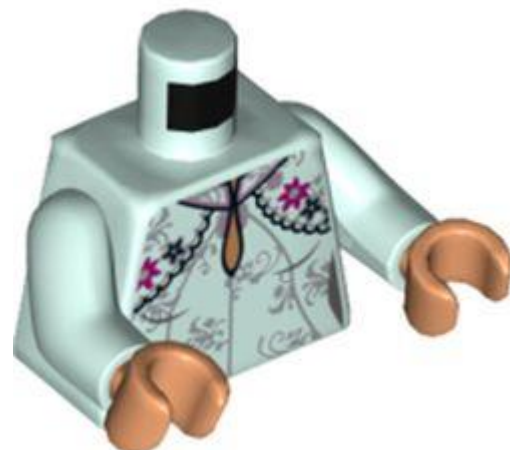

- **מזהה רכיב. 6325579: בסטים:** [ראה ניתן לבנייה מחדש](#)
- **מזהה עיצוב:** 76382
- **שם:** MINI UPPER PART, NO. 5364 **TLG:**
- **שם:** MINI UPPER PART, NO. 5364 **RB:**
- **צבע:** TLG/BL: Aqua/ Light Aqua