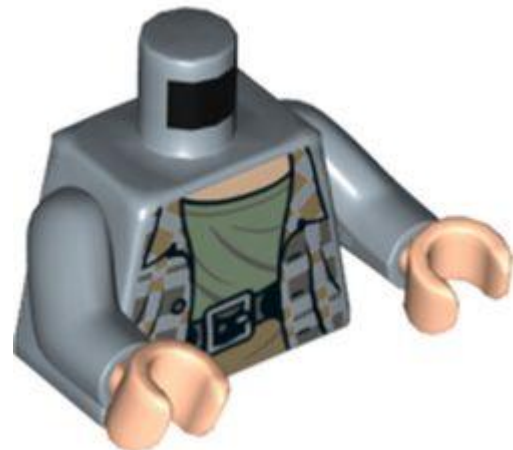

- **מזהה רכיב. 6322231: בסטים:** [ראה ניתן לבנייה מחדש](#)
- **מזהה עיצוב:** 76382
- **שם:** MINI UPPER PART, NO. 5324 **TLG:**
- **שם:** MINI UPPER PART, NO. 5324 **RB:**
- **צבע:** TLG/BL: כחול חול