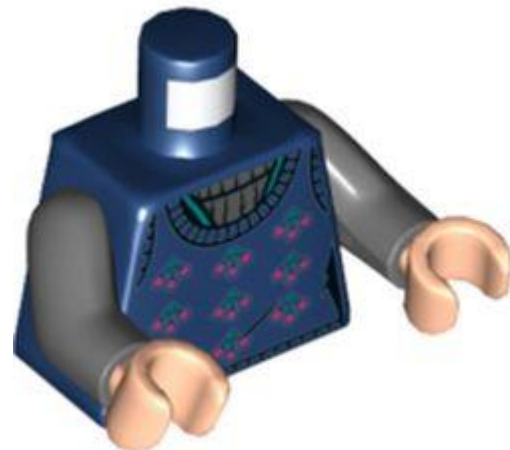

- **מזהה רכיב. 6315108: בסטים:** [ראה ניתן לבנייה מחדש](#)
- **מזהה עיצוב:**
- **שם: TLG**
- **שם: RB** סוודר טורסו מיני-פיג'י, נקודות ורודות בהירות, חצים טורקיז דאר, חולצה אפורה כחלחלה כהה
- **צבע: TLG/BL** כחול אדמה/ כחול כהה