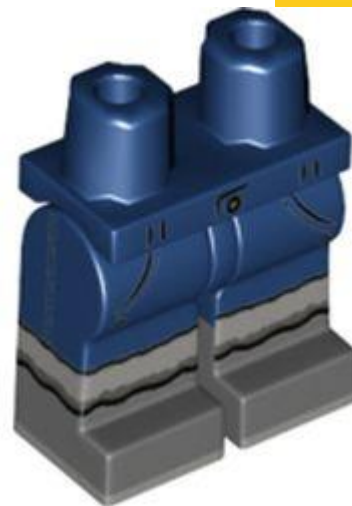

- **מזהה רכיב. 6315346: בסטים:** [ראה ניתן לבנייה מחדש](#)
- **מזהה עיצוב:**
- **שם: TLG**
- **שם: RB** רגליים וירכיים עם דפוס מגפיים אפור כחלחל כהה, הדפס פרווה אפור כחלחל בהיר
- **צבע: TLG/BL** כחול אדמה/ כחול כהה