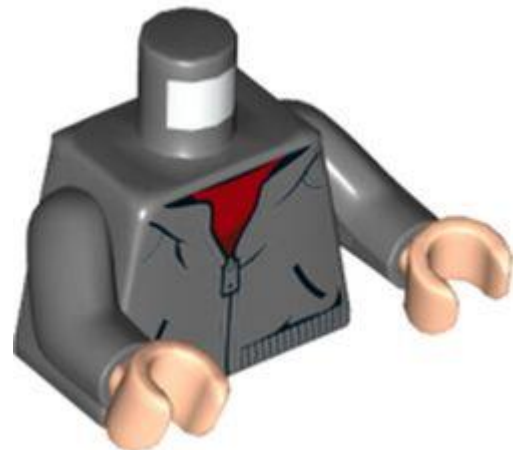

- **מזהה רכיב. 6315175: בסטים:** [ראה ניתן לבנייה מחדש](#)
- **מזהה עיצוב:**
- **שם: TLG**
- **שם RB: קפוצ'ון** Minifig Torso, חולצה אדומה
- **צבע: TLG/BL** אפור אבן כהה / אפור כחלחל כהה