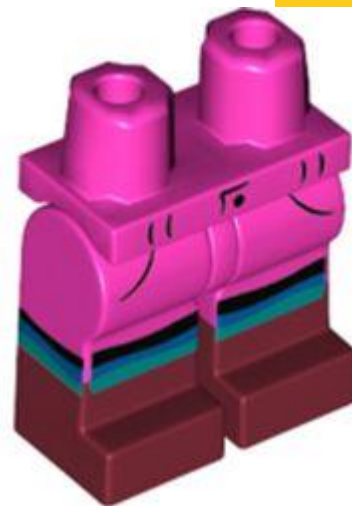

- **מזהה רכיב. 6315192: בסטים:** [ראה ניתן לבנייה מחדש](#)
- **מזהה עיצוב:**
- **שם: TLG:**
- **שם: RB:** רגליים וירכיים עם דפוס מגפיים אדומים כהים והדפס פסי שחור/כחול/טורקיז כהה
- **צבע: TLG/BL:** סגול בהיר/ורוד כהה