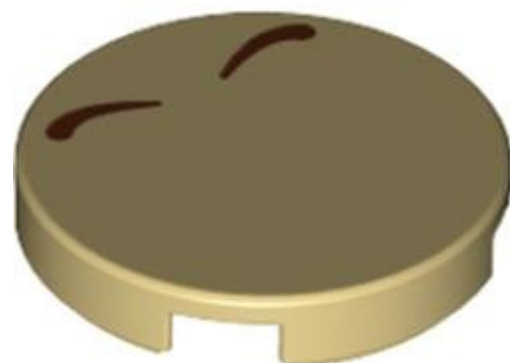

- **מזהה רכיב. 6310515: בסטים:** [ראה ניתן לבנייה מחדש](#)
- **מזהה עיצוב:** 69093
- **שם:** TLG: FLAT TILE 2X2, ROUND, NO. 1168
- **שם:** RB: אריחים עגולים 2 על 2 עם מחזיק חתך תחתון עם שני קווים חומים אדמדמים (נחיריים) הדפסה
- **צבע:** TLG/BL: צהוב לבנים/שיזוף