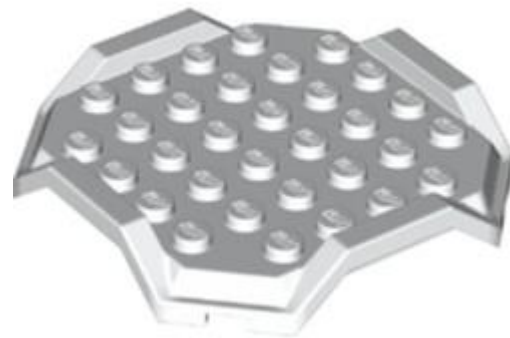

- **מזהה רכיב. 6318110: בסטים:** [ראה ניתן לבנייה מחדש](#)
- **מזהה עיצוב:** 67929
- **שם:** TLG: DESIGN PLATE 8X8X2/3
- **שם:** RB: לוח מיוחד 8 x 2/3 x 8 מתומן עם שפה
- **TLG/BL צבע:** לבן

[חזרה לאינדקס](#)