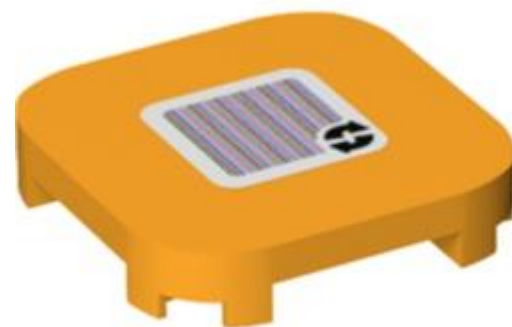

- **מזהה רכיב:** 6326776. **בסטים:** [ראה ניתן לבנייה מחדש](#)
- **מזהה עיצוב:** 73183
- **שם:** TLG: PLATE 4X4X2/3 עם מדבקה מס. 71
- **שם:** RB: פינות עגולות $4 \times 2/3 \times 4$ עם שני חצים מעגליים והדפס ברקוד (מדבקה) (71368-1)
- **צבע:** TLG/BL: כתום צהבהב להבה/ כתום בהיר בהיר