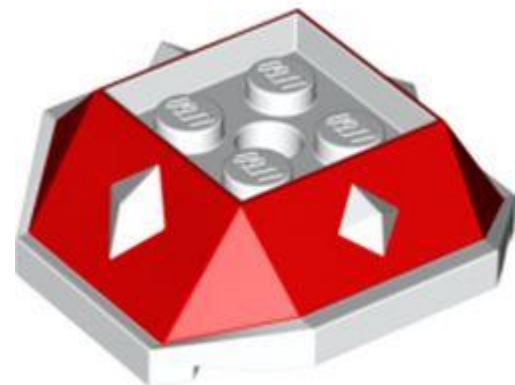

• **מזהה רכיב. 6315223: בסטים: [ראה ניתן לבנייה מחדש](#)**

• **מזהה עיצוב: 67931**

• **שם: TLG: DECORATION ELEMENT 4X4, NO. 2**

• **שם: RB: טריז לבנים משופע 4x4 עם קוצים יהלומים עם הדפס שיפועים ירוקים (Bowser Jr Shell)**

• **TLG/BL צבע: לבן**