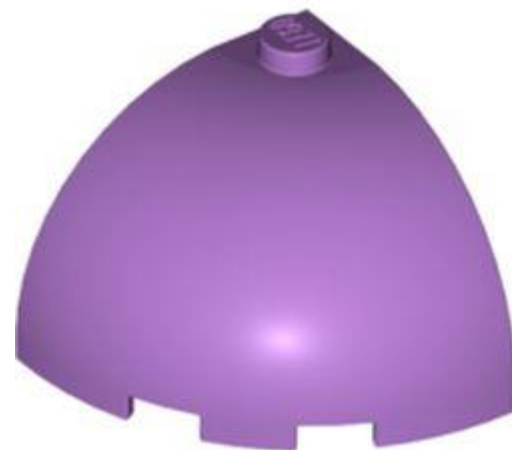

- **מזהה רכיב:** 6325879. **בסטים:** [ראה ניתן לבנייה מחדש](#)
- **מזהה עיצוב:** 88293
- **שם:** TLG: ARCH BRICK 3X3X2
- **שם:** RB: פינה עגולה לבנים 3 x 2 x 3 כיפה עליון
- **צבע:** TLG/BL: לבנדר בינוני