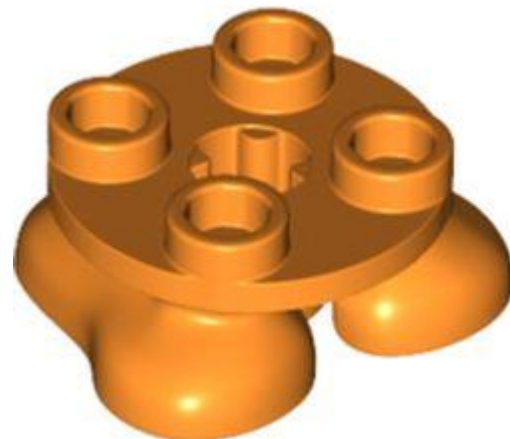

- מזהה רכיב. 6320320. **בסטים**: [ראה ניתן לבנייה מחדש](#)
- מזהה עיצוב: 66858
- שם. 1. TLG: FEET, 2X2X2/3, NO.
- שם: RB: רגליות, 2 x 2/3 x 2 עם 4 חתיכים למעלה
- צבע: TLG/BL: כתום בהיר/כתום