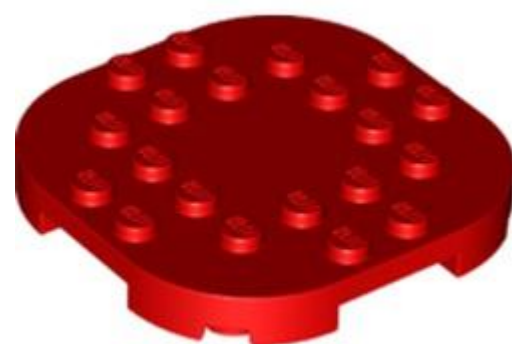

מעלות (2 x 2 x 1) וחורי סרן

גרסה עבה של Brick 2 x 2 למרבה הצער, אלה לא מגיעים ללא הדפסה אבל מעט מסיר לק יעבוד.

קוביית לבנים מיוחדת עם 2 על 2 חתיכים למעלה,

והדפס עיגולים אדומים

אנו מקבלים כמה חלקים חדשים לבניית דמויות גדולות יותר לבנות לבנים:

זרוע, ארוכה, עם סיכת טכני

רגליות, 2/3 x 2 x עם 4 חתיכים למעלה

רגליות, 2 x 2/3 x 2 עם 6 חתיכים למעלה

צלחות ואריחים גדולים עם פינות מעוקלות!

צלחת פינות עגולות 4 x 2/3 x 4 עיגול עם ידיות

מופחתות

צלחת פינות עגולות 6 x 2/3 x 6 עיגול עם ידיות