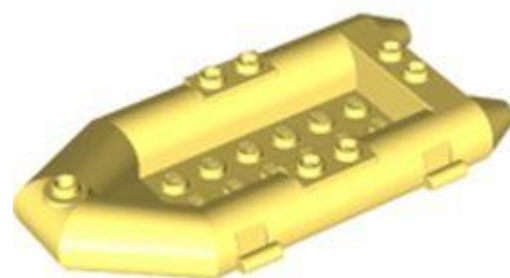

- **מזהה רכיב**: 6301965. **בסטים**: [ראה ניתן לבנייה מחדש](#)
- **מזהה עיצוב**: 41327
- **שם 1**: TLG: HELICOPTER, FUNCTION ELEMENT, NO.
- **שם RB**: זנב מסוק וציוד נחיתה
- **צבע TLG/BL**: כתום צהבהב להבה/ כתום בהיר בהיר