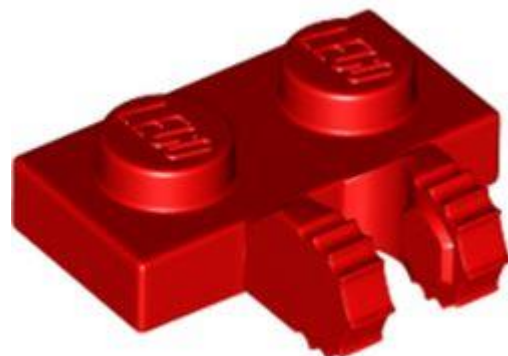

- **מזהה רכיב:** 6266205. **בסטים:** [ראה ניתן לבנייה מחדש](#)
- **מזהה עיצוב:**
- **שם:** TLG
- **שם:** RB לוחית ציר 1 2 x נעילה עם 2 אצבעות בצד, 7 שיניים