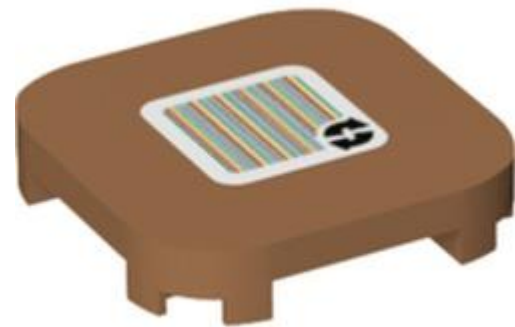

- מזהה רכיב. 6331722. **בסטים**: [ראה ניתן לבנייה מחדש](#)
- מזהה עיצוב: 75599
- שם, **TLG: PLATE 4X4X2/3** עם מדבקה מס. 74
- שם **RB**: פינות עגולות אריח $4 \times 2/3 \times 4$ עם שני חיצים מעגליים והדפס ברקוד (מדבקה)
- צבע **TLG/BL**: נוגט בינוני