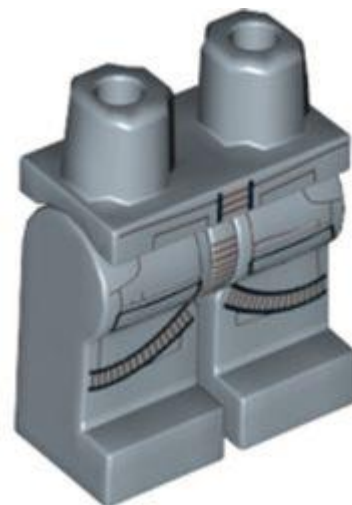

- **מזהה רכיב. 6308084: בסטים:** [ראה ניתן לבנייה מחדש](#)
- **מזהה עיצוב 68690 :**
- **שם TLG: MINI LOWER PART, NO. 1922**
- **שם RB: MINI LOWER PART, NO. 1922**
- **צבע TLG/BL כחול חול**