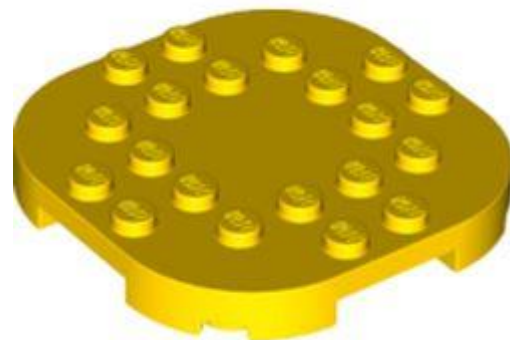

- **מזהה רכיב:** 6314191. **בסטים:** [ראה ניתן לבנייה מחדש](#)
- **מזהה עיצוב:** 66789
- **שם:** TLG: PLATE, 6X6X2/3, CIRCLE עם ידיות מופחתות
- **שם RB:** צלחת פינות עגולות 6 x 2/3 x 6 עיגול עם ידיות מופחתות
- **צבע:** TLG/BL צהוב בהיר/צהוב