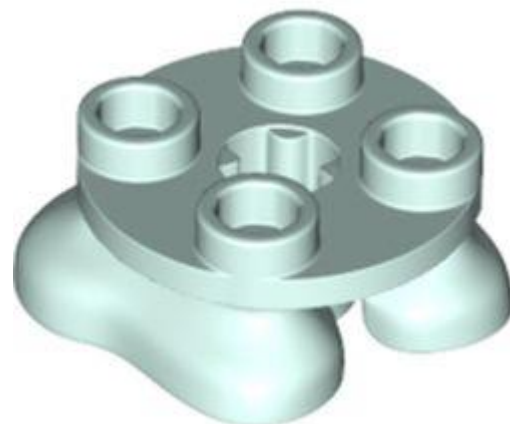

- **מזהה רכיב. 6294713: בסטים:** [ראה ניתן לבנייה מחדש](#)
- **מזהה עיצוב:** 66858
- **שם:** 1 NO. FEET, 2X2X2/3, TLG
- **שם:** RB רגליות, 2 2/3 x 2 x עם 4 חתיכים למעלה
- **צבע:** TLG/BL: Aqua/ Light Aqua