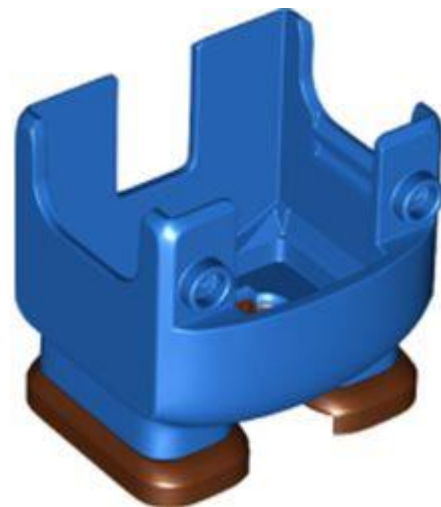

- **מזהה רכיב. 6331610: בסטים:** [ראה ניתן לבנייה מחדש](#)
- **מזהה עיצוב:** 74999
- **שם:** TLG: HAT 4X5, NO. 6
- **שם:** RB: כובע, גדול, עם הדפס לוגו מריו אדום
- **צבע:** TLG/BL לבן