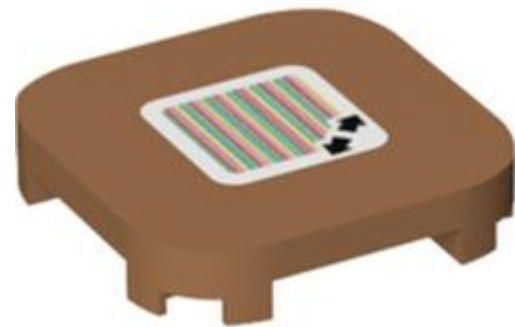

- **מזהה רכיב. 6335169: בסטים:** [ראה ניתן לבנייה מחדש](#)
- **מזהה עיצוב 70706:**
- **שם:** TLG: TILE 4X4X2/3, עם מדבקה מס. 63
- **שם:** RB: פינות עגולות אריח $4 \times 2/34$ עם חצים כפולים והדפס ברקוד (מדבקה)
- **צבע:** TLG/BL: נוגט בינוני