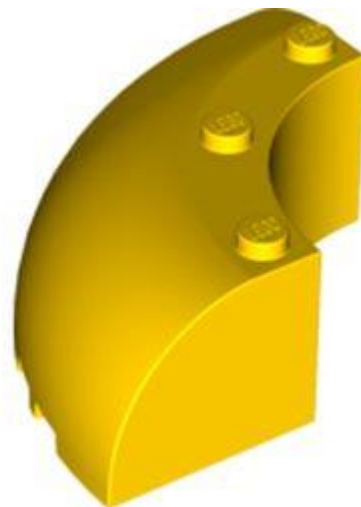

- **מזהה רכיב. 6325920: בסטים:** [ראה ניתן לבנייה מחדש](#)
- **מזהה עיצוב:** 48092
- **שם:** TLG: BOW 1/4 4X4X1
- **שם:** RB: פינה עגולה לבנים ברוחב 4 על 4 מקרוני עם 3 חתיכים
- **צבע:** TLG/BL: כתום כהה