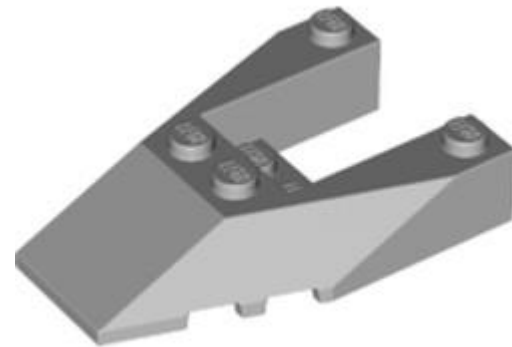

- **מזהה רכיב. 6297286: בסטים: [ראה ניתן לבנייה מחדש](#)**
- **מזהה עיצוב 13548 :**
- **שם TLG: ROOF TILE 2X2X1 45 DEGR. - BOT. 45 DEGR.**
- **שם RB: טריז משופע 2 x 2 45° x פינה**
- **צבע TLG/BL ירוק כהה/ירוק**