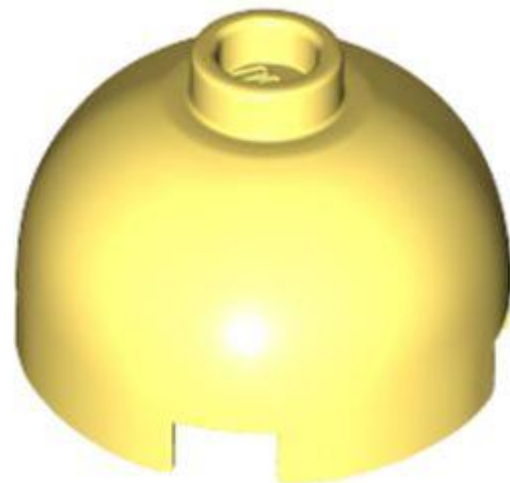

- מזהה רכיב. 6301837: **בסטים**: [ראה ניתן לבנייה מחדש](#)
- מזהה עיצוב: 30367 :
- שם: TLG: FINAL BRICK 2X2
- שם: RB: לבנים עגול 2 2 x כיפה עליון - חתך פתוח חסום עם מחזיק סרן תחתון x צורה + כיוון
- צבע: TLG/BL צהוב קריר/ צהוב בהיר בהיר