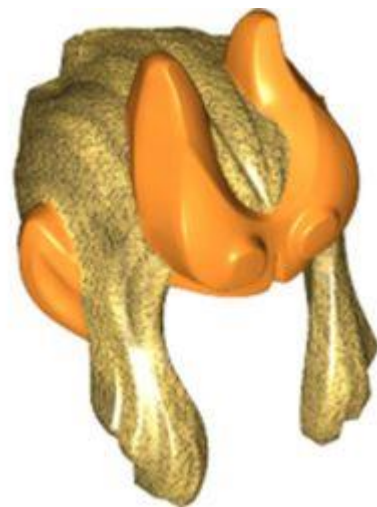

- **מזהה רכיב. 6309178: בסטים:** [ראה ניתן לבנייה מחדש](#)
- **מזהה עיצוב:** 66124
- **שם:** TLG: MINI WIG, NO. 311
- **שם:** RB: פאת מיני-פיגה עם קרניים כתומות, אוזניים
- **צבע:** TLG/BL: זהב חם/זהב פנינה

[חזרה לאינדקס](#)