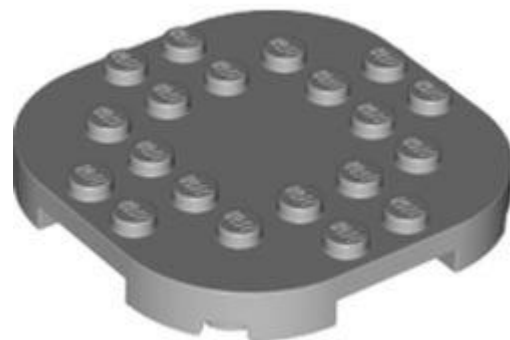

- **מזהה רכיב. 6299919: בסטים:** [ראה ניתן לבנייה מחדש](#)
- **מזהה עיצוב:** 66789
- **שם:** TLG: PLATE, 6X6X2/3, CIRCLE עם ידיות מופחתות
- **שם:** RB: צלחת פינות עגולות 6 x 2/3 x 6 עיגול עם ידיות מופחתות
- **צבע:** TLG/BL: אפור אבן בינוני/אפור כחלחל בהיר