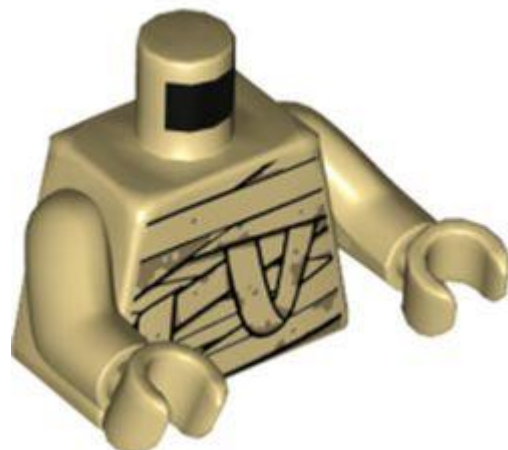

- **מזהה רכיב. 6317220: בסטים:** [ראה ניתן לבנייה מחדש](#)
- **מזהה עיצוב:** 76382
- **שם:** MINI UPPER PART, NO. 5304 **TLG:**
- **שם:** MINI UPPER PART, NO. 5304 **RB:**
- **צבע:** TLG/BL: צהוב לבנים/שיזוף