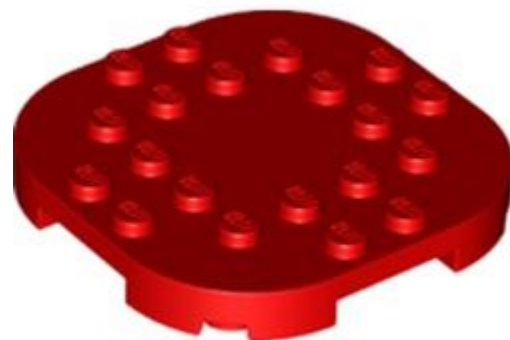

- מזהה רכיב. 6294705: **בסטים**: [ראה ניתן לבנייה מחדש](#)
- מזהה עיצוב: 667899
- שם: **TLG**: PLATE, 6X6X2/3, CIRCLE עם ידיות מופחתות
- שם: **RB**: צלחת פינות עגולות 6 x 2/3 x 6 עיגול עם ידיות מופחתות
- צבע: **TLG/BL**: אדום/אדום בהיר