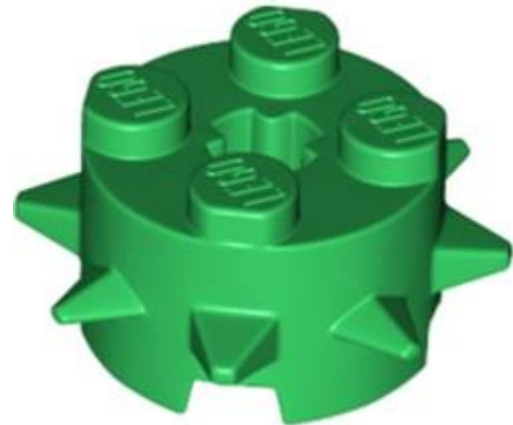

- מזהה אלמנט. 6299948. **בסטים**: [ראה ניתן לבנייה מחדש](#)
- מזהה עיצוב: 27266
- שם: TLG: DESIGN, BRICK 2X2X1, CIRCLE W/ SPIKES
- שם: RB: סיבוב לבנים 2 2 x מיוחד עם קוצים
- צבע: TLG/BL: ירוק כהה/ירוק