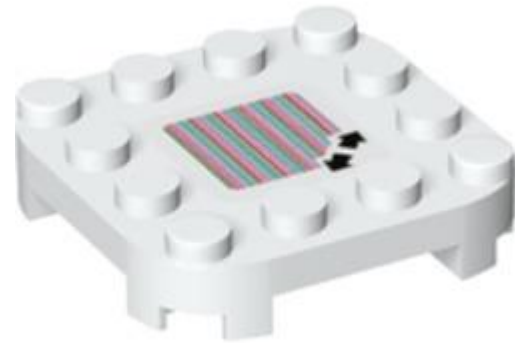

- **מזהה רכיב:** 6320484. **בסטים:** [ראה ניתן לבנייה מחדש](#)
- **מזהה עיצוב:** 70700
- **שם:** TLG: PLATE 4X4X2/3 עם מדבקה מס. 58
- **שם:** RB: צלחת פינות עגולות 4 x 2/3 x 4 עיגול עם ידיות מופחתות וחצים כפולים והדפסת ברקוד (מדבקה)
- **TLG/BL צבע:** לבן