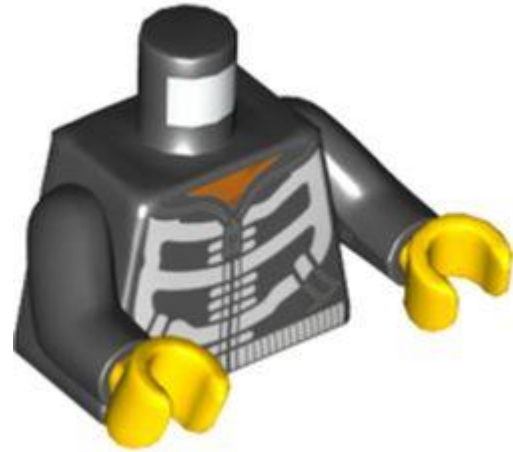

- **מזהה רכיב. 6317243: בסטים:** [ראה ניתן לבנייה מחדש](#)
- **מזהה עיצוב:** 76382
- **שם:** MINI UPPER PART, NO. 5305 **TLG:**
- **שם:** MINI UPPER PART, NO. 5305 **RB:**
- **שחור:** **TLG/BL:** צבע