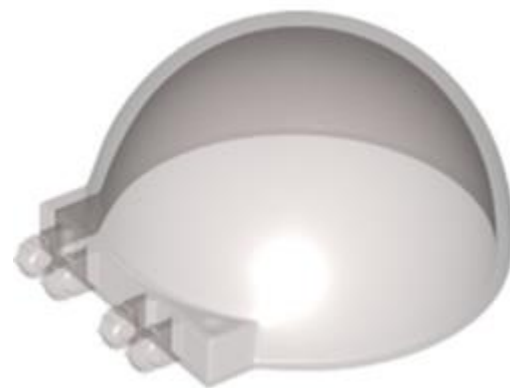

- **מזהה רכיב:** 6308185. **בסטים:** [ראה ניתן לבנייה מחדש](#)
- **מזהה עיצוב:** 68754
- **שם TLG:** COCKPIT 6X6X2, NO. 3
- **שם RB:** שמשה קדמית 6 x 2 x 6 חופה עם הדפס פייטר. Star Fighter
- **צבע:** TLG/BL חום שקוף/טרנס-שחור