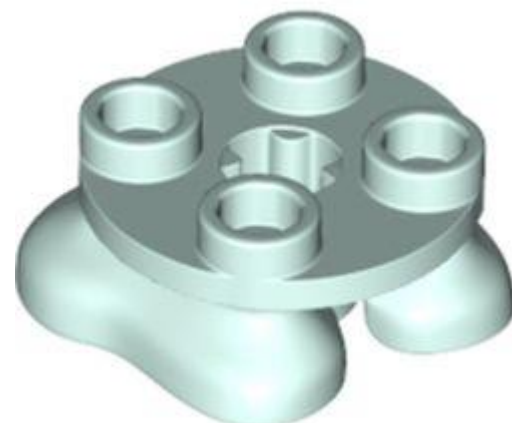

מעלות (2 x 2 x 1) וחורי סרן

גרסה עבה של Brick 2 x 2 למרבה הצער, אלה לא מגיעים ללא הדפסה אבל מעט מסיר לק יעבוד.

קוביית לבנים מיוחדת עם 2 על 2 חתיכים למעלה,

והדפס עיגולים אדומים

אנו מקבלים כמה חלקים חדשים לבניית דמויות גדולות יותר לבנות לבנים:

זרוע, ארוכה, עם סיכת טכני

רגליות, 2/3 x 2 x עם 4 חתיכים למעלה

רגליות, 2 x 2/3 x 2 עם 6 חתיכים למעלה

צלחות ואריחים גדולים עם פינות מעוקלות!

צלחת פינות עגולות 4 x 2/3 x 4 עיגול עם ידיות

מופחתות

צלחת פינות עגולות 6 x 2/3 x 6 עיגול עם ידיות