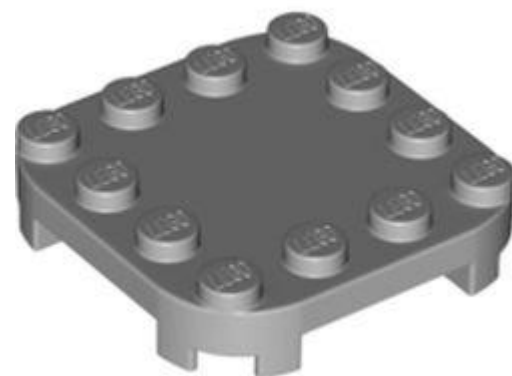

זרוע, ארוכה, עם סיכת טכני

רגליות, 2/3 x 2 x עם 4 חתיכים למעלה

רגליות, 2 x 2/3 x 2 עם 6 חתיכים למעלה

צלחות ואריחים גדולים עם פינות מעוקלות!

צלחת פינות עגולות 4 x 2/3 x 4 עיגול עם ידיות

מופחתות

צלחת פינות עגולות 6 x 2/3 x 6 עיגול עם ידיות