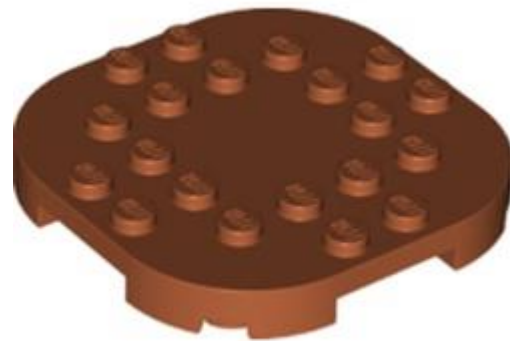

- מזהה רכיב. 6301632: **בסטים**: [ראה ניתן לבנייה מחדש](#)
- מזהה עיצוב: 667899
- שם: **TLG**: PLATE, 6X6X2/3, CIRCLE עם ידיות מופחתות
- שם: **RB**: צלחת פינות עגולות 6 x 2/3 x 6 עיגול עם ידיות מופחתות
- צבע: **TLG/BL**: כתום כהה