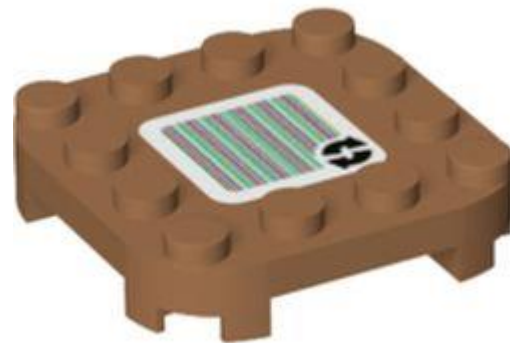

- **מזהה רכיב:** 6317958. **בסטים:** [ראה ניתן לבנייה מחדש](#)
- **מזהה עיצוב:** 69807
- **שם:** TLG: PLATE 4X4X2/3 עם מדבקה מס. 33
- **שם RB:** צלחת פינות עגולות 4 x 2/3 x 4 עיגול עם ידיות מופחתות עם שני חצים במעגל והדפס ברקוד (מדבקה)
- **צבע:** TLG/BL נוגט בינוני