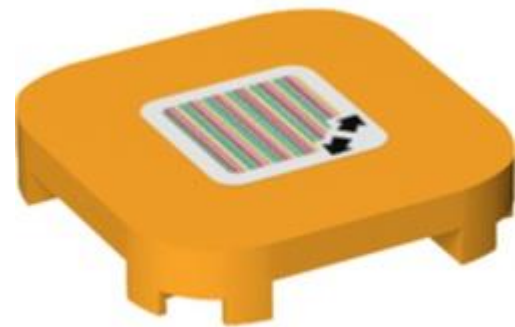

- **מזהה רכיב. 6326767: בסטים:** [ראה ניתן לבנייה מחדש](#)
- **מזהה עיצוב:** 73181
- **שם:** TLG: PLATE 4X4X2/3 עם מדבקה מס. 73
- **שם:** RB: פינות עגולות של אריח $4 \times 2/3 \times 4$ עם חצים כפולים והדפסת ברקוד (מדבקה) (71364-1/71368-1)
- **צבע:** TLG/BL: כתום צהבהב להבה/ כתום בהיר בהיר