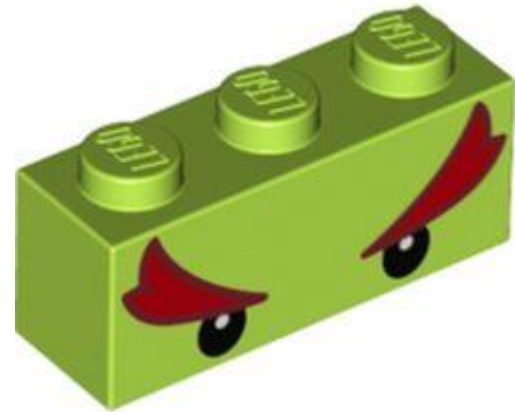

- מזהה רכיב. 6308923: **בסטים**: [ראה ניתן לבנייה מחדש](#)
- מזהה עיצוב: 68900
- שם: TLG: BRICK 1X3, NO. 56
- שם: RB: לבנה 1 3 x עם עיניים שחורות וגבות אדומות בושיות (Bowser Jr) הדפס
- צבע: TLG/BL: ירוק צהבהב בהיר/ ליים