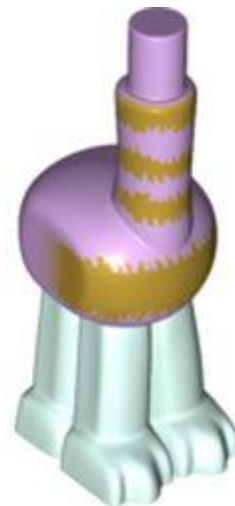

No Image
Available

- מזהה רכיב. 6316696. **בסטים**: [ראה ניתן לבנייה מחדש](#)
- מזהה עיצוב:
- שם: TLG
- שם RB: Minifig Torso Vi Moradi
- צבע TLG/BL: כתום בהיר/כתום

[חזרה לאינדקס](#)

מיני-תאנים

- מזהה רכיב. 6317142. **בסטים**: [ראה ניתן לבנייה מחדש](#)
- מזהה עיצוב: 69616
- שם: TLG: MINI TORSO PART, NO. 8