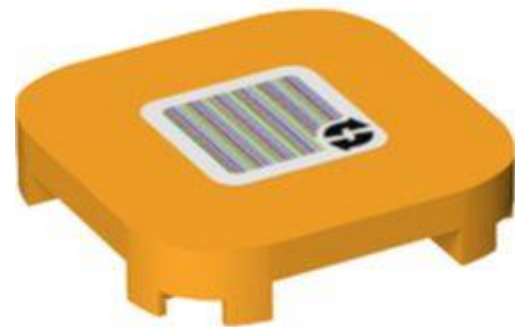

- מזהה רכיב. 6315523. **בסטים**: [ראה ניתן לבנייה מחדש](#)
- מזהה עיצוב: 69433
- שם, **TLG: PLATE 4X4X2/3** עם מדבקה מס. 1
- שם **RB**: פינות עגולות של אריח $4 \times 2/3 \times 4$ עם שני חצים מעגליים והדפס ברקוד (מדבקה)(1-71360)
- צבע **TLG/BL**: כתום צהבהב להבה/ כתום בהיר בהיר