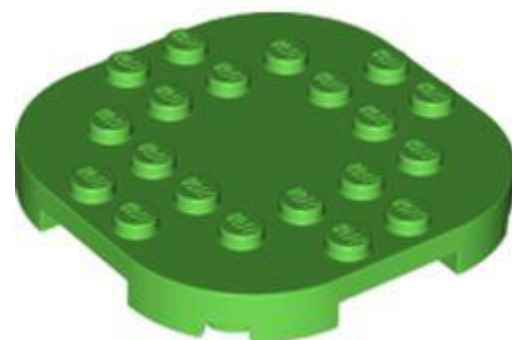

- **מזהה רכיב. 6301631: בסטים:** [ראה ניתן לבנייה מחדש](#)
- **מזהה עיצוב:** 66789
- **שם:** TLG: PLATE, 6X6X2/3, CIRCLE, עם ידיות מופחתות
- **שם:** RB: צלחת פינות עגולות 6 x 2/3 x 6 עיגול עם ידיות מופחתות
- **צבע:** TLG/BL: ירוק בהיר