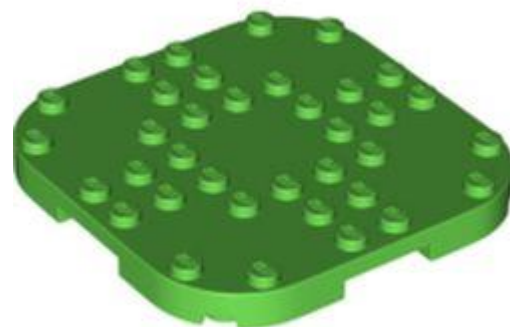

- מזהה רכיב. 6301641. **בסטים**: [ראה ניתן לבנייה מחדש](#)
- מזהה עיצוב: 66790
- **שם**: TLG: PLATE, 8X8X2/3, CIRCLE עם ידיות מופחתות
- **שם**: RB: צלחת פינות עגולות 8 x 2/3 x 8 עיגול עם ידיות מופחתות
- **צבע**: TLG/BL: ירוק בהיר