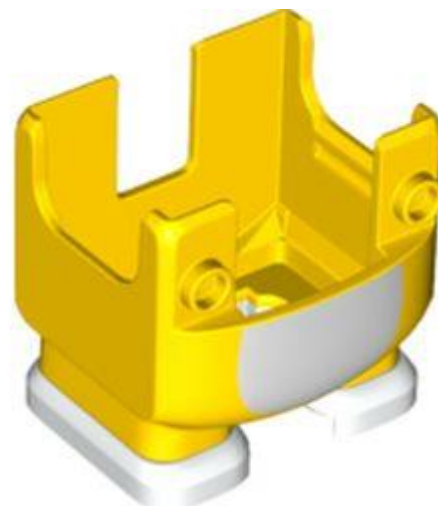

- מזהה רכיב. 6309054: **בסטים**: [ראה ניתן לבנייה מחדש](#)
- מזהה עיצוב: 68958
- **שם**: TLG יצור עם פונקציה, חלק תחתון, מס. 7
- **שם**: RB רגליים וסרבלים של מריו עם שני ניטים קדמיים ובטן לבנה ורגליים לבנות, עם שיניים פנימיים לחליפת חתול
- **צבע**: TLG/BL צהוב בהיר/צהוב