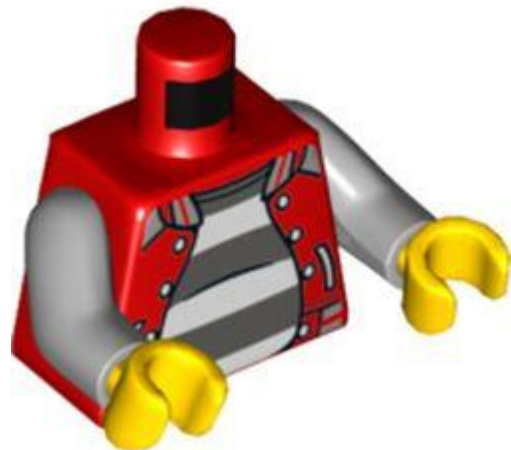

- **מזהה רכיב. 6297281: בסטים:** [ראה ניתן לבנייה מחדש](#)
- **מזהה עיצוב:** 28660
- **שם:** 1, NO. ARM, TLG
- **שם:** RB זרוע, קצרה, עם סיכה טכנית
- **צבע:** TLG/BL נוגט בהיר