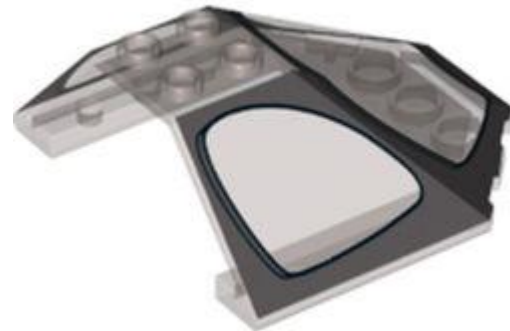

[חזרה לאינדקס](#)

שמשות וגוף גוף

- **מזהה רכיב. 6329371: בסטים:** [ראה ניתן לבנייה מחדש](#)
- **מזהה עיצוב:** 73856
- **שם:** TLG: COCKPIT 10X4X3, NO. 9

- **שם RB:** שמשה קדמית 10 x 3 x 6 בועות מחודדת כפולה עם חיתוך קדמי מרובע - הדפס מיירט ג'די
- **צבע:** TLG/BL חום שקוף/טרנס-שחור