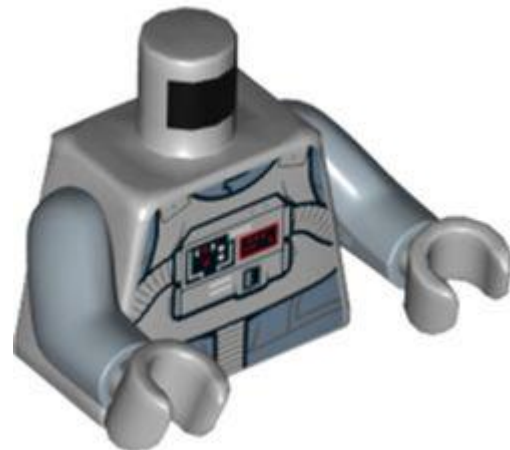

- **מזהה רכיב. 6311113: בסטים:** [ראה ניתן לבנייה מחדש](#)
- **מזהה עיצוב:** 76382
- **שם:** MINI UPPER PART, NO. 5230 **TLG:**
- **שם:** MINI UPPER PART, NO. 5230 **RB:**
- **צבע:** TLG/BL: אפור אבן בינוני/אפור כחלחל בהיר