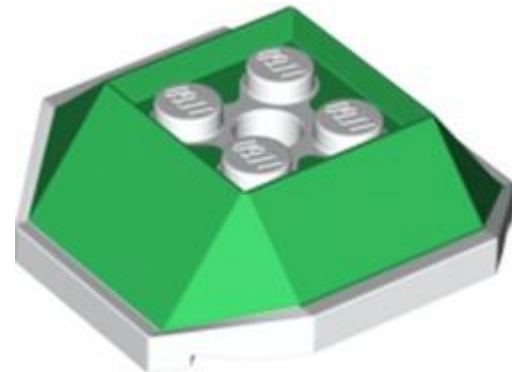

• **TLG/BL צבע: לבן**