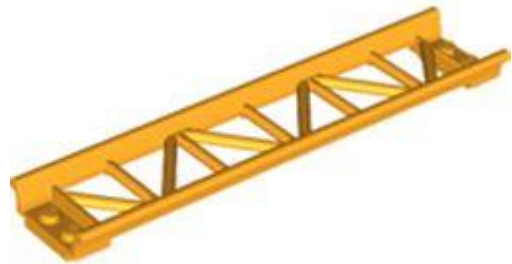

מזהה רכיב: 6385493

מזהה עיצוב: 25059

שם: TLG: RAIL 2X16, W/ 3.2 SHAFT

שם: RB: מסלול רכב, רכבת הרים ישר L16

צבע: TLG/BL: כתום צהבהב / כתום בהיר בהיר

בסטים: [Rebrickablen](#)