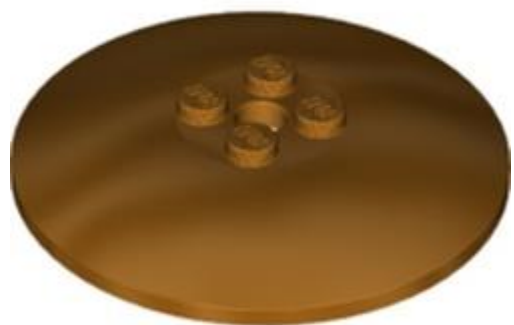

מזהה רכיב: 6400328

מזהה עיצוב: 73589