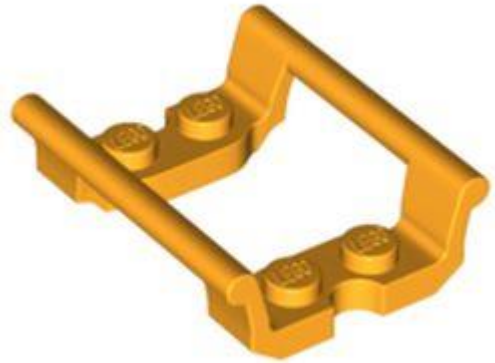

צלחות מיוחדות

מזהה רכיב 6400098 :

מזהה עיצוב 1941 :

שם TLG: HANDLE, NO. 4

שם RB: לוח מיוחד 1 x 1 עם חתך חור דרך, 3 מוטות ו-3 חורי מוט

צבע: TLG/BL אפור אבן בינוני/אפור כחלחל בהיר

[בסטים: ראה Rebrickable](#)

[חזרה לאינדקס](#)

תחבורה - קרקע

מזהה רכיב: 6369943

מזהה עיצוב: 80562

שם: RAIL 2X4 TLG

שם: RB מסלול רכב, רכבת הרים ישר L4

צבע: TLG/BL כתום צהבהב להבה/ כתום בהיר בהיר

בסטים: [Rebrickable](#)

מזהה רכיב: 6369920