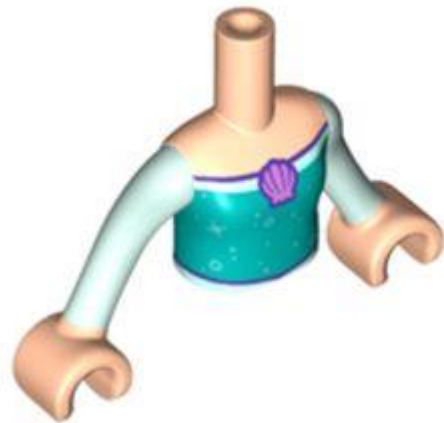

מינידול פלג גוף עליון

מזהה רכיב: 6407812 :

מזהה עיצוב: 73141

שם: TLG: TORSO, GIRL, W/ ARM, NO. 454

שם: RB: Minidoll Torso Girl עם שמלה כחולה כהה, עיטור זהב, זרועות וידיים נוגטות בהירות

TLG/BL צבע: לבן

[בסטים: ראה Rebrickable](#)