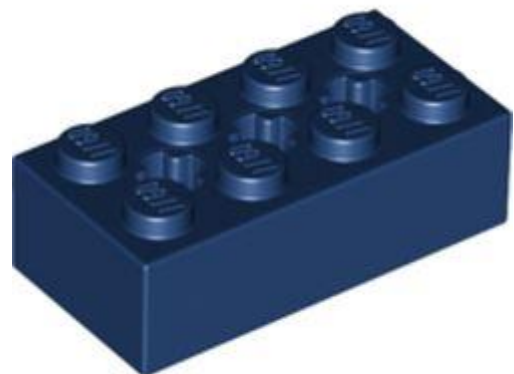

מזהה רכיב: 6412249

מזהה עיצוב: 80029

שם: TLG: ROOF 2X4X2, NO. 1

שם: RB גג מגדל 2 x 4 x 4 בצורת חצי קונוס עם רעפים וחלון

צבע: TLG/BL סגול אדמומי בינוני שקוף עם אופלציה/ ורוד טרנס-כהה סאטן

בסטים: [ראה Rebrickable](#)

[חזרה לאינדקס](#)

לבנים מיוחדות