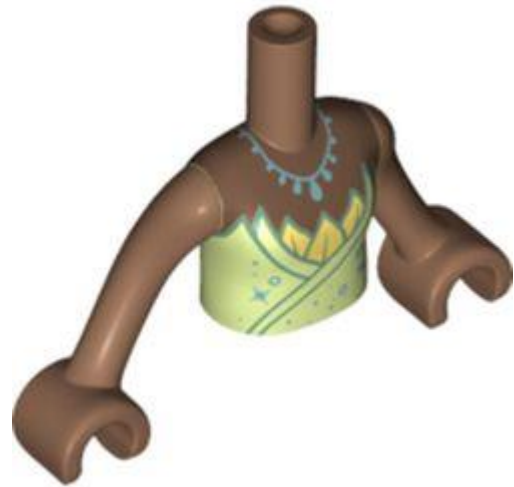

מזהה רכיב 6407813 :

מזהה עיצוב 73141 :

שם TLG: TORSO, GIRL, W/ ARM, NO. 455

שם RB: Minidoll Torso Girl עם חלק עליון אדום/ורוד, שרשרת אדום כהה, הדפס רצועה לבנה, ידיים וידיים נוגט בינוניות

צבע TLG/BL: נוגט בינוני

בסטים: [ראה Rebrickable](#)

מזהה רכיב 6407817 :

מזהה עיצוב 73141 :

שם TLG: TORSO, GIRL, W/ ARM, NO. 463

שם RB: Minidoll Torso Girl עם שמלה צהבהבה, עלים צהובים, הדפס שרשרת כחול בינוני, ידיים וידיים חומות בינוניות

צבע TLG/BL: אביב צהבהב ירוק/ ירוק צהבהב

בסטים: [ראה Rebrickable](#)

[חזרה לאינדקס](#)

אביזרי מיני-פיגה