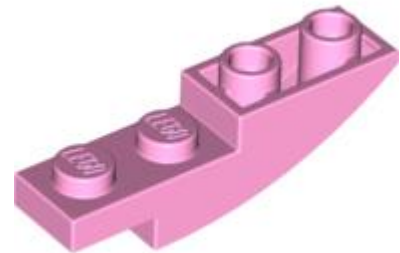

מזהה רכיב: 6344216

מזהה עיצוב: 29380

שם: TLG: GLOBE W. 3.2 STICK

שם: RB: כיסוי אור עם מוט פנימי / ביוניקל Barraki Eye

צבע: TLG/BL: אפור אבן כהה / אפור כחלחל כהה

בסטים: [ראה Rebrickable](#)

[חזרה לאינדקס](#)

לבנים מעוקל