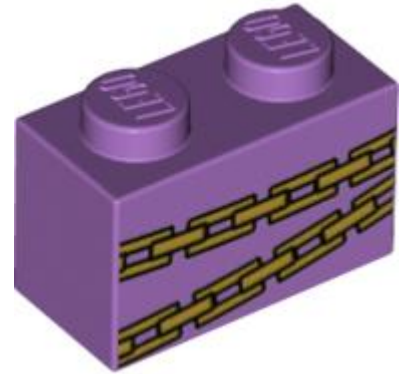

מזהה עיצוב: 67138

שם: TLG: PLANE BOTTOM 26X24X1 $2\frac{2}{3}$

שם: RB: גוף מטוס $2\frac{2}{3}$ x 24 x 1

צבע: TLG/BL: לבן

בסטים: [ראה Rebrickable](#)

[חזרה לאינדקס](#)

הדפס חדש(50)

לבנים מודפסות