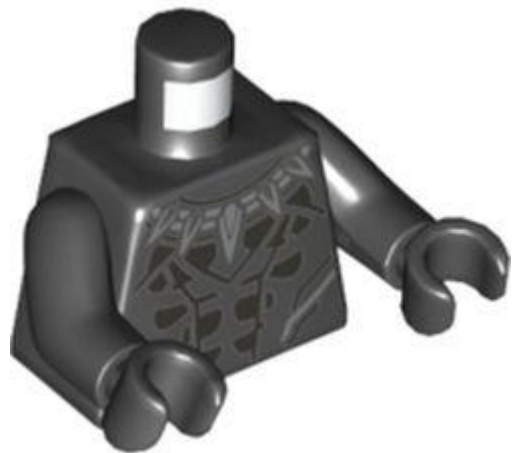

מזהה רכיב: 6384251 :

מזהה עיצוב: 76382 :

שם TLG: MINI UPPER PART, NO. 5926

שם RB: MINI UPPER PART, NO. 5926

צבע: TLG/BL: כתום צהבהב להבה/ כתום בהיר בהיר

בסטים: [ראה Rebrickable](#)