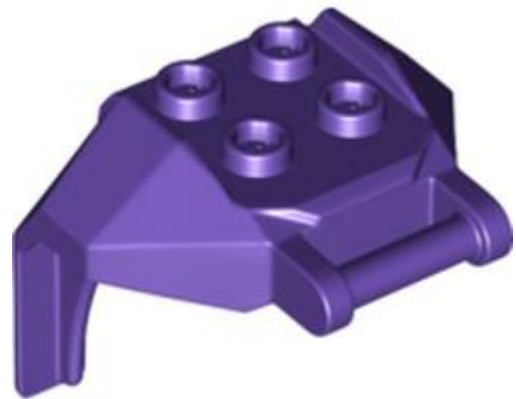

שם TLG: TIP OF THE TAIL Ø6,47

שם RB: חלק גוף של בעלי חיים / צמח, זנב / טופר / צופר / ענף / זרוע, חתך קצה

צבע TLG/BL: לילך בינוני/סגול כהה

בסטים: [ראה Rebrickable](#)

[חזרה לאינדקס](#)

צלחות מיוחדות

מזהה רכיב 6393955 :

מזהה עיצוב 27167 :

שם TLG: DESIGN, BRICK 4X3X3, W/ 3.2 SHAFT, NO. 1

שם RB: לוח מיוחד, 2x2 חתיכים ובר (לוחית חזה / שריון)

צבע TLG/BL: לילך בינוני/סגול כהה

בסטים: [ראה Rebrickable](#)