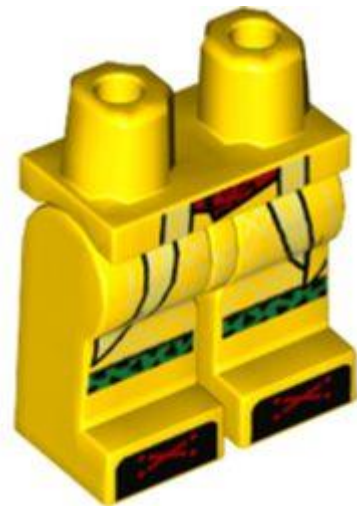

מזהה רכיב: 6376743

מזהה עיצוב: 87919

שם: MINI LOWER PART, NO. 2263

שם: MINI LOWER PART, NO. 2263

צבע: TLG/BL: כחול בינוני

בסטים: [Rebrickable](#)

מזהה רכיב: 6376746

מזהה עיצוב: 87922