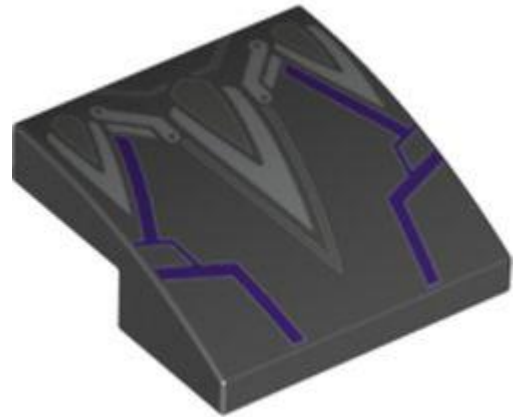

[חזרה לאינדקס](#)

הדפס חדש (21)

לבנים מעוקל

מזהה רכיב: 6376569 :

מזהה עיצוב: 87235 :

שם: TLG: PLATE W. BOW 2X2X2/3, NO. 55

שם: RB: Slope Curved 2 x 2 x 2/3 עם הדפס פסים סגול/כהה/אפור כחלחל בהיר

שחור: TLG/BL צבע: