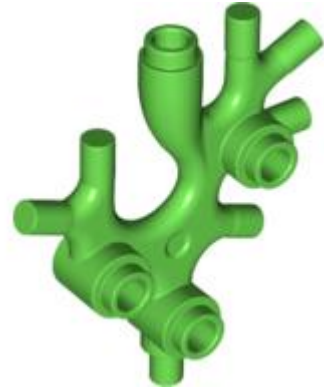

מזהה רכיב: 6336855

בסטים: [ראה Rebrickable](#)

מזהה עיצוב: 49577

שם: TLG: PLANT, W/ 3.2 SHAFT, NO. 2

שם: RB: חיה / צמח, אלמוגים / עשב ים

צבע: TLG/BL ירוק בהיר

מזהה רכיב: 6338518

בסטים: [ראה Rebrickable](#)