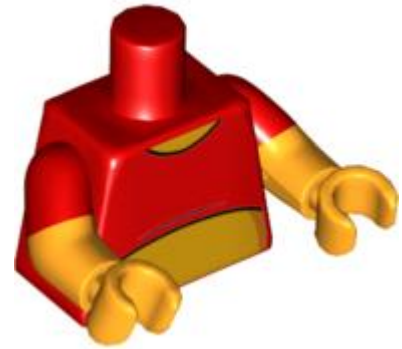

מזהה רכיב: 6329654

בסטים: [ראה Rebrickable](#)

שם: RB: שריון גוף, חזה אפור-כחלחל כהה, חגורת שימוש בצבע חום, הדפס סמל כתום, זרועות אפור כהה פנינה, ידיים שחורות

צבע: TLG/BL צבע: שחור

מזהה רכיב: 6344340 :

[Rebrickable](#) :בסטים