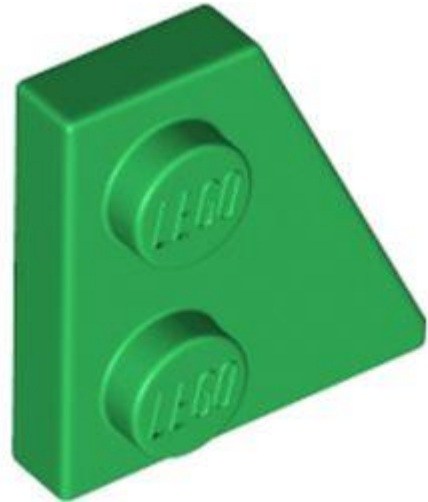

[Rebrickable](#) **בסטים**: [ראה](#)