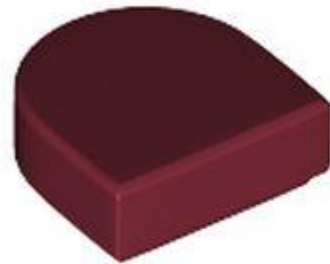

מזהה רכיב. 6322997: בסטים: ראה ניתן לבנייה מחדש

מזהה עיצוב: 35399

שם: TLG: FLAT TILE 1X1, 1/2 CIRCLE

שם: RB: אריח 1 x 1 חצי עיגול

צבע: TLG/BL: אדום כהה