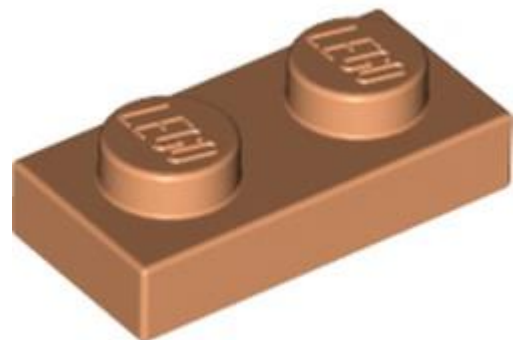

מזהה עיצוב: 2417

שם: LIMB ELEMENT TLG:

שם: RB: צמח, עלים 6 על 5

צבע: TLG/BL: אביב צהבהב ירוק/ ירוק צהבהב

[חזרה לאינדקס](#)

צלחות

מזהה רכיב. 6330401: **בסטים**: [ראה ניתן לבנייה מחדש](#)

מזהה עיצוב: 3023