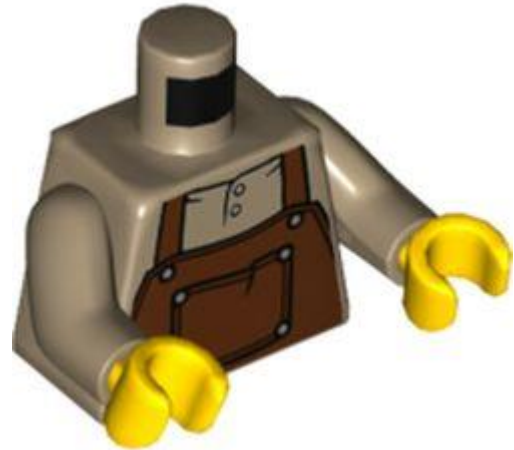

מזהה רכיב. **בסטים:** [ראה ניתן לבנייה מחדש](#) 6335769.

שם: RB סינר טורסו, חום אדמדם עם הדפס כיס, זרועות שזופות כהות, ידיים צהובות

צבע: TLG/BL צהוב חול/ חום כהה

No Image
Available

מזהה רכיב. **בסטים:** [ראה ניתן לבנייה מחדש](#) 6336717.

שם: RB שריון טורסו עם לוחית כתף כתומה, וחגורה עם הדפסת שקיות

צבע: TLG/BL ירוק חול