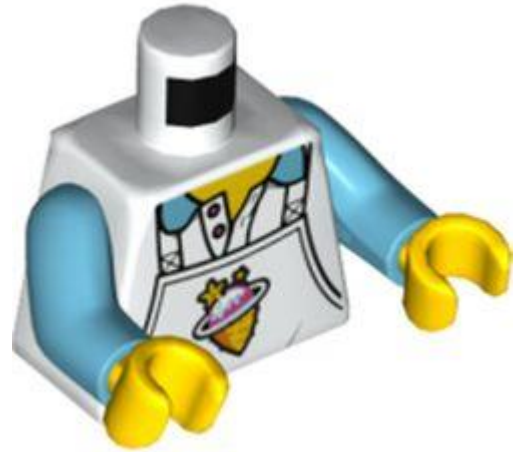

מזהה רכיב. 6363270: **בסטים**: [ראה ניתן לבנייה מחדש](#)

מזהה עיצוב: 76382

שם: TLG: MINI UPPER PART, NO. 5505

שם: RB: חולצת טורסו וסינר עם הדפס גלידה, זרועות תכלת בינוניות, ידיים צהובות

TLG/BL צבע: לבן

No Image
Available

מזהה רכיב. 6335713: **בסטים**: [ראה ניתן לבנייה מחדש](#)

שם: RB: גופיית טורסו, סמל אסייתי אדום על החזה והגב, זרועות צהובות, ידיים אדומות

TLG/BL צבע: לבן