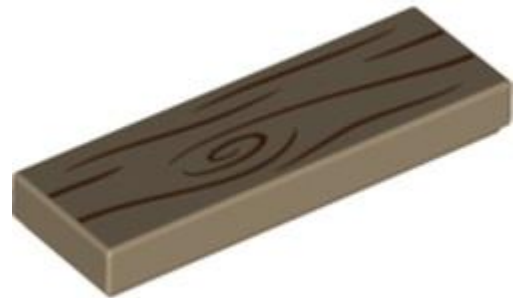

מזהה רכיב. **בסטטים:** 6329820. [ראה ניתן לבנייה מחדש](#)

שם: RB אריח 1 x 3 עם הדפס גרעיני עץ

צבע: TLG/BL צהוב חול/ חום כהה