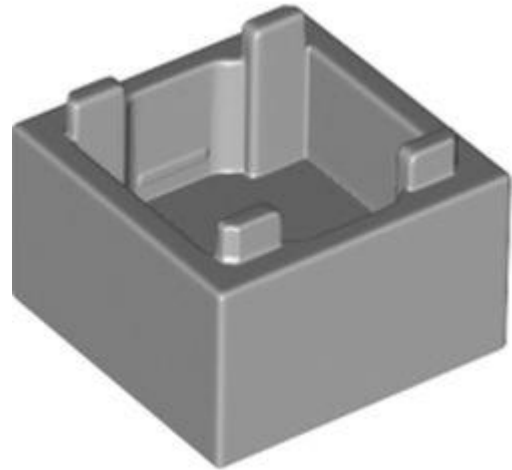

מזהה עיצוב: 13548

שם: TLG: ROOF TILE 2X2X1 45 DEGR. - BOT. 45 DEGR.

שם: RB: טריז משופע 45° x 2 x 2 פינה

**צבע:** TLG/BL ירוק כחלחל בהיר/ טורקיז כהה

[חזרה לאינדקס](#)

**מיכלים**

**מזהה רכיב:** 6318314. **בסטים:** [ראה ניתן לבנייה מחדש](#)