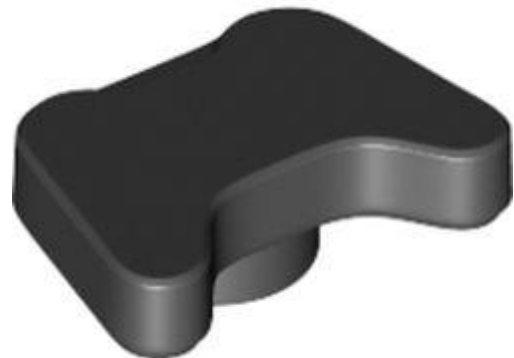

ראשי מינידול

No Image
Available

מזהה רכיב. **בסטים**: 6329680. [ראה ניתן לבנייה מחדש](#)

שם: RB ראש מיני-פיגה עם עיניים ורודות כהות, הדפס שיניים צהובות

צבע: TLG/BL סגול בהיר כחלחל שקוף/טרנס-סגול

[חזרה לאינדקס](#)

אביזרי מיני-פיגה