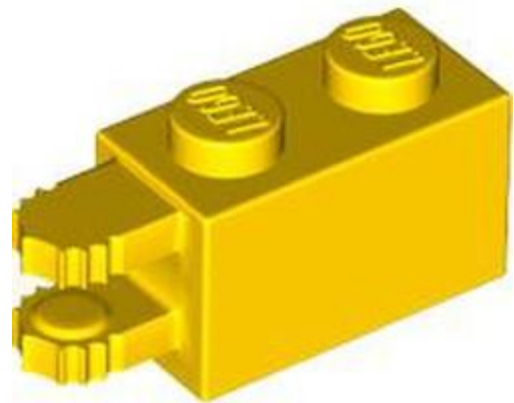

• מזהה רכיב 6500764 :

• מזהה עיצוב 30541 :

• שם: RB לבני ציר 1 x 2 נעילה עם קצה אופקי של אצבע אחת

• צבע: TLG/BL צהוב בהיר/צהוב

• בסטים: [ראה Rebrickable](#)

• [פוש ב LEGO® Pick a Brick](#)

• מזהה רכיב 6506031 :