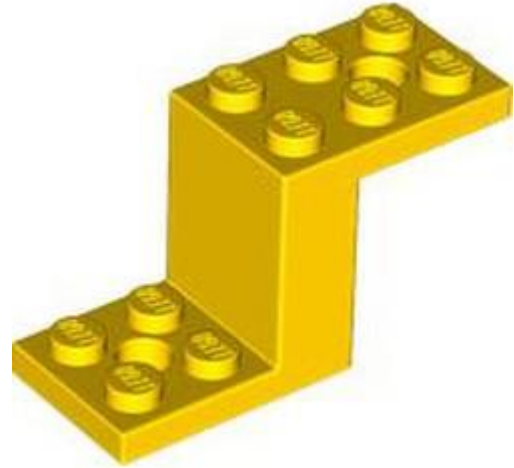

מזהה עיצוב 68568 :

שם: RB צלחת פינה עגולה 3 x 3 עם 2 x 2 חיתוך עגול

צבע: TLG/BL אפור אבן כהה / אפור כחלחל כהה

בסטים: [ראה Rebrickable](#)

שפש ב [LEGO® Pick a Brick](#)

צלחות מיוחדות(3)

- מזהה רכיב 6506034 :
- מזהה עיצוב 76766 :
- שם: RB סוגר 5 2 1/3 x 2 x עם מחזיק חתך פנימי
- צבע: TLG/BL צהוב בהיר/צהוב
- בסטים: [ראה Rebrickable](#)
- [חפש ב-LEGO® Pick a Brick](#)