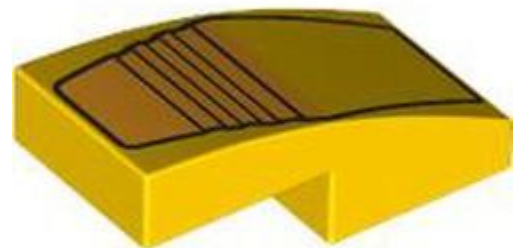

מזהה רכיב 6486936 :

שם: RB מדרון מעוקל 1/2 x 1 ללא חתיכים עם הדפס

צבע: TLG/BL צהוב בהיר/צהוב

בסטים: [ראה Rebrickable](#)

חפש ב [LEGO® Pick a Brick](#) -

- •
- •
- •
- •
- •

[חזרה לאינדקס](#)