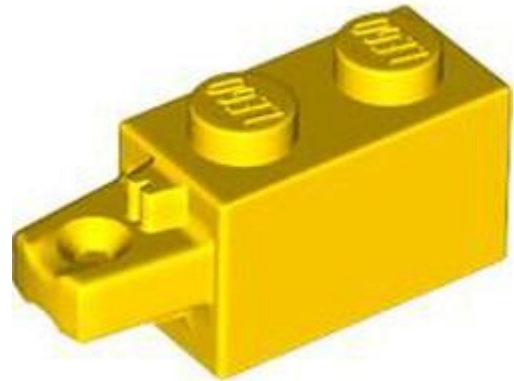

מזהה רכיב 6506543 :

מזהה עיצוב 30137 :

שם [Log] RB: Brick Special 1 x 4 Palisade

צבע: TLG/BL אדום כהה

בסטים: [ראה Rebrickable](#)

[פיש ב א LEGO® Pick a Brick](#)

-
-
-
-
-
-

צירים, זרועות ופטיפונים(2)