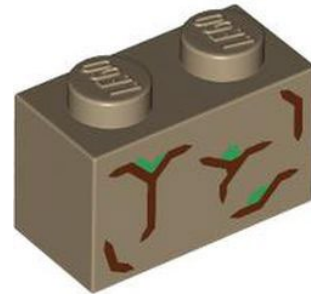

Rebrickable ראה: בסטים
LEGO® Pick a Brick - חפש

חזרה לאינדקס

הדפס חדש (29)

לבנים (4)