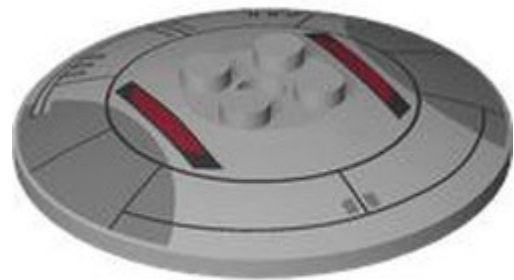

מזהה רכיב: 6472407
הפוך (רדאר) עם פתח, ספרינט קווים אדומים כהים 6 x צלחת 6: **RB שם**
אפור אבן בינוני/אפור כחלחל בהיר: **צבע TLG/BL**
[Rebrickable](#) ראה: **בסטים**
[LEGO® Pick a Brick](#) - חפש ב