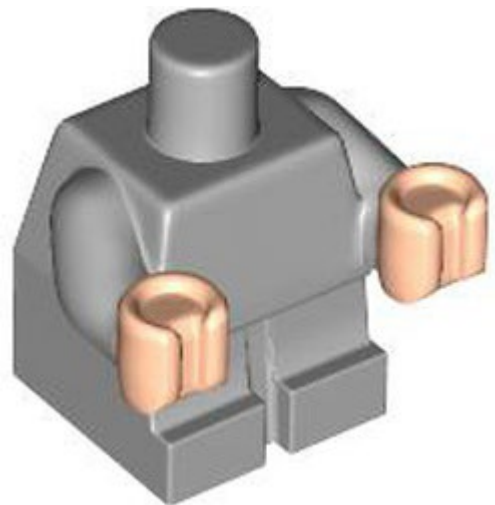

מזהה רכיב: 6494573

מזהה עיצוב: 67906c01

זרוע, עם סיכה, יד שחורה [רגיל] RB: שם
כתום צהבהב להבה/ כתום בהיר בהיר TLG/BL: צבע

[Rebrickable](#) ראה: בסטים

[LEGO® Pick a Brick](#) - חפש ב

[חזרה לאינדקס](#)

(2) מיני פיגורות