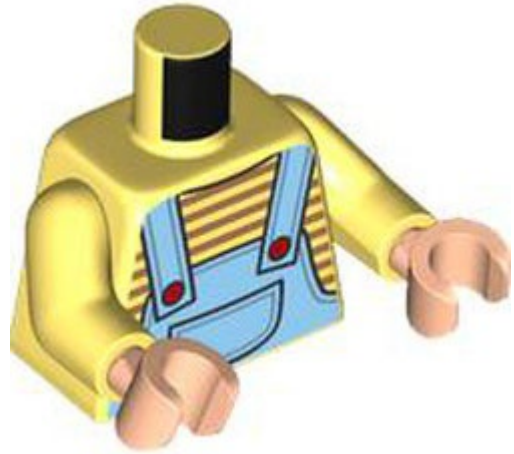

מזהה רכיב: 6495170

טורסו, זרועות צהובות בהירות, ידיים קלות נוגט RB שם
צהוב קריר/ צהוב בהיר בהיר TLG/BL צבע

[Rebrickable](#) ראה: בסטים

[LEGO® Pick a Brick](#) - חפש ב