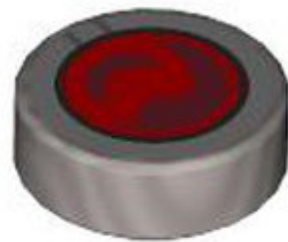

מזהה רכיב: 6485660
עם הדפס עדשה אדומה 1 x אריח עגול 1 RB שם
כסף מתכתי/כסף שטוח: צבע TLG/BL
[Rebrickable](#) ראה: בסטים
[LEGO® Pick a Brick](#) - חפש ב