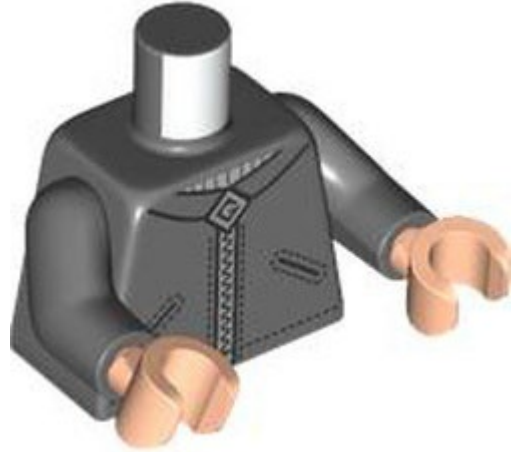

מזהה רכיב: 6495209

טורסו, זרועות אפורות כחולות כהות, ידיים נוגטות בהירות עם הדפס חדש **RB שם**
אפור אבן כהה / אפור כחלחל כהה: **TLG/BL צבע**

בסטים [Rebrickable](#) ראה

[LEGO® Pick a Brick](#) - חפש ב