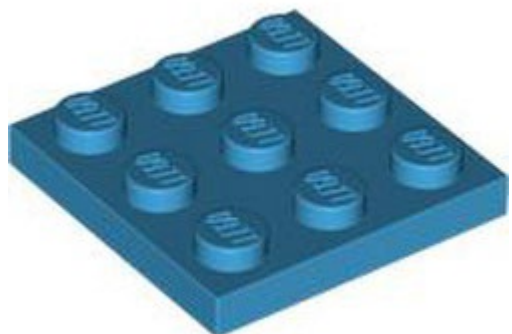

מזהה רכיב: 6496808

מזהה עיצוב: 11212

RB שם: 3 x צלחת 3

תכלת כהה: TLG/BL צבע

בסטים [Rebrickable](#) ראה:

[LEGO® Pick a Brick](#) - חפש ב

[חזרה לאינדקס](#)