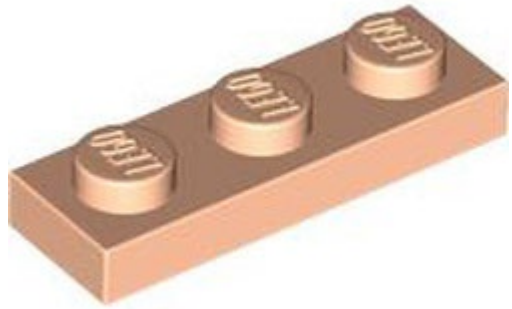

מזהה רכיב: 6501238

מזהה עיצוב: 86996

עם חתך פתוח $2/3 \times 1 \times 1$ צלחת 1 RB: שם

נוגט בהיר TLG/BL: צבע

[Rebrickable](#) ראה: בסטים

[LEGO® Pick a Brick](#) - חפש ב

מזהה רכיב: 6501239

מזהה עיצוב: 3623