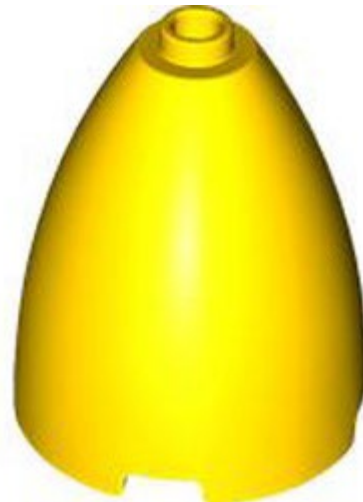

מזהה רכיב: 6483458

מזהה עיצוב: 1744

(פרבולואיד אליפטי) עם חור סרן פנימי 3 x 3 x קונוס 3 RB שם

צהוב בהיר/צהוב: TLG/BL: צבע

Rebrickable ראה: בסטים

[LEGO® Pick a Brick - חפש ב](#)

[חזרה לאינדקס](#)