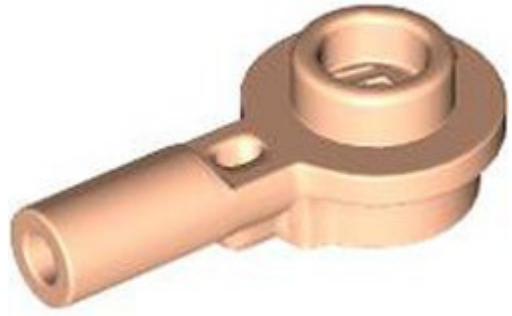

מזהה רכיב: 6492196

מזהה עיצוב: 32828

L עם חתך חלול ומוט אופקי 1 x 1 x 1 צלחת עגולה 1 RB שם

נוגט בהיר: TLG/BL צבע

[Rebrickable](#) ראה: בסטים

[LEGO® Pick a Brick](#) - חפש ב

מזהה רכיב: 6508269

מזהה עיצוב: 3661

עם מוט אנכי 1 x 1 x 1 צלחת עגול 1 RB שם

שחור: TLG/BL צבע

[Rebrickable](#) ראה: בסטים

[LEGO® Pick a Brick](#) - חפש ב