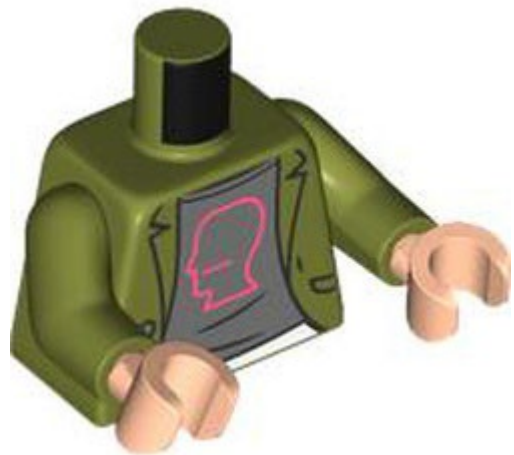

מזהה רכיב: 6495219

טורסו, זרועות ירוקות זית, ידיים קלות נוגט עם הדפס חדש RB שם

ירוק זית: TLG/BL צבע

בסטים [Rebrickable](#) ראה

[LEGO® Pick a Brick](#) - חפש ב