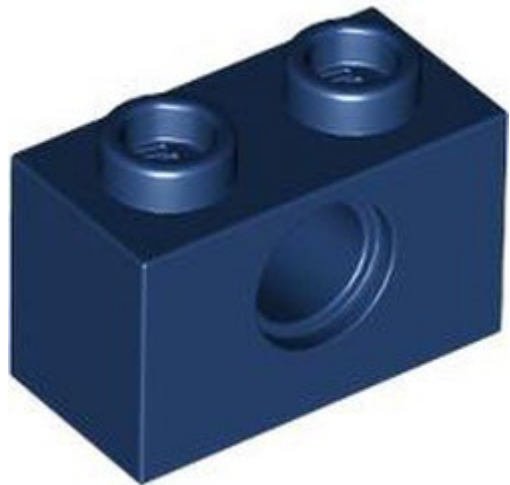

מזהה רכיב: 6496201

מזהה עיצוב: 87544

שם TLG: WALL ELEMENT 1X2X3

שם RB: תומכי צד / חתיכים חלולים] 3 x 2 x פאנל 1

ירוק צהבהב בהיר/ ליים TLG/BL: צבע

נראה לאחרונה ב-2010: הערות

[Rebrickable](#) ראה: בסטים

[LEGO® Pick a Brick](#) - חפש ב

[חזרה לאינדקס](#)

(1) לבנים טכניות

מזהה רכיב: 6480279

מזהה עיצוב: 3700

שם TLG: TECHNIC BRICK 1X2, Ø4.9

שם RB: [חור פין אחד] 2 x טכני בריק 1

כחול אדמה/ כחול כהה: TLG/BL: צבע

נראה לאחרונה ב-2017: הערות

[Rebrickable](#) ראה: בסטים

[LEGO® Pick a Brick](#) - חפש ב

[חזרה לאינדקס](#)

המאמר תורגם מתוך אתר האינטרנט newelementary.com

כל הזכויות שמורות לאתר האינטרנט newelementary.com

כל הזכויות התרגום שמורות לקבוצת AFOLs.il