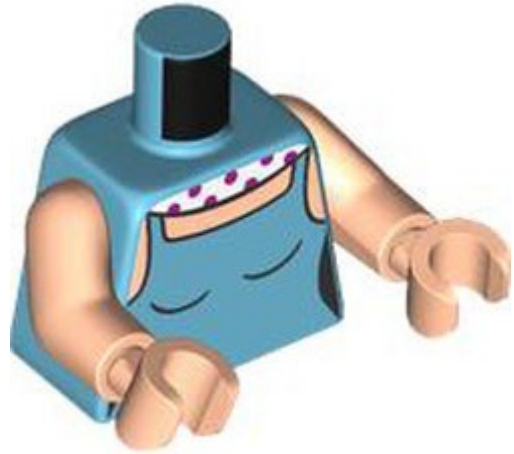

מזהה רכיב: 6495244
טורסו, זרועות וידיים קלות נוגט עם הדפס חדש RB: שם
תכלת בינונית: TLG/BL צבע
[Rebrickable](#) ראה: בסטים
[LEGO® Pick a Brick](#) - חפש ב