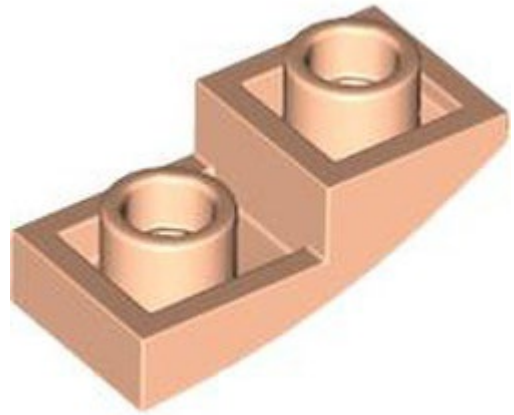

מזהה רכיב: 6492197

מזהה עיצוב: 24201

הפוך 1 x מדרון מעוקל 2 RB שם

נוגט בהיר: TLG/BL צבע

[Rebrickable](#) ראה: בסטים

[LEGO® Pick a Brick](#) - חפש ב