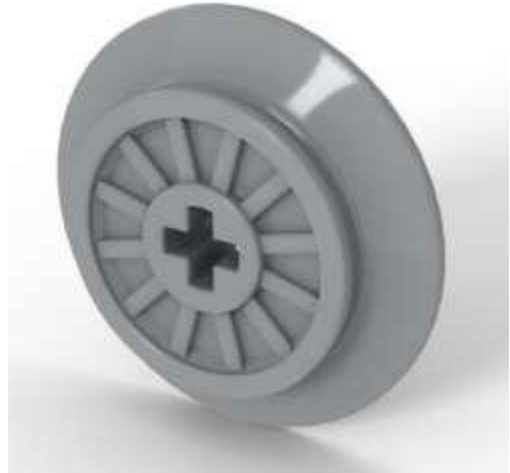

(2) גלגלים וצמיגים

מזהה רכיב: 6485155

מזהה עיצוב: 57999

גלגל רכבת חיבור עם חור סרן טכני ורצועת חיכוך גומי RB שם

אפור אבן בינוני/אפור כחלחל בהיר: TLG/BL צבע

בסטים [ראה Rebrickable](#)

[LEGO® Pick a Brick - חפש ב](#)