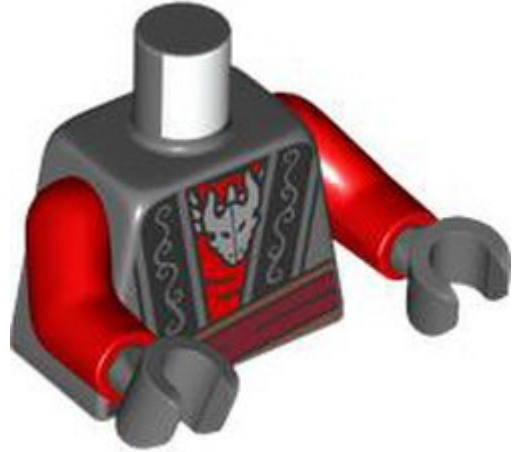

מזהה רכיב 6487344 :

מזהה עיצוב 76382 :

שם TLG: MINI UPPER PART, NO. 7071

שם RB: MINI UPPER PART, NO. 7071

צבע TLG/BL: אפור אבן כהה / אפור כחלחל כהה

בסטים: [ראה Rebrickable](#)

[פיש ב LEGO® Pick a Brick](#)

- •
- •
- •
- •
- •
- •
- •