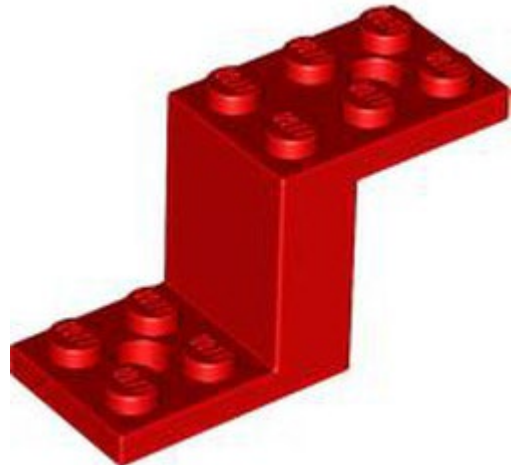

מזהה רכיב 6479469 :

מזהה עיצוב 41682 :

שם: TLG: PLATE 1X2 W/ VERT. צינור

שם: RB: סוגר 2x2 עם 1x2 חתיכים אנכיים

צבע: TLG/BL: צהוב קריר/ צהוב בהיר בהיר

בסטים: [ראה Rebrickable](#)

נפש ב [LEGO® Pick a Brick](#)