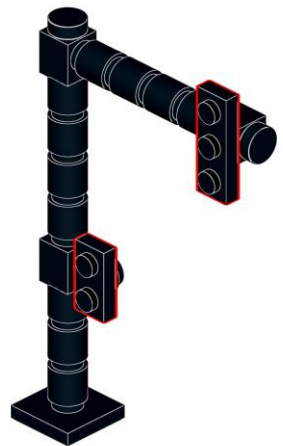

MOC קליל

רמזור

1

3

2

4

5

7

6

8

2x
98138
Black

1x
87580
Black

2x
98138
Trans-Green

11x
3062b
Black

1x
3623
Black

3x
87087
Black

1x
32828
Black

1x
63965
Black

1x
3023
Black

2x
98138
Trans-Red

1x
98138
Trans-Yellow