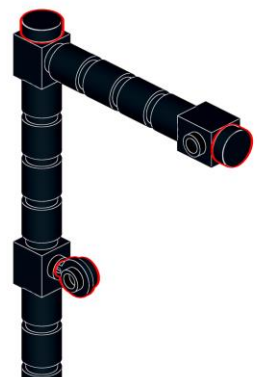

MOC קליל

רמזור

1

3

2

4

5

7

6

8

2x
98138
Black

1x
87580
Black

2x
98138
Trans-Green

11x
3062b
Black

1x
3623
Black

3x
87087
Black

1x
32828
Black

1x
63965
Black

1x
3023
Black

2x
98138
Trans-Red

1x
98138
Trans-Yellow