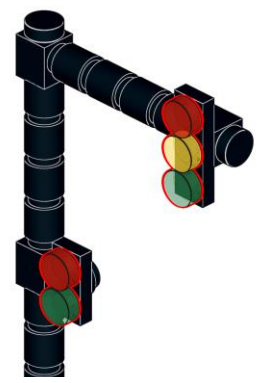

MOC קליל

רמזור

1

3

2

4

5

7

6

8

2x
98138
Black

1x
87580
Black

2x
98138
Trans-Green

11x
3062b
Black

1x
3623
Black

3x
87087
Black

1x
32828
Black

1x
63965
Black

1x
3023
Black

2x
98138
Trans-Red

1x
98138
Trans-Yellow