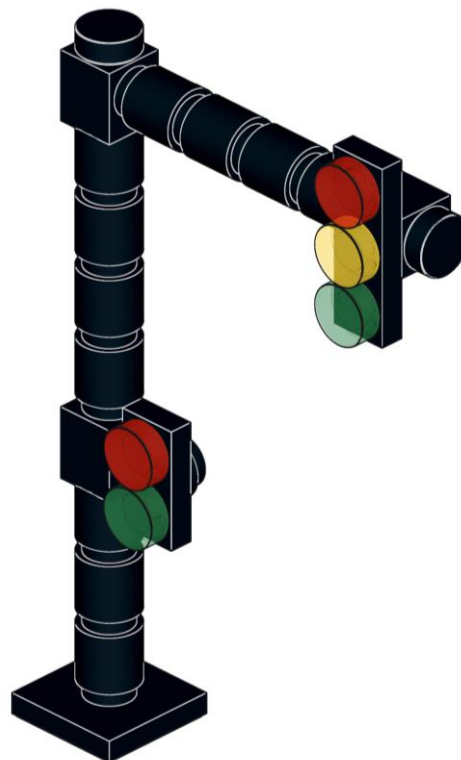

MOC קליל

רמזור

1

3

2

4

5

7

6

8

2x
98138
Black

1x
87580
Black

2x
98138
Trans-Green

11x
3062b
Black

1x
3623
Black

3x
87087
Black

1x
32828
Black

1x
63965
Black

1x
3023
Black

2x
98138
Trans-Red

1x
98138
Trans-Yellow