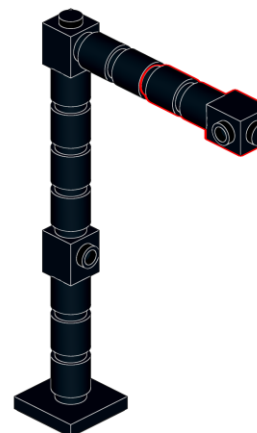

MOC קליל

רמזור

1

3

2

4

5

7

6

8

2x
98138
Black

1x
87580
Black

2x
98138
Trans-Green

11x
3062b
Black

1x
3623
Black

3x
87087
Black

1x
32828
Black

1x
63965
Black

1x
3023
Black

2x
98138
Trans-Red

1x
98138
Trans-Yellow