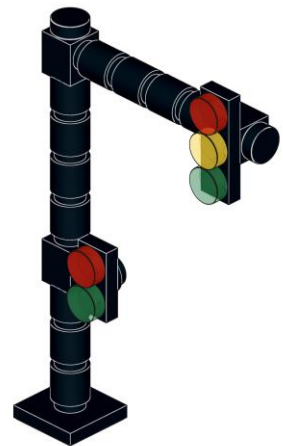

MOC קליל

רמזור

1

3

2

4

5

7

6

8

2x
98138
Black

1x
87580
Black

2x
98138
Trans-Green

11x
3062b
Black

1x
3623
Black

3x
87087
Black

1x
32828
Black

1x
63965
Black

1x
3023
Black

2x
98138
Trans-Red

1x
98138
Trans-Yellow