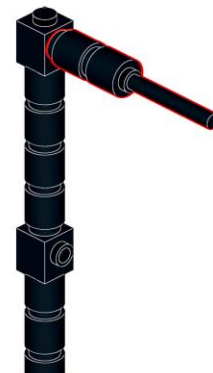

MOC קליל

רמזור

1

3

2

4

5

7

6

8

2x
98138
Black

1x
87580
Black

2x
98138
Trans-Green

11x
3062b
Black

1x
3623
Black

3x
87087
Black

1x
32828
Black

1x
63965
Black

1x
3023
Black

2x
98138
Trans-Red

1x
98138
Trans-Yellow