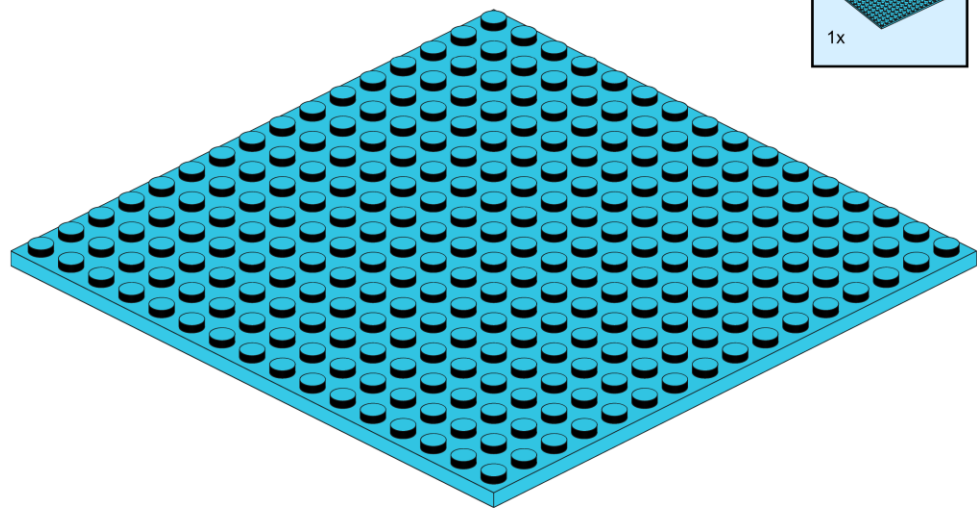

# MOC קליל

## אגם

1

2

3

4

5

6

7

8

9

10

11

12

13

14

2x  
3832  
Green

5x  
15279  
Bright Green

1x  
91405  
Medium Azure

6x  
24866  
Bright Light Blue

200x  
3023  
Trans-Clear

56x  
3069b  
Trans-Light Blue