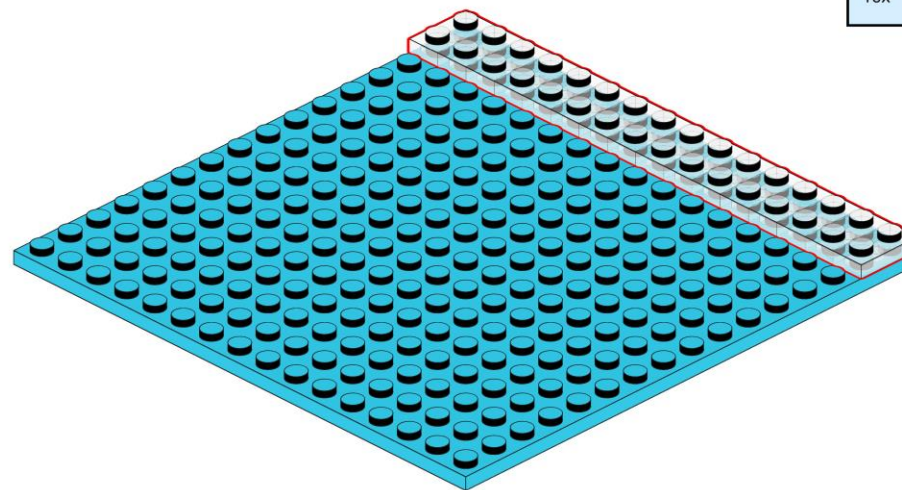

# MOC קליל

## אגם

1

2

3

4

5

6

7

8

9

10

11

12

13

14

2x  
3832  
Green