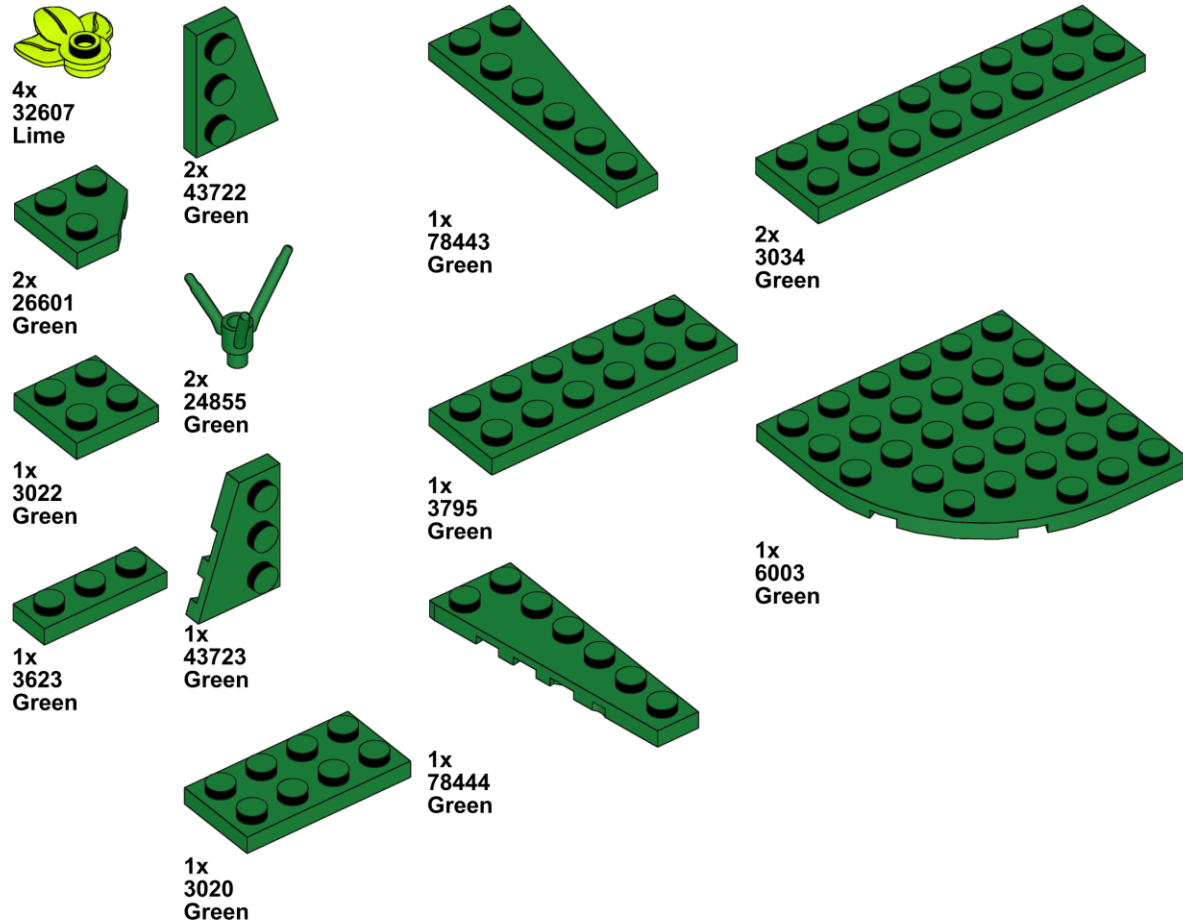

## אגם

1

2

3

4

5

6

7

8

9

10

11

12

13

14

2x  
3832  
Green

5x  
15279  
Bright Green

1x  
91405  
Medium Azure

6x  
24866  
Bright Light Blue

200x  
3023  
Trans-Clear

56x  
3069b  
Trans-Light Blue